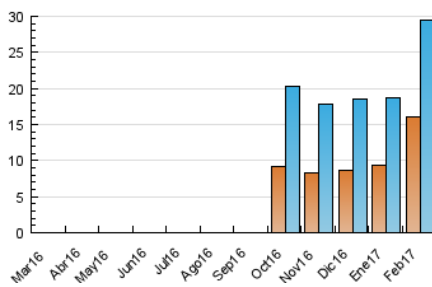

4.3 Por meses

N. únicos / Visitas (x 1000)