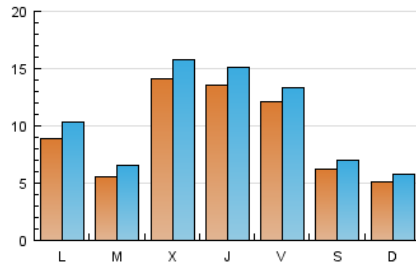

Fax: 956 31 81 59

E-mail:

Clasificación: Noticias e Información

Sub-Clasificación: Noticias globales y actualidad

JEREZCOFRADE.TV

1. Cifras totales y promedios (Nacional)

MES - AÑO	NAVEGADORES UNICOS	VISITAS	PAGINAS
Febrero - 2017	16.141	29.523	45.853
PROMEDIO DIARIO	936	1.054	1.638
PROMEDIO LUNES-VIERNES	1.083	1.220	1.885
PROMEDIO SABADO-DOMINGO	567	639	1.018
PAGINAS / VISITAS	1,55		
DURACION MEDIA VISITAS	0:01:04		
DURACION MEDIA PAGINAS	0:01:55		

2. Secciones (Nacional)

	PAGINAS	%
HOME	9.167	19.99 %
RESTO	36.686	80.01 %

3. Por día del mes (Nacional)

Día	N. únicos	Visitas	Páginas	Día	N. únicos	Visitas	Páginas	Día	N. únicos	Visitas	Páginas
1	723	850	1.456	11	723	829	1.193	21	686	805	1.350
2	863	976	1.641	12	994	1.100	1.604	22	486	601	1.175
3	635	696	1.108	13	1.060	1.220	1.757	23	711	808	1.369
4	331	390	801	14	506	587	1.044	24	2.649	2.919	3.879
5	358	415	733	15	643	778	1.434	25	1.085	1.169	1.708
6	702	822	1.573	16	875	1.026	1.614	26	366	425	757
7	413	496	896	17	652	722	1.244	27	1.066	1.209	1.881
8	3.794	4.103	5.370	18	343	394	655	28	613	718	1.499
9	2.957	3.231	4.552	19	336	392	695				
10	900	980	1.389	20	733	862	1.476				

4. Gráficas (Nacional)

4.1 Por día de la semana (promedio)

N. únicos / Visitas (x 100)

Páginas (x 100)

4.2 Por franja horaria (promedio)

Visitas (x 1000)

Páginas (x 1000)

4.3 Por meses