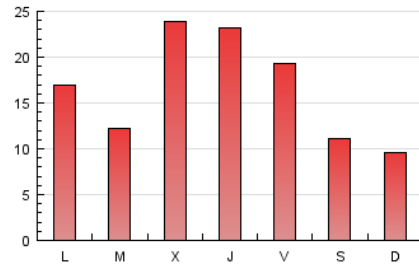

Sub-Clasificación: Noticias globales y actualidad

JEREZCOFRADE.TV

1. Cifras totales y promedios (Nacional e Internacional)

MES - AÑO	NAVEGADORES UNICOS	VISITAS	PAGINAS
Febrero - 2017	16.486	30.019	46.533
PROMEDIO DIARIO	952	1.072	1.662
PROMEDIO LUNES-VIERNES	1.101	1.240	1.913
PROMEDIO SABADO-DOMINGO	578	651	1.034
PAGINAS / VISITAS	1,55		
DURACION MEDIA VISITAS	0:01:03		
DURACION MEDIA PAGINAS	0:01:55		

2. Secciones (Nacional e Internacional)

	PAGINAS	%
HOME	9.275	19.93 %
RESTO	37.258	80.07 %

3. Por día del mes (Nacional e Internacional)

Día	N. únicos	Visitas	Páginas	Día	N. únicos	Visitas	Páginas	Día	N. únicos	Visitas	Páginas
1	744	871	1.483	11	733	840	1.204	21	699	820	1.369
2	888	1.001	1.669	12	1.005	1.111	1.621	22	496	615	1.202
3	650	711	1.132	13	1.077	1.239	1.789	23	720	819	1.383
4	338	398	812	14	513	594	1.058	24	2.689	2.962	3.929
5	367	424	744	15	656	798	1.464	25	1.109	1.194	1.744
6	716	839	1.593	16	889	1.041	1.640	26	381	442	777
7	428	513	921	17	661	731	1.257	27	1.083	1.229	1.906
8	3.834	4.148	5.426	18	349	401	662	28	631	736	1.519
9	2.994	3.271	4.606	19	344	400	706				
10	911	994	1.415	20	747	877	1.502				

4. Gráficas (Nacional e Internacional)

4.1 Por día de la semana (promedio)

N. únicos / Visitas (x 100)

Páginas (x 100)

4.2 Por franja horaria (promedio)

Visitas (x 1000)

Páginas (x 1000)

4.3 Por meses