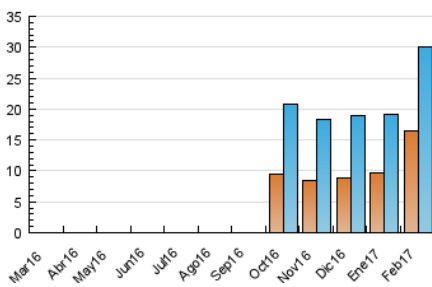

4.3 Por meses

N. únicos / Visitas (x 1000)