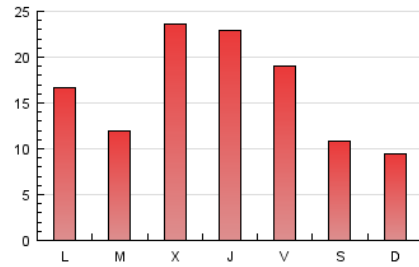

Fax: 956 31 81 59

E-mail:

Clasificación: Noticias e Información

Sub-Clasificación: Noticias globales y actualidad

JEREZCOFRADE.TV

1. Cifras totales y promedios (Nacional)

MES - AÑO	NAVEGADORES UNICOS	VISITAS	PAGINAS
Febrero - 2017	16.141	29.523	45.853
PROMEDIO DIARIO	936	1.054	1.638
PROMEDIO LUNES-VIERNES	1.083	1.220	1.885
PROMEDIO SABADO-DOMINGO	567	639	1.018
PAGINAS / VISITAS	1,55		
DURACION MEDIA VISITAS	0:01:04		
DURACION MEDIA PAGINAS	0:01:55		

2. Secciones (Nacional)

	PAGINAS	%
HOME	9.167	19.99 %
RESTO	36.686	80.01 %

3. Por día del mes (Nacional)

Día	N. únicos	Visitas	Páginas	Día	N. únicos	Visitas	Páginas	Día	N. únicos	Visitas	Páginas
1	723	850	1.456	11	723	829	1.193	21	686	805	1.350
2	863	976	1.641	12	994	1.100	1.604	22	486	601	1.175
3	635	696	1.108	13	1.060	1.220	1.757	23	711	808	1.369
4	331	390	801	14	506	587	1.044	24	2.649	2.919	3.879
5	358	415	733	15	643	778	1.434	25	1.085	1.169	1.708
6	702	822	1.573	16	875	1.026	1.614	26	366	425	757
7	413	496	896	17	652	722	1.244	27	1.066	1.209	1.881
8	3.794	4.103	5.370	18	343	394	655	28	613	718	1.499
9	2.957	3.231	4.552	19	336	392	695				
10	900	980	1.389	20	733	862	1.476				

4. Gráficas (Nacional)

4.1 Por día de la semana (promedio)

N. únicos / Visitas (x 100)

Páginas (x 100)

4.2 Por franja horaria (promedio)

Visitas (x 1000)

Páginas (x 1000)

4.3 Por meses