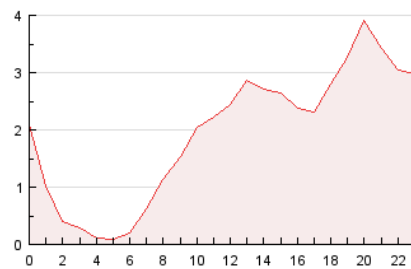

2. Secciones (Nacional e Internacional)

	PAGINAS	%
HOME	9.275	19.93 %
RESTO	37.258	80.07 %

3. Por día del mes (Nacional e Internacional)

Día	N. únicos	Visitas	Páginas	Día	N. únicos	Visitas	Páginas	Día	N. únicos	Visitas	Páginas
1	744	871	1.483	11	733	840	1.204	21	699	820	1.369
2	888	1.001	1.669	12	1.005	1.111	1.621	22	496	615	1.202
3	650	711	1.132	13	1.077	1.239	1.789	23	720	819	1.383
4	338	398	812	14	513	594	1.058	24	2.689	2.962	3.929
5	367	424	744	15	656	798	1.464	25	1.109	1.194	1.744
6	716	839	1.593	16	889	1.041	1.640	26	381	442	777
7	428	513	921	17	661	731	1.257	27	1.083	1.229	1.906
8	3.834	4.148	5.426	18	349	401	662	28	631	736	1.519
9	2.994	3.271	4.606	19	344	400	706				
10	911	994	1.415	20	747	877	1.502				

4. Gráficas (Nacional e Internacional)

4.1 Por día de la semana (promedio)

N. únicos / Visitas (x 100)

Páginas (x 100)

4.2 Por franja horaria (promedio)

Visitas (x 1000)

Páginas (x 1000)

4.3 Por meses