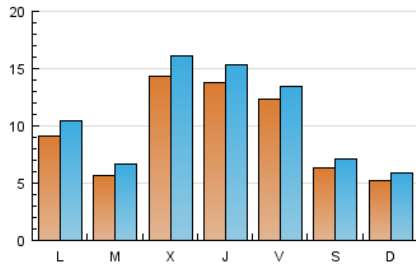

Sub-Clasificación: Noticias globales y actualidad

JEREZCOFRADE.TV

1. Cifras totales y promedios (Nacional e Internacional)

MES - AÑO	NAVEGADORES UNICOS	VISITAS	PAGINAS
Febrero - 2017	16.486	30.019	46.533
PROMEDIO DIARIO	952	1.072	1.662
PROMEDIO LUNES-VIERNES	1.101	1.240	1.913
PROMEDIO SABADO-DOMINGO	578	651	1.034
PAGINAS / VISITAS	1,55		
DURACION MEDIA VISITAS	0:01:03		
DURACION MEDIA PAGINAS	0:01:55		

2. Secciones (Nacional e Internacional)

	PAGINAS	%
HOME	9.275	19.93 %
RESTO	37.258	80.07 %

3. Por día del mes (Nacional e Internacional)

Día	N. únicos	Visitas	Páginas	Día	N. únicos	Visitas	Páginas	Día	N. únicos	Visitas	Páginas
1	744	871	1.483	11	733	840	1.204	21	699	820	1.369
2	888	1.001	1.669	12	1.005	1.111	1.621	22	496	615	1.202
3	650	711	1.132	13	1.077	1.239	1.789	23	720	819	1.383
4	338	398	812	14	513	594	1.058	24	2.689	2.962	3.929
5	367	424	744	15	656	798	1.464	25	1.109	1.194	1.744
6	716	839	1.593	16	889	1.041	1.640	26	381	442	777
7	428	513	921	17	661	731	1.257	27	1.083	1.229	1.906
8	3.834	4.148	5.426	18	349	401	662	28	631	736	1.519
9	2.994	3.271	4.606	19	344	400	706				
10	911	994	1.415	20	747	877	1.502				

4. Gráficas (Nacional e Internacional)

4.1 Por día de la semana (promedio)

N. únicos / Visitas (x 100)

Páginas (x 100)

4.2 Por franja horaria (promedio)

Visitas (x 1000)

Páginas (x 1000)

4.3 Por meses