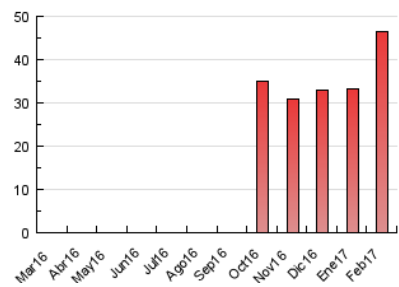

Páginas (x 1000)