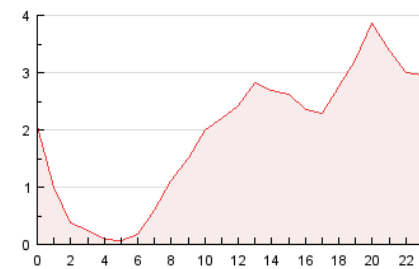

2. Secciones (Nacional)

	PAGINAS	%
HOME	9.167	19.99 %
RESTO	36.686	80.01 %

3. Por día del mes (Nacional)

Día	N. únicos	Visitas	Páginas	Día	N. únicos	Visitas	Páginas	Día	N. únicos	Visitas	Páginas
1	723	850	1.456	11	723	829	1.193	21	686	805	1.350
2	863	976	1.641	12	994	1.100	1.604	22	486	601	1.175
3	635	696	1.108	13	1.060	1.220	1.757	23	711	808	1.369
4	331	390	801	14	506	587	1.044	24	2.649	2.919	3.879
5	358	415	733	15	643	778	1.434	25	1.085	1.169	1.708
6	702	822	1.573	16	875	1.026	1.614	26	366	425	757
7	413	496	896	17	652	722	1.244	27	1.066	1.209	1.881
8	3.794	4.103	5.370	18	343	394	655	28	613	718	1.499
9	2.957	3.231	4.552	19	336	392	695				
10	900	980	1.389	20	733	862	1.476				

4. Gráficas (Nacional)

4.1 Por día de la semana (promedio)

N. únicos / Visitas (x 100)

Páginas (x 100)

4.2 Por franja horaria (promedio)

Visitas (x 1000)

Páginas (x 1000)

4.3 Por meses