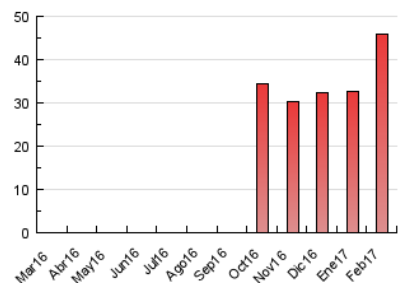

Páginas (x 1000)