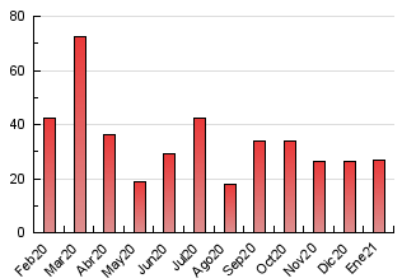

Páginas (x 1000)