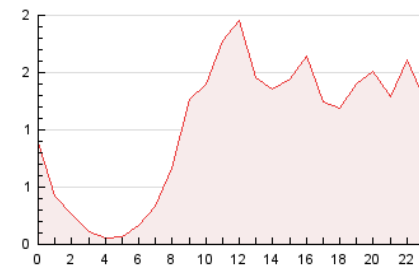

2. Secciones (Nacional e Internacional)

	PAGINAS	%
HOME	8.604	31.83 %
RESTO	18.431	68.17 %

3. Por día del mes (Nacional e Internacional)

Día	N. únicos	Visitas	Páginas	Día	N. únicos	Visitas	Páginas	Día	N. únicos	Visitas	Páginas
1	341	399	621	11	338	422	642	21	667	805	1.301
2	316	371	608	12	305	375	608	22	667	797	1.320
3	268	326	557	13	729	893	1.328	23	437	509	781
4	244	289	443	14	487	586	1.014	24	419	511	812
5	259	304	535	15	418	502	832	25	396	489	790
6	145	177	285	16	477	567	848	26	536	656	1.105
7	534	607	916	17	657	769	1.200	27	717	898	1.296
8	446	529	771	18	317	395	741	28	1.014	1.189	1.690
9	285	341	559	19	476	590	940	29	923	1.112	1.611
10	315	358	548	20	355	430	731	30	554	636	968
								31	350	423	634

4. Gráficas (Nacional e Internacional)

4.1 Por día de la semana (promedio)

N. únicos / Visitas (x 100)

Páginas (x 100)

4.2 Por franja horaria (promedio)

Visitas (x 1000)

Páginas (x 1000)

4.3 Por meses