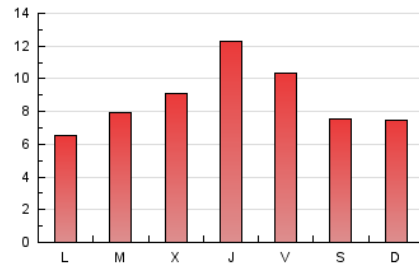

Sub-Clasificación: Noticias globales y actualidad

JEREZCOFRADE.TV

1. Cifras totales y promedios (Nacional e Internacional)

MES - AÑO	NAVEGADORES UNICOS	VISITAS	PAGINAS
Enero - 2021	7.241	17.255	27.035
PROMEDIO DIARIO	464	557	872
PROMEDIO LUNES-VIERNES	491	593	930
PROMEDIO SABADO-DOMINGO	408	481	752
PAGINAS / VISITAS	1,57		
DURACION MEDIA VISITAS	0:00:57		
DURACION MEDIA PAGINAS	0:01:40		

2. Secciones (Nacional e Internacional)

	PAGINAS	%
HOME	8.604	31.83 %
RESTO	18.431	68.17 %

3. Por día del mes (Nacional e Internacional)

Día	N. únicos	Visitas	Páginas	Día	N. únicos	Visitas	Páginas	Día	N. únicos	Visitas	Páginas
1	341	399	621	11	338	422	642	21	667	805	1.301
2	316	371	608	12	305	375	608	22	667	797	1.320
3	268	326	557	13	729	893	1.328	23	437	509	781
4	244	289	443	14	487	586	1.014	24	419	511	812
5	259	304	535	15	418	502	832	25	396	489	790
6	145	177	285	16	477	567	848	26	536	656	1.105
7	534	607	916	17	657	769	1.200	27	717	898	1.296
8	446	529	771	18	317	395	741	28	1.014	1.189	1.690
9	285	341	559	19	476	590	940	29	923	1.112	1.611
10	315	358	548	20	355	430	731	30	554	636	968
								31	350	423	634

4. Gráficas (Nacional e Internacional)

4.1 Por día de la semana (promedio)

N. únicos / Visitas (x 100)

Páginas (x 100)

4.2 Por franja horaria (promedio)

Visitas (x 1000)

Páginas (x 1000)

4.3 Por meses