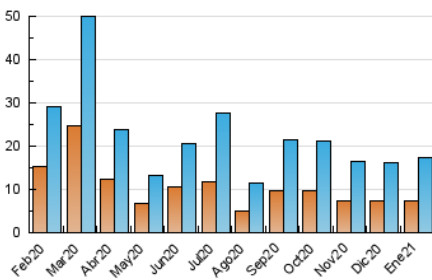

4.3 Por meses

N. únicos / Visitas (x 1000)