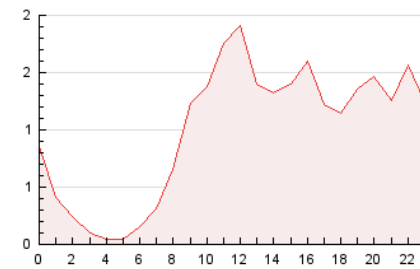

2. Secciones (Nacional)

	PAGINAS	%
HOME	8.507	32.37 %
RESTO	17.777	67.63 %

3. Por día del mes (Nacional)

Día	N. únicos	Visitas	Páginas	Día	N. únicos	Visitas	Páginas	Día	N. únicos	Visitas	Páginas
1	327	385	607	11	313	397	617	21	640	778	1.272
2	300	355	592	12	291	360	593	22	637	766	1.288
3	255	313	544	13	711	874	1.302	23	413	485	756
4	231	276	430	14	461	560	984	24	402	494	794
5	234	279	509	15	400	483	811	25	373	466	767
6	140	171	276	16	452	542	822	26	505	625	1.074
7	504	577	876	17	642	754	1.184	27	680	861	1.256
8	426	509	749	18	296	374	716	28	978	1.150	1.647
9	272	328	546	19	446	560	907	29	896	1.085	1.580
10	296	339	524	20	337	412	713	30	521	603	935
								31	331	404	613

4. Gráficas (Nacional)

4.1 Por día de la semana (promedio)

N. únicos / Visitas (x 100)

Páginas (x 100)

4.2 Por franja horaria (promedio)

Visitas (x 1000)

Páginas (x 1000)

4.3 Por meses