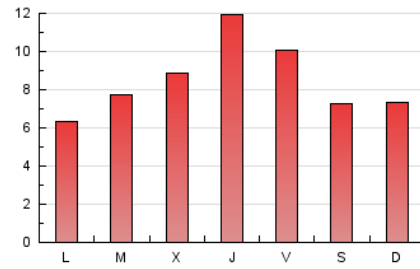

Fax: 956 31 81 59

E-mail:

Clasificación: Noticias e Información

Sub-Clasificación: Noticias globales y actualidad

JEREZCOFRADE.TV

1. Cifras totales y promedios (Nacional)

MES - AÑO	NAVEGADORES UNICOS	VISITAS	PAGINAS
Enero - 2021	6.580	16.565	26.284
PROMEDIO DIARIO	442	534	848
PROMEDIO LUNES-VIERNES	468	569	904
PROMEDIO SABADO-DOMINGO	388	462	731
PAGINAS / VISITAS	1,59		
DURACION MEDIA VISITAS	0:00:59		
DURACION MEDIA PAGINAS	0:01:40		

2. Secciones (Nacional)

	PAGINAS	%
HOME	8.507	32.37 %
RESTO	17.777	67.63 %

3. Por día del mes (Nacional)

Día	N. únicos	Visitas	Páginas	Día	N. únicos	Visitas	Páginas	Día	N. únicos	Visitas	Páginas
1	327	385	607	11	313	397	617	21	640	778	1.272
2	300	355	592	12	291	360	593	22	637	766	1.288
3	255	313	544	13	711	874	1.302	23	413	485	756
4	231	276	430	14	461	560	984	24	402	494	794
5	234	279	509	15	400	483	811	25	373	466	767
6	140	171	276	16	452	542	822	26	505	625	1.074
7	504	577	876	17	642	754	1.184	27	680	861	1.256
8	426	509	749	18	296	374	716	28	978	1.150	1.647
9	272	328	546	19	446	560	907	29	896	1.085	1.580
10	296	339	524	20	337	412	713	30	521	603	935
								31	331	404	613

4. Gráficas (Nacional)

4.1 Por día de la semana (promedio)

N. únicos / Visitas (x 100)

Páginas (x 100)

4.2 Por franja horaria (promedio)

Visitas (x 1000)

Páginas (x 1000)

4.3 Por meses