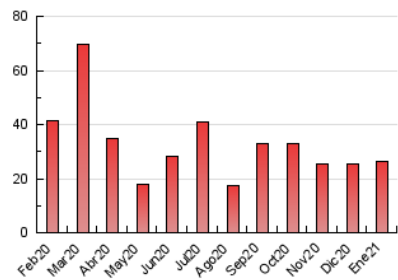

Páginas (x 1000)