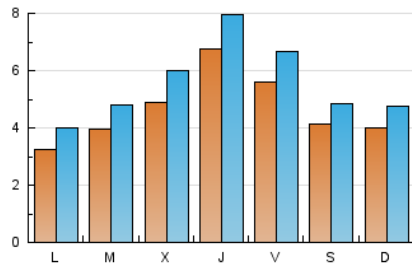

Sub-Clasificación: Noticias globales y actualidad

JEREZCOFRADE.TV

1. Cifras totales y promedios (Nacional e Internacional)

MES - AÑO	NAVEGADORES UNICOS	VISITAS	PAGINAS
Enero - 2021	7.241	17.255	27.035
PROMEDIO DIARIO	464	557	872
PROMEDIO LUNES-VIERNES	491	593	930
PROMEDIO SABADO-DOMINGO	408	481	752
PAGINAS / VISITAS	1,57		
DURACION MEDIA VISITAS	0:00:57		
DURACION MEDIA PAGINAS	0:01:40		

2. Secciones (Nacional e Internacional)

	PAGINAS	%
HOME	8.604	31.83 %
RESTO	18.431	68.17 %

3. Por día del mes (Nacional e Internacional)

Día	N. únicos	Visitas	Páginas	Día	N. únicos	Visitas	Páginas	Día	N. únicos	Visitas	Páginas
1	341	399	621	11	338	422	642	21	667	805	1.301
2	316	371	608	12	305	375	608	22	667	797	1.320
3	268	326	557	13	729	893	1.328	23	437	509	781
4	244	289	443	14	487	586	1.014	24	419	511	812
5	259	304	535	15	418	502	832	25	396	489	790
6	145	177	285	16	477	567	848	26	536	656	1.105
7	534	607	916	17	657	769	1.200	27	717	898	1.296
8	446	529	771	18	317	395	741	28	1.014	1.189	1.690
9	285	341	559	19	476	590	940	29	923	1.112	1.611
10	315	358	548	20	355	430	731	30	554	636	968
								31	350	423	634

4. Gráficas (Nacional e Internacional)

4.1 Por día de la semana (promedio)

N. únicos / Visitas (x 100)

Páginas (x 100)

4.2 Por franja horaria (promedio)

Visitas (x 1000)

Páginas (x 1000)

4.3 Por meses