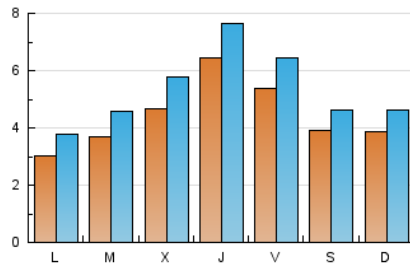

Fax: 956 31 81 59

E-mail:

Clasificación: Noticias e Información

Sub-Clasificación: Noticias globales y actualidad

JEREZCOFRADE.TV

1. Cifras totales y promedios (Nacional)

MES - AÑO	NAVEGADORES UNICOS	VISITAS	PAGINAS
Enero - 2021	6.580	16.565	26.284
PROMEDIO DIARIO	442	534	848
PROMEDIO LUNES-VIERNES	468	569	904
PROMEDIO SABADO-DOMINGO	388	462	731
PAGINAS / VISITAS	1,59		
DURACION MEDIA VISITAS	0:00:59		
DURACION MEDIA PAGINAS	0:01:40		

2. Secciones (Nacional)

	PAGINAS	%
HOME	8.507	32.37 %
RESTO	17.777	67.63 %

3. Por día del mes (Nacional)

Día	N. únicos	Visitas	Páginas	Día	N. únicos	Visitas	Páginas	Día	N. únicos	Visitas	Páginas
1	327	385	607	11	313	397	617	21	640	778	1.272
2	300	355	592	12	291	360	593	22	637	766	1.288
3	255	313	544	13	711	874	1.302	23	413	485	756
4	231	276	430	14	461	560	984	24	402	494	794
5	234	279	509	15	400	483	811	25	373	466	767
6	140	171	276	16	452	542	822	26	505	625	1.074
7	504	577	876	17	642	754	1.184	27	680	861	1.256
8	426	509	749	18	296	374	716	28	978	1.150	1.647
9	272	328	546	19	446	560	907	29	896	1.085	1.580
10	296	339	524	20	337	412	713	30	521	603	935
								31	331	404	613

4. Gráficas (Nacional)

4.1 Por día de la semana (promedio)

N. únicos / Visitas (x 100)

Páginas (x 100)

4.2 Por franja horaria (promedio)

Visitas (x 1000)

Páginas (x 1000)

4.3 Por meses