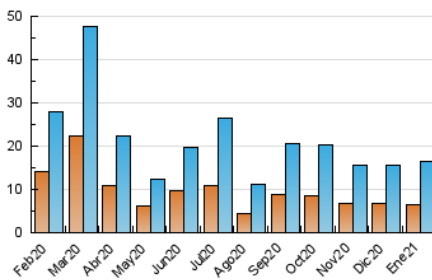

2. Secciones (Nacional)

	PAGINAS	%
HOME	8.507	32.37 %
RESTO	17.777	67.63 %

3. Por día del mes (Nacional)

Día	N. únicos	Visitas	Páginas	Día	N. únicos	Visitas	Páginas	Día	N. únicos	Visitas	Páginas
1	327	385	607	11	313	397	617	21	640	778	1.272
2	300	355	592	12	291	360	593	22	637	766	1.288
3	255	313	544	13	711	874	1.302	23	413	485	756
4	231	276	430	14	461	560	984	24	402	494	794
5	234	279	509	15	400	483	811	25	373	466	767
6	140	171	276	16	452	542	822	26	505	625	1.074
7	504	577	876	17	642	754	1.184	27	680	861	1.256
8	426	509	749	18	296	374	716	28	978	1.150	1.647
9	272	328	546	19	446	560	907	29	896	1.085	1.580
10	296	339	524	20	337	412	713	30	521	603	935
								31	331	404	613

4. Gráficas (Nacional)

4.1 Por día de la semana (promedio)

N. únicos / Visitas (x 100)

Páginas (x 100)

4.2 Por franja horaria (promedio)

Visitas (x 1000)

Páginas (x 1000)

4.3 Por meses

N. únicos / Visitas (x 1000)

Páginas (x 1000)

5. Observaciones

Este Medio Electrónico de Comunicación ha sido medido por la herramienta Google Analytics de Google

6. Definiciones básicas (Para más información ver Normas Técnicas para el Control de los Medios Electrónicos de Comunicación)

Visita:

Una secuencia ininterrumpida de páginas servidas a un usuario válido. Si dicho usuario no realiza peticiones de páginas en un periodo de tiempo (30 min) la siguiente petición constituirá el inicio de una nueva visita.