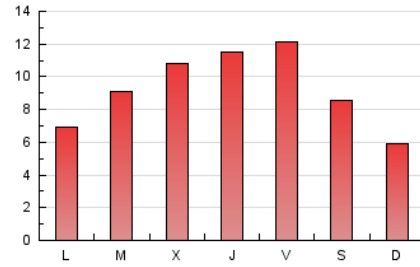

Sub-Clasificación: Noticias globales y actualidad

JEREZCOFRADE.TV

1. Cifras totales y promedios (Nacional e Internacional)

MES - AÑO	NAVEGADORES UNICOS	VISITAS	PAGINAS
Enero - 2020	9.766	20.258	29.435
PROMEDIO DIARIO	574	653	950
PROMEDIO LUNES-VIERNES	620	705	1.027
PROMEDIO SABADO-DOMINGO	443	506	725
PAGINAS / VISITAS	1,45		
DURACION MEDIA VISITAS	0:00:45		
DURACION MEDIA PAGINAS	0:01:40		

2. Secciones (Nacional e Internacional)

	PAGINAS	%
HOME	6.696	22.75 %
RESTO	22.739	77.25 %

3. Por día del mes (Nacional e Internacional)

Día	N. únicos	Visitas	Páginas	Día	N. únicos	Visitas	Páginas	Día	N. únicos	Visitas	Páginas
1	384	417	586	11	409	468	662	21	793	908	1.374
2	442	499	701	12	394	440	641	22	494	570	842
3	303	369	571	13	348	396	597	23	322	367	617
4	248	302	426	14	469	535	758	24	326	377	594
5	206	249	346	15	744	835	1.162	25	222	260	407
6	249	286	422	16	1.142	1.261	1.706	26	194	237	352
7	283	315	540	17	913	1.078	1.702	27	323	366	554
8	198	236	381	18	1.244	1.404	1.936	28	525	614	963
9	604	676	1.047	19	626	690	1.033	29	1.632	1.894	2.440
10	669	755	1.129	20	703	781	1.184	30	1.025	1.161	1.687
								31	1.372	1.512	2.075

4. Gráficas (Nacional e Internacional)

4.1 Por día de la semana (promedio)

N. únicos / Visitas (x 100)

Páginas (x 100)

4.2 Por franja horaria (promedio)

Visitas (x 1000)

Páginas (x 1000)

4.3 Por meses