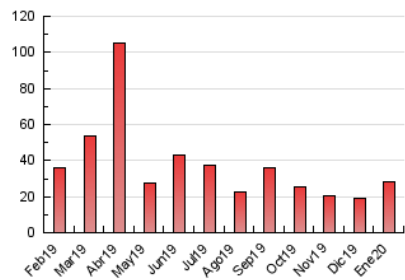

Páginas (x 1000)