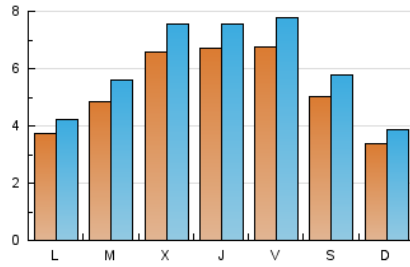

Fax: 956 31 81 59

E-mail:

Clasificación: Noticias e Información

Sub-Clasificación: Noticias globales y actualidad

JEREZCOFRADE.TV

1. Cifras totales y promedios (Nacional)

MES - AÑO	NAVEGADORES UNICOS	VISITAS	PAGINAS
Enero - 2020	8.796	19.224	28.303
PROMEDIO DIARIO	542	620	913
PROMEDIO LUNES-VIERNES	584	668	987
PROMEDIO SABADO-DOMINGO	419	482	699
PAGINAS / VISITAS	1,47		
DURACION MEDIA VISITAS	0:00:47		
DURACION MEDIA PAGINAS	0:01:40		

2. Secciones (Nacional)

	PAGINAS	%
HOME	6.598	23.31 %
RESTO	21.705	76.69 %

3. Por día del mes (Nacional)

Día	N. únicos	Visitas	Páginas	Día	N. únicos	Visitas	Páginas	Día	N. únicos	Visitas	Páginas
1	346	379	548	11	382	441	633	21	750	863	1.326
2	420	477	678	12	375	421	622	22	451	527	799
3	283	348	531	13	334	381	582	23	281	326	568
4	231	285	409	14	430	495	718	24	305	356	572
5	188	231	328	15	711	801	1.121	25	204	241	381
6	225	262	397	16	1.100	1.218	1.663	26	191	234	349
7	265	297	522	17	851	1.015	1.631	27	280	320	505
8	183	221	365	18	1.186	1.345	1.872	28	486	575	924
9	572	644	1.015	19	592	656	998	29	1.587	1.847	2.387
10	621	706	1.077	20	656	734	1.129	30	976	1.112	1.635
								31	1.327	1.466	2.018

4. Gráficas (Nacional)

4.1 Por día de la semana (promedio)

N. únicos / Visitas (x 100)

Páginas (x 100)

4.2 Por franja horaria (promedio)

Visitas (x 1000)

Páginas (x 1000)

4.3 Por meses