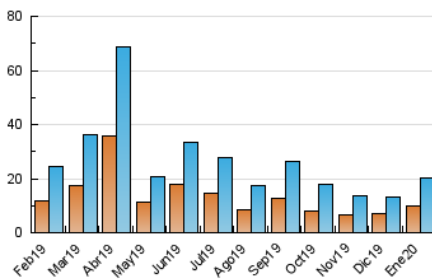

4.3 Por meses

N. únicos / Visitas (x 1000)