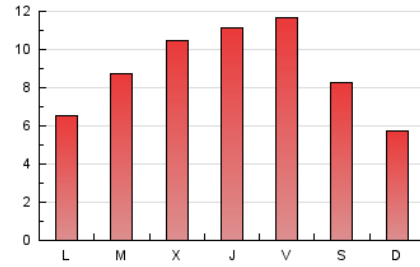

Fax: 956 31 81 59

E-mail:

Clasificación: Noticias e Información

Sub-Clasificación: Noticias globales y actualidad

JEREZCOFRADE.TV

1. Cifras totales y promedios (Nacional)

MES - AÑO	NAVEGADORES UNICOS	VISITAS	PAGINAS
Enero - 2020	8.796	19.224	28.303
PROMEDIO DIARIO	542	620	913
PROMEDIO LUNES-VIERNES	584	668	987
PROMEDIO SABADO-DOMINGO	419	482	699
PAGINAS / VISITAS	1,47		
DURACION MEDIA VISITAS	0:00:47		
DURACION MEDIA PAGINAS	0:01:40		

2. Secciones (Nacional)

	PAGINAS	%
HOME	6.598	23.31 %
RESTO	21.705	76.69 %

3. Por día del mes (Nacional)

Día	N. únicos	Visitas	Páginas	Día	N. únicos	Visitas	Páginas	Día	N. únicos	Visitas	Páginas
1	346	379	548	11	382	441	633	21	750	863	1.326
2	420	477	678	12	375	421	622	22	451	527	799
3	283	348	531	13	334	381	582	23	281	326	568
4	231	285	409	14	430	495	718	24	305	356	572
5	188	231	328	15	711	801	1.121	25	204	241	381
6	225	262	397	16	1.100	1.218	1.663	26	191	234	349
7	265	297	522	17	851	1.015	1.631	27	280	320	505
8	183	221	365	18	1.186	1.345	1.872	28	486	575	924
9	572	644	1.015	19	592	656	998	29	1.587	1.847	2.387
10	621	706	1.077	20	656	734	1.129	30	976	1.112	1.635
								31	1.327	1.466	2.018

4. Gráficas (Nacional)

4.1 Por día de la semana (promedio)

N. únicos / Visitas (x 100)

Páginas (x 100)

4.2 Por franja horaria (promedio)

Visitas (x 1000)

Páginas (x 1000)

4.3 Por meses