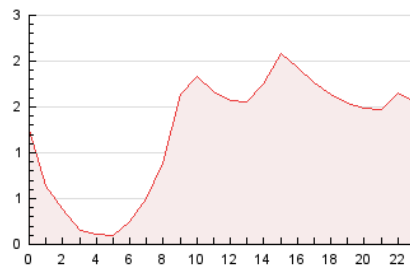

2. Secciones (Nacional e Internacional)

	PAGINAS	%
HOME	6.696	22.75 %
RESTO	22.739	77.25 %

3. Por día del mes (Nacional e Internacional)

Día	N. únicos	Visitas	Páginas	Día	N. únicos	Visitas	Páginas	Día	N. únicos	Visitas	Páginas
1	384	417	586	11	409	468	662	21	793	908	1.374
2	442	499	701	12	394	440	641	22	494	570	842
3	303	369	571	13	348	396	597	23	322	367	617
4	248	302	426	14	469	535	758	24	326	377	594
5	206	249	346	15	744	835	1.162	25	222	260	407
6	249	286	422	16	1.142	1.261	1.706	26	194	237	352
7	283	315	540	17	913	1.078	1.702	27	323	366	554
8	198	236	381	18	1.244	1.404	1.936	28	525	614	963
9	604	676	1.047	19	626	690	1.033	29	1.632	1.894	2.440
10	669	755	1.129	20	703	781	1.184	30	1.025	1.161	1.687
								31	1.372	1.512	2.075

4. Gráficas (Nacional e Internacional)

4.1 Por día de la semana (promedio)

N. únicos / Visitas (x 100)

Páginas (x 100)

4.2 Por franja horaria (promedio)

Visitas (x 1000)

Páginas (x 1000)

4.3 Por meses