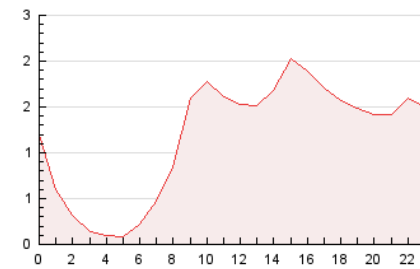

2. Secciones (Nacional)

	PAGINAS	%
HOME	6.598	23.31 %
RESTO	21.705	76.69 %

3. Por día del mes (Nacional)

Día	N. únicos	Visitas	Páginas	Día	N. únicos	Visitas	Páginas	Día	N. únicos	Visitas	Páginas
1	346	379	548	11	382	441	633	21	750	863	1.326
2	420	477	678	12	375	421	622	22	451	527	799
3	283	348	531	13	334	381	582	23	281	326	568
4	231	285	409	14	430	495	718	24	305	356	572
5	188	231	328	15	711	801	1.121	25	204	241	381
6	225	262	397	16	1.100	1.218	1.663	26	191	234	349
7	265	297	522	17	851	1.015	1.631	27	280	320	505
8	183	221	365	18	1.186	1.345	1.872	28	486	575	924
9	572	644	1.015	19	592	656	998	29	1.587	1.847	2.387
10	621	706	1.077	20	656	734	1.129	30	976	1.112	1.635
								31	1.327	1.466	2.018

4. Gráficas (Nacional)

4.1 Por día de la semana (promedio)

N. únicos / Visitas (x 100)

Páginas (x 100)

4.2 Por franja horaria (promedio)

Visitas (x 1000)

Páginas (x 1000)

4.3 Por meses