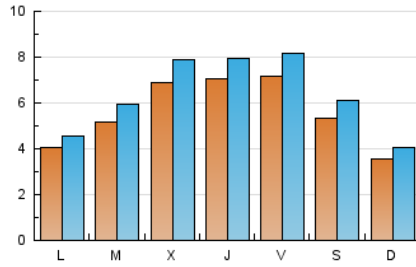

Sub-Clasificación: Noticias globales y actualidad

JEREZCOFRADE.TV

1. Cifras totales y promedios (Nacional e Internacional)

MES - AÑO	NAVEGADORES UNICOS	VISITAS	PAGINAS
Enero - 2020	9.766	20.258	29.435
PROMEDIO DIARIO	574	653	950
PROMEDIO LUNES-VIERNES	620	705	1.027
PROMEDIO SABADO-DOMINGO	443	506	725
PAGINAS / VISITAS	1,45		
DURACION MEDIA VISITAS	0:00:45		
DURACION MEDIA PAGINAS	0:01:40		

2. Secciones (Nacional e Internacional)

	PAGINAS	%
HOME	6.696	22.75 %
RESTO	22.739	77.25 %

3. Por día del mes (Nacional e Internacional)

Día	N. únicos	Visitas	Páginas	Día	N. únicos	Visitas	Páginas	Día	N. únicos	Visitas	Páginas
1	384	417	586	11	409	468	662	21	793	908	1.374
2	442	499	701	12	394	440	641	22	494	570	842
3	303	369	571	13	348	396	597	23	322	367	617
4	248	302	426	14	469	535	758	24	326	377	594
5	206	249	346	15	744	835	1.162	25	222	260	407
6	249	286	422	16	1.142	1.261	1.706	26	194	237	352
7	283	315	540	17	913	1.078	1.702	27	323	366	554
8	198	236	381	18	1.244	1.404	1.936	28	525	614	963
9	604	676	1.047	19	626	690	1.033	29	1.632	1.894	2.440
10	669	755	1.129	20	703	781	1.184	30	1.025	1.161	1.687
								31	1.372	1.512	2.075

4. Gráficas (Nacional e Internacional)

4.1 Por día de la semana (promedio)

N. únicos / Visitas (x 100)

Páginas (x 100)

4.2 Por franja horaria (promedio)

Visitas (x 1000)

Páginas (x 1000)

4.3 Por meses