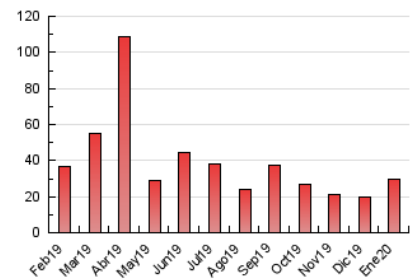

Páginas (x 1000)