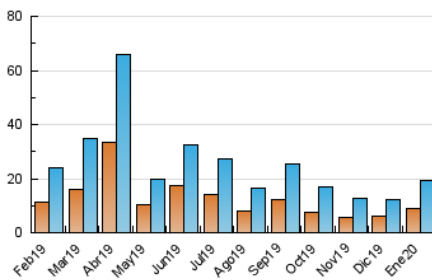

4.3 Por meses

N. únicos / Visitas (x 1000)