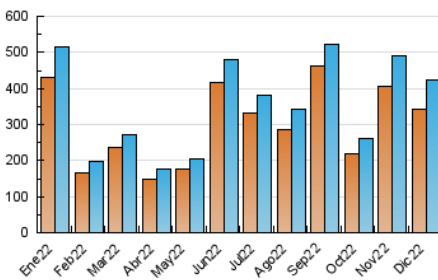

2. Secciones (Nacional)

	PAGINAS	%
HOME	11.672	2.44 %
RESTO	467.383	97.56 %

3. Por día del mes (Nacional)

Día	N. únicos	Visitas	Páginas	Día	N. únicos	Visitas	Páginas	Día	N. únicos	Visitas	Páginas
1	7.417	7.721	8.635	11	21.088	22.415	24.631	21	22.034	23.372	26.179
2	6.890	7.205	8.233	12	15.419	16.408	18.500	22	20.451	21.733	24.282
3	4.132	4.320	4.972	13	33.463	34.927	38.673	23	21.896	22.948	25.228
4	13.102	13.565	15.561	14	20.141	21.067	23.408	24	7.438	7.819	8.810
5	13.773	14.254	16.134	15	16.458	17.180	19.459	25	7.878	8.249	9.366
6	7.875	8.241	9.511	16	10.495	11.071	13.040	26	12.460	12.996	15.005
7	6.191	6.536	7.623	17	12.218	12.812	15.193	27	19.750	20.568	23.262
8	5.350	5.601	6.524	18	10.165	10.596	11.960	28	14.503	15.346	17.458
9	5.234	5.523	6.475	19	24.545	25.837	29.280	29	15.367	16.126	18.184
10	6.611	6.884	7.754	20	12.087	12.728	14.540	30	5.683	6.057	7.115
								31	3.420	3.591	4.060

4. Gráficas (Nacional)

4.1 Por día de la semana (promedio)

N. únicos / Visitas (x 100)

Páginas (x 100)

4.2 Por franja horaria (promedio)

Visitas (x 1000)

Páginas (x 1000)

4.3 Por meses

N. únicos / Visitas (x 1000)

Páginas (x 1000)

5. Observaciones

Este Medio Electrónico de Comunicación ha sido medido por la herramienta Google Analytics de Google (Universal Analytics)

6. Definiciones básicas (Para más información ver Normas Técnicas para el Control de los Medios Electrónicos de Comunicación)

Visita:

Una secuencia ininterrumpida de páginas servidas a un usuario válido. Si dicho usuario no realiza peticiones de páginas en un periodo de tiempo (30 min) la siguiente petición constituirá el inicio de una nueva visita.