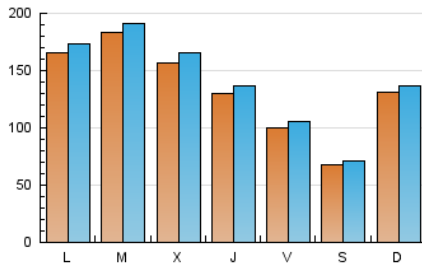

E-mail:

Clasificación: Noticias e Información

Sub-Clasificación: Noticias globales y actualidad

1. Cifras totales y promedios (Nacional)

MES - AÑO	NAVEGADORES UNICOS	VISITAS	PAGINAS
Diciembre - 2022	341.609	423.696	479.055
PROMEDIO DIARIO	13.017	13.668	15.453
PROMEDIO LUNES-VIERNES	14.431	15.157	17.125
PROMEDIO SABADO-DOMINGO	9.561	10.028	11.367
PAGINAS / VISITAS	1,13		
DURACION MEDIA VISITAS	0:01:33		
DURACION MEDIA PAGINAS	0:10:38		

2. Secciones (Nacional)

	PAGINAS	%
HOME	11.672	2.44 %
RESTO	467.383	97.56 %

3. Por día del mes (Nacional)

Día	N. únicos	Visitas	Páginas	Día	N. únicos	Visitas	Páginas	Día	N. únicos	Visitas	Páginas
1	7.417	7.721	8.635	11	21.088	22.415	24.631	21	22.034	23.372	26.179
2	6.890	7.205	8.233	12	15.419	16.408	18.500	22	20.451	21.733	24.282
3	4.132	4.320	4.972	13	33.463	34.927	38.673	23	21.896	22.948	25.228
4	13.102	13.565	15.561	14	20.141	21.067	23.408	24	7.438	7.819	8.810
5	13.773	14.254	16.134	15	16.458	17.180	19.459	25	7.878	8.249	9.366
6	7.875	8.241	9.511	16	10.495	11.071	13.040	26	12.460	12.996	15.005
7	6.191	6.536	7.623	17	12.218	12.812	15.193	27	19.750	20.568	23.262
8	5.350	5.601	6.524	18	10.165	10.596	11.960	28	14.503	15.346	17.458
9	5.234	5.523	6.475	19	24.545	25.837	29.280	29	15.367	16.126	18.184
10	6.611	6.884	7.754	20	12.087	12.728	14.540	30	5.683	6.057	7.115
								31	3.420	3.591	4.060

4. Gráficas (Nacional)

4.1 Por día de la semana (promedio)

N. únicos / Visitas (x 100)

Páginas (x 100)

4.2 Por franja horaria (promedio)

Visitas (x 1000)

Páginas (x 1000)

4.3 Por meses