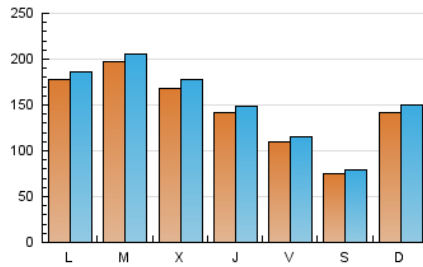

Clasificación: Noticias e Información

Sub-Clasificación: Noticias globales y actualidad

Castilla-La Mancha www.eldiario.es

1. Cifras totales y promedios (Nacional e Internacional)

MES - AÑO	NAVEGADORES UNICOS	VISITAS	PAGINAS
Diciembre - 2022	370.413	459.206	519.025
PROMEDIO DIARIO	14.077	14.813	16.743
PROMEDIO LUNES-VIERNES	15.550	16.366	18.476
PROMEDIO SABADO-DOMINGO	10.477	11.017	12.505
PAGINAS / VISITAS	1,13		
DURACION MEDIA VISITAS	0:01:35		
DURACION MEDIA PAGINAS	0:10:49		

2. Secciones (Nacional e Internacional)

	PAGINAS	%
HOME	12.235	2.36 %
RESTO	506.790	97.64 %

3. Por día del mes (Nacional e Internacional)

Día	N. únicos	Visitas	Páginas	Día	N. únicos	Visitas	Páginas	Día	N. únicos	Visitas	Páginas
1	8.051	8.395	9.390	11	22.814	24.290	26.860	21	23.412	24.867	27.869
2	7.509	7.861	8.982	12	16.652	17.748	19.973	22	21.751	23.136	25.831
3	4.599	4.836	5.558	13	35.636	37.243	41.298	23	23.354	24.518	26.978
4	13.873	14.393	16.480	14	21.134	22.178	24.632	24	8.281	8.720	9.838
5	14.624	15.172	17.168	15	17.890	18.720	21.110	25	8.762	9.212	10.459
6	8.587	9.014	10.362	16	11.481	12.150	14.263	26	13.393	13.994	16.141
7	6.874	7.271	8.434	17	13.192	13.867	16.428	27	21.507	22.444	25.374
8	5.962	6.269	7.274	18	11.369	11.904	13.429	28	15.755	16.697	18.963
9	5.713	6.045	7.079	19	26.290	27.739	31.436	29	17.138	18.035	20.302
10	7.294	7.614	8.646	20	12.925	13.630	15.551	30	6.470	6.927	8.066
								31	4.105	4.317	4.851

4. Gráficas (Nacional e Internacional)

4.1 Por día de la semana (promedio)

N. únicos / Visitas (x 100)

Páginas (x 100)

4.2 Por franja horaria (promedio)

Visitas_ (x 1000)

Páginas (x 1000)

4.3 Por meses