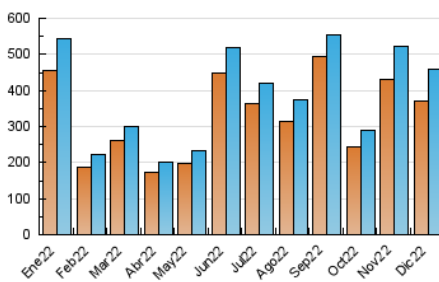

4.3 Por meses

N. únicos / Visitas (x 1000)