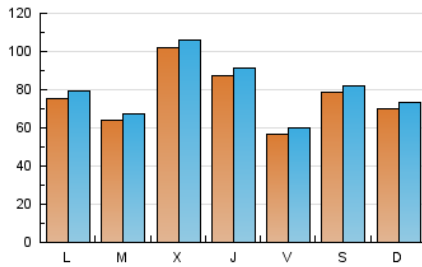

4. Gráficas (Nacional e Internacional)

4.1 Por día de la semana (promedio)

N. únicos / Visitas (x 100)