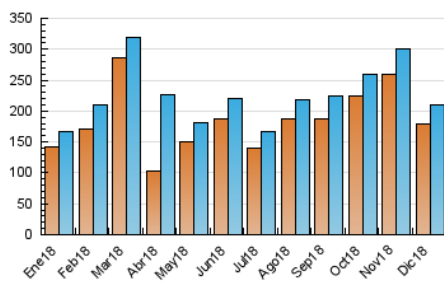

#### 3. Por día del mes (Nacional)

Día	N. únicos	Visitas	Páginas	Día	N. únicos	Visitas	Páginas	Día	N. únicos	Visitas	Páginas
1	9.786	10.180	11.689	11	4.925	5.264	6.337	21	4.432	4.704	5.706
2	6.107	6.357	7.573	12	6.647	6.945	8.177	22	3.594	3.780	4.657
3	5.304	5.697	7.183	13	6.244	6.537	7.824	23	5.505	5.755	6.660
4	5.479	5.802	7.048	14	4.952	5.243	6.461	24	3.476	3.649	4.371
5	4.409	4.682	5.708	15	3.295	3.447	3.999	25	5.098	5.332	6.377
6	4.222	4.433	5.280	16	5.406	5.675	6.866	26	19.749	20.257	22.277
7	3.920	4.146	5.089	17	7.633	8.150	9.741	27	15.732	16.238	18.067
8	3.895	4.114	4.958	18	5.238	5.553	6.748	28	5.608	5.860	6.906
9	5.404	5.692	6.902	19	4.826	5.119	6.298	29	13.904	14.513	15.921
10	5.130	5.500	6.753	20	4.030	4.290	5.346	30	7.262	7.577	8.731
								31	9.405	9.778	10.932

4. Gráficas (Nacional)

4.1 Por día de la semana (promedio)

N. únicos / Visitas (x 100)

Páginas (x 100)

4.2 Por franja horaria (promedio)

Visitas (x 1000)

Páginas (x 1000)

4.3 Por meses

N. únicos / Visitas (x 1000)

Páginas (x 1000)