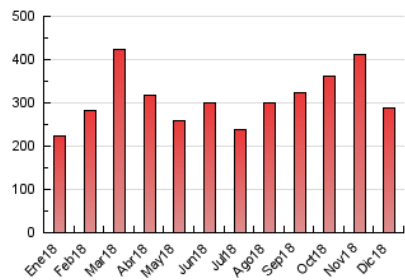

### 3. Por día del mes (Nacional e Internacional)

Día	N. únicos	Visitas	Páginas	Día	N. únicos	Visitas	Páginas	Día	N. únicos	Visitas	Páginas
1	11.120	11.646	13.326	11	6.272	6.677	7.905	21	5.211	5.526	6.605
2	7.525	7.831	9.221	12	7.957	8.319	9.705	22	4.216	4.429	5.382
3	6.887	7.371	9.121	13	7.506	7.871	9.287	23	6.314	6.630	7.629
4	6.845	7.246	8.661	14	5.918	6.258	7.583	24	4.276	4.481	5.306
5	5.856	6.219	7.402	15	4.010	4.194	4.847	25	5.803	6.067	7.176
6	5.484	5.780	6.858	16	6.347	6.687	7.951	26	21.148	21.723	23.886
7	5.008	5.304	6.373	17	9.171	9.763	11.489	27	16.969	17.586	19.571
8	4.736	4.988	5.951	18	6.578	6.911	8.274	28	6.547	6.798	7.932
9	6.656	7.000	8.370	19	5.897	6.235	7.539	29	15.137	15.810	17.356
10	6.635	7.148	8.574	20	4.948	5.253	6.408	30	8.176	8.520	9.794
								31	10.570	10.980	12.216

4. Gráficas (Nacional e Internacional)

4.1 Por día de la semana (promedio)

N. únicos / Visitas (x 100)

Páginas (x 100)

4.2 Por franja horaria (promedio)

Visitas (x 1000)

Páginas (x 1000)

4.3 Por meses

N. únicos / Visitas (x 1000)

Páginas (x 1000)