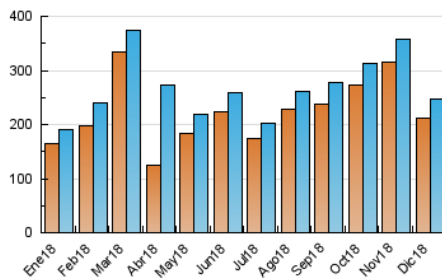

### 3. Por día del mes (Nacional e Internacional)

Día	N. únicos	Visitas	Páginas	Día	N. únicos	Visitas	Páginas	Día	N. únicos	Visitas	Páginas
1	11.120	11.646	13.326	11	6.272	6.677	7.905	21	5.211	5.526	6.605
2	7.525	7.831	9.221	12	7.957	8.319	9.705	22	4.216	4.429	5.382
3	6.887	7.371	9.121	13	7.506	7.871	9.287	23	6.314	6.630	7.629
4	6.845	7.246	8.661	14	5.918	6.258	7.583	24	4.276	4.481	5.306
5	5.856	6.219	7.402	15	4.010	4.194	4.847	25	5.803	6.067	7.176
6	5.484	5.780	6.858	16	6.347	6.687	7.951	26	21.148	21.723	23.886
7	5.008	5.304	6.373	17	9.171	9.763	11.489	27	16.969	17.586	19.571
8	4.736	4.988	5.951	18	6.578	6.911	8.274	28	6.547	6.798	7.932
9	6.656	7.000	8.370	19	5.897	6.235	7.539	29	15.137	15.810	17.356
10	6.635	7.148	8.574	20	4.948	5.253	6.408	30	8.176	8.520	9.794
								31	10.570	10.980	12.216

4. Gráficas (Nacional e Internacional)

4.1 Por día de la semana (promedio)

N. únicos / Visitas (x 100)

Páginas (x 100)

4.2 Por franja horaria (promedio)

Visitas (x 1000)

Páginas (x 1000)

4.3 Por meses

N. únicos / Visitas (x 1000)

Páginas (x 1000)