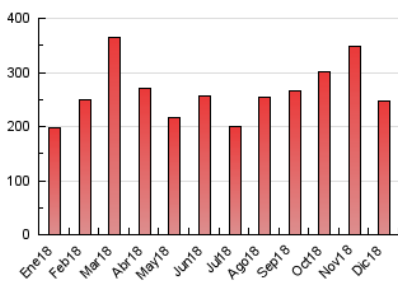

#### 3. Por día del mes (Nacional)

Día	N. únicos	Visitas	Páginas	Día	N. únicos	Visitas	Páginas	Día	N. únicos	Visitas	Páginas
1	9.786	10.180	11.689	11	4.925	5.264	6.337	21	4.432	4.704	5.706
2	6.107	6.357	7.573	12	6.647	6.945	8.177	22	3.594	3.780	4.657
3	5.304	5.697	7.183	13	6.244	6.537	7.824	23	5.505	5.755	6.660
4	5.479	5.802	7.048	14	4.952	5.243	6.461	24	3.476	3.649	4.371
5	4.409	4.682	5.708	15	3.295	3.447	3.999	25	5.098	5.332	6.377
6	4.222	4.433	5.280	16	5.406	5.675	6.866	26	19.749	20.257	22.277
7	3.920	4.146	5.089	17	7.633	8.150	9.741	27	15.732	16.238	18.067
8	3.895	4.114	4.958	18	5.238	5.553	6.748	28	5.608	5.860	6.906
9	5.404	5.692	6.902	19	4.826	5.119	6.298	29	13.904	14.513	15.921
10	5.130	5.500	6.753	20	4.030	4.290	5.346	30	7.262	7.577	8.731
								31	9.405	9.778	10.932

4. Gráficas (Nacional)

4.1 Por día de la semana (promedio)

N. únicos / Visitas (x 100)

Páginas (x 100)

4.2 Por franja horaria (promedio)

Visitas (x 1000)

Páginas (x 1000)

4.3 Por meses

N. únicos / Visitas (x 1000)

Páginas (x 1000)