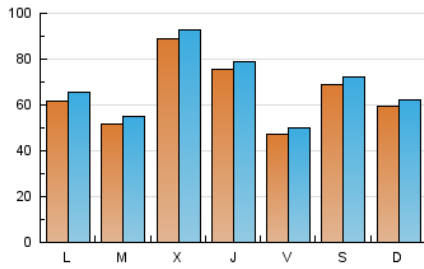

4. Gráficas (Nacional)

4.1 Por día de la semana (promedio)

N. únicos / Visitas (x 100)