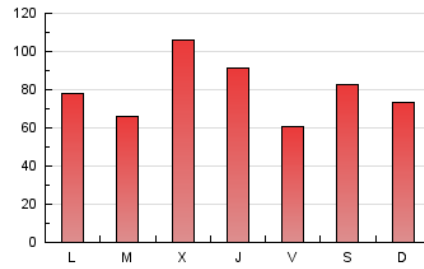

#### 3. Por día del mes (Nacional)

Día	N. únicos	Visitas	Páginas	Día	N. únicos	Visitas	Páginas	Día	N. únicos	Visitas	Páginas
1	9.786	10.180	11.689	11	4.925	5.264	6.337	21	4.432	4.704	5.706
2	6.107	6.357	7.573	12	6.647	6.945	8.177	22	3.594	3.780	4.657
3	5.304	5.697	7.183	13	6.244	6.537	7.824	23	5.505	5.755	6.660
4	5.479	5.802	7.048	14	4.952	5.243	6.461	24	3.476	3.649	4.371
5	4.409	4.682	5.708	15	3.295	3.447	3.999	25	5.098	5.332	6.377
6	4.222	4.433	5.280	16	5.406	5.675	6.866	26	19.749	20.257	22.277
7	3.920	4.146	5.089	17	7.633	8.150	9.741	27	15.732	16.238	18.067
8	3.895	4.114	4.958	18	5.238	5.553	6.748	28	5.608	5.860	6.906
9	5.404	5.692	6.902	19	4.826	5.119	6.298	29	13.904	14.513	15.921
10	5.130	5.500	6.753	20	4.030	4.290	5.346	30	7.262	7.577	8.731
								31	9.405	9.778	10.932

4. Gráficas (Nacional)

4.1 Por día de la semana (promedio)

N. únicos / Visitas (x 100)

Páginas (x 100)

4.2 Por franja horaria (promedio)

Visitas (x 1000)

Páginas (x 1000)

4.3 Por meses