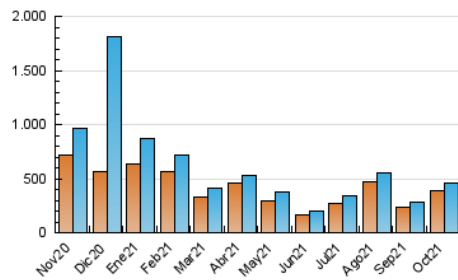

#### 3. Por día del mes (Nacional)

Día	N. únicos	Visitas	Páginas	Día	N. únicos	Visitas	Páginas	Día	N. únicos	Visitas	Páginas
1	14.989	15.611	17.207	11	15.793	16.753	18.439	21	6.680	7.094	8.207
2	6.091	6.456	7.206	12	39.810	42.208	46.120	22	6.248	6.509	7.376
3	3.855	4.098	4.553	13	25.462	26.765	29.378	23	7.715	7.942	8.799
4	4.895	5.231	6.074	14	13.559	14.292	15.957	24	14.085	14.384	15.610
5	6.216	6.580	7.456	15	7.546	8.022	9.176	25	9.453	9.849	10.968
6	9.589	10.082	11.101	16	6.670	7.025	8.027	26	6.254	6.568	7.629
7	6.425	6.754	7.496	17	9.744	10.231	11.593	27	5.175	5.498	6.441
8	58.456	61.390	66.147	18	16.887	17.422	19.324	28	4.972	5.276	6.039
9	41.796	43.779	46.491	19	11.867	12.355	13.836	29	10.907	11.350	12.494
10	21.616	22.910	25.037	20	9.148	9.572	10.851	30	20.399	21.057	23.249
								31	13.871	14.460	16.123

4. Gráficas (Nacional)

4.1 Por día de la semana (promedio)

N. únicos / Visitas (x 100)

Páginas (x 100)

4.2 Por franja horaria (promedio)

Visitas\_ (x 1000)

Páginas (x 1000)

4.3 Por meses

N. únicos / Visitas (x 1000)

Páginas (x 1000)