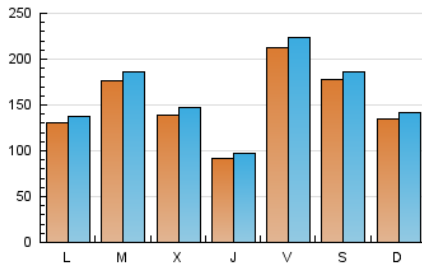

4. Gráficas (Nacional e Internacional)

4.1 Por día de la semana (promedio)

N. únicos / Visitas (x 100)