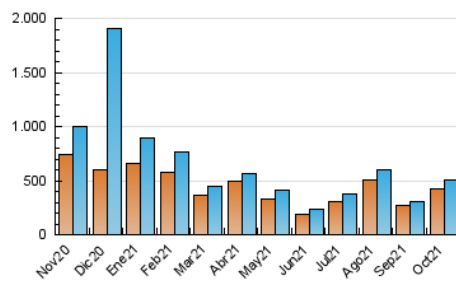

### 1. Cifras totales y promedios (Nacional e Internacional)

MES - AÑO	NAVEGADORES UNICOS	VISITAS	PAGINAS
Octubre - 2021	422.687	502.422	554.486
<b>PROMEDIO DIARIO</b>	<b>15.404</b>	<b>16.207</b>	<b>17.887</b>
<b>PROMEDIO LUNES-VIERNES</b>	15.290	16.120	17.865
<b>PROMEDIO SABADO-DOMINGO</b>	15.642	16.391	17.932
<b>PAGINAS / VISITAS</b>	1,10		
<b>DURACION MEDIA VISITAS</b>	0:02:13		
<b>DURACION MEDIA PAGINAS</b>	0:17:39		

### 3. Por día del mes (Nacional e Internacional)

Día	N. únicos	Visitas	Páginas	Día	N. únicos	Visitas	Páginas	Día	N. únicos	Visitas	Páginas
1	16.208	16.919	18.683	11	17.317	18.366	20.281	21	7.973	8.472	9.728
2	6.857	7.270	8.022	12	42.768	45.467	49.763	22	7.237	7.560	8.657
3	4.529	4.828	5.315	13	27.636	29.171	31.959	23	8.474	8.740	9.698
4	5.727	6.123	7.078	14	15.149	15.958	17.816	24	14.777	15.158	16.510
5	7.077	7.540	8.502	15	8.612	9.184	10.489	25	10.648	11.114	12.381
6	10.515	11.094	12.220	16	7.521	7.930	9.041	26	7.461	7.818	8.986
7	7.406	7.829	8.664	17	10.520	11.135	12.603	27	6.196	6.583	7.692
8	61.759	65.282	70.376	18	18.543	19.210	21.359	28	5.998	6.363	7.300
9	44.385	46.702	49.705	19	13.275	13.866	15.586	29	12.229	12.710	13.992
10	23.035	24.464	26.673	20	11.365	11.884	13.657	30	21.558	22.225	24.527
								31	14.768	15.457	17.223

4. Gráficas (Nacional e Internacional)

4.1 Por día de la semana (promedio)

N. únicos / Visitas (x 100)

Páginas (x 100)

4.2 Por franja horaria (promedio)

Visitas\_ (x 1000)

Páginas (x 1000)

4.3 Por meses

N. únicos / Visitas (x 1000)

Páginas (x 1000)