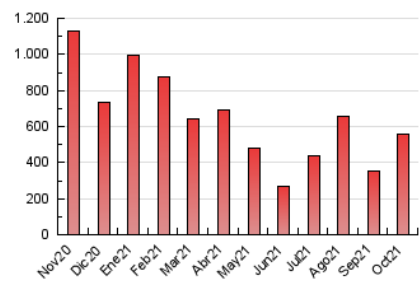

### 1. Cifras totales y promedios (Nacional e Internacional)

MES - AÑO	NAVEGADORES UNICOS	VISITAS	PAGINAS
Octubre - 2021	422.687	502.422	554.486
<b>PROMEDIO DIARIO</b>	<b>15.404</b>	<b>16.207</b>	<b>17.887</b>
<b>PROMEDIO LUNES-VIERNES</b>	15.290	16.120	17.865
<b>PROMEDIO SABADO-DOMINGO</b>	15.642	16.391	17.932
<b>PAGINAS / VISITAS</b>	1,10		
<b>DURACION MEDIA VISITAS</b>	0:02:13		
<b>DURACION MEDIA PAGINAS</b>	0:17:39		

### 3. Por día del mes (Nacional e Internacional)

Día	N. únicos	Visitas	Páginas	Día	N. únicos	Visitas	Páginas	Día	N. únicos	Visitas	Páginas
1	16.208	16.919	18.683	11	17.317	18.366	20.281	21	7.973	8.472	9.728
2	6.857	7.270	8.022	12	42.768	45.467	49.763	22	7.237	7.560	8.657
3	4.529	4.828	5.315	13	27.636	29.171	31.959	23	8.474	8.740	9.698
4	5.727	6.123	7.078	14	15.149	15.958	17.816	24	14.777	15.158	16.510
5	7.077	7.540	8.502	15	8.612	9.184	10.489	25	10.648	11.114	12.381
6	10.515	11.094	12.220	16	7.521	7.930	9.041	26	7.461	7.818	8.986
7	7.406	7.829	8.664	17	10.520	11.135	12.603	27	6.196	6.583	7.692
8	61.759	65.282	70.376	18	18.543	19.210	21.359	28	5.998	6.363	7.300
9	44.385	46.702	49.705	19	13.275	13.866	15.586	29	12.229	12.710	13.992
10	23.035	24.464	26.673	20	11.365	11.884	13.657	30	21.558	22.225	24.527
								31	14.768	15.457	17.223

4. Gráficas (Nacional e Internacional)

4.1 Por día de la semana (promedio)

N. únicos / Visitas (x 100)

Páginas (x 100)

4.2 Por franja horaria (promedio)

Visitas\_ (x 1000)

Páginas (x 1000)

4.3 Por meses

N. únicos / Visitas (x 1000)

Páginas (x 1000)