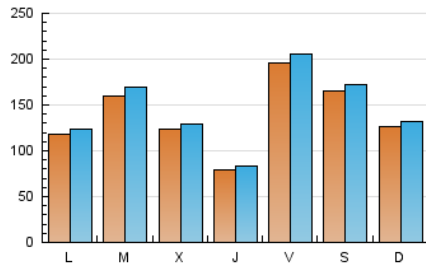

4. Gráficas (Nacional)

4.1 Por día de la semana (promedio)

N. únicos / Visitas (x 100)