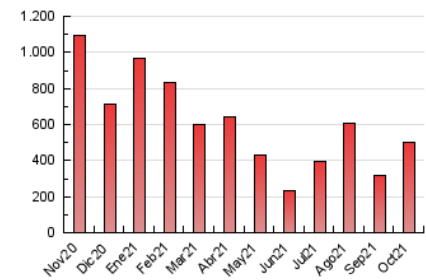

#### 3. Por día del mes (Nacional)

Día	N. únicos	Visitas	Páginas	Día	N. únicos	Visitas	Páginas	Día	N. únicos	Visitas	Páginas
1	14.989	15.611	17.207	11	15.793	16.753	18.439	21	6.680	7.094	8.207
2	6.091	6.456	7.206	12	39.810	42.208	46.120	22	6.248	6.509	7.376
3	3.855	4.098	4.553	13	25.462	26.765	29.378	23	7.715	7.942	8.799
4	4.895	5.231	6.074	14	13.559	14.292	15.957	24	14.085	14.384	15.610
5	6.216	6.580	7.456	15	7.546	8.022	9.176	25	9.453	9.849	10.968
6	9.589	10.082	11.101	16	6.670	7.025	8.027	26	6.254	6.568	7.629
7	6.425	6.754	7.496	17	9.744	10.231	11.593	27	5.175	5.498	6.441
8	58.456	61.390	66.147	18	16.887	17.422	19.324	28	4.972	5.276	6.039
9	41.796	43.779	46.491	19	11.867	12.355	13.836	29	10.907	11.350	12.494
10	21.616	22.910	25.037	20	9.148	9.572	10.851	30	20.399	21.057	23.249
								31	13.871	14.460	16.123

4. Gráficas (Nacional)

4.1 Por día de la semana (promedio)

N. únicos / Visitas (x 100)

Páginas (x 100)

4.2 Por franja horaria (promedio)

Visitas\_ (x 1000)

Páginas (x 1000)

4.3 Por meses

N. únicos / Visitas (x 1000)

Páginas (x 1000)