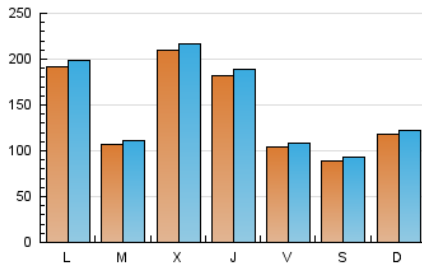

Sub-Clasificación: Noticias globales y actualidad

Castilla-La Mancha www.eldiario.es

1. Cifras totales y promedios (Nacional e Internacional)

MES - AÑO	NAVEGADORES UNICOS	VISITAS	PAGINAS
Septiembre - 2020	363.531	448.409	507.736
PROMEDIO DIARIO	14.397	14.947	16.925
PROMEDIO LUNES-VIERNES	15.874	16.466	18.550
PROMEDIO SABADO-DOMINGO	10.334	10.770	12.454
PAGINAS / VISITAS	1,13		
DURACION MEDIA VISITAS	0:00:44		
DURACION MEDIA PAGINAS	0:05:23		

2. Secciones (Nacional e Internacional)

	PAGINAS	%
HOME	21.485	4.23 %
RESTO	486.251	95.77 %

3. Por día del mes (Nacional e Internacional)

Día	N. únicos	Visitas	Páginas	Día	N. únicos	Visitas	Páginas	Día	N. únicos	Visitas	Páginas
1	19.406	19.973	22.171	11	7.980	8.333	9.501	21	14.284	14.883	16.951
2	71.260	73.149	79.807	12	6.025	6.296	7.230	22	8.522	8.950	10.347
3	42.832	43.827	48.158	13	8.032	8.523	9.687	23	7.877	8.274	9.680
4	14.817	15.510	17.569	14	11.355	11.811	13.301	24	7.564	7.940	9.143
5	10.401	10.860	12.447	15	8.120	8.505	9.698	25	9.464	9.879	11.440
6	6.390	6.735	7.841	16	7.983	8.487	10.186	26	8.818	9.242	11.221
7	6.751	7.194	8.421	17	10.422	10.904	12.582	27	19.288	20.018	22.747
8	9.336	9.785	11.420	18	9.164	9.580	11.097	28	44.327	45.624	50.898
9	11.089	11.691	13.311	19	10.373	10.726	12.456	29	8.065	8.448	9.921
10	12.156	12.711	14.324	20	13.342	13.757	16.001	30	6.464	6.794	8.180

4. Gráficas (Nacional e Internacional)

4.1 Por día de la semana (promedio)

N. únicos / Visitas (x 100)

Páginas (x 100)

4.2 Por franja horaria (promedio)

Visitas (x 1000)

Páginas (x 1000)

4.3 Por meses