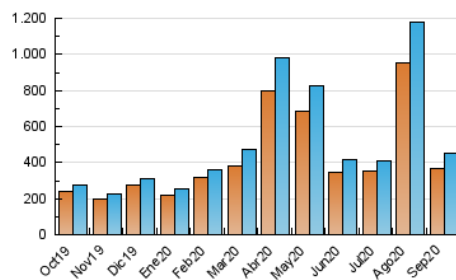

4.3 Por meses

N. únicos / Visitas (x 1000)