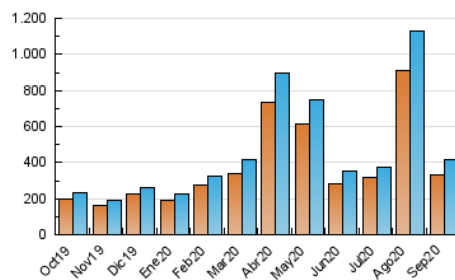

4.3 Por meses

N. únicos / Visitas (x 1000)