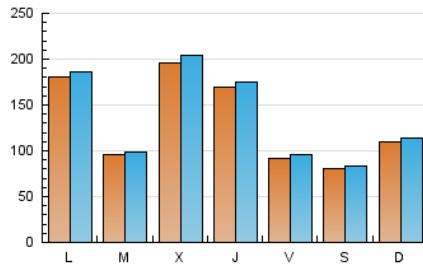

E-mail:

Clasificación: Noticias e Información

Sub-Clasificación: Noticias globales y actualidad

1. Cifras totales y promedios (Nacional)

MES - AÑO	NAVEGADORES UNICOS	VISITAS	PAGINAS
Septiembre - 2020	332.369	413.143	468.251
PROMEDIO DIARIO	13.280	13.771	15.608
PROMEDIO LUNES-VIERNES	14.662	15.192	17.126
PROMEDIO SABADO-DOMINGO	9.480	9.864	11.434
PAGINAS / VISITAS	1,13		
DURACION MEDIA VISITAS	0:00:41		
DURACION MEDIA PAGINAS	0:04:57		

2. Secciones (Nacional)

	PAGINAS	%
HOME	21.273	4.54 %
RESTO	446.978	95.46 %

3. Por día del mes (Nacional)

Día	N. únicos	Visitas	Páginas	Día	N. únicos	Visitas	Páginas	Día	N. únicos	Visitas	Páginas
1	18.180	18.687	20.744	11	6.815	7.135	8.152	21	13.089	13.650	15.596
2	69.592	71.532	78.040	12	5.104	5.314	6.096	22	7.349	7.728	8.996
3	41.094	42.008	46.106	13	7.150	7.599	8.625	23	6.759	7.066	8.320
4	13.641	14.232	16.164	14	10.067	10.500	11.858	24	6.407	6.739	7.784
5	9.566	10.004	11.477	15	6.936	7.212	8.248	25	8.365	8.727	10.141
6	5.612	5.872	6.878	16	6.810	7.272	8.825	26	7.866	8.259	10.117
7	5.657	6.046	7.138	17	9.211	9.568	11.074	27	18.377	19.035	21.662
8	8.068	8.467	9.940	18	8.091	8.437	9.806	28	43.313	44.489	49.637
9	9.611	10.135	11.573	19	9.536	9.863	11.507	29	7.100	7.422	8.781
10	10.963	11.445	12.923	20	12.627	12.965	15.112	30	5.450	5.735	6.931

4. Gráficas (Nacional)

4.1 Por día de la semana (promedio)

N. únicos / Visitas (x 100)

Páginas (x 100)

4.2 Por franja horaria (promedio)

Visitas (x 1000)

Páginas (x 1000)

4.3 Por meses