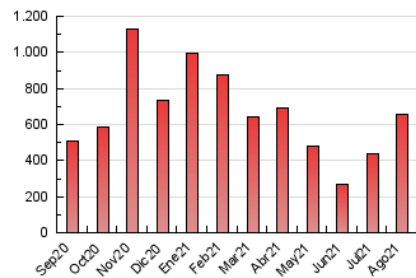

Páginas (x 1000)