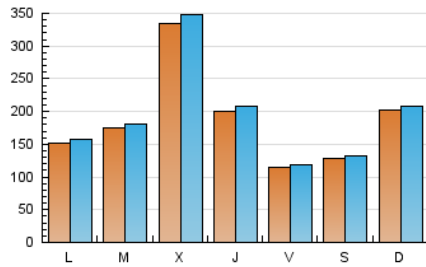

Clasificación: Noticias e Información

Sub-Clasificación: Noticias globales y actualidad

Castilla-La Mancha www.eldiario.es

1. Cifras totales y promedios (Nacional e Internacional)

MES - AÑO	NAVEGADORES UNICOS	VISITAS	PAGINAS
Agosto - 2021	505.701	595.629	658.142
PROMEDIO DIARIO	18.537	19.214	21.230
PROMEDIO LUNES-VIERNES	19.205	19.948	22.057
PROMEDIO SABADO-DOMINGO	16.905	17.419	19.210
PAGINAS / VISITAS	1,10		
DURACION MEDIA VISITAS	0:00:57		
DURACION MEDIA PAGINAS	0:08:30		

2. Secciones (Nacional e Internacional)

	PAGINAS	%
HOME	15.250	2.32 %
RESTO	642.892	97.68 %

3. Por día del mes (Nacional e Internacional)

Día	N. únicos	Visitas	Páginas	Día	N. únicos	Visitas	Páginas	Día	N. únicos	Visitas	Páginas
1	4.767	5.001	5.715	11	79.144	82.389	89.611	21	16.453	16.847	18.692
2	5.226	5.520	6.470	12	40.443	42.224	46.061	22	13.257	13.775	15.259
3	11.341	11.803	13.020	13	18.836	19.565	21.417	23	9.110	9.483	10.782
4	8.905	9.471	10.758	14	14.347	14.695	16.074	24	9.539	9.828	11.260
5	8.938	9.351	10.685	15	48.995	50.009	53.285	25	30.740	31.897	35.336
6	7.643	7.995	9.145	16	22.761	23.455	25.495	26	16.670	17.362	19.305
7	8.284	8.665	9.583	17	15.567	16.020	17.627	27	8.196	8.470	9.629
8	22.989	23.892	27.150	18	14.693	15.349	17.037	28	12.370	12.706	14.362
9	22.502	23.516	26.608	19	13.980	14.507	16.199	29	10.681	11.184	12.769
10	21.829	22.624	24.865	20	10.872	11.300	12.584	30	16.003	16.767	18.654
								31	29.570	29.959	32.705

4. Gráficas (Nacional e Internacional)

4.1 Por día de la semana (promedio)

N. únicos / Visitas (x 100)

Páginas (x 100)

4.2 Por franja horaria (promedio)

Visitas (x 1000)

Páginas (x 1000)

4.3 Por meses