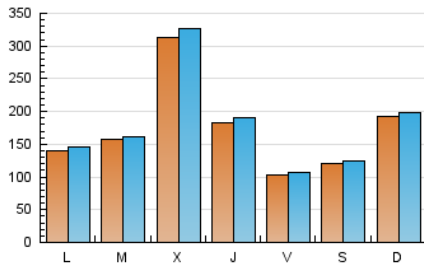

E-mail:

Clasificación: Noticias e Información

Sub-Clasificación: Noticias globales y actualidad

1. Cifras totales y promedios (Nacional)

MES - AÑO	NAVEGADORES UNICOS	VISITAS	PAGINAS
Agosto - 2021	466.445	552.633	610.517
PROMEDIO DIARIO	17.213	17.827	19.694
PROMEDIO LUNES-VIERNES	17.679	18.355	20.292
PROMEDIO SABADO-DOMINGO	16.073	16.536	18.232
PAGINAS / VISITAS	1,10		
DURACION MEDIA VISITAS	0:00:55		
DURACION MEDIA PAGINAS	0:08:15		

2. Secciones (Nacional)

	PAGINAS	%
HOME	14.918	2.44 %
RESTO	595.599	97.56 %

3. Por día del mes (Nacional)

Día	N. únicos	Visitas	Páginas	Día	N. únicos	Visitas	Páginas	Día	N. únicos	Visitas	Páginas
1	4.115	4.322	4.919	11	75.879	78.790	85.672	21	15.754	16.108	17.849
2	4.400	4.667	5.481	12	37.765	39.422	43.010	22	12.669	13.132	14.540
3	10.226	10.644	11.665	13	17.249	17.955	19.627	23	8.254	8.613	9.795
4	7.918	8.462	9.566	14	13.521	13.815	15.099	24	8.563	8.848	10.145
5	7.916	8.257	9.473	15	47.869	48.708	51.873	25	28.115	29.227	32.340
6	6.815	7.111	8.123	16	21.718	22.357	24.282	26	14.718	15.275	17.122
7	7.559	7.892	8.726	17	14.301	14.778	16.280	27	7.199	7.461	8.481
8	21.751	22.632	25.776	18	13.264	13.923	15.456	28	11.484	11.792	13.357
9	20.876	21.811	24.769	19	13.090	13.510	15.060	29	9.934	10.423	11.950
10	17.453	18.105	19.869	20	10.059	10.420	11.648	30	14.877	15.536	17.304
								31	28.280	28.637	31.260

4. Gráficas (Nacional)

4.1 Por día de la semana (promedio)

N. únicos / Visitas (x 100)

Páginas (x 100)

4.2 Por franja horaria (promedio)

Visitas (x 1000)

Páginas (x 1000)

4.3 Por meses