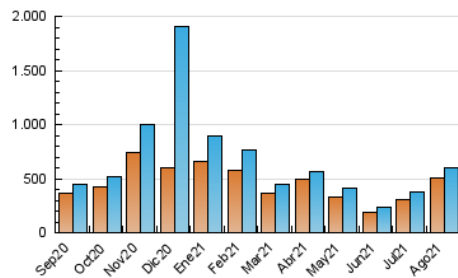

4.3 Por meses

N. únicos / Visitas (x 1000)