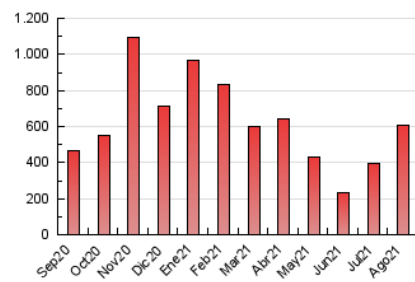

Páginas (x 1000)