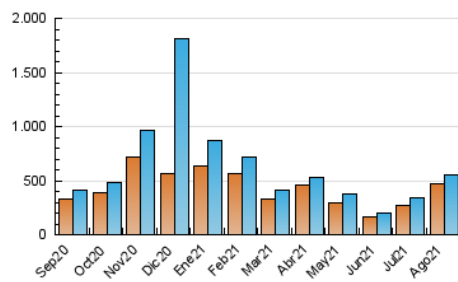

2. Secciones (Nacional)

	PAGINAS	%
HOME	14.918	2.44 %
RESTO	595.599	97.56 %

3. Por día del mes (Nacional)

Día	N. únicos	Visitas	Páginas	Día	N. únicos	Visitas	Páginas	Día	N. únicos	Visitas	Páginas
1	4.115	4.322	4.919	11	75.879	78.790	85.672	21	15.754	16.108	17.849
2	4.400	4.667	5.481	12	37.765	39.422	43.010	22	12.669	13.132	14.540
3	10.226	10.644	11.665	13	17.249	17.955	19.627	23	8.254	8.613	9.795
4	7.918	8.462	9.566	14	13.521	13.815	15.099	24	8.563	8.848	10.145
5	7.916	8.257	9.473	15	47.869	48.708	51.873	25	28.115	29.227	32.340
6	6.815	7.111	8.123	16	21.718	22.357	24.282	26	14.718	15.275	17.122
7	7.559	7.892	8.726	17	14.301	14.778	16.280	27	7.199	7.461	8.481
8	21.751	22.632	25.776	18	13.264	13.923	15.456	28	11.484	11.792	13.357
9	20.876	21.811	24.769	19	13.090	13.510	15.060	29	9.934	10.423	11.950
10	17.453	18.105	19.869	20	10.059	10.420	11.648	30	14.877	15.536	17.304
								31	28.280	28.637	31.260

4. Gráficas (Nacional)

4.1 Por día de la semana (promedio)

N. únicos / Visitas (x 100)

Páginas (x 100)

4.2 Por franja horaria (promedio)

Visitas (x 1000)

Páginas (x 1000)

4.3 Por meses

N. únicos / Visitas (x 1000)

Páginas (x 1000)

5. Observaciones

Este Medio Electrónico de Comunicación ha sido medido por la herramienta Google Analytics de Google

6. Definiciones básicas (Para más información ver Normas Técnicas para el Control de los Medios Electrónicos de Comunicación)

Visita:

Una secuencia ininterrumpida de páginas servidas a un usuario válido. Si dicho usuario no realiza peticiones de páginas en un periodo de tiempo (30 min) la siguiente petición constituirá el inicio de una nueva visita.