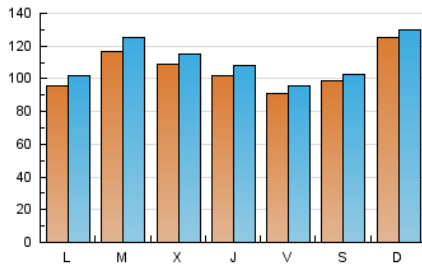

E-mail:

Clasificación: Noticias e Información

Sub-Clasificación: Noticias globales y actualidad

1. Cifras totales y promedios (Nacional)

MES - AÑO	NAVEGADORES UNICOS	VISITAS	PAGINAS
Julio - 2021	269.522	342.212	395.550
PROMEDIO DIARIO	10.476	11.039	12.760
PROMEDIO LUNES-VIERNES	10.230	10.850	12.684
PROMEDIO SABADO-DOMINGO	11.078	11.501	12.945
PAGINAS / VISITAS	1,16		
DURACION MEDIA VISITAS	0:01:03		
DURACION MEDIA PAGINAS	0:06:29		

2. Secciones (Nacional)

	PAGINAS	%
HOME	16.348	4.13 %
RESTO	379.202	95.87 %

3. Por día del mes (Nacional)

Día	N. únicos	Visitas	Páginas	Día	N. únicos	Visitas	Páginas	Día	N. únicos	Visitas	Páginas
1	10.204	11.334	13.513	11	24.769	25.619	28.224	21	6.818	7.278	8.544
2	7.972	8.647	10.398	12	12.284	13.016	15.304	22	7.193	7.600	8.865
3	5.755	6.115	7.170	13	8.987	9.576	11.192	23	14.267	14.783	16.461
4	8.690	9.206	10.866	14	11.993	12.680	14.851	24	8.189	8.430	9.527
5	11.183	12.176	15.104	15	15.454	15.852	18.119	25	6.916	7.200	8.215
6	22.083	24.093	28.458	16	8.392	8.790	10.194	26	6.916	7.256	8.420
7	15.181	16.178	18.787	17	6.965	7.271	8.305	27	8.885	9.272	10.827
8	9.127	9.838	11.570	18	9.781	10.037	11.360	28	9.434	9.923	11.517
9	10.206	10.746	12.598	19	7.975	8.307	9.822	29	8.978	9.266	10.451
10	24.581	25.373	27.961	20	6.673	7.042	8.244	30	4.855	5.050	5.807
								31	4.053	4.258	4.876

4. Gráficas (Nacional)

4.1 Por día de la semana (promedio)

N. únicos / Visitas (x 100)

Páginas (x 100)

4.2 Por franja horaria (promedio)

Visitas__ (x 1000)

Páginas (x 1000)

4.3 Por meses