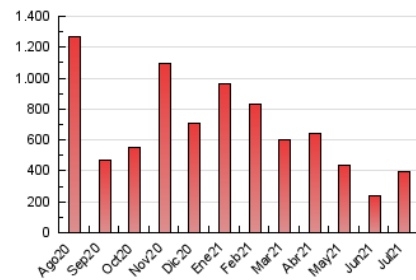

Páginas (x 1000)