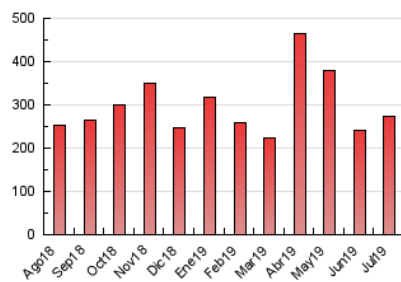

Páginas (x 1000)