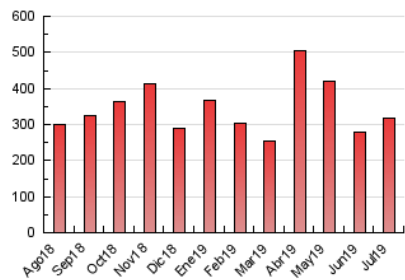

Páginas (x 1000)