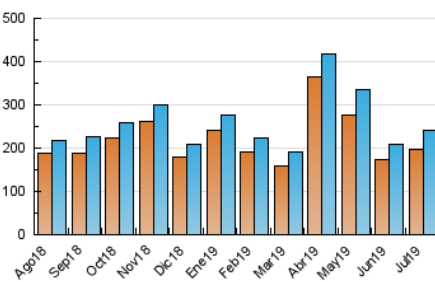

4.3 Por meses

N. únicos / Visitas (x 1000)