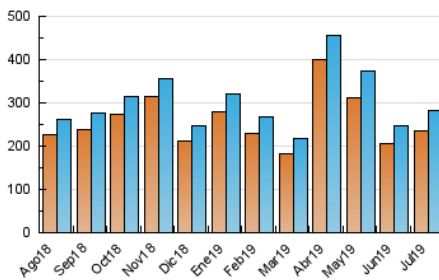

4.3 Por meses

N. únicos / Visitas (x 1000)