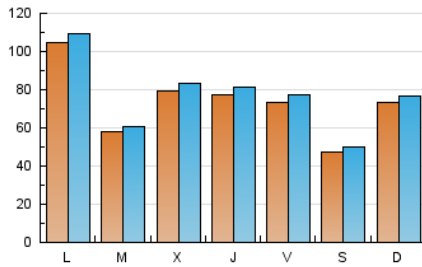

E-mail:

Clasificación: Noticias e Información

Sub-Clasificación: Noticias globales y actualidad

1. Cifras totales y promedios (Nacional)

MES - AÑO	NAVEGADORES UNICOS	VISITAS	PAGINAS
Julio - 2019	198.264	240.839	273.032
PROMEDIO DIARIO	7.408	7.769	8.807
PROMEDIO LUNES-VIERNES	7.883	8.266	9.369
PROMEDIO SABADO-DOMINGO	6.041	6.339	7.193
PAGINAS / VISITAS	1,13		
DURACION MEDIA VISITAS	0:01:03		
DURACION MEDIA PAGINAS	0:07:39		

2. Secciones (Nacional)

	PAGINAS	%
HOME	11.744	4.30 %
RESTO	261.288	95.70 %

3. Por día del mes (Nacional)

Día	N. únicos	Visitas	Páginas	Día	N. únicos	Visitas	Páginas	Día	N. únicos	Visitas	Páginas
1	10.723	11.171	12.513	11	7.019	7.368	8.321	21	6.313	6.613	7.451
2	6.560	6.919	7.962	12	7.102	7.514	8.494	22	8.145	8.669	9.933
3	8.581	9.012	10.285	13	3.833	4.012	4.554	23	6.695	7.004	7.997
4	7.480	7.803	8.828	14	10.033	10.499	11.761	24	10.804	11.308	12.660
5	5.301	5.573	6.455	15	9.784	10.205	11.443	25	10.202	10.634	11.723
6	5.432	5.691	6.498	16	5.604	5.913	6.847	26	8.675	9.025	9.925
7	8.724	9.210	10.613	17	4.757	5.043	5.954	27	3.639	3.852	4.382
8	19.304	19.870	22.027	18	6.275	6.612	7.663	28	4.235	4.430	5.010
9	5.665	5.992	7.131	19	8.382	8.875	10.101	29	4.436	4.681	5.484
10	10.208	10.793	12.078	20	6.116	6.406	7.273	30	4.382	4.608	5.313
								31	5.225	5.534	6.353

4. Gráficas (Nacional)

4.1 Por día de la semana (promedio)

N. únicos / Visitas (x 100)

Páginas (x 100)

4.2 Por franja horaria (promedio)

Visitas (x 1000)

Páginas (x 1000)

4.3 Por meses