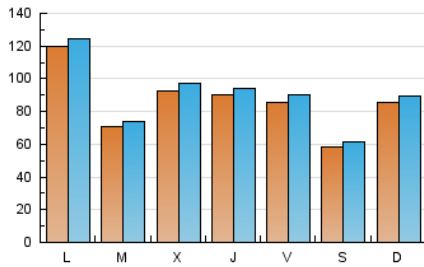

Sub-Clasificación: Noticias globales y actualidad

Castilla-La Mancha www.eldiario.es

1. Cifras totales y promedios (Nacional e Internacional)

MES - AÑO	NAVEGADORES UNICOS	VISITAS	PAGINAS
Julio - 2019	235.716	282.189	317.982
PROMEDIO DIARIO	8.684	9.103	10.257
PROMEDIO LUNES-VIERNES	9.205	9.643	10.865
PROMEDIO SABADO-DOMINGO	7.186	7.549	8.510
PAGINAS / VISITAS	1,13		
DURACION MEDIA VISITAS	0:01:07		
DURACION MEDIA PAGINAS	0:08:25		

2. Secciones (Nacional e Internacional)

	PAGINAS	%
HOME	12.412	3.90 %
RESTO	305.570	96.10 %

3. Por día del mes (Nacional e Internacional)

Día	N. únicos	Visitas	Páginas	Día	N. únicos	Visitas	Páginas	Día	N. únicos	Visitas	Páginas
1	11.985	12.487	13.948	11	8.201	8.647	9.732	21	7.421	7.758	8.727
2	7.895	8.289	9.469	12	8.247	8.751	9.836	22	9.651	10.195	11.604
3	10.015	10.429	11.788	13	4.931	5.166	5.791	23	8.128	8.444	9.544
4	8.830	9.218	10.346	14	11.489	11.997	13.371	24	12.519	13.078	14.561
5	6.700	7.062	8.083	15	11.373	11.879	13.227	25	11.676	12.116	13.351
6	6.730	7.058	7.970	16	6.845	7.239	8.307	26	9.788	10.230	11.247
7	10.004	10.656	12.219	17	5.916	6.257	7.262	27	4.571	4.828	5.423
8	21.176	21.762	24.048	18	7.276	7.657	8.823	28	5.184	5.430	6.095
9	6.950	7.346	8.612	19	9.519	10.064	11.410	29	5.619	5.933	6.829
10	11.801	12.471	13.880	20	7.159	7.501	8.483	30	5.395	5.671	6.475
								31	6.215	6.570	7.521

4. Gráficas (Nacional e Internacional)

4.1 Por día de la semana (promedio)

N. únicos / Visitas (x 100)

Páginas (x 100)

4.2 Por franja horaria (promedio)

Visitas (x 1000)

Páginas (x 1000)

4.3 Por meses