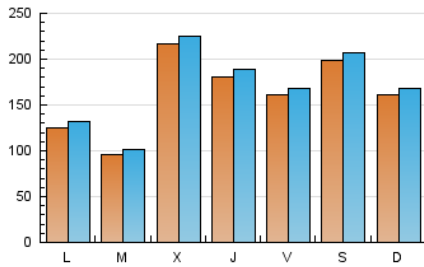

4. Gráficas (Nacional e Internacional)

4.1 Por día de la semana (promedio)

N. únicos / Visitas (x 100)