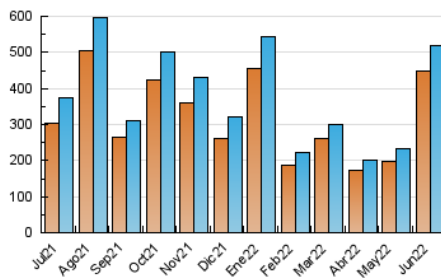

### 1. Cifras totales y promedios (Nacional e Internacional)

MES - AÑO	NAVEGADORES UNICOS	VISITAS	PAGINAS
Junio - 2022	449.987	517.585	569.283
<b>PROMEDIO DIARIO</b>	<b>16.506</b>	<b>17.253</b>	<b>18.976</b>
<b>PROMEDIO LUNES-VIERNES</b>	15.975	16.701	18.389
<b>PROMEDIO SABADO-DOMINGO</b>	17.967	18.772	20.590
<b>PAGINAS / VISITAS</b>	1,10		
<b>DURACION MEDIA VISITAS</b>	0:01:03		
<b>DURACION MEDIA PAGINAS</b>	0:09:38		

### 3. Por día del mes (Nacional e Internacional)

Día	N. únicos	Visitas	Páginas	Día	N. únicos	Visitas	Páginas	Día	N. únicos	Visitas	Páginas
1	5.408	5.711	6.576	11	15.371	16.069	17.565	21	14.389	15.022	16.741
2	5.794	6.140	6.934	12	10.568	10.915	12.063	22	73.916	76.274	81.417
3	4.133	4.390	5.139	13	10.501	11.198	12.574	23	48.741	50.311	54.523
4	22.210	23.169	25.656	14	7.665	8.161	9.251	24	10.627	11.161	12.374
5	32.202	34.117	37.732	15	11.160	11.633	12.835	25	7.153	7.440	8.213
6	19.245	20.533	22.819	16	10.756	11.297	12.391	26	6.430	6.715	7.487
7	9.683	10.436	11.779	17	22.992	24.324	27.298	27	4.273	4.586	5.388
8	6.578	7.039	7.999	18	34.691	36.236	39.233	28	6.535	6.898	7.995
9	6.544	6.916	7.915	19	15.111	15.511	16.768	29	11.329	11.952	13.180
10	26.519	27.357	29.603	20	15.897	16.599	18.553	30	18.769	19.475	21.282

4. Gráficas (Nacional e Internacional)

4.1 Por día de la semana (promedio)

N. únicos / Visitas (x 100)

Páginas (x 100)

4.2 Por franja horaria (promedio)

Visitas\_ (x 1000)

Páginas (x 1000)

4.3 Por meses

N. únicos / Visitas (x 1000)

Páginas (x 1000)