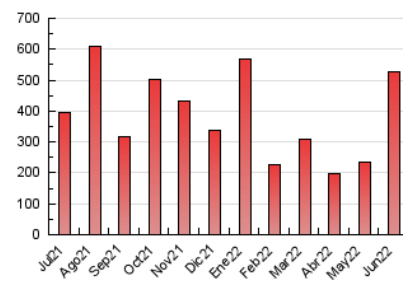

#### 1. Cifras totales y promedios (Nacional)

MES - AÑO	NAVEGADORES UNICOS	VISITAS	PAGINAS
Junio - 2022	417.783	478.815	526.069
<b>PROMEDIO DIARIO</b>	<b>15.306</b>	<b>15.961</b>	<b>17.536</b>
<b>PROMEDIO LUNES-VIERNES</b>	<b>14.821</b>	<b>15.455</b>	<b>16.997</b>
<b>PROMEDIO SABADO-DOMINGO</b>	<b>16.639</b>	<b>17.350</b>	<b>19.018</b>
<b>PAGINAS / VISITAS</b>	<b>1,10</b>		
<b>DURACION MEDIA VISITAS</b>	<b>0:01:00</b>		
<b>DURACION MEDIA PAGINAS</b>	<b>0:09:16</b>		

#### 3. Por día del mes (Nacional)

Día	N. únicos	Visitas	Páginas	Día	N. únicos	Visitas	Páginas	Día	N. únicos	Visitas	Páginas
1	4.595	4.839	5.555	11	14.159	14.740	16.106	21	13.504	13.981	15.592
2	4.941	5.234	5.891	12	9.427	9.728	10.787	22	71.237	73.408	78.317
3	3.289	3.492	4.147	13	9.266	9.817	10.996	23	47.346	48.812	52.873
4	19.960	20.835	23.036	14	6.578	6.969	7.937	24	9.908	10.354	11.470
5	29.384	31.123	34.409	15	10.202	10.614	11.688	25	6.607	6.833	7.530
6	17.008	18.184	20.286	16	9.819	10.260	11.201	26	5.772	6.043	6.756
7	8.343	8.989	10.212	17	21.673	22.836	25.577	27	3.619	3.887	4.589
8	5.564	5.975	6.781	18	33.596	34.974	37.820	28	5.830	6.147	7.124
9	5.643	5.946	6.832	19	14.210	14.527	15.698	29	10.367	10.928	11.993
10	24.705	25.405	27.474	20	14.972	15.613	17.424	30	17.651	18.322	19.968

4. Gráficas (Nacional)

4.1 Por día de la semana (promedio)

N. únicos / Visitas (x 100)

Páginas (x 100)

4.2 Por franja horaria (promedio)

Visitas\_\_ (x 1000)

Páginas (x 1000)

4.3 Por meses

N. únicos / Visitas (x 1000)

Páginas (x 1000)