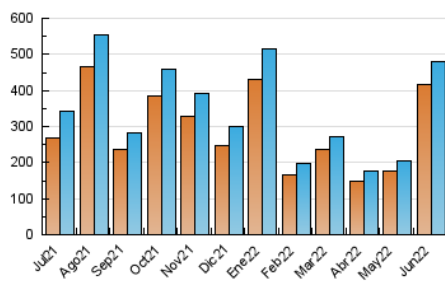

#### 1. Cifras totales y promedios (Nacional)

MES - AÑO	NAVEGADORES UNICOS	VISITAS	PAGINAS
Junio - 2022	417.783	478.815	526.069
<b>PROMEDIO DIARIO</b>	<b>15.306</b>	<b>15.961</b>	<b>17.536</b>
<b>PROMEDIO LUNES-VIERNES</b>	<b>14.821</b>	<b>15.455</b>	<b>16.997</b>
<b>PROMEDIO SABADO-DOMINGO</b>	<b>16.639</b>	<b>17.350</b>	<b>19.018</b>
<b>PAGINAS / VISITAS</b>	<b>1,10</b>		
<b>DURACION MEDIA VISITAS</b>	<b>0:01:00</b>		
<b>DURACION MEDIA PAGINAS</b>	<b>0:09:16</b>		

#### 3. Por día del mes (Nacional)

Día	N. únicos	Visitas	Páginas	Día	N. únicos	Visitas	Páginas	Día	N. únicos	Visitas	Páginas
1	4.595	4.839	5.555	11	14.159	14.740	16.106	21	13.504	13.981	15.592
2	4.941	5.234	5.891	12	9.427	9.728	10.787	22	71.237	73.408	78.317
3	3.289	3.492	4.147	13	9.266	9.817	10.996	23	47.346	48.812	52.873
4	19.960	20.835	23.036	14	6.578	6.969	7.937	24	9.908	10.354	11.470
5	29.384	31.123	34.409	15	10.202	10.614	11.688	25	6.607	6.833	7.530
6	17.008	18.184	20.286	16	9.819	10.260	11.201	26	5.772	6.043	6.756
7	8.343	8.989	10.212	17	21.673	22.836	25.577	27	3.619	3.887	4.589
8	5.564	5.975	6.781	18	33.596	34.974	37.820	28	5.830	6.147	7.124
9	5.643	5.946	6.832	19	14.210	14.527	15.698	29	10.367	10.928	11.993
10	24.705	25.405	27.474	20	14.972	15.613	17.424	30	17.651	18.322	19.968

4. Gráficas (Nacional)

4.1 Por día de la semana (promedio)

N. únicos / Visitas (x 100)

Páginas (x 100)

4.2 Por franja horaria (promedio)

Visitas\_\_ (x 1000)

Páginas (x 1000)

4.3 Por meses

N. únicos / Visitas (x 1000)

Páginas (x 1000)