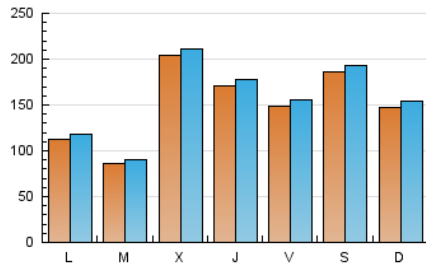

4. Gráficas (Nacional)

4.1 Por día de la semana (promedio)

N. únicos / Visitas (x 100)