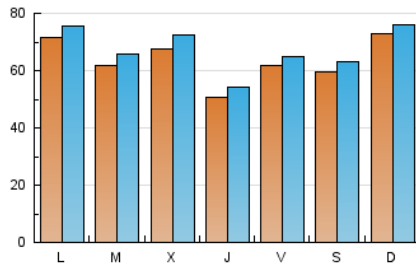

4. Gráficas (Nacional)

4.1 Por día de la semana (promedio)

N. únicos / Visitas (x 100)