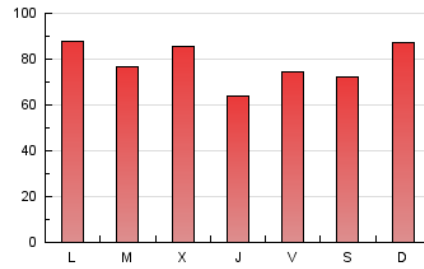

#### 1. Cifras totales y promedios (Nacional)

MES - AÑO	NAVEGADORES UNICOS	VISITAS	PAGINAS
Junio - 2021	159.397	202.794	235.043
<b>PROMEDIO DIARIO</b>	<b>6.381</b>	<b>6.760</b>	<b>7.835</b>
<b>PROMEDIO LUNES-VIERNES</b>	6.290	6.689	7.790
<b>PROMEDIO SABADO-DOMINGO</b>	6.630	6.954	7.958
<b>PAGINAS / VISITAS</b>	1,16		
<b>DURACION MEDIA VISITAS</b>	0:01:06		
<b>DURACION MEDIA PAGINAS</b>	0:06:34		

#### 3. Por día del mes (Nacional)

Día	N. únicos	Visitas	Páginas	Día	N. únicos	Visitas	Páginas	Día	N. únicos	Visitas	Páginas
1	5.076	5.365	6.346	11	4.394	4.669	5.421	21	7.712	8.078	9.208
2	5.283	5.655	6.700	12	3.227	3.393	3.971	22	5.858	6.184	7.231
3	4.893	5.179	6.113	13	3.909	4.141	4.800	23	5.772	6.085	7.033
4	10.934	11.364	12.693	14	5.596	5.943	6.937	24	5.156	5.473	6.355
5	13.221	13.907	15.621	15	8.204	8.838	10.198	25	4.858	5.166	5.965
6	7.005	7.347	8.619	16	7.519	8.020	9.224	26	3.735	3.928	4.633
7	5.584	5.885	6.865	17	5.107	5.474	6.401	27	10.995	11.405	12.928
8	5.231	5.524	6.408	18	4.475	4.745	5.612	28	9.710	10.391	12.058
9	5.280	5.581	6.663	19	3.717	3.941	4.600	29	6.589	7.066	8.175
10	5.182	5.510	6.665	20	7.234	7.572	8.488	30	9.973	10.965	13.112

4. Gráficas (Nacional)

4.1 Por día de la semana (promedio)

N. únicos / Visitas (x 100)

Páginas (x 100)

4.2 Por franja horaria (promedio)

Visitas (x 1000)

Páginas (x 1000)

4.3 Por meses