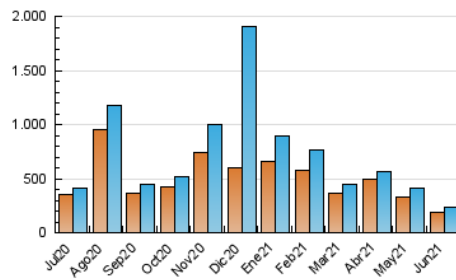

### 1. Cifras totales y promedios (Nacional e Internacional)

MES - AÑO	NAVEGADORES UNICOS	VISITAS	PAGINAS
Junio - 2021	186.165	232.410	269.344
<b>PROMEDIO DIARIO</b>	<b>7.313</b>	<b>7.747</b>	<b>8.978</b>
<b>PROMEDIO LUNES-VIERNES</b>	7.257	7.713	8.986
<b>PROMEDIO SABADO-DOMINGO</b>	7.465	7.840	8.956
<b>PAGINAS / VISITAS</b>	1,16		
<b>DURACION MEDIA VISITAS</b>	0:01:10		
<b>DURACION MEDIA PAGINAS</b>	0:06:57		

### 3. Por día del mes (Nacional e Internacional)

Día	N. únicos	Visitas	Páginas	Día	N. únicos	Visitas	Páginas	Día	N. únicos	Visitas	Páginas
1	6.087	6.472	7.646	11	5.332	5.669	6.624	21	8.828	9.270	10.564
2	6.202	6.724	8.032	12	4.014	4.224	4.939	22	6.907	7.236	8.401
3	5.944	6.269	7.438	13	4.565	4.838	5.610	23	6.685	7.061	8.167
4	12.285	12.736	14.265	14	6.424	6.839	7.943	24	6.098	6.422	7.470
5	14.312	14.983	16.900	15	9.120	9.837	11.317	25	5.725	6.079	7.072
6	7.782	8.186	9.439	16	8.504	9.068	10.478	26	4.488	4.737	5.568
7	6.574	6.889	8.031	17	6.064	6.473	7.506	27	11.824	12.360	13.961
8	6.222	6.561	7.661	18	5.377	5.690	6.734	28	10.729	11.448	13.326
9	6.209	6.611	7.825	19	4.433	4.687	5.422	29	7.454	7.947	9.213
10	6.049	6.477	7.754	20	8.302	8.706	9.810	30	10.843	11.911	14.228

4. Gráficas (Nacional e Internacional)

4.1 Por día de la semana (promedio)

N. únicos / Visitas (x 100)

Páginas (x 100)

4.2 Por franja horaria (promedio)

Visitas (x 1000)

Páginas (x 1000)

4.3 Por meses

N. únicos / Visitas (x 1000)

Páginas (x 1000)