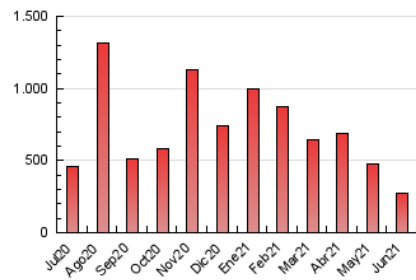

### 1. Cifras totales y promedios (Nacional e Internacional)

MES - AÑO	NAVEGADORES UNICOS	VISITAS	PAGINAS
Junio - 2021	186.165	232.410	269.344
<b>PROMEDIO DIARIO</b>	<b>7.313</b>	<b>7.747</b>	<b>8.978</b>
<b>PROMEDIO LUNES-VIERNES</b>	7.257	7.713	8.986
<b>PROMEDIO SABADO-DOMINGO</b>	7.465	7.840	8.956
<b>PAGINAS / VISITAS</b>	1,16		
<b>DURACION MEDIA VISITAS</b>	0:01:10		
<b>DURACION MEDIA PAGINAS</b>	0:06:57		

### 3. Por día del mes (Nacional e Internacional)

Día	N. únicos	Visitas	Páginas	Día	N. únicos	Visitas	Páginas	Día	N. únicos	Visitas	Páginas
1	6.087	6.472	7.646	11	5.332	5.669	6.624	21	8.828	9.270	10.564
2	6.202	6.724	8.032	12	4.014	4.224	4.939	22	6.907	7.236	8.401
3	5.944	6.269	7.438	13	4.565	4.838	5.610	23	6.685	7.061	8.167
4	12.285	12.736	14.265	14	6.424	6.839	7.943	24	6.098	6.422	7.470
5	14.312	14.983	16.900	15	9.120	9.837	11.317	25	5.725	6.079	7.072
6	7.782	8.186	9.439	16	8.504	9.068	10.478	26	4.488	4.737	5.568
7	6.574	6.889	8.031	17	6.064	6.473	7.506	27	11.824	12.360	13.961
8	6.222	6.561	7.661	18	5.377	5.690	6.734	28	10.729	11.448	13.326
9	6.209	6.611	7.825	19	4.433	4.687	5.422	29	7.454	7.947	9.213
10	6.049	6.477	7.754	20	8.302	8.706	9.810	30	10.843	11.911	14.228

4. Gráficas (Nacional e Internacional)

4.1 Por día de la semana (promedio)

N. únicos / Visitas (x 100)

Páginas (x 100)

4.2 Por franja horaria (promedio)

Visitas (x 1000)

Páginas (x 1000)

4.3 Por meses

N. únicos / Visitas (x 1000)

Páginas (x 1000)