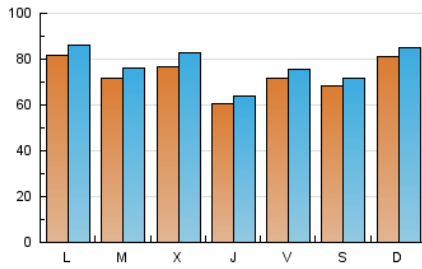

4. Gráficas (Nacional e Internacional)

4.1 Por día de la semana (promedio)

N. únicos / Visitas (x 100)