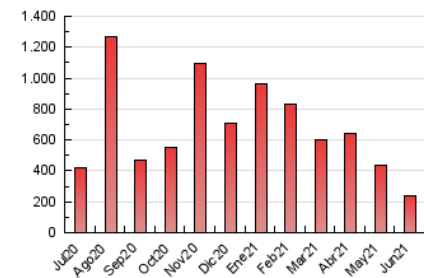

#### 1. Cifras totales y promedios (Nacional)

MES - AÑO	NAVEGADORES UNICOS	VISITAS	PAGINAS
Junio - 2021	159.397	202.794	235.043
<b>PROMEDIO DIARIO</b>	<b>6.381</b>	<b>6.760</b>	<b>7.835</b>
<b>PROMEDIO LUNES-VIERNES</b>	6.290	6.689	7.790
<b>PROMEDIO SABADO-DOMINGO</b>	6.630	6.954	7.958
<b>PAGINAS / VISITAS</b>	1,16		
<b>DURACION MEDIA VISITAS</b>	0:01:06		
<b>DURACION MEDIA PAGINAS</b>	0:06:34		

#### 3. Por día del mes (Nacional)

Día	N. únicos	Visitas	Páginas	Día	N. únicos	Visitas	Páginas	Día	N. únicos	Visitas	Páginas
1	5.076	5.365	6.346	11	4.394	4.669	5.421	21	7.712	8.078	9.208
2	5.283	5.655	6.700	12	3.227	3.393	3.971	22	5.858	6.184	7.231
3	4.893	5.179	6.113	13	3.909	4.141	4.800	23	5.772	6.085	7.033
4	10.934	11.364	12.693	14	5.596	5.943	6.937	24	5.156	5.473	6.355
5	13.221	13.907	15.621	15	8.204	8.838	10.198	25	4.858	5.166	5.965
6	7.005	7.347	8.619	16	7.519	8.020	9.224	26	3.735	3.928	4.633
7	5.584	5.885	6.865	17	5.107	5.474	6.401	27	10.995	11.405	12.928
8	5.231	5.524	6.408	18	4.475	4.745	5.612	28	9.710	10.391	12.058
9	5.280	5.581	6.663	19	3.717	3.941	4.600	29	6.589	7.066	8.175
10	5.182	5.510	6.665	20	7.234	7.572	8.488	30	9.973	10.965	13.112

4. Gráficas (Nacional)

4.1 Por día de la semana (promedio)

N. únicos / Visitas (x 100)

Páginas (x 100)

4.2 Por franja horaria (promedio)

Visitas (x 1000)

Páginas (x 1000)

4.3 Por meses

N. únicos / Visitas (x 1000)

Páginas (x 1000)