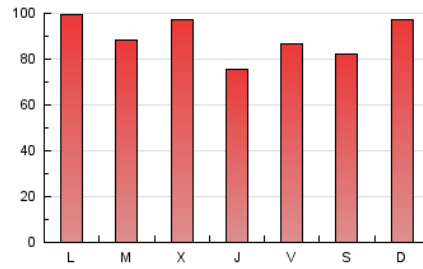

### 1. Cifras totales y promedios (Nacional e Internacional)

MES - AÑO	NAVEGADORES UNICOS	VISITAS	PAGINAS
Junio - 2021	186.165	232.410	269.344
<b>PROMEDIO DIARIO</b>	<b>7.313</b>	<b>7.747</b>	<b>8.978</b>
<b>PROMEDIO LUNES-VIERNES</b>	7.257	7.713	8.986
<b>PROMEDIO SABADO-DOMINGO</b>	7.465	7.840	8.956
<b>PAGINAS / VISITAS</b>	1,16		
<b>DURACION MEDIA VISITAS</b>	0:01:10		
<b>DURACION MEDIA PAGINAS</b>	0:06:57		

### 3. Por día del mes (Nacional e Internacional)

Día	N. únicos	Visitas	Páginas	Día	N. únicos	Visitas	Páginas	Día	N. únicos	Visitas	Páginas
1	6.087	6.472	7.646	11	5.332	5.669	6.624	21	8.828	9.270	10.564
2	6.202	6.724	8.032	12	4.014	4.224	4.939	22	6.907	7.236	8.401
3	5.944	6.269	7.438	13	4.565	4.838	5.610	23	6.685	7.061	8.167
4	12.285	12.736	14.265	14	6.424	6.839	7.943	24	6.098	6.422	7.470
5	14.312	14.983	16.900	15	9.120	9.837	11.317	25	5.725	6.079	7.072
6	7.782	8.186	9.439	16	8.504	9.068	10.478	26	4.488	4.737	5.568
7	6.574	6.889	8.031	17	6.064	6.473	7.506	27	11.824	12.360	13.961
8	6.222	6.561	7.661	18	5.377	5.690	6.734	28	10.729	11.448	13.326
9	6.209	6.611	7.825	19	4.433	4.687	5.422	29	7.454	7.947	9.213
10	6.049	6.477	7.754	20	8.302	8.706	9.810	30	10.843	11.911	14.228

4. Gráficas (Nacional e Internacional)

4.1 Por día de la semana (promedio)

N. únicos / Visitas (x 100)

Páginas (x 100)

4.2 Por franja horaria (promedio)

Visitas (x 1000)

Páginas (x 1000)

4.3 Por meses