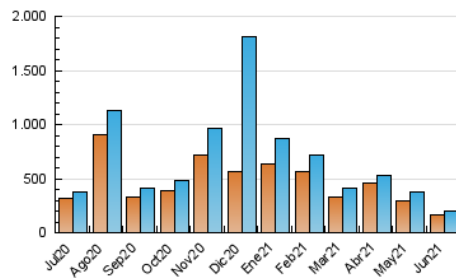

#### 1. Cifras totales y promedios (Nacional)

MES - AÑO	NAVEGADORES UNICOS	VISITAS	PAGINAS
Junio - 2021	159.397	202.794	235.043
<b>PROMEDIO DIARIO</b>	<b>6.381</b>	<b>6.760</b>	<b>7.835</b>
<b>PROMEDIO LUNES-VIERNES</b>	6.290	6.689	7.790
<b>PROMEDIO SABADO-DOMINGO</b>	6.630	6.954	7.958
<b>PAGINAS / VISITAS</b>	1,16		
<b>DURACION MEDIA VISITAS</b>	0:01:06		
<b>DURACION MEDIA PAGINAS</b>	0:06:34		

#### 3. Por día del mes (Nacional)

Día	N. únicos	Visitas	Páginas	Día	N. únicos	Visitas	Páginas	Día	N. únicos	Visitas	Páginas
1	5.076	5.365	6.346	11	4.394	4.669	5.421	21	7.712	8.078	9.208
2	5.283	5.655	6.700	12	3.227	3.393	3.971	22	5.858	6.184	7.231
3	4.893	5.179	6.113	13	3.909	4.141	4.800	23	5.772	6.085	7.033
4	10.934	11.364	12.693	14	5.596	5.943	6.937	24	5.156	5.473	6.355
5	13.221	13.907	15.621	15	8.204	8.838	10.198	25	4.858	5.166	5.965
6	7.005	7.347	8.619	16	7.519	8.020	9.224	26	3.735	3.928	4.633
7	5.584	5.885	6.865	17	5.107	5.474	6.401	27	10.995	11.405	12.928
8	5.231	5.524	6.408	18	4.475	4.745	5.612	28	9.710	10.391	12.058
9	5.280	5.581	6.663	19	3.717	3.941	4.600	29	6.589	7.066	8.175
10	5.182	5.510	6.665	20	7.234	7.572	8.488	30	9.973	10.965	13.112

4. Gráficas (Nacional)

4.1 Por día de la semana (promedio)

N. únicos / Visitas (x 100)

Páginas (x 100)

4.2 Por franja horaria (promedio)

Visitas (x 1000)

Páginas (x 1000)

4.3 Por meses

N. únicos / Visitas (x 1000)

Páginas (x 1000)