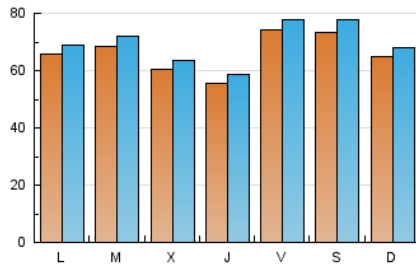

4. Gráficas (Nacional)

4.1 Por día de la semana (promedio)

N. únicos / Visitas (x 100)