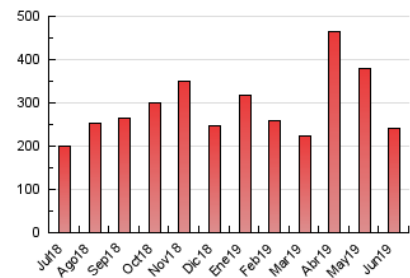

#### 3. Por día del mes (Nacional)

Día	N. únicos	Visitas	Páginas	Día	N. únicos	Visitas	Páginas	Día	N. únicos	Visitas	Páginas
1	5.441	5.717	6.437	11	4.605	4.881	5.729	21	4.776	4.979	5.597
2	6.326	6.631	7.541	12	5.500	5.800	6.738	22	4.453	4.668	5.239
3	7.768	8.086	9.270	13	8.048	8.470	9.688	23	5.306	5.575	6.264
4	7.653	7.989	9.345	14	8.509	8.936	9.997	24	6.026	6.343	7.229
5	6.325	6.649	7.574	15	6.332	6.669	7.754	25	9.598	10.135	11.234
6	5.087	5.394	6.311	16	6.526	6.874	7.871	26	5.997	6.283	7.200
7	4.475	4.708	5.561	17	7.206	7.599	8.714	27	4.375	4.622	5.407
8	3.584	3.765	4.328	18	5.533	5.804	6.824	28	12.001	12.457	14.371
9	5.568	5.860	6.751	19	6.418	6.755	7.792	29	16.877	18.040	20.715
10	5.234	5.567	6.484	20	4.718	4.938	5.687	30	8.726	9.077	10.157

4. Gráficas (Nacional)

4.1 Por día de la semana (promedio)

N. únicos / Visitas (x 100)

Páginas (x 100)

4.2 Por franja horaria (promedio)

Visitas (x 1000)

Páginas (x 1000)

4.3 Por meses

N. únicos / Visitas (x 1000)

Páginas (x 1000)