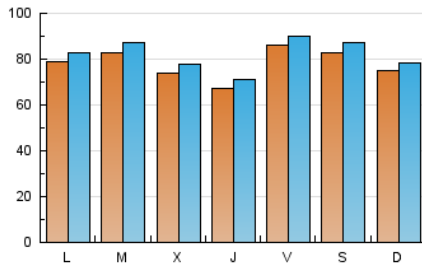

4. Gráficas (Nacional e Internacional)

4.1 Por día de la semana (promedio)

N. únicos / Visitas (x 100)