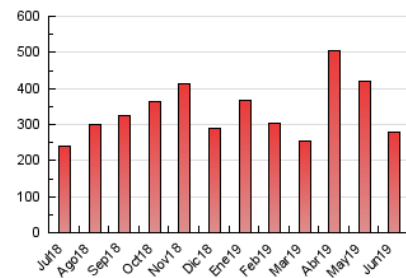

### 1. Cifras totales y promedios (Nacional e Internacional)

MES - AÑO	NAVEGADORES UNICOS	VISITAS	PAGINAS
Junio - 2019	205.405	246.439	280.364
<b>PROMEDIO DIARIO</b>	<b>7.812</b>	<b>8.215</b>	<b>9.345</b>
<b>PROMEDIO LUNES-VIERNES</b>	7.780	8.179	9.323
<b>PROMEDIO SABADO-DOMINGO</b>	7.876	8.287	9.390
<b>PAGINAS / VISITAS</b>	1,14		
<b>DURACION MEDIA VISITAS</b>	0:01:04		
<b>DURACION MEDIA PAGINAS</b>	0:07:29		

### 3. Por día del mes (Nacional e Internacional)

Día	N. únicos	Visitas	Páginas	Día	N. únicos	Visitas	Páginas	Día	N. únicos	Visitas	Páginas
1	6.424	6.737	7.528	11	5.789	6.129	7.086	21	5.808	6.078	6.792
2	7.310	7.694	8.692	12	6.568	6.953	8.001	22	5.317	5.574	6.217
3	9.091	9.490	10.838	13	9.425	9.912	11.264	23	6.397	6.723	7.498
4	9.006	9.425	10.946	14	9.728	10.235	11.414	24	7.371	7.694	8.737
5	7.728	8.125	9.210	15	7.218	7.580	8.741	25	11.568	12.178	13.421
6	6.272	6.685	7.774	16	7.462	7.837	8.923	26	7.633	8.025	9.058
7	5.553	5.851	6.824	17	8.600	9.070	10.303	27	5.439	5.734	6.615
8	4.410	4.627	5.266	18	6.842	7.196	8.343	28	13.289	13.800	15.858
9	6.513	6.836	7.796	19	7.646	8.044	9.188	29	18.019	19.147	21.956
10	6.484	6.919	7.940	20	5.760	6.030	6.854	30	9.687	10.111	11.281

4. Gráficas (Nacional e Internacional)

4.1 Por día de la semana (promedio)

N. únicos / Visitas (x 100)

Páginas (x 100)

4.2 Por franja horaria (promedio)

Visitas (x 1000)

Páginas (x 1000)

4.3 Por meses

N. únicos / Visitas (x 1000)

Páginas (x 1000)