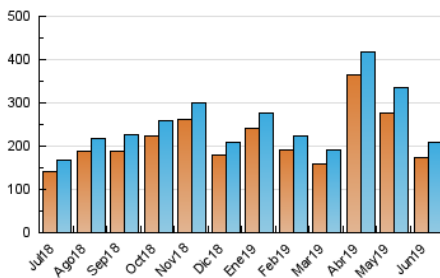

#### 3. Por día del mes (Nacional)

Día	N. únicos	Visitas	Páginas	Día	N. únicos	Visitas	Páginas	Día	N. únicos	Visitas	Páginas
1	5.441	5.717	6.437	11	4.605	4.881	5.729	21	4.776	4.979	5.597
2	6.326	6.631	7.541	12	5.500	5.800	6.738	22	4.453	4.668	5.239
3	7.768	8.086	9.270	13	8.048	8.470	9.688	23	5.306	5.575	6.264
4	7.653	7.989	9.345	14	8.509	8.936	9.997	24	6.026	6.343	7.229
5	6.325	6.649	7.574	15	6.332	6.669	7.754	25	9.598	10.135	11.234
6	5.087	5.394	6.311	16	6.526	6.874	7.871	26	5.997	6.283	7.200
7	4.475	4.708	5.561	17	7.206	7.599	8.714	27	4.375	4.622	5.407
8	3.584	3.765	4.328	18	5.533	5.804	6.824	28	12.001	12.457	14.371
9	5.568	5.860	6.751	19	6.418	6.755	7.792	29	16.877	18.040	20.715
10	5.234	5.567	6.484	20	4.718	4.938	5.687	30	8.726	9.077	10.157

4. Gráficas (Nacional)

4.1 Por día de la semana (promedio)

N. únicos / Visitas (x 100)

Páginas (x 100)

4.2 Por franja horaria (promedio)

Visitas (x 1000)

Páginas (x 1000)

4.3 Por meses

N. únicos / Visitas (x 1000)

Páginas (x 1000)