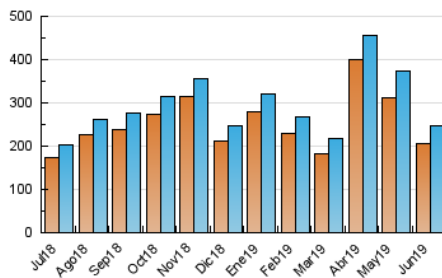

### 1. Cifras totales y promedios (Nacional e Internacional)

MES - AÑO	NAVEGADORES UNICOS	VISITAS	PAGINAS
Junio - 2019	205.405	246.439	280.364
<b>PROMEDIO DIARIO</b>	<b>7.812</b>	<b>8.215</b>	<b>9.345</b>
<b>PROMEDIO LUNES-VIERNES</b>	7.780	8.179	9.323
<b>PROMEDIO SABADO-DOMINGO</b>	7.876	8.287	9.390
<b>PAGINAS / VISITAS</b>	1,14		
<b>DURACION MEDIA VISITAS</b>	0:01:04		
<b>DURACION MEDIA PAGINAS</b>	0:07:29		

### 3. Por día del mes (Nacional e Internacional)

Día	N. únicos	Visitas	Páginas	Día	N. únicos	Visitas	Páginas	Día	N. únicos	Visitas	Páginas
1	6.424	6.737	7.528	11	5.789	6.129	7.086	21	5.808	6.078	6.792
2	7.310	7.694	8.692	12	6.568	6.953	8.001	22	5.317	5.574	6.217
3	9.091	9.490	10.838	13	9.425	9.912	11.264	23	6.397	6.723	7.498
4	9.006	9.425	10.946	14	9.728	10.235	11.414	24	7.371	7.694	8.737
5	7.728	8.125	9.210	15	7.218	7.580	8.741	25	11.568	12.178	13.421
6	6.272	6.685	7.774	16	7.462	7.837	8.923	26	7.633	8.025	9.058
7	5.553	5.851	6.824	17	8.600	9.070	10.303	27	5.439	5.734	6.615
8	4.410	4.627	5.266	18	6.842	7.196	8.343	28	13.289	13.800	15.858
9	6.513	6.836	7.796	19	7.646	8.044	9.188	29	18.019	19.147	21.956
10	6.484	6.919	7.940	20	5.760	6.030	6.854	30	9.687	10.111	11.281

4. Gráficas (Nacional e Internacional)

4.1 Por día de la semana (promedio)

N. únicos / Visitas (x 100)

Páginas (x 100)

4.2 Por franja horaria (promedio)

Visitas (x 1000)

Páginas (x 1000)

4.3 Por meses

N. únicos / Visitas (x 1000)

Páginas (x 1000)