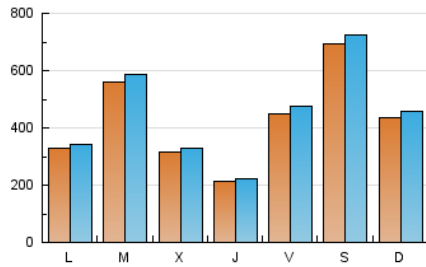

Clasificación: Noticias e Información

Sub-Clasificación: Noticias globales y actualidad

Castilla-La Mancha www.castillalamancha.es

1. Cifras totales y promedios (Nacional e Internacional)

MES - AÑO	NAVEGADORES UNICOS	VISITAS	PAGINAS
Mayo - 2023	962.880	1.380.219	1.538.540
PROMEDIO DIARIO	42.518	44.523	49.630
PROMEDIO LUNES-VIERNES	37.663	39.507	44.241
PROMEDIO SABADO-DOMINGO	56.478	58.946	65.126
PAGINAS / VISITAS	1,11		
DURACION MEDIA VISITAS	0:00:46		
DURACION MEDIA PAGINAS	0:07:37		

2. Secciones (Nacional e Internacional)

	PAGINAS	%
HOME	18.910	1.23 %
RESTO	1.519.630	98.77 %

3. Por día del mes (Nacional e Internacional)

Día	N. únicos	Visitas	Páginas	Día	N. únicos	Visitas	Páginas	Día	N. únicos	Visitas	Páginas
1	34.270	35.867	39.361	11	25.528	27.124	30.376	21	52.880	55.258	59.675
2	33.806	35.424	41.717	12	25.454	27.407	30.522	22	39.171	40.811	44.018
3	42.139	43.843	49.632	13	32.302	33.786	36.388	23	33.819	35.055	38.059
4	22.396	23.271	26.304	14	17.882	18.587	20.069	24	16.791	17.659	19.533
5	17.683	18.573	20.754	15	17.060	17.820	19.548	25	14.527	15.374	17.139
6	28.246	30.011	32.632	16	37.066	38.400	40.906	26	32.638	33.934	36.951
7	17.132	17.888	19.522	17	12.684	13.361	14.739	27	107.711	110.459	116.431
8	11.849	12.428	14.152	18	22.201	23.420	25.582	28	86.541	90.620	111.986
9	23.730	24.893	27.756	19	104.235	110.105	121.495	29	61.431	65.194	89.132
10	16.315	17.124	19.080	20	109.126	114.958	124.302	30	152.418	158.793	172.112
								31	69.029	72.772	78.667

4. Gráficas (Nacional e Internacional)

4.1 Por día de la semana (promedio)

N. únicos / Visitas (x 100)

Páginas (x 100)

4.2 Por franja horaria (promedio)

Visitas_ (x 1000)

Páginas (x 1000)

4.3 Por meses