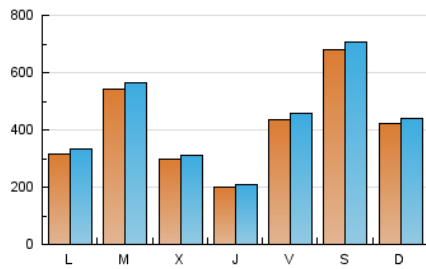

E-mail:

Clasificación: Noticias e Información

Sub-Clasificación: Noticias globales y actualidad

1. Cifras totales y promedios (Nacional)

MES - AÑO	NAVEGADORES UNICOS	VISITAS	PAGINAS
Mayo - 2023	922.088	1.330.142	1.458.572
PROMEDIO DIARIO	41.017	42.908	47.051
PROMEDIO LUNES-VIERNES	36.137	37.849	41.817
PROMEDIO SABADO-DOMINGO	55.046	57.452	62.099
PAGINAS / VISITAS	1,10		
DURACION MEDIA VISITAS	0:00:47		
DURACION MEDIA PAGINAS	0:06:19		

2. Secciones (Nacional)

	PAGINAS	%
HOME	17.894	1.23 %
RESTO	1.440.678	98.77 %

3. Por día del mes (Nacional)

Día	N. únicos	Visitas	Páginas	Día	N. únicos	Visitas	Páginas	Día	N. únicos	Visitas	Páginas
1	32.624	34.032	37.348	11	24.077	25.526	28.654	21	51.201	53.456	57.680
2	31.867	33.292	39.335	12	24.058	25.883	28.843	22	37.928	39.459	42.516
3	40.567	42.145	47.817	13	31.294	32.672	35.207	23	32.445	33.561	36.435
4	21.230	22.020	24.893	14	17.118	17.775	19.195	24	15.423	16.183	17.901
5	16.662	17.462	19.536	15	16.029	16.718	18.315	25	13.227	13.959	15.582
6	27.320	29.013	31.538	16	35.839	37.090	39.418	26	31.111	32.265	35.150
7	16.171	16.815	18.329	17	11.705	12.304	13.765	27	106.090	108.695	114.458
8	10.729	11.223	12.805	18	21.120	22.240	24.346	28	84.316	88.707	98.836
9	20.942	21.955	24.582	19	101.575	107.145	118.131	29	60.881	64.406	72.207
10	14.997	15.695	17.569	20	106.854	112.480	121.548	30	149.805	156.050	170.636
								31	66.307	69.916	75.997

4. Gráficas (Nacional)

4.1 Por día de la semana (promedio)

N. únicos / Visitas (x 100)

Páginas (x 100)

4.2 Por franja horaria (promedio)

Visitas_ (x 1000)

Páginas (x 1000)

4.3 Por meses