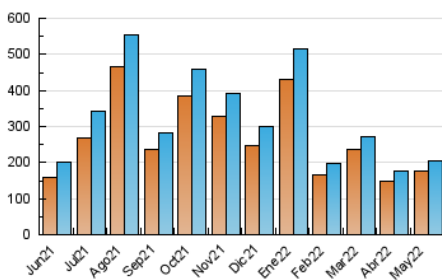

4.3 Por meses

N. únicos / Visitas (x 1000)