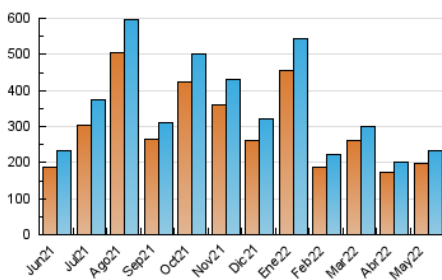

4.3 Por meses

N. únicos / Visitas (x 1000)