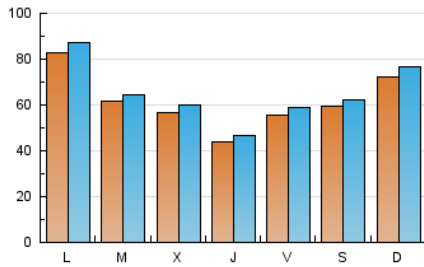

E-mail:

Clasificación: Noticias e Información

Sub-Clasificación: Noticias globales y actualidad

1. Cifras totales y promedios (Nacional)

MES - AÑO	NAVEGADORES UNICOS	VISITAS	PAGINAS
Mayo - 2022	175.186	205.249	234.182
PROMEDIO DIARIO	6.273	6.621	7.554
PROMEDIO LUNES-VIERNES	6.114	6.451	7.422
PROMEDIO SABADO-DOMINGO	6.661	7.036	7.878
PAGINAS / VISITAS	1,14		
DURACION MEDIA VISITAS	0:01:25		
DURACION MEDIA PAGINAS	0:09:21		

2. Secciones (Nacional)

	PAGINAS	%
HOME	12.815	5.47 %
RESTO	221.367	94.53 %

3. Por día del mes (Nacional)

Día	N. únicos	Visitas	Páginas	Día	N. únicos	Visitas	Páginas	Día	N. únicos	Visitas	Páginas
1	13.129	14.217	15.677	11	3.087	3.281	3.966	21	5.215	5.516	6.326
2	15.842	16.747	18.953	12	2.901	3.085	3.702	22	4.075	4.290	4.923
3	8.101	8.515	9.786	13	6.982	7.276	8.445	23	6.050	6.386	7.341
4	4.295	4.602	5.359	14	7.243	7.563	8.452	24	8.784	9.210	10.483
5	4.040	4.361	5.267	15	10.171	10.494	11.521	25	5.415	5.730	6.627
6	4.311	4.577	5.450	16	7.481	7.756	8.689	26	4.824	5.148	6.045
7	6.601	6.961	7.824	17	4.646	4.903	5.731	27	5.690	6.015	6.897
8	4.488	4.734	5.298	18	9.872	10.346	11.449	28	4.709	4.941	5.613
9	3.778	4.081	4.948	19	5.691	5.993	6.738	29	4.321	4.605	5.264
10	3.671	3.904	4.577	20	5.272	5.605	6.400	30	8.275	8.588	9.802
								31	5.506	5.819	6.629

4. Gráficas (Nacional)

4.1 Por día de la semana (promedio)

N. únicos / Visitas (x 100)

Páginas (x 100)

4.2 Por franja horaria (promedio)

Visitas (x 1000)

Páginas (x 1000)

4.3 Por meses