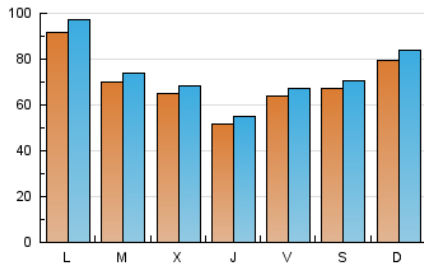

Clasificación: Noticias e Información

Sub-Clasificación: Noticias globales y actualidad

Castilla-La Mancha www.castillalamancha.es

1. Cifras totales y promedios (Nacional e Internacional)

MES - AÑO	NAVEGADORES UNICOS	VISITAS	PAGINAS
Mayo - 2022	197.997	231.948	263.813
PROMEDIO DIARIO	7.082	7.482	8.510
PROMEDIO LUNES-VIERNES	6.960	7.353	8.429
PROMEDIO SABADO-DOMINGO	7.380	7.798	8.708
PAGINAS / VISITAS	1,14		
DURACION MEDIA VISITAS	0:01:27		
DURACION MEDIA PAGINAS	0:09:41		

2. Secciones (Nacional e Internacional)

	PAGINAS	%
HOME	13.141	4.98 %
RESTO	250.672	95.02 %

3. Por día del mes (Nacional e Internacional)

Día	N. únicos	Visitas	Páginas	Día	N. únicos	Visitas	Páginas	Día	N. únicos	Visitas	Páginas
1	13.928	15.069	16.602	11	3.713	3.960	4.643	21	6.190	6.541	7.437
2	16.883	17.923	20.265	12	3.577	3.825	4.521	22	4.843	5.104	5.840
3	9.006	9.453	10.830	13	7.784	8.106	9.391	23	6.924	7.306	8.380
4	5.060	5.416	6.258	14	7.970	8.339	9.307	24	9.732	10.212	11.612
5	4.844	5.214	6.201	15	10.940	11.295	12.408	25	6.294	6.619	7.647
6	5.061	5.361	6.343	16	8.360	8.712	9.740	26	5.633	6.012	7.009
7	7.282	7.690	8.600	17	5.523	5.838	6.775	27	6.604	6.937	7.928
8	5.048	5.331	5.929	18	10.885	11.448	12.697	28	5.347	5.613	6.336
9	4.555	4.926	5.823	19	6.634	6.969	7.853	29	4.868	5.199	5.910
10	4.311	4.582	5.375	20	6.143	6.506	7.406	30	9.217	9.651	10.991
								31	6.379	6.791	7.756

4. Gráficas (Nacional e Internacional)

4.1 Por día de la semana (promedio)

N. únicos / Visitas (x 100)

Páginas (x 100)

4.2 Por franja horaria (promedio)

Visitas_ (x 1000)

Páginas (x 1000)

4.3 Por meses