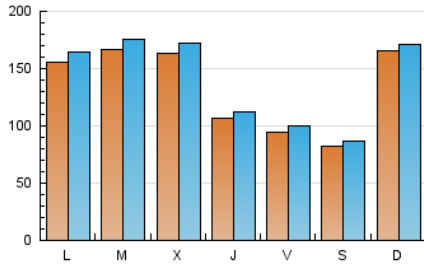

Sub-Clasificación: Noticias globales y actualidad

1. Cifras totales y promedios (Nacional e Internacional)

MES - AÑO	NAVEGADORES UNICOS	VISITAS	PAGINAS
Marzo - 2021	359.347	443.520	641.748
PROMEDIO DIARIO	13.629	14.307	20.702
PROMEDIO LUNES-VIERNES	14.055	14.810	20.593
PROMEDIO SABADO-DOMINGO	12.402	12.860	21.015
PAGINAS / VISITAS	1,45		
DURACION MEDIA VISITAS	0:00:59		
DURACION MEDIA PAGINAS	0:02:09		

2. Secciones (Nacional e Internacional)

	PAGINAS	%
HOME	22.568	3.52 %
RESTO	619.180	96.48 %

3. Por día del mes (Nacional e Internacional)

Día	N. únicos	Visitas	Páginas	Día	N. únicos	Visitas	Páginas	Día	N. únicos	Visitas	Páginas
1	14.085	15.031	17.383	11	10.633	11.452	13.317	21	41.163	42.075	84.362
2	41.113	42.653	47.741	12	9.028	9.542	10.991	22	33.688	35.022	70.515
3	26.246	27.561	30.607	13	6.571	6.846	7.932	23	9.368	10.065	16.770
4	10.017	10.545	12.216	14	6.739	6.980	8.020	24	13.673	14.475	25.955
5	10.251	10.835	12.498	15	7.701	8.231	9.741	25	9.457	10.093	17.476
6	8.857	9.402	10.810	16	10.841	11.614	13.445	26	10.094	10.718	17.682
7	11.233	11.829	13.397	17	23.810	24.758	27.508	27	9.372	9.831	16.482
8	12.589	13.378	15.253	18	12.372	12.894	19.660	28	7.274	7.544	12.925
9	10.401	11.066	12.795	19	8.585	9.050	16.240	29	9.768	10.293	15.916
10	10.026	10.689	12.336	20	8.004	8.373	14.188	30	11.527	12.193	22.496
								31	7.998	8.482	15.091

4. Gráficas (Nacional e Internacional)

4.1 Por día de la semana (promedio)

N. únicos / Visitas (x 100)

Páginas (x 100)

4.2 Por franja horaria (promedio)

Visitas (x 1000)

Páginas (x 1000)

4.3 Por meses