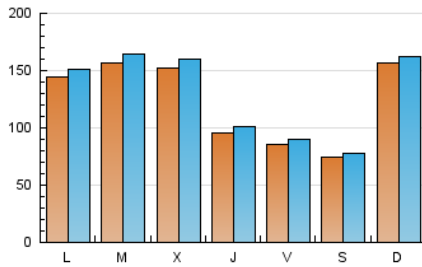

E-mail:

Clasificación: Noticias e Información

Sub-Clasificación: Noticias globales y actualidad

1. Cifras totales y promedios (Nacional)

MES - AÑO	NAVEGADORES UNICOS	VISITAS	PAGINAS
Marzo - 2021	329.141	410.252	598.410
PROMEDIO DIARIO	12.622	13.234	19.304
PROMEDIO LUNES-VIERNES	12.994	13.662	19.115
PROMEDIO SABADO-DOMINGO	11.555	12.004	19.844
PAGINAS / VISITAS	1,46		
DURACION MEDIA VISITAS	0:00:55		
DURACION MEDIA PAGINAS	0:01:57		

2. Secciones (Nacional)

	PAGINAS	%
HOME	22.301	3.73 %
RESTO	576.109	96.27 %

3. Por día del mes (Nacional)

Día	N. únicos	Visitas	Páginas	Día	N. únicos	Visitas	Páginas	Día	N. únicos	Visitas	Páginas
1	13.097	13.922	16.162	11	9.557	10.291	12.139	21	39.819	40.807	82.070
2	40.002	41.394	46.322	12	8.179	8.619	9.923	22	31.917	33.117	67.232
3	24.896	26.091	29.063	13	5.833	6.135	7.088	23	8.360	8.941	15.075
4	8.785	9.218	10.732	14	6.010	6.270	7.471	24	12.659	13.363	24.234
5	9.253	9.738	11.261	15	6.827	7.274	8.829	25	8.347	8.921	15.668
6	8.045	8.510	9.903	16	9.786	10.484	12.163	26	8.950	9.511	15.910
7	10.292	10.859	12.383	17	22.529	23.363	25.962	27	8.514	8.897	14.987
8	11.467	12.155	13.854	18	11.391	11.815	18.253	28	6.548	6.817	11.792
9	9.310	9.973	11.539	19	7.753	8.174	14.772	29	8.828	9.294	14.453
10	8.835	9.408	10.932	20	7.377	7.739	13.060	30	10.816	11.359	21.210
								31	7.315	7.793	13.968

4. Gráficas (Nacional)

4.1 Por día de la semana (promedio)

N. únicos / Visitas (x 100)

Páginas (x 100)

4.2 Por franja horaria (promedio)

Visitas__ (x 1000)

Páginas (x 1000)

4.3 Por meses