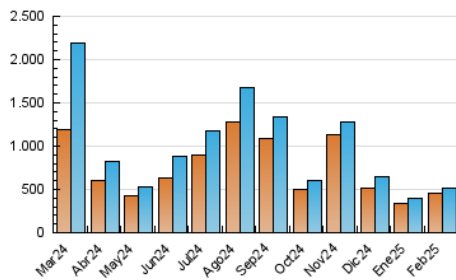

2. Secciones (Nacional)

	PAGINAS	%
HOME	8.289	1.47 %
RESTO	554.984	98.53 %

3. Por día del mes (Nacional)

Día	N. únicos	Visitas	Páginas	Día	N. únicos	Visitas	Páginas	Día	N. únicos	Visitas	Páginas
1	14.350	14.539	15.739	11	9.047	9.403	10.423	21	73.830	75.273	79.339
2	11.935	12.328	13.360	12	7.218	7.473	8.473	22	164.928	159.374	175.305
3	10.501	11.260	12.318	13	6.539	7.097	8.029	23	3.314	3.575	4.042
4	4.672	4.957	5.260	14	12.461	13.213	14.415	24	15.917	15.979	18.106
5	5.356	5.613	6.537	15	10.307	10.654	11.727	25	18.708	20.197	21.566
6	10.165	10.748	11.732	16	8.869	9.104	10.133	26	10.663	11.145	12.603
7	12.276	12.789	14.300	17	5.267	5.722	6.659	27	5.399	5.865	6.756
8	4.943	5.243	5.888	18	10.163	10.851	11.874	28	6.090	6.676	7.525
9	5.593	5.837	6.501	19	6.619	7.143	7.915				
10	8.325	8.769	9.646	20	43.803	44.126	47.102				

4. Gráficas (Nacional)

4.1 Por día de la semana (promedio)

N. únicos / Visitas (x 100)

Páginas (x 100)

4.2 Por franja horaria (promedio)

Visitas_ (x 1000)

Páginas (x 1000)

4.3 Por meses

N. únicos / Visitas (x 1000)

Páginas (x 1000)

5. Observaciones

Este Medio Electrónico de Comunicación ha sido medido por la herramienta Google Analytics de Google (GA4).

6. Definiciones básicas (Para más información ver Normas Técnicas para el Control de los Medios Electrónicos de Comunicación)

Visita:

Una secuencia ininterrumpida de páginas servidas a un usuario válido. Si dicho usuario no realiza peticiones de páginas en un periodo de tiempo (30 min) la siguiente petición constituirá el inicio de una nueva visita.