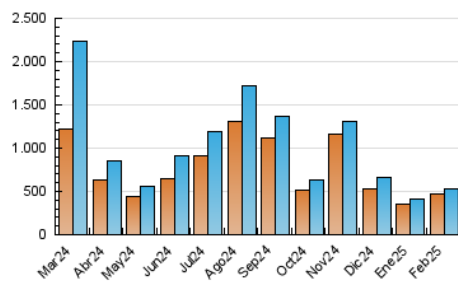

4.3 Por meses

N. únicos / Visitas (x 1000)