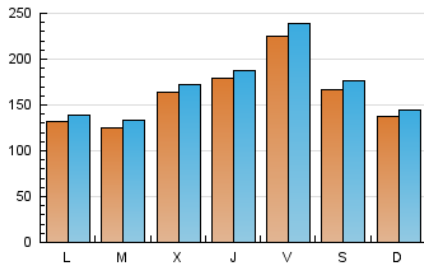

Clasificación: Noticias e Información

Sub-Clasificación: Noticias globales y actualidad

Castilla-La Mancha www.eldiario.es

1. Cifras totales y promedios (Nacional e Internacional)

MES - AÑO	NAVEGADORES UNICOS	VISITAS	PAGINAS
Febrero - 2023	379.259	476.704	529.306
PROMEDIO DIARIO	16.153	17.025	18.904
PROMEDIO LUNES-VIERNES	16.528	17.430	19.473
PROMEDIO SABADO-DOMINGO	15.213	16.012	17.480
PAGINAS / VISITAS	1,11		
DURACION MEDIA VISITAS	0:01:13		
DURACION MEDIA PAGINAS	0:09:06		

2. Secciones (Nacional e Internacional)

	PAGINAS	%
HOME	12.558	2.37 %
RESTO	516.748	97.63 %

3. Por día del mes (Nacional e Internacional)

Día	N. únicos	Visitas	Páginas	Día	N. únicos	Visitas	Páginas	Día	N. únicos	Visitas	Páginas
1	25.879	27.138	29.936	11	13.893	14.681	16.412	21	17.325	18.531	20.616
2	20.582	21.501	24.235	12	13.102	13.711	15.341	22	12.669	13.384	15.028
3	18.972	19.720	22.226	13	10.761	11.403	12.961	23	12.734	13.533	15.534
4	17.682	18.384	20.661	14	12.284	13.191	14.905	24	15.048	15.830	16.469
5	18.312	18.940	21.276	15	14.213	14.915	16.586	25	26.523	28.374	29.140
6	18.318	19.208	21.629	16	11.291	11.863	13.541	26	11.860	12.596	13.072
7	12.728	13.429	15.635	17	11.301	11.867	13.360	27	12.021	12.662	13.506
8	13.001	13.683	15.767	18	8.581	9.113	10.247	28	7.877	8.293	9.236
9	27.192	28.149	31.461	19	11.753	12.297	13.689				
10	44.775	48.130	53.322	20	11.596	12.178	13.515				

4. Gráficas (Nacional e Internacional)

4.1 Por día de la semana (promedio)

N. únicos / Visitas (x 100)

Páginas (x 100)

4.2 Por franja horaria (promedio)

Visitas_ (x 1000)

Páginas (x 1000)

4.3 Por meses