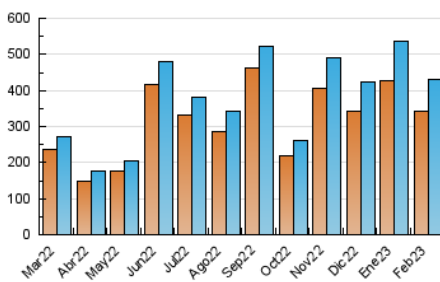

4.3 Por meses

N. únicos / Visitas (x 1000)