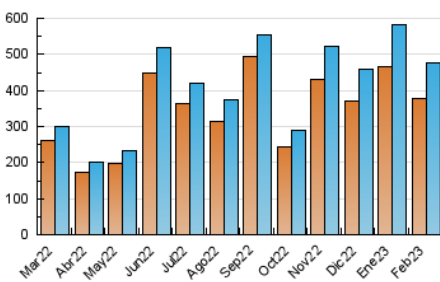

4.3 Por meses

N. únicos / Visitas (x 1000)