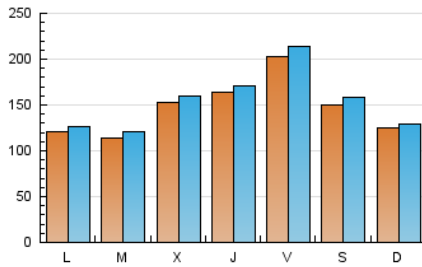

E-mail:

Clasificación: Noticias e Información

Sub-Clasificación: Noticias globales y actualidad

1. Cifras totales y promedios (Nacional)

MES - AÑO	NAVEGADORES UNICOS	VISITAS	PAGINAS
Febrero - 2023	341.955	431.847	481.178
PROMEDIO DIARIO	14.672	15.423	17.185
PROMEDIO LUNES-VIERNES	15.059	15.837	17.728
PROMEDIO SABADO-DOMINGO	13.706	14.389	15.827
PAGINAS / VISITAS	1,11		
DURACION MEDIA VISITAS	0:01:11		
DURACION MEDIA PAGINAS	0:08:40		

2. Secciones (Nacional)

	PAGINAS	%
HOME	11.937	2.48 %
RESTO	469.241	97.52 %

3. Por día del mes (Nacional)

Día	N. únicos	Visitas	Páginas	Día	N. únicos	Visitas	Páginas	Día	N. únicos	Visitas	Páginas
1	23.964	25.089	27.662	11	12.286	12.937	14.402	21	15.776	16.795	18.734
2	19.021	19.828	22.470	12	11.576	12.075	13.506	22	11.644	12.287	13.799
3	17.567	18.230	20.616	13	9.622	10.163	11.567	23	11.764	12.462	14.392
4	16.339	16.954	19.033	14	11.409	12.234	13.844	24	13.428	14.092	14.714
5	17.127	17.668	19.828	15	13.351	13.977	15.539	25	23.523	25.118	25.973
6	17.182	17.978	20.238	16	10.283	10.796	12.315	26	10.384	11.010	11.499
7	11.593	12.209	14.245	17	10.401	10.894	12.297	27	10.713	11.240	12.030
8	11.915	12.504	14.442	18	7.739	8.212	9.593	28	6.978	7.322	8.158
9	24.210	25.011	27.895	19	10.671	11.136	12.784				
10	39.716	42.491	47.095	20	10.633	11.135	12.508				

4. Gráficas (Nacional)

4.1 Por día de la semana (promedio)

N. únicos / Visitas (x 100)

Páginas (x 100)

4.2 Por franja horaria (promedio)

Visitas_ (x 1000)

Páginas (x 1000)

4.3 Por meses