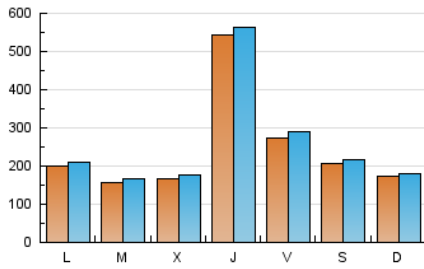

E-mail:

Clasificación: Noticias e Información

Sub-Clasificación: Noticias globales y actualidad

1. Cifras totales y promedios (Nacional)

MES - AÑO	NAVEGADORES UNICOS	VISITAS	PAGINAS
Febrero - 2021	562.884	722.387	832.839
PROMEDIO DIARIO	24.568	25.800	29.744
PROMEDIO LUNES-VIERNES	26.800	28.152	32.565
PROMEDIO SABADO-DOMINGO	18.987	19.919	22.693
PAGINAS / VISITAS	1,15		
DURACION MEDIA VISITAS	0:00:51		
DURACION MEDIA PAGINAS	0:05:22		

2. Secciones (Nacional)

	PAGINAS	%
HOME	26.156	3.14 %
RESTO	806.683	96.86 %

3. Por día del mes (Nacional)

Día	N. únicos	Visitas	Páginas	Día	N. únicos	Visitas	Páginas	Día	N. únicos	Visitas	Páginas
1	20.926	21.583	22.121	11	179.192	185.150	214.150	21	27.117	28.052	31.326
2	12.013	12.567	14.541	12	44.858	47.518	55.423	22	18.518	19.571	22.483
3	9.643	10.296	12.126	13	22.846	24.098	28.288	23	12.944	13.765	16.177
4	9.737	10.502	12.865	14	19.387	20.426	23.221	24	16.629	17.541	20.572
5	18.467	20.012	23.783	15	11.247	12.014	13.973	25	16.041	16.930	19.692
6	14.724	15.353	17.787	16	9.275	9.925	11.802	26	17.642	18.483	21.283
7	9.189	9.676	11.182	17	11.996	12.795	15.115	27	15.078	15.836	17.895
8	29.063	30.848	35.454	18	12.520	13.376	15.627	28	13.578	14.176	16.099
9	28.725	30.548	35.478	19	28.654	29.742	33.800				
10	27.905	29.871	34.828	20	29.980	31.733	35.748				

4. Gráficas (Nacional)

4.1 Por día de la semana (promedio)

N. únicos / Visitas (x 100)

Páginas (x 100)

4.2 Por franja horaria (promedio)

Visitas (x 1000)

Páginas (x 1000)

4.3 Por meses