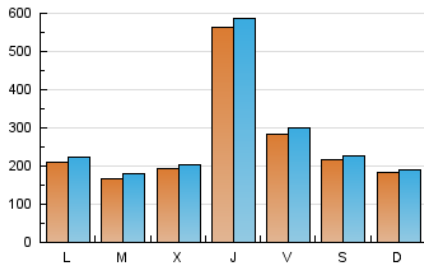

Sub-Clasificación: Noticias globales y actualidad

1. Cifras totales y promedios (Nacional e Internacional)

MES - AÑO	NAVEGADORES UNICOS	VISITAS	PAGINAS
Febrero - 2021	578.598	762.623	876.018
PROMEDIO DIARIO	25.930	27.237	31.286
PROMEDIO LUNES-VIERNES	28.345	29.789	34.310
PROMEDIO SABADO-DOMINGO	19.894	20.857	23.726
PAGINAS / VISITAS	1,15		
DURACION MEDIA VISITAS	0:00:54		
DURACION MEDIA PAGINAS	0:05:41		

2. Secciones (Nacional e Internacional)

	PAGINAS	%
HOME	26.386	3.01 %
RESTO	849.632	96.99 %

3. Por día del mes (Nacional e Internacional)

Día	N. únicos	Visitas	Páginas	Día	N. únicos	Visitas	Páginas	Día	N. únicos	Visitas	Páginas
1	21.926	22.651	23.128	11	180.877	187.500	216.763	21	28.085	29.091	32.468
2	13.104	13.700	15.761	12	46.519	49.201	57.259	22	19.922	20.981	24.108
3	10.568	11.312	13.273	13	23.778	25.036	29.373	23	14.036	14.940	17.387
4	10.719	11.511	14.034	14	20.202	21.278	24.191	24	24.050	24.937	28.214
5	19.501	21.069	24.978	15	12.264	13.099	15.203	25	19.692	20.642	23.432
6	15.625	16.266	18.643	16	10.314	11.042	13.062	26	17.755	18.682	21.586
7	9.941	10.442	12.041	17	13.081	13.914	16.155	27	15.937	16.778	18.943
8	30.132	32.038	36.768	18	13.732	14.611	16.873	28	14.531	15.177	17.200
9	29.714	31.739	36.667	19	29.779	31.003	35.211				
10	29.209	31.198	36.345	20	31.055	32.785	36.952				

4. Gráficas (Nacional e Internacional)

4.1 Por día de la semana (promedio)

N. únicos / Visitas (x 100)

Páginas (x 100)

4.2 Por franja horaria (promedio)

Visitas (x 1000)

Páginas (x 1000)

4.3 Por meses