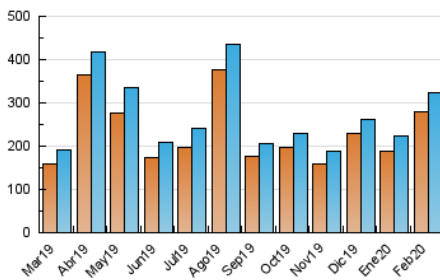

4.3 Por meses

N. únicos / Visitas (x 1000)