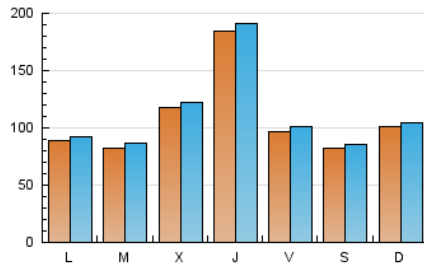

4. Gráficas (Nacional)

4.1 Por día de la semana (promedio)

N. únicos / Visitas (x 100)