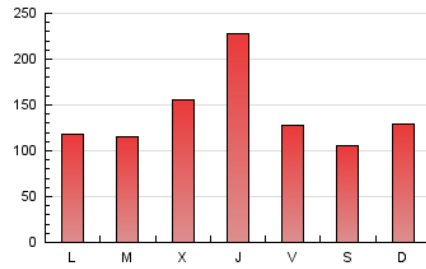

Páginas (x 100)