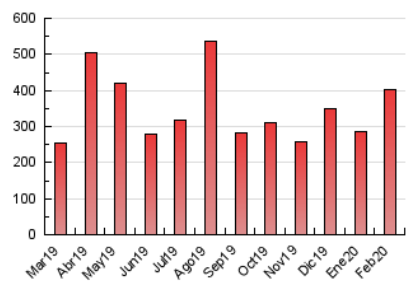

Páginas (x 1000)