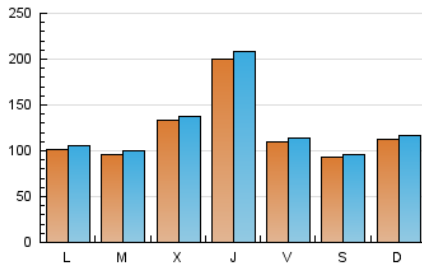

4. Gráficas (Nacional e Internacional)

4.1 Por día de la semana (promedio)

N. únicos / Visitas (x 100)