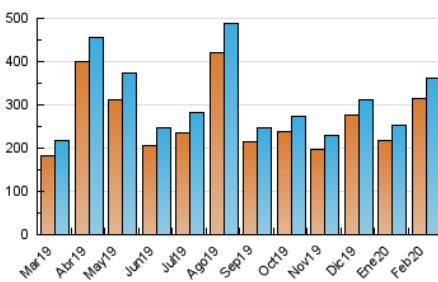

4.3 Por meses

N. únicos / Visitas (x 1000)