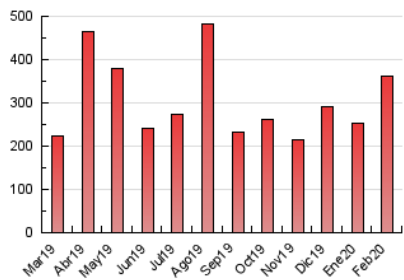

Páginas (x 1000)