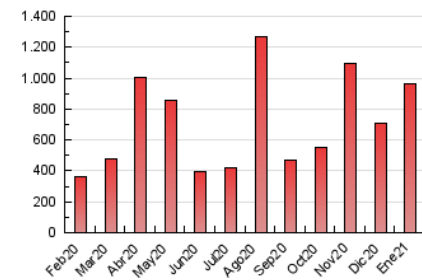

Páginas (x 1000)