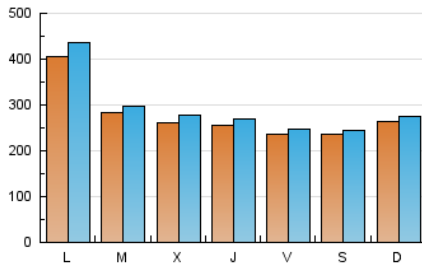

Sub-Clasificación: Noticias globales y actualidad

1. Cifras totales y promedios (Nacional e Internacional)

MES - AÑO	NAVEGADORES UNICOS	VISITAS	PAGINAS
Enero - 2021	661.222	896.858	998.434
PROMEDIO DIARIO	27.408	28.931	32.208
PROMEDIO LUNES-VIERNES	28.552	30.304	34.190
PROMEDIO SABADO-DOMINGO	25.006	26.048	28.043
PAGINAS / VISITAS	1,11		
DURACION MEDIA VISITAS	0:00:53		
DURACION MEDIA PAGINAS	0:06:07		

2. Secciones (Nacional e Internacional)

	PAGINAS	%
HOME	33.557	3.36 %
RESTO	964.877	96.64 %

3. Por día del mes (Nacional e Internacional)

Día	N. únicos	Visitas	Páginas	Día	N. únicos	Visitas	Páginas	Día	N. únicos	Visitas	Páginas
1	7.884	8.155	9.236	11	16.986	18.087	21.094	21	26.241	27.950	32.606
2	7.871	8.286	9.432	12	63.184	65.812	72.705	22	27.073	28.965	33.279
3	6.254	6.533	7.397	13	58.488	62.669	70.826	23	32.332	33.656	38.185
4	8.122	8.626	10.173	14	37.306	39.272	43.827	24	80.035	82.952	91.351
5	10.704	11.256	12.994	15	43.497	45.874	52.366	25	36.053	37.525	42.520
6	8.845	9.270	10.855	16	43.790	45.888	51.721	26	16.765	17.688	20.853
7	22.497	23.748	27.746	17	20.053	20.769	23.679	27	17.580	18.595	21.374
8	27.146	28.176	32.399	18	100.565	109.715	127.324	28	16.134	17.355	16.108
9	18.491	19.314	21.850	19	23.139	24.560	28.267	29	11.828	12.336	7.165
10	16.354	16.973	19.234	20	19.545	20.740	24.283	30	15.085	15.758	10.836
								31	9.790	10.355	6.749

4. Gráficas (Nacional e Internacional)

4.1 Por día de la semana (promedio)

N. únicos / Visitas (x 100)

Páginas (x 100)

4.2 Por franja horaria (promedio)

Visitas (x 1000)

Páginas (x 1000)

4.3 Por meses