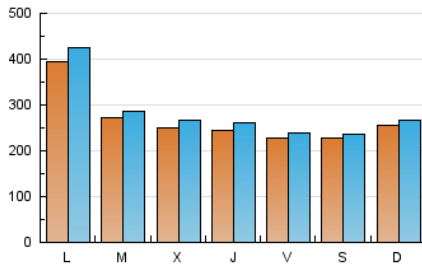

E-mail:

Clasificación: Noticias e Información

Sub-Clasificación: Noticias globales y actualidad

1. Cifras totales y promedios (Nacional)

MES - AÑO	NAVEGADORES UNICOS	VISITAS	PAGINAS
Enero - 2021	633.033	865.905	966.528
PROMEDIO DIARIO	26.463	27.932	31.178
PROMEDIO LUNES-VIERNES	27.542	29.241	33.071
PROMEDIO SABADO-DOMINGO	24.195	25.183	27.203
PAGINAS / VISITAS	1,12		
DURACION MEDIA VISITAS	0:00:52		
DURACION MEDIA PAGINAS	0:05:53		

2. Secciones (Nacional)

	PAGINAS	%
HOME	33.393	3.45 %
RESTO	933.135	96.55 %

3. Por día del mes (Nacional)

Día	N. únicos	Visitas	Páginas	Día	N. únicos	Visitas	Páginas	Día	N. únicos	Visitas	Páginas
1	7.506	7.782	8.862	11	16.143	17.184	20.047	21	25.320	26.957	31.468
2	7.393	7.788	8.877	12	60.932	63.550	70.262	22	26.250	28.041	32.301
3	5.778	6.062	6.942	13	57.264	61.167	69.162	23	31.298	32.608	37.027
4	7.573	8.045	9.735	14	36.047	37.970	42.348	24	78.680	81.398	89.631
5	10.052	10.604	12.296	15	42.203	44.630	50.951	25	34.891	36.304	41.221
6	8.284	8.699	10.241	16	42.876	44.952	50.790	26	15.788	16.664	19.733
7	21.730	22.997	26.868	17	19.373	20.012	22.854	27	16.080	17.010	19.625
8	26.401	27.432	31.482	18	99.332	108.349	125.772	28	15.006	16.130	15.246
9	17.771	18.544	20.972	19	22.261	23.603	27.296	29	10.837	11.290	6.583
10	15.542	16.148	18.316	20	18.492	19.663	22.999	30	14.245	14.810	10.331
								31	8.990	9.512	6.290

4. Gráficas (Nacional)

4.1 Por día de la semana (promedio)

N. únicos / Visitas (x 100)

Páginas (x 100)

4.2 Por franja horaria (promedio)

Visitas (x 1000)

Páginas (x 1000)

4.3 Por meses