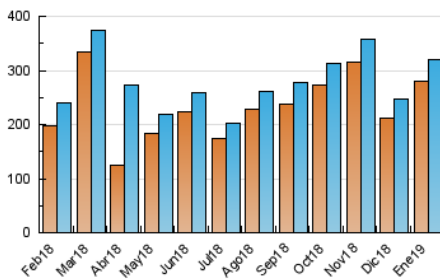

4.3 Por meses

N. únicos / Visitas (x 1000)