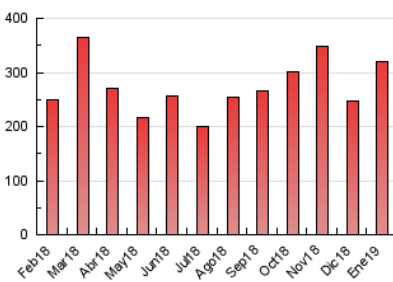

Páginas (x 1000)