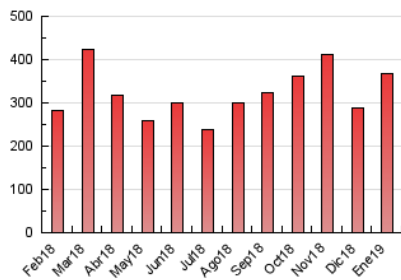

Páginas (x 1000)