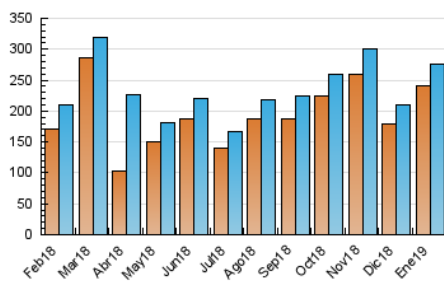

4.3 Por meses

N. únicos / Visitas (x 1000)