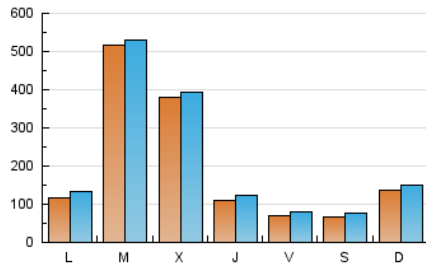

1. Cifras totales y promedios (Nacional)

MES - AÑO	NAVEGADORES UNICOS	VISITAS	PAGINAS
Diciembre - 2024	508.202	685.206	871.141
PROMEDIO DIARIO	20.464	21.803	28.101
PROMEDIO LUNES-VIERNES	24.554	25.948	33.123
PROMEDIO SABADO-DOMINGO	10.468	11.673	15.827
PAGINAS / VISITAS	1,29		
DURACION MEDIA VISITAS	0:00:42		
TIEMPO INTERACCIÓN MEDIO	0:00:19		

2. Secciones (Nacional)

	PAGINAS	%
HOME	104.572	12.00 %
RESTO	766.569	88.00 %

3. Por día del mes (Nacional)

Día	N. únicos	Visitas	Páginas	Día	N. únicos	Visitas	Páginas	Día	N. únicos	Visitas	Páginas
1	13.213	15.395	20.419	11	131.632	133.791	161.410	21	13.916	15.532	19.783
2	9.167	10.928	16.418	12	16.639	18.241	24.155	22	41.035	41.982	48.876
3	5.058	6.258	10.143	13	4.999	6.042	9.469	23	5.940	7.116	11.563
4	10.176	11.902	17.285	14	4.285	5.244	8.916	24	3.882	4.612	6.918
5	6.619	7.866	12.203	15	5.511	6.851	10.979	25	4.177	4.956	7.123
6	4.538	5.461	8.925	16	7.635	9.133	14.278	26	14.306	16.182	20.702
7	4.201	5.148	8.660	17	6.906	8.342	12.695	27	12.920	14.250	18.637
8	4.073	5.003	8.570	18	5.983	7.163	10.900	28	3.667	4.699	7.441
9	29.724	31.717	39.515	19	5.948	7.304	11.549	29	4.313	5.201	8.800
10	238.032	240.525	285.650	20	5.393	6.648	10.624	30	6.470	7.609	11.428
								31	4.036	4.800	7.107

4. Gráficas (Nacional)

4.1 Por día de la semana (promedio)

N. únicos / Visitas (x 100)

Páginas (x 100)

4.2 Por franja horaria (promedio)

Visitas_ (x 1000)

Páginas (x 1000)

4.3 Por meses