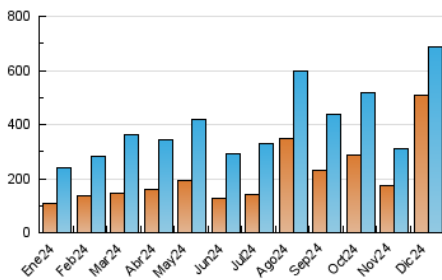

2. Secciones (Nacional)

	PAGINAS	%
HOME	104.572	12.00 %
RESTO	766.569	88.00 %

3. Por día del mes (Nacional)

Día	N. únicos	Visitas	Páginas	Día	N. únicos	Visitas	Páginas	Día	N. únicos	Visitas	Páginas
1	13.213	15.395	20.419	11	131.632	133.791	161.410	21	13.916	15.532	19.783
2	9.167	10.928	16.418	12	16.639	18.241	24.155	22	41.035	41.982	48.876
3	5.058	6.258	10.143	13	4.999	6.042	9.469	23	5.940	7.116	11.563
4	10.176	11.902	17.285	14	4.285	5.244	8.916	24	3.882	4.612	6.918
5	6.619	7.866	12.203	15	5.511	6.851	10.979	25	4.177	4.956	7.123
6	4.538	5.461	8.925	16	7.635	9.133	14.278	26	14.306	16.182	20.702
7	4.201	5.148	8.660	17	6.906	8.342	12.695	27	12.920	14.250	18.637
8	4.073	5.003	8.570	18	5.983	7.163	10.900	28	3.667	4.699	7.441
9	29.724	31.717	39.515	19	5.948	7.304	11.549	29	4.313	5.201	8.800
10	238.032	240.525	285.650	20	5.393	6.648	10.624	30	6.470	7.609	11.428
								31	4.036	4.800	7.107

4. Gráficas (Nacional)

4.1 Por día de la semana (promedio)

N. únicos / Visitas (x 100)

Páginas (x 100)

4.2 Por franja horaria (promedio)

Visitas_ (x 1000)

Páginas (x 1000)

4.3 Por meses

N. únicos / Visitas (x 1000)

Páginas (x 1000)

5. Observaciones

Este Medio Electrónico de Comunicación ha sido medido por la herramienta Google Analytics de Google (GA4).

6. Definiciones básicas (Para más información ver Normas Técnicas para el Control de los Medios Electrónicos de Comunicación)

Visita:

Una secuencia ininterrumpida de páginas servidas a un usuario válido. Si dicho usuario no realiza peticiones de páginas en un periodo de tiempo (30 min) la siguiente petición constituirá el inicio de una nueva visita.