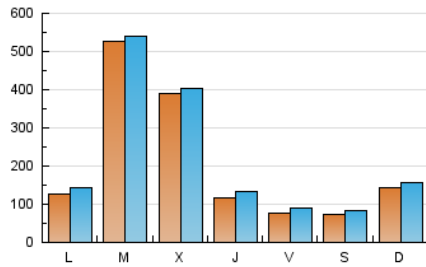

1. Cifras totales y promedios (Nacional e Internacional)

MES - AÑO	NAVEGADORES UNICOS	VISITAS	PAGINAS
Diciembre - 2024	527.074	716.533	912.922
PROMEDIO DIARIO	21.287	22.701	29.449
PROMEDIO LUNES-VIERNES	25.395	26.849	34.490
PROMEDIO SABADO-DOMINGO	11.244	12.564	17.127
PAGINAS / VISITAS	1,30		
DURACION MEDIA VISITAS	0:00:44		
TIEMPO INTERACCIÓN MEDIO	0:00:21		

2. Secciones (Nacional e Internacional)

	PAGINAS	%
HOME	114.179	12.51 %
RESTO	798.743	87.49 %

3. Por día del mes (Nacional e Internacional)

Día	N. únicos	Visitas	Páginas	Día	N. únicos	Visitas	Páginas	Día	N. únicos	Visitas	Páginas
1	14.357	16.604	22.153	11	133.335	135.025	164.005	21	14.951	16.761	21.551
2	9.991	11.880	17.703	12	17.444	19.149	25.457	22	42.351	43.462	51.047
3	5.703	6.959	11.157	13	5.607	6.667	10.390	23	6.623	7.853	12.647
4	10.889	12.846	18.465	14	4.854	5.877	9.767	24	4.410	5.171	7.901
5	7.240	8.504	13.161	15	6.047	7.428	11.859	25	4.734	5.612	8.063
6	5.069	6.003	9.784	16	8.370	9.937	15.430	26	15.099	17.107	22.166
7	4.867	5.955	9.841	17	7.696	9.201	13.907	27	13.667	15.103	20.026
8	4.635	5.686	9.520	18	6.719	7.901	12.020	28	4.243	5.401	8.477
9	31.071	33.168	41.557	19	6.670	8.112	12.798	29	4.892	5.902	9.932
10	240.307	243.091	289.469	20	6.427	7.778	12.321	30	7.124	8.354	12.489
								31	4.494	5.246	7.859

4. Gráficas (Nacional e Internacional)

4.1 Por día de la semana (promedio)

N. únicos / Visitas (x 100)

Páginas (x 100)

4.2 Por franja horaria (promedio)

Visitas_ (x 1000)

Páginas (x 1000)

4.3 Por meses