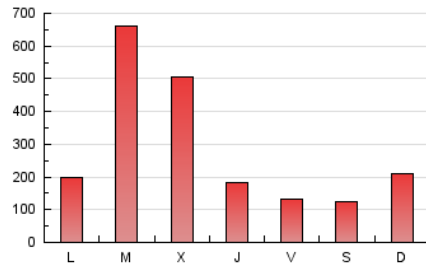

1. Cifras totales y promedios (Nacional e Internacional)

MES - AÑO	NAVEGADORES UNICOS	VISITAS	PAGINAS
Diciembre - 2024	527.074	716.533	912.922
PROMEDIO DIARIO	21.287	22.701	29.449
PROMEDIO LUNES-VIERNES	25.395	26.849	34.490
PROMEDIO SABADO-DOMINGO	11.244	12.564	17.127
PAGINAS / VISITAS	1,30		
DURACION MEDIA VISITAS	0:00:44		
TIEMPO INTERACCIÓN MEDIO	0:00:21		

2. Secciones (Nacional e Internacional)

	PAGINAS	%
HOME	114.179	12.51 %
RESTO	798.743	87.49 %

3. Por día del mes (Nacional e Internacional)

Día	N. únicos	Visitas	Páginas	Día	N. únicos	Visitas	Páginas	Día	N. únicos	Visitas	Páginas
1	14.357	16.604	22.153	11	133.335	135.025	164.005	21	14.951	16.761	21.551
2	9.991	11.880	17.703	12	17.444	19.149	25.457	22	42.351	43.462	51.047
3	5.703	6.959	11.157	13	5.607	6.667	10.390	23	6.623	7.853	12.647
4	10.889	12.846	18.465	14	4.854	5.877	9.767	24	4.410	5.171	7.901
5	7.240	8.504	13.161	15	6.047	7.428	11.859	25	4.734	5.612	8.063
6	5.069	6.003	9.784	16	8.370	9.937	15.430	26	15.099	17.107	22.166
7	4.867	5.955	9.841	17	7.696	9.201	13.907	27	13.667	15.103	20.026
8	4.635	5.686	9.520	18	6.719	7.901	12.020	28	4.243	5.401	8.477
9	31.071	33.168	41.557	19	6.670	8.112	12.798	29	4.892	5.902	9.932
10	240.307	243.091	289.469	20	6.427	7.778	12.321	30	7.124	8.354	12.489
								31	4.494	5.246	7.859

4. Gráficas (Nacional e Internacional)

4.1 Por día de la semana (promedio)

N. únicos / Visitas (x 100)

Páginas (x 100)

4.2 Por franja horaria (promedio)

Visitas_ (x 1000)

Páginas (x 1000)

4.3 Por meses