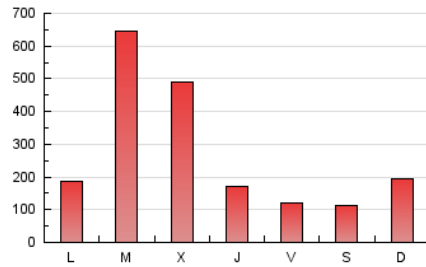

1. Cifras totales y promedios (Nacional)

MES - AÑO	NAVEGADORES UNICOS	VISITAS	PAGINAS
Diciembre - 2024	508.202	685.206	871.141
PROMEDIO DIARIO	20.464	21.803	28.101
PROMEDIO LUNES-VIERNES	24.554	25.948	33.123
PROMEDIO SABADO-DOMINGO	10.468	11.673	15.827
PAGINAS / VISITAS	1,29		
DURACION MEDIA VISITAS	0:00:42		
TIEMPO INTERACCIÓN MEDIO	0:00:19		

2. Secciones (Nacional)

	PAGINAS	%
HOME	104.572	12.00 %
RESTO	766.569	88.00 %

3. Por día del mes (Nacional)

Día	N. únicos	Visitas	Páginas	Día	N. únicos	Visitas	Páginas	Día	N. únicos	Visitas	Páginas
1	13.213	15.395	20.419	11	131.632	133.791	161.410	21	13.916	15.532	19.783
2	9.167	10.928	16.418	12	16.639	18.241	24.155	22	41.035	41.982	48.876
3	5.058	6.258	10.143	13	4.999	6.042	9.469	23	5.940	7.116	11.563
4	10.176	11.902	17.285	14	4.285	5.244	8.916	24	3.882	4.612	6.918
5	6.619	7.866	12.203	15	5.511	6.851	10.979	25	4.177	4.956	7.123
6	4.538	5.461	8.925	16	7.635	9.133	14.278	26	14.306	16.182	20.702
7	4.201	5.148	8.660	17	6.906	8.342	12.695	27	12.920	14.250	18.637
8	4.073	5.003	8.570	18	5.983	7.163	10.900	28	3.667	4.699	7.441
9	29.724	31.717	39.515	19	5.948	7.304	11.549	29	4.313	5.201	8.800
10	238.032	240.525	285.650	20	5.393	6.648	10.624	30	6.470	7.609	11.428
								31	4.036	4.800	7.107

4. Gráficas (Nacional)

4.1 Por día de la semana (promedio)

N. únicos / Visitas (x 100)

Páginas (x 100)

4.2 Por franja horaria (promedio)

Visitas_ (x 1000)

Páginas (x 1000)

4.3 Por meses