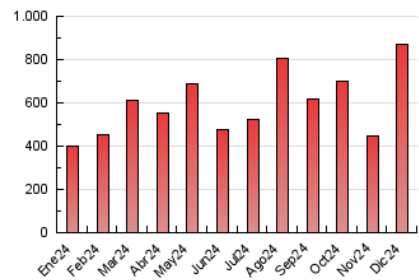

1. Cifras totales y promedios (Nacional)

MES - AÑO	NAVEGADORES UNICOS	VISITAS	PAGINAS
Diciembre - 2024	508.202	685.206	871.141
PROMEDIO DIARIO	20.464	21.803	28.101
PROMEDIO LUNES-VIERNES	24.554	25.948	33.123
PROMEDIO SABADO-DOMINGO	10.468	11.673	15.827
PAGINAS / VISITAS	1,29		
DURACION MEDIA VISITAS	0:00:42		
TIEMPO INTERACCIÓN MEDIO	0:00:19		

2. Secciones (Nacional)

	PAGINAS	%
HOME	104.572	12.00 %
RESTO	766.569	88.00 %

3. Por día del mes (Nacional)

Día	N. únicos	Visitas	Páginas	Día	N. únicos	Visitas	Páginas	Día	N. únicos	Visitas	Páginas
1	13.213	15.395	20.419	11	131.632	133.791	161.410	21	13.916	15.532	19.783
2	9.167	10.928	16.418	12	16.639	18.241	24.155	22	41.035	41.982	48.876
3	5.058	6.258	10.143	13	4.999	6.042	9.469	23	5.940	7.116	11.563
4	10.176	11.902	17.285	14	4.285	5.244	8.916	24	3.882	4.612	6.918
5	6.619	7.866	12.203	15	5.511	6.851	10.979	25	4.177	4.956	7.123
6	4.538	5.461	8.925	16	7.635	9.133	14.278	26	14.306	16.182	20.702
7	4.201	5.148	8.660	17	6.906	8.342	12.695	27	12.920	14.250	18.637
8	4.073	5.003	8.570	18	5.983	7.163	10.900	28	3.667	4.699	7.441
9	29.724	31.717	39.515	19	5.948	7.304	11.549	29	4.313	5.201	8.800
10	238.032	240.525	285.650	20	5.393	6.648	10.624	30	6.470	7.609	11.428
								31	4.036	4.800	7.107

4. Gráficas (Nacional)

4.1 Por día de la semana (promedio)

N. únicos / Visitas (x 100)

Páginas (x 100)

4.2 Por franja horaria (promedio)

Visitas_ (x 1000)

Páginas (x 1000)

4.3 Por meses

N. únicos / Visitas (x 1000)

Páginas (x 1000)

5. Observaciones

Este Medio Electrónico de Comunicación ha sido medido por la herramienta Google Analytics de Google (GA4).

6. Definiciones básicas (Para más información ver Normas Técnicas para el Control de los Medios Electrónicos de Comunicación)