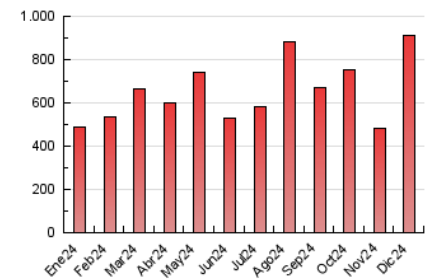

Páginas (x 1000)