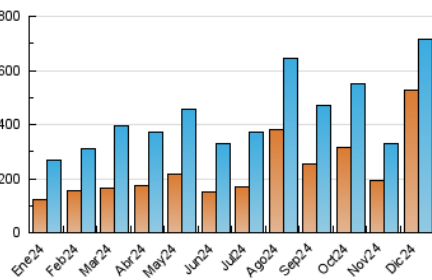

4.3 Por meses

N. únicos / Visitas (x 1000)