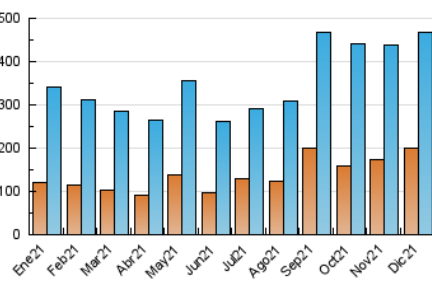

4.3 Por meses

N. únicos / Visitas (x 1000)