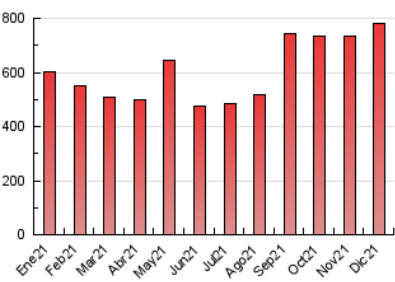

Páginas (x 1000)