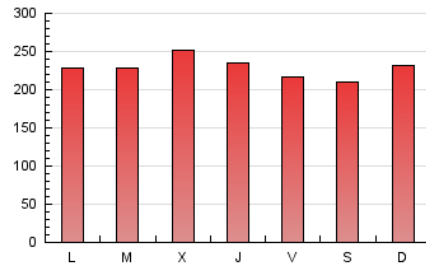

1. Cifras totales y promedios (Nacional)

MES - AÑO	NAVEGADORES UNICOS	VISITAS	PAGINAS
Diciembre - 2021	178.685	424.706	710.378
PROMEDIO DIARIO	11.312	13.700	22.915
PROMEDIO LUNES-VIERNES	11.393	13.797	23.206
PROMEDIO SABADO-DOMINGO	11.080	13.421	22.079
PAGINAS / VISITAS	1,67		
DURACION MEDIA VISITAS	0:01:28		
DURACION MEDIA PAGINAS	0:02:12		

2. Secciones (Nacional)

	PAGINAS	%
HOME	224.870	31.65 %
RESTO	485.508	68.35 %

3. Por día del mes (Nacional)

Día	N. únicos	Visitas	Páginas	Día	N. únicos	Visitas	Páginas	Día	N. únicos	Visitas	Páginas
1	8.773	10.876	18.651	11	17.569	20.110	30.317	21	10.883	13.253	22.843
2	10.442	12.999	23.242	12	15.635	18.796	29.451	22	11.395	14.160	23.749
3	14.236	16.987	27.991	13	11.652	14.398	25.052	23	8.642	10.900	20.070
4	10.475	12.678	21.185	14	9.779	12.241	22.562	24	7.656	9.221	15.532
5	9.322	11.734	21.460	15	12.295	15.082	24.377	25	8.743	10.669	17.258
6	7.747	9.800	18.700	16	7.970	10.032	18.076	26	11.195	13.889	23.008
7	9.147	11.273	20.251	17	6.431	8.216	15.656	27	11.869	14.614	26.171
8	18.836	22.236	33.974	18	6.319	8.104	15.381	28	12.785	15.234	25.555
9	21.519	24.596	35.756	19	9.379	11.386	18.575	29	12.693	15.150	25.439
10	20.983	23.776	34.245	20	9.841	12.039	21.124	30	9.108	11.197	19.985
								31	7.366	9.060	14.742

4. Gráficas (Nacional)

4.1 Por día de la semana (promedio)

N. únicos / Visitas (x 100)

Páginas (x 100)

4.2 Por franja horaria (promedio)

Visitas_ (x 1000)

Páginas (x 1000)

4.3 Por meses