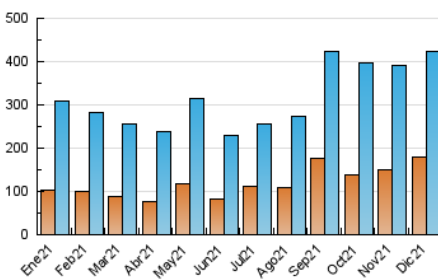

2. Secciones (Nacional)

	PAGINAS	%
HOME	224.870	31.65 %
RESTO	485.508	68.35 %

3. Por día del mes (Nacional)

Día	N. únicos	Visitas	Páginas	Día	N. únicos	Visitas	Páginas	Día	N. únicos	Visitas	Páginas
1	8.773	10.876	18.651	11	17.569	20.110	30.317	21	10.883	13.253	22.843
2	10.442	12.999	23.242	12	15.635	18.796	29.451	22	11.395	14.160	23.749
3	14.236	16.987	27.991	13	11.652	14.398	25.052	23	8.642	10.900	20.070
4	10.475	12.678	21.185	14	9.779	12.241	22.562	24	7.656	9.221	15.532
5	9.322	11.734	21.460	15	12.295	15.082	24.377	25	8.743	10.669	17.258
6	7.747	9.800	18.700	16	7.970	10.032	18.076	26	11.195	13.889	23.008
7	9.147	11.273	20.251	17	6.431	8.216	15.656	27	11.869	14.614	26.171
8	18.836	22.236	33.974	18	6.319	8.104	15.381	28	12.785	15.234	25.555
9	21.519	24.596	35.756	19	9.379	11.386	18.575	29	12.693	15.150	25.439
10	20.983	23.776	34.245	20	9.841	12.039	21.124	30	9.108	11.197	19.985
								31	7.366	9.060	14.742

4. Gráficas (Nacional)

4.1 Por día de la semana (promedio)

N. únicos / Visitas (x 100)

Páginas (x 100)

4.2 Por franja horaria (promedio)

Visitas_ (x 1000)

Páginas (x 1000)

4.3 Por meses

N. únicos / Visitas (x 1000)

Páginas (x 1000)

5. Observaciones

Este Medio Electrónico de Comunicación ha sido medido por la herramienta Google Analytics de Google

6. Definiciones básicas (Para más información ver Normas Técnicas para el Control de los Medios Electrónicos de Comunicación)

Visita:

Una secuencia ininterrumpida de páginas servidas a un usuario válido. Si dicho usuario no realiza peticiones de páginas en un periodo de tiempo (30 min) la siguiente petición constituirá el inicio de una nueva visita.