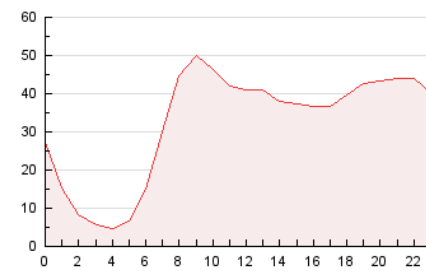

2. Secciones (Nacional e Internacional)

	PAGINAS	%
HOME	247.985	31.75 %
RESTO	532.970	68.25 %

3. Por día del mes (Nacional e Internacional)

Día	N. únicos	Visitas	Páginas	Día	N. únicos	Visitas	Páginas	Día	N. únicos	Visitas	Páginas
1	10.019	12.279	20.827	11	18.854	21.629	32.742	21	12.256	14.945	25.586
2	11.806	14.454	25.464	12	16.902	20.273	31.752	22	12.721	15.731	26.382
3	15.496	18.426	30.341	13	12.977	15.935	27.587	23	9.777	12.256	22.402
4	11.570	13.965	23.056	14	10.924	13.647	24.956	24	8.526	10.266	17.372
5	10.407	12.999	23.622	15	13.515	16.453	26.493	25	9.634	11.744	19.148
6	8.749	10.951	20.768	16	8.919	11.139	19.777	26	12.337	15.350	25.369
7	10.305	12.634	22.633	17	7.265	9.210	17.343	27	13.346	16.409	29.438
8	20.545	24.265	37.237	18	7.040	8.928	16.724	28	14.035	16.751	27.985
9	23.387	26.786	39.110	19	10.363	12.551	20.383	29	13.931	16.586	27.872
10	22.691	25.705	37.157	20	11.061	13.433	23.371	30	10.037	12.256	21.731
								31	8.150	10.012	16.327

4. Gráficas (Nacional e Internacional)

4.1 Por día de la semana (promedio)

N. únicos / Visitas (x 100)

Páginas (x 100)

4.2 Por franja horaria (promedio)

Visitas_ (x 1000)

Páginas (x 1000)

4.3 Por meses