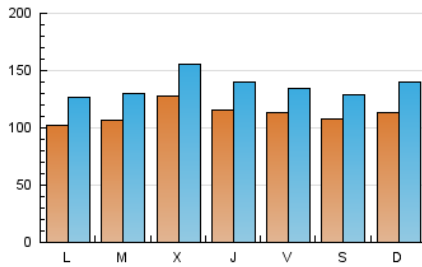

1. Cifras totales y promedios (Nacional)

MES - AÑO	NAVEGADORES UNICOS	VISITAS	PAGINAS
Diciembre - 2021	178.685	424.706	710.378
PROMEDIO DIARIO	11.312	13.700	22.915
PROMEDIO LUNES-VIERNES	11.393	13.797	23.206
PROMEDIO SABADO-DOMINGO	11.080	13.421	22.079
PAGINAS / VISITAS	1,67		
DURACION MEDIA VISITAS	0:01:28		
DURACION MEDIA PAGINAS	0:02:12		

2. Secciones (Nacional)

	PAGINAS	%
HOME	224.870	31.65 %
RESTO	485.508	68.35 %

3. Por día del mes (Nacional)

Día	N. únicos	Visitas	Páginas	Día	N. únicos	Visitas	Páginas	Día	N. únicos	Visitas	Páginas
1	8.773	10.876	18.651	11	17.569	20.110	30.317	21	10.883	13.253	22.843
2	10.442	12.999	23.242	12	15.635	18.796	29.451	22	11.395	14.160	23.749
3	14.236	16.987	27.991	13	11.652	14.398	25.052	23	8.642	10.900	20.070
4	10.475	12.678	21.185	14	9.779	12.241	22.562	24	7.656	9.221	15.532
5	9.322	11.734	21.460	15	12.295	15.082	24.377	25	8.743	10.669	17.258
6	7.747	9.800	18.700	16	7.970	10.032	18.076	26	11.195	13.889	23.008
7	9.147	11.273	20.251	17	6.431	8.216	15.656	27	11.869	14.614	26.171
8	18.836	22.236	33.974	18	6.319	8.104	15.381	28	12.785	15.234	25.555
9	21.519	24.596	35.756	19	9.379	11.386	18.575	29	12.693	15.150	25.439
10	20.983	23.776	34.245	20	9.841	12.039	21.124	30	9.108	11.197	19.985
								31	7.366	9.060	14.742

4. Gráficas (Nacional)

4.1 Por día de la semana (promedio)

N. únicos / Visitas (x 100)

Páginas (x 100)

4.2 Por franja horaria (promedio)

Visitas_ (x 1000)

Páginas (x 1000)

4.3 Por meses