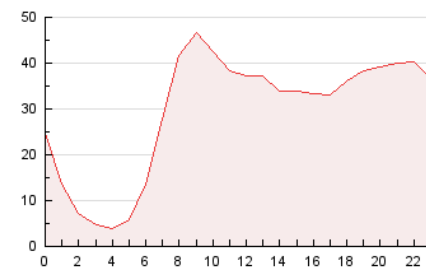

2. Secciones (Nacional)

	PAGINAS	%
HOME	224.870	31.65 %
RESTO	485.508	68.35 %

3. Por día del mes (Nacional)

Día	N. únicos	Visitas	Páginas	Día	N. únicos	Visitas	Páginas	Día	N. únicos	Visitas	Páginas
1	8.773	10.876	18.651	11	17.569	20.110	30.317	21	10.883	13.253	22.843
2	10.442	12.999	23.242	12	15.635	18.796	29.451	22	11.395	14.160	23.749
3	14.236	16.987	27.991	13	11.652	14.398	25.052	23	8.642	10.900	20.070
4	10.475	12.678	21.185	14	9.779	12.241	22.562	24	7.656	9.221	15.532
5	9.322	11.734	21.460	15	12.295	15.082	24.377	25	8.743	10.669	17.258
6	7.747	9.800	18.700	16	7.970	10.032	18.076	26	11.195	13.889	23.008
7	9.147	11.273	20.251	17	6.431	8.216	15.656	27	11.869	14.614	26.171
8	18.836	22.236	33.974	18	6.319	8.104	15.381	28	12.785	15.234	25.555
9	21.519	24.596	35.756	19	9.379	11.386	18.575	29	12.693	15.150	25.439
10	20.983	23.776	34.245	20	9.841	12.039	21.124	30	9.108	11.197	19.985
								31	7.366	9.060	14.742

4. Gráficas (Nacional)

4.1 Por día de la semana (promedio)

N. únicos / Visitas (x 100)

Páginas (x 100)

4.2 Por franja horaria (promedio)

Visitas_ (x 1000)

Páginas (x 1000)

4.3 Por meses