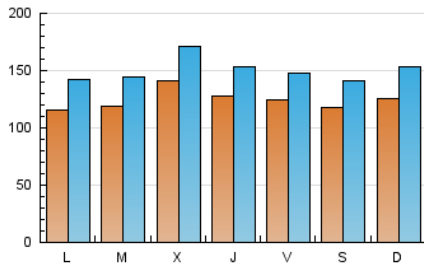

1. Cifras totales y promedios (Nacional e Internacional)

MES - AÑO	NAVEGADORES UNICOS	VISITAS	PAGINAS
Diciembre - 2021	200.247	467.968	780.955
PROMEDIO DIARIO	12.501	15.096	25.192
PROMEDIO LUNES-VIERNES	12.628	15.240	25.572
PROMEDIO SABADO-DOMINGO	12.138	14.680	24.100
PAGINAS / VISITAS	1,67		
DURACION MEDIA VISITAS	0:01:29		
DURACION MEDIA PAGINAS	0:02:13		

2. Secciones (Nacional e Internacional)

	PAGINAS	%
HOME	247.985	31.75 %
RESTO	532.970	68.25 %

3. Por día del mes (Nacional e Internacional)

Día	N. únicos	Visitas	Páginas	Día	N. únicos	Visitas	Páginas	Día	N. únicos	Visitas	Páginas
1	10.019	12.279	20.827	11	18.854	21.629	32.742	21	12.256	14.945	25.586
2	11.806	14.454	25.464	12	16.902	20.273	31.752	22	12.721	15.731	26.382
3	15.496	18.426	30.341	13	12.977	15.935	27.587	23	9.777	12.256	22.402
4	11.570	13.965	23.056	14	10.924	13.647	24.956	24	8.526	10.266	17.372
5	10.407	12.999	23.622	15	13.515	16.453	26.493	25	9.634	11.744	19.148
6	8.749	10.951	20.768	16	8.919	11.139	19.777	26	12.337	15.350	25.369
7	10.305	12.634	22.633	17	7.265	9.210	17.343	27	13.346	16.409	29.438
8	20.545	24.265	37.237	18	7.040	8.928	16.724	28	14.035	16.751	27.985
9	23.387	26.786	39.110	19	10.363	12.551	20.383	29	13.931	16.586	27.872
10	22.691	25.705	37.157	20	11.061	13.433	23.371	30	10.037	12.256	21.731
								31	8.150	10.012	16.327

4. Gráficas (Nacional e Internacional)

4.1 Por día de la semana (promedio)

N. únicos / Visitas (x 100)

Páginas (x 100)

4.2 Por franja horaria (promedio)

Visitas_ (x 1000)

Páginas (x 1000)

4.3 Por meses