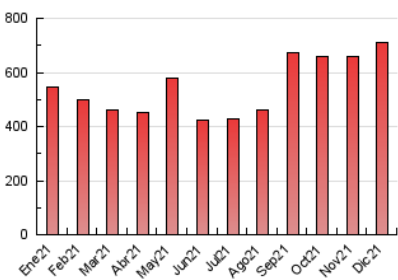

Páginas (x 1000)