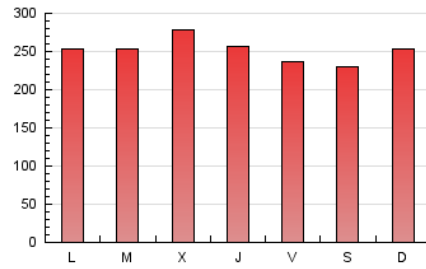

1. Cifras totales y promedios (Nacional e Internacional)

MES - AÑO	NAVEGADORES UNICOS	VISITAS	PAGINAS
Diciembre - 2021	200.247	467.968	780.955
PROMEDIO DIARIO	12.501	15.096	25.192
PROMEDIO LUNES-VIERNES	12.628	15.240	25.572
PROMEDIO SABADO-DOMINGO	12.138	14.680	24.100
PAGINAS / VISITAS	1,67		
DURACION MEDIA VISITAS	0:01:29		
DURACION MEDIA PAGINAS	0:02:13		

2. Secciones (Nacional e Internacional)

	PAGINAS	%
HOME	247.985	31.75 %
RESTO	532.970	68.25 %

3. Por día del mes (Nacional e Internacional)

Día	N. únicos	Visitas	Páginas	Día	N. únicos	Visitas	Páginas	Día	N. únicos	Visitas	Páginas
1	10.019	12.279	20.827	11	18.854	21.629	32.742	21	12.256	14.945	25.586
2	11.806	14.454	25.464	12	16.902	20.273	31.752	22	12.721	15.731	26.382
3	15.496	18.426	30.341	13	12.977	15.935	27.587	23	9.777	12.256	22.402
4	11.570	13.965	23.056	14	10.924	13.647	24.956	24	8.526	10.266	17.372
5	10.407	12.999	23.622	15	13.515	16.453	26.493	25	9.634	11.744	19.148
6	8.749	10.951	20.768	16	8.919	11.139	19.777	26	12.337	15.350	25.369
7	10.305	12.634	22.633	17	7.265	9.210	17.343	27	13.346	16.409	29.438
8	20.545	24.265	37.237	18	7.040	8.928	16.724	28	14.035	16.751	27.985
9	23.387	26.786	39.110	19	10.363	12.551	20.383	29	13.931	16.586	27.872
10	22.691	25.705	37.157	20	11.061	13.433	23.371	30	10.037	12.256	21.731
								31	8.150	10.012	16.327

4. Gráficas (Nacional e Internacional)

4.1 Por día de la semana (promedio)

N. únicos / Visitas (x 100)

Páginas (x 100)

4.2 Por franja horaria (promedio)

Visitas_ (x 1000)

Páginas (x 1000)

4.3 Por meses