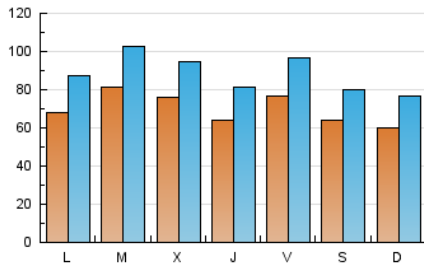

1. Cifras totales y promedios (Nacional)

MES - AÑO	NAVEGADORES UNICOS	VISITAS	PAGINAS
Diciembre - 2020	95.241	276.053	489.861
PROMEDIO DIARIO	7.037	8.905	15.802
PROMEDIO LUNES-VIERNES	7.325	9.273	16.339
PROMEDIO SABADO-DOMINGO	6.209	7.846	14.257
PAGINAS / VISITAS	1,77		
DURACION MEDIA VISITAS	0:01:32		
DURACION MEDIA PAGINAS	0:01:58		

2. Secciones (Nacional)

	PAGINAS	%
HOME	0	0 %
RESTO	489.861	100.00 %

3. Por día del mes (Nacional)

Día	N. únicos	Visitas	Páginas	Día	N. únicos	Visitas	Páginas	Día	N. únicos	Visitas	Páginas
1	7.475	9.649	16.524	11	8.615	10.713	18.965	21	9.398	12.046	21.200
2	10.195	12.683	22.065	12	6.287	7.802	13.554	22	10.781	13.597	22.725
3	9.099	11.328	20.642	13	5.837	7.370	12.645	23	6.539	8.159	14.620
4	8.362	10.924	21.362	14	6.511	8.524	14.440	24	4.590	5.834	9.984
5	7.248	9.104	17.459	15	9.665	11.838	20.016	25	4.753	6.076	10.721
6	5.524	7.270	13.935	16	7.680	9.396	15.918	26	5.790	7.380	13.411
7	5.232	6.827	12.214	17	7.649	9.628	15.959	27	6.471	8.174	14.934
8	6.406	8.269	14.325	18	8.831	11.036	19.155	28	5.934	7.570	13.324
9	7.484	9.341	16.813	19	6.241	7.752	14.079	29	6.317	8.135	14.937
10	6.480	8.346	15.514	20	6.272	7.919	14.038	30	6.149	7.739	13.916
								31	4.324	5.624	10.467

4. Gráficas (Nacional)

4.1 Por día de la semana (promedio)

N. únicos / Visitas (x 100)

Páginas (x 100)

4.2 Por franja horaria (promedio)

Visitas (x 1000)

Páginas (x 1000)

4.3 Por meses