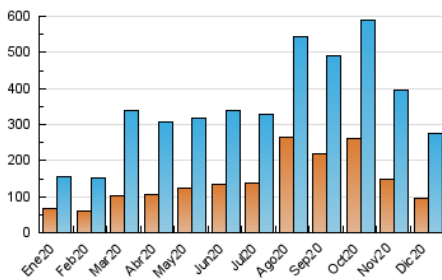

2. Secciones (Nacional)

	PAGINAS	%
HOME	0	0 %
RESTO	489.861	100.00 %

3. Por día del mes (Nacional)

Día	N. únicos	Visitas	Páginas	Día	N. únicos	Visitas	Páginas	Día	N. únicos	Visitas	Páginas
1	7.475	9.649	16.524	11	8.615	10.713	18.965	21	9.398	12.046	21.200
2	10.195	12.683	22.065	12	6.287	7.802	13.554	22	10.781	13.597	22.725
3	9.099	11.328	20.642	13	5.837	7.370	12.645	23	6.539	8.159	14.620
4	8.362	10.924	21.362	14	6.511	8.524	14.440	24	4.590	5.834	9.984
5	7.248	9.104	17.459	15	9.665	11.838	20.016	25	4.753	6.076	10.721
6	5.524	7.270	13.935	16	7.680	9.396	15.918	26	5.790	7.380	13.411
7	5.232	6.827	12.214	17	7.649	9.628	15.959	27	6.471	8.174	14.934
8	6.406	8.269	14.325	18	8.831	11.036	19.155	28	5.934	7.570	13.324
9	7.484	9.341	16.813	19	6.241	7.752	14.079	29	6.317	8.135	14.937
10	6.480	8.346	15.514	20	6.272	7.919	14.038	30	6.149	7.739	13.916
								31	4.324	5.624	10.467

4. Gráficas (Nacional)

4.1 Por día de la semana (promedio)

N. únicos / Visitas (x 100)

Páginas (x 100)

4.2 Por franja horaria (promedio)

Visitas (x 1000)

Páginas (x 1000)

4.3 Por meses

N. únicos / Visitas (x 1000)

Páginas (x 1000)

5. Observaciones

Este Medio Electrónico de Comunicación ha sido medido por la herramienta Google Analytics de Google

6. Definiciones básicas (Para más información ver Normas Técnicas para el Control de los Medios Electrónicos de Comunicación)

Visita:

Una secuencia ininterrumpida de páginas servidas a un usuario válido. Si dicho usuario no realiza peticiones de páginas en un periodo de tiempo (30 min) la siguiente petición constituirá el inicio de una nueva visita.