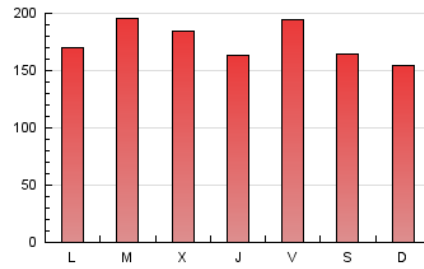

1. Cifras totales y promedios (Nacional e Internacional)

MES - AÑO	NAVEGADORES UNICOS	VISITAS	PAGINAS
Diciembre - 2020	109.512	309.374	545.568
PROMEDIO DIARIO	7.903	9.980	17.599
PROMEDIO LUNES-VIERNES	8.208	10.368	18.176
PROMEDIO SABADO-DOMINGO	7.026	8.863	15.941
PAGINAS / VISITAS	1,76		
DURACION MEDIA VISITAS	0:01:31		
DURACION MEDIA PAGINAS	0:02:00		

2. Secciones (Nacional e Internacional)

	PAGINAS	%
HOME	0	0 %
RESTO	545.568	100.00 %

3. Por día del mes (Nacional e Internacional)

Día	N. únicos	Visitas	Páginas	Día	N. únicos	Visitas	Páginas	Día	N. únicos	Visitas	Páginas
1	8.568	10.971	18.481	11	9.606	11.912	21.034	21	10.478	13.445	23.586
2	11.487	14.209	24.630	12	7.004	8.684	14.948	22	12.030	15.121	25.368
3	10.324	12.754	23.063	13	6.522	8.214	13.932	23	7.360	9.207	16.440
4	9.409	12.273	23.877	14	7.318	9.501	15.961	24	5.311	6.729	11.477
5	8.610	10.777	20.293	15	10.526	12.893	21.790	25	5.375	6.876	12.107
6	6.404	8.352	15.788	16	8.425	10.298	17.335	26	6.467	8.268	14.934
7	5.962	7.758	13.828	17	8.688	10.862	17.874	27	7.227	9.132	16.594
8	7.133	9.227	15.883	18	9.755	12.141	20.929	28	6.560	8.407	14.797
9	8.328	10.408	18.549	19	6.999	8.667	15.606	29	7.001	9.023	16.444
10	7.368	9.496	17.491	20	6.978	8.807	15.436	30	6.849	8.602	15.394
								31	4.916	6.360	11.699

4. Gráficas (Nacional e Internacional)

4.1 Por día de la semana (promedio)

N. únicos / Visitas (x 100)

Páginas (x 100)

4.2 Por franja horaria (promedio)

Visitas (x 1000)

Páginas (x 1000)

4.3 Por meses