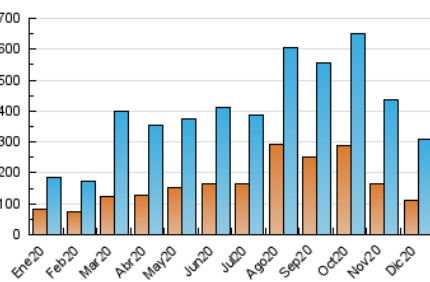

4.3 Por meses

N. únicos / Visitas (x 1000)