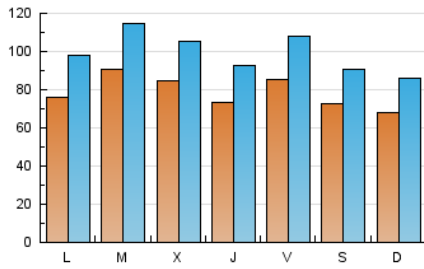

1. Cifras totales y promedios (Nacional e Internacional)

MES - AÑO	NAVEGADORES UNICOS	VISITAS	PAGINAS
Diciembre - 2020	109.512	309.374	545.568
PROMEDIO DIARIO	7.903	9.980	17.599
PROMEDIO LUNES-VIERNES	8.208	10.368	18.176
PROMEDIO SABADO-DOMINGO	7.026	8.863	15.941
PAGINAS / VISITAS	1,76		
DURACION MEDIA VISITAS	0:01:31		
DURACION MEDIA PAGINAS	0:02:00		

2. Secciones (Nacional e Internacional)

	PAGINAS	%
HOME	0	0 %
RESTO	545.568	100.00 %

3. Por día del mes (Nacional e Internacional)

Día	N. únicos	Visitas	Páginas	Día	N. únicos	Visitas	Páginas	Día	N. únicos	Visitas	Páginas
1	8.568	10.971	18.481	11	9.606	11.912	21.034	21	10.478	13.445	23.586
2	11.487	14.209	24.630	12	7.004	8.684	14.948	22	12.030	15.121	25.368
3	10.324	12.754	23.063	13	6.522	8.214	13.932	23	7.360	9.207	16.440
4	9.409	12.273	23.877	14	7.318	9.501	15.961	24	5.311	6.729	11.477
5	8.610	10.777	20.293	15	10.526	12.893	21.790	25	5.375	6.876	12.107
6	6.404	8.352	15.788	16	8.425	10.298	17.335	26	6.467	8.268	14.934
7	5.962	7.758	13.828	17	8.688	10.862	17.874	27	7.227	9.132	16.594
8	7.133	9.227	15.883	18	9.755	12.141	20.929	28	6.560	8.407	14.797
9	8.328	10.408	18.549	19	6.999	8.667	15.606	29	7.001	9.023	16.444
10	7.368	9.496	17.491	20	6.978	8.807	15.436	30	6.849	8.602	15.394
								31	4.916	6.360	11.699

4. Gráficas (Nacional e Internacional)

4.1 Por día de la semana (promedio)

N. únicos / Visitas (x 100)

Páginas (x 100)

4.2 Por franja horaria (promedio)

Visitas (x 1000)

Páginas (x 1000)

4.3 Por meses