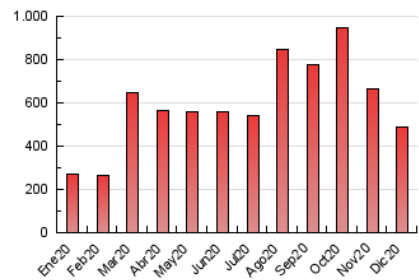

Páginas (x 1000)