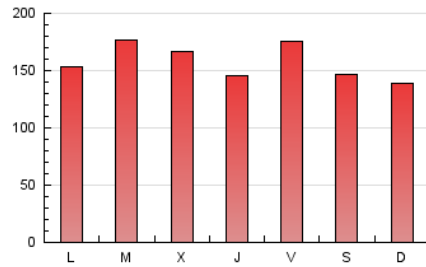

1. Cifras totales y promedios (Nacional)

MES - AÑO	NAVEGADORES UNICOS	VISITAS	PAGINAS
Diciembre - 2020	95.241	276.053	489.861
PROMEDIO DIARIO	7.037	8.905	15.802
PROMEDIO LUNES-VIERNES	7.325	9.273	16.339
PROMEDIO SABADO-DOMINGO	6.209	7.846	14.257
PAGINAS / VISITAS	1,77		
DURACION MEDIA VISITAS	0:01:32		
DURACION MEDIA PAGINAS	0:01:58		

2. Secciones (Nacional)

	PAGINAS	%
HOME	0	0 %
RESTO	489.861	100.00 %

3. Por día del mes (Nacional)

Día	N. únicos	Visitas	Páginas	Día	N. únicos	Visitas	Páginas	Día	N. únicos	Visitas	Páginas
1	7.475	9.649	16.524	11	8.615	10.713	18.965	21	9.398	12.046	21.200
2	10.195	12.683	22.065	12	6.287	7.802	13.554	22	10.781	13.597	22.725
3	9.099	11.328	20.642	13	5.837	7.370	12.645	23	6.539	8.159	14.620
4	8.362	10.924	21.362	14	6.511	8.524	14.440	24	4.590	5.834	9.984
5	7.248	9.104	17.459	15	9.665	11.838	20.016	25	4.753	6.076	10.721
6	5.524	7.270	13.935	16	7.680	9.396	15.918	26	5.790	7.380	13.411
7	5.232	6.827	12.214	17	7.649	9.628	15.959	27	6.471	8.174	14.934
8	6.406	8.269	14.325	18	8.831	11.036	19.155	28	5.934	7.570	13.324
9	7.484	9.341	16.813	19	6.241	7.752	14.079	29	6.317	8.135	14.937
10	6.480	8.346	15.514	20	6.272	7.919	14.038	30	6.149	7.739	13.916
								31	4.324	5.624	10.467

4. Gráficas (Nacional)

4.1 Por día de la semana (promedio)

N. únicos / Visitas (x 100)

Páginas (x 100)

4.2 Por franja horaria (promedio)

Visitas (x 1000)

Páginas (x 1000)

4.3 Por meses