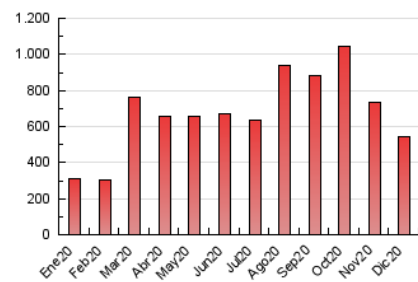

Páginas (x 1000)