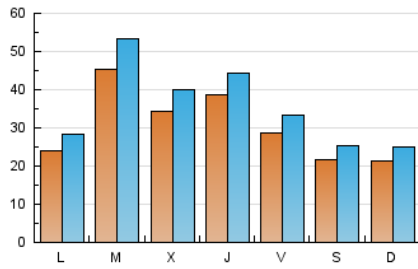

1. Cifras totales y promedios (Nacional)

MES - AÑO	NAVEGADORES UNICOS	VISITAS	PAGINAS
Diciembre - 2018	47.284	107.833	202.177
PROMEDIO DIARIO	2.976	3.478	6.522
PROMEDIO LUNES-VIERNES	3.373	3.935	7.215
PROMEDIO SABADO-DOMINGO	2.142	2.520	5.066
PAGINAS / VISITAS	1,87		
DURACION MEDIA VISITAS	0:01:41		
DURACION MEDIA PAGINAS	0:01:55		

2. Secciones (Nacional)

	PAGINAS	%
HOME	84.283	41.69 %
RESTO	117.894	58.31 %

3. Por día del mes (Nacional)

Día	N. únicos	Visitas	Páginas	Día	N. únicos	Visitas	Páginas	Día	N. únicos	Visitas	Páginas
1	2.570	2.983	6.366	11	2.494	2.920	5.683	21	3.276	3.771	7.330
2	1.942	2.365	4.638	12	3.664	4.184	7.548	22	2.391	2.824	5.590
3	2.734	3.279	6.761	13	3.019	3.538	6.528	23	1.942	2.309	4.473
4	2.999	3.603	7.923	14	3.428	3.980	7.351	24	1.681	2.003	3.372
5	2.625	3.132	6.846	15	2.274	2.596	5.328	25	1.599	1.911	3.095
6	2.528	2.963	5.838	16	2.662	3.102	6.275	26	2.377	2.816	5.014
7	2.029	2.412	4.679	17	3.317	3.826	7.077	27	5.411	6.006	9.508
8	1.740	2.079	3.988	18	11.104	12.869	20.226	28	2.743	3.209	6.268
9	1.874	2.222	4.435	19	5.057	5.897	10.941	29	1.816	2.140	4.234
10	2.235	2.713	5.531	20	4.471	5.231	9.765	30	2.209	2.582	5.336
								31	2.038	2.368	4.230

4. Gráficas (Nacional)

4.1 Por día de la semana (promedio)

N. únicos / Visitas (x 100)

Páginas (x 100)

4.2 Por franja horaria (promedio)

Visitas (x 1000)

Páginas (x 1000)

4.3 Por meses