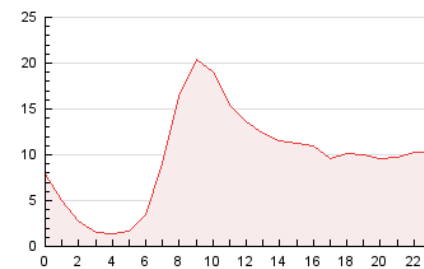

2. Secciones (Nacional e Internacional)

	PAGINAS	%
HOME	97.799	41.91 %
RESTO	135.559	58.09 %

3. Por día del mes (Nacional e Internacional)

Día	N. únicos	Visitas	Páginas	Día	N. únicos	Visitas	Páginas	Día	N. únicos	Visitas	Páginas
1	3.050	3.553	7.441	11	2.821	3.302	6.324	21	3.778	4.371	8.399
2	2.258	2.762	5.374	12	4.089	4.674	8.383	22	2.817	3.358	6.610
3	3.247	3.909	7.866	13	3.473	4.089	7.438	23	2.299	2.778	5.407
4	3.570	4.270	9.254	14	3.788	4.419	8.174	24	2.020	2.430	4.129
5	3.193	3.792	8.064	15	2.609	3.012	6.120	25	1.905	2.314	3.737
6	3.075	3.615	7.048	16	3.186	3.714	7.471	26	2.725	3.246	5.758
7	2.419	2.909	5.588	17	3.792	4.397	8.095	27	6.026	6.727	10.644
8	2.062	2.488	4.626	18	12.299	14.290	22.621	28	3.129	3.678	7.106
9	2.223	2.653	5.254	19	5.827	6.803	12.613	29	2.135	2.541	5.014
10	2.544	3.101	6.251	20	5.050	5.924	11.164	30	2.589	3.078	6.233
								31	2.482	2.913	5.152

4. Gráficas (Nacional e Internacional)

4.1 Por día de la semana (promedio)

N. únicos / Visitas (x 100)

Páginas (x 100)

4.2 Por franja horaria (promedio)

Visitas (x 1000)

Páginas (x 1000)

4.3 Por meses