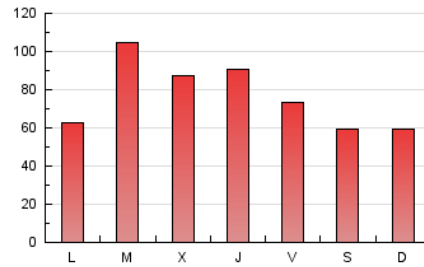

1. Cifras totales y promedios (Nacional e Internacional)

MES - AÑO	NAVEGADORES UNICOS	VISITAS	PAGINAS
Diciembre - 2018	55.150	125.110	233.358
PROMEDIO DIARIO	3.435	4.036	7.528
PROMEDIO LUNES-VIERNES	3.869	4.532	8.277
PROMEDIO SABADO-DOMINGO	2.523	2.994	5.955
PAGINAS / VISITAS	1,87		
DURACION MEDIA VISITAS	0:01:42		
DURACION MEDIA PAGINAS	0:01:58		

2. Secciones (Nacional e Internacional)

	PAGINAS	%
HOME	97.799	41.91 %
RESTO	135.559	58.09 %

3. Por día del mes (Nacional e Internacional)

Día	N. únicos	Visitas	Páginas	Día	N. únicos	Visitas	Páginas	Día	N. únicos	Visitas	Páginas
1	3.050	3.553	7.441	11	2.821	3.302	6.324	21	3.778	4.371	8.399
2	2.258	2.762	5.374	12	4.089	4.674	8.383	22	2.817	3.358	6.610
3	3.247	3.909	7.866	13	3.473	4.089	7.438	23	2.299	2.778	5.407
4	3.570	4.270	9.254	14	3.788	4.419	8.174	24	2.020	2.430	4.129
5	3.193	3.792	8.064	15	2.609	3.012	6.120	25	1.905	2.314	3.737
6	3.075	3.615	7.048	16	3.186	3.714	7.471	26	2.725	3.246	5.758
7	2.419	2.909	5.588	17	3.792	4.397	8.095	27	6.026	6.727	10.644
8	2.062	2.488	4.626	18	12.299	14.290	22.621	28	3.129	3.678	7.106
9	2.223	2.653	5.254	19	5.827	6.803	12.613	29	2.135	2.541	5.014
10	2.544	3.101	6.251	20	5.050	5.924	11.164	30	2.589	3.078	6.233
								31	2.482	2.913	5.152

4. Gráficas (Nacional e Internacional)

4.1 Por día de la semana (promedio)

N. únicos / Visitas (x 100)

Páginas (x 100)

4.2 Por franja horaria (promedio)

Visitas (x 1000)

Páginas (x 1000)

4.3 Por meses