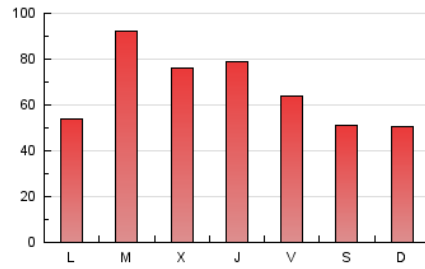

1. Cifras totales y promedios (Nacional)

MES - AÑO	NAVEGADORES UNICOS	VISITAS	PAGINAS
Diciembre - 2018	47.284	107.833	202.177
PROMEDIO DIARIO	2.976	3.478	6.522
PROMEDIO LUNES-VIERNES	3.373	3.935	7.215
PROMEDIO SABADO-DOMINGO	2.142	2.520	5.066
PAGINAS / VISITAS	1,87		
DURACION MEDIA VISITAS	0:01:41		
DURACION MEDIA PAGINAS	0:01:55		

2. Secciones (Nacional)

	PAGINAS	%
HOME	84.283	41.69 %
RESTO	117.894	58.31 %

3. Por día del mes (Nacional)

Día	N. únicos	Visitas	Páginas	Día	N. únicos	Visitas	Páginas	Día	N. únicos	Visitas	Páginas
1	2.570	2.983	6.366	11	2.494	2.920	5.683	21	3.276	3.771	7.330
2	1.942	2.365	4.638	12	3.664	4.184	7.548	22	2.391	2.824	5.590
3	2.734	3.279	6.761	13	3.019	3.538	6.528	23	1.942	2.309	4.473
4	2.999	3.603	7.923	14	3.428	3.980	7.351	24	1.681	2.003	3.372
5	2.625	3.132	6.846	15	2.274	2.596	5.328	25	1.599	1.911	3.095
6	2.528	2.963	5.838	16	2.662	3.102	6.275	26	2.377	2.816	5.014
7	2.029	2.412	4.679	17	3.317	3.826	7.077	27	5.411	6.006	9.508
8	1.740	2.079	3.988	18	11.104	12.869	20.226	28	2.743	3.209	6.268
9	1.874	2.222	4.435	19	5.057	5.897	10.941	29	1.816	2.140	4.234
10	2.235	2.713	5.531	20	4.471	5.231	9.765	30	2.209	2.582	5.336
								31	2.038	2.368	4.230

4. Gráficas (Nacional)

4.1 Por día de la semana (promedio)

N. únicos / Visitas (x 100)

Páginas (x 100)

4.2 Por franja horaria (promedio)

Visitas (x 1000)

Páginas (x 1000)

4.3 Por meses