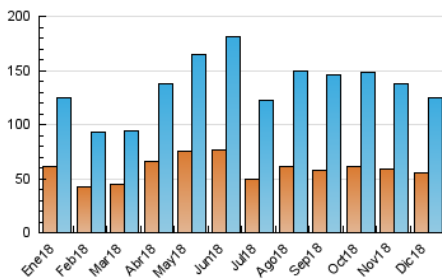

4.3 Por meses

N. únicos / Visitas (x 1000)