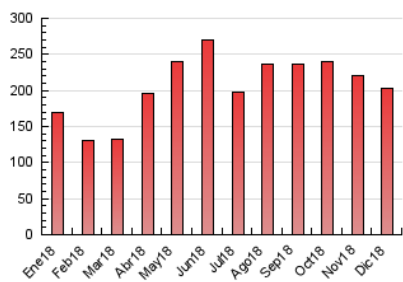

Páginas (x 1000)