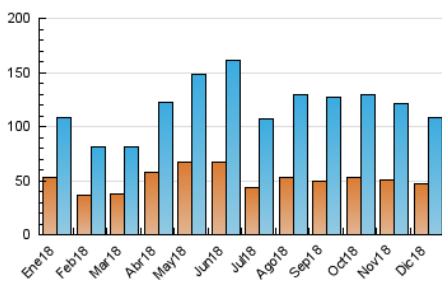

2. Secciones (Nacional)

	PAGINAS	%
HOME	84.283	41.69 %
RESTO	117.894	58.31 %

3. Por día del mes (Nacional)

Día	N. únicos	Visitas	Páginas	Día	N. únicos	Visitas	Páginas	Día	N. únicos	Visitas	Páginas
1	2.570	2.983	6.366	11	2.494	2.920	5.683	21	3.276	3.771	7.330
2	1.942	2.365	4.638	12	3.664	4.184	7.548	22	2.391	2.824	5.590
3	2.734	3.279	6.761	13	3.019	3.538	6.528	23	1.942	2.309	4.473
4	2.999	3.603	7.923	14	3.428	3.980	7.351	24	1.681	2.003	3.372
5	2.625	3.132	6.846	15	2.274	2.596	5.328	25	1.599	1.911	3.095
6	2.528	2.963	5.838	16	2.662	3.102	6.275	26	2.377	2.816	5.014
7	2.029	2.412	4.679	17	3.317	3.826	7.077	27	5.411	6.006	9.508
8	1.740	2.079	3.988	18	11.104	12.869	20.226	28	2.743	3.209	6.268
9	1.874	2.222	4.435	19	5.057	5.897	10.941	29	1.816	2.140	4.234
10	2.235	2.713	5.531	20	4.471	5.231	9.765	30	2.209	2.582	5.336
								31	2.038	2.368	4.230

4. Gráficas (Nacional)

4.1 Por día de la semana (promedio)

N. únicos / Visitas (x 100)

Páginas (x 100)

4.2 Por franja horaria (promedio)

Visitas (x 1000)

Páginas (x 1000)

4.3 Por meses

N. únicos / Visitas (x 1000)

Páginas (x 1000)

5. Observaciones

Este Medio Electrónico de Comunicación ha sido medido por la herramienta Google Analytics de Google

6. Definiciones básicas (Para más información ver Normas Técnicas para el Control de los Medios Electrónicos de Comunicación)

Visita:

Una secuencia ininterrumpida de páginas servidas a un usuario válido. Si dicho usuario no realiza peticiones de páginas en un periodo de tiempo (30 min) la siguiente petición constituirá el inicio de una nueva visita.