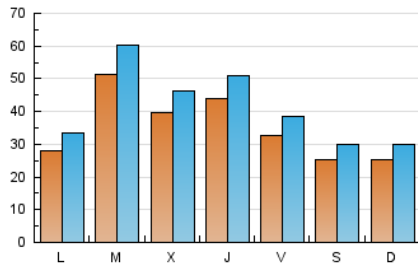

1. Cifras totales y promedios (Nacional e Internacional)

MES - AÑO	NAVEGADORES UNICOS	VISITAS	PAGINAS
Diciembre - 2018	55.150	125.110	233.358
PROMEDIO DIARIO	3.435	4.036	7.528
PROMEDIO LUNES-VIERNES	3.869	4.532	8.277
PROMEDIO SABADO-DOMINGO	2.523	2.994	5.955
PAGINAS / VISITAS	1,87		
DURACION MEDIA VISITAS	0:01:42		
DURACION MEDIA PAGINAS	0:01:58		

2. Secciones (Nacional e Internacional)

	PAGINAS	%
HOME	97.799	41.91 %
RESTO	135.559	58.09 %

3. Por día del mes (Nacional e Internacional)

Día	N. únicos	Visitas	Páginas	Día	N. únicos	Visitas	Páginas	Día	N. únicos	Visitas	Páginas
1	3.050	3.553	7.441	11	2.821	3.302	6.324	21	3.778	4.371	8.399
2	2.258	2.762	5.374	12	4.089	4.674	8.383	22	2.817	3.358	6.610
3	3.247	3.909	7.866	13	3.473	4.089	7.438	23	2.299	2.778	5.407
4	3.570	4.270	9.254	14	3.788	4.419	8.174	24	2.020	2.430	4.129
5	3.193	3.792	8.064	15	2.609	3.012	6.120	25	1.905	2.314	3.737
6	3.075	3.615	7.048	16	3.186	3.714	7.471	26	2.725	3.246	5.758
7	2.419	2.909	5.588	17	3.792	4.397	8.095	27	6.026	6.727	10.644
8	2.062	2.488	4.626	18	12.299	14.290	22.621	28	3.129	3.678	7.106
9	2.223	2.653	5.254	19	5.827	6.803	12.613	29	2.135	2.541	5.014
10	2.544	3.101	6.251	20	5.050	5.924	11.164	30	2.589	3.078	6.233
								31	2.482	2.913	5.152

4. Gráficas (Nacional e Internacional)

4.1 Por día de la semana (promedio)

N. únicos / Visitas (x 100)

Páginas (x 100)

4.2 Por franja horaria (promedio)

Visitas (x 1000)

Páginas (x 1000)

4.3 Por meses