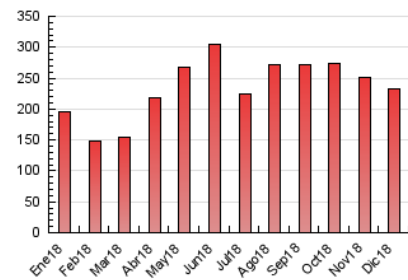

Páginas (x 1000)