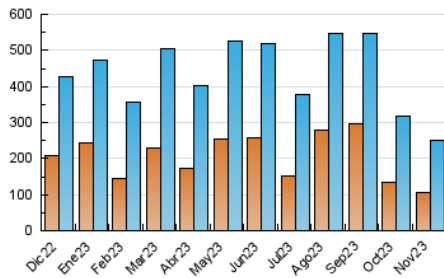

4.2 Por franja horaria (promedio)

Visitas_ (x 1000)

Páginas (x 1000)

4.3 Por meses

N. únicos / Visitas (x 1000)