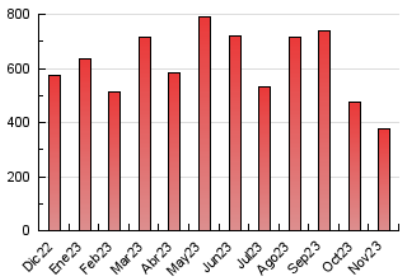

2. Secciones (Nacional)

	PAGINAS	%
HOME	141.928	37.65 %
RESTO	235.082	62.35 %

3. Por día del mes (Nacional)

Día	N. únicos	Visitas	Páginas	Día	N. únicos	Visitas	Páginas	Día	N. únicos	Visitas	Páginas
1	7.280	8.909	14.163	11	5.142	6.598	11.225	21	6.991	8.668	14.407
2	6.658	8.443	14.349	12	6.716	8.624	14.058	22	5.388	6.828	12.301
3	5.098	6.462	11.944	13	6.734	8.498	14.361	23	5.637	7.154	12.514
4	4.101	5.240	9.282	14	5.590	7.140	11.879	24	6.510	8.166	13.064
5	4.376	5.865	9.558	15	5.884	7.677	12.693	25	5.232	6.432	10.290
6	7.991	10.160	15.702	16	6.023	7.674	13.402	26	4.668	5.783	9.244
7	7.226	9.049	16.455	17	4.952	6.357	10.795	27	7.077	8.903	13.821
8	5.301	6.665	11.495	18	4.937	6.353	9.915	28	6.592	8.121	14.165
9	4.966	6.502	11.128	19	6.196	7.906	12.976	29	5.275	6.556	12.151
10	5.598	7.144	11.936	20	6.055	7.740	12.938	30	7.102	8.834	14.799

4. Gráficas (Nacional)

4.1 Por día de la semana (promedio)

N. únicos / Visitas (x 100)

Páginas (x 100)

4.2 Por franja horaria (promedio)

Visitas_ (x 1000)

Páginas (x 1000)

4.3 Por meses

N. únicos / Visitas (x 1000)

Páginas (x 1000)

5. Observaciones

Este Medio Electrónico de Comunicación ha sido medido por la herramienta Google Analytics de Google (GA4)

6. Definiciones básicas (Para más información ver Normas Técnicas para el Control de los Medios Electrónicos de Comunicación)

Visita:

Una secuencia ininterrumpida de páginas servidas a un usuario válido. Si dicho usuario no realiza peticiones de páginas en un periodo de tiempo (30 min) la siguiente petición constituirá el inicio de una nueva visita.