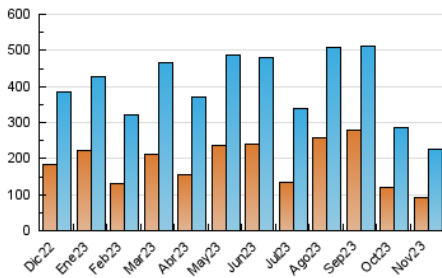

2. Secciones (Nacional)

	PAGINAS	%
HOME	141.928	37.65 %
RESTO	235.082	62.35 %

3. Por día del mes (Nacional)

Día	N. únicos	Visitas	Páginas	Día	N. únicos	Visitas	Páginas	Día	N. únicos	Visitas	Páginas
1	7.280	8.909	14.163	11	5.142	6.598	11.225	21	6.991	8.668	14.407
2	6.658	8.443	14.349	12	6.716	8.624	14.058	22	5.388	6.828	12.301
3	5.098	6.462	11.944	13	6.734	8.498	14.361	23	5.637	7.154	12.514
4	4.101	5.240	9.282	14	5.590	7.140	11.879	24	6.510	8.166	13.064
5	4.376	5.865	9.558	15	5.884	7.677	12.693	25	5.232	6.432	10.290
6	7.991	10.160	15.702	16	6.023	7.674	13.402	26	4.668	5.783	9.244
7	7.226	9.049	16.455	17	4.952	6.357	10.795	27	7.077	8.903	13.821
8	5.301	6.665	11.495	18	4.937	6.353	9.915	28	6.592	8.121	14.165
9	4.966	6.502	11.128	19	6.196	7.906	12.976	29	5.275	6.556	12.151
10	5.598	7.144	11.936	20	6.055	7.740	12.938	30	7.102	8.834	14.799

4. Gráficas (Nacional)

4.1 Por día de la semana (promedio)

N. únicos / Visitas (x 100)

Páginas (x 100)

4.2 Por franja horaria (promedio)

Visitas_ (x 1000)

Páginas (x 1000)

4.3 Por meses

N. únicos / Visitas (x 1000)

Páginas (x 1000)

5. Observaciones

Este Medio Electrónico de Comunicación ha sido medido por la herramienta Google Analytics de Google (GA4)

6. Definiciones básicas (Para más información ver Normas Técnicas para el Control de los Medios Electrónicos de Comunicación)

Visita:

Una secuencia ininterrumpida de páginas servidas a un usuario válido. Si dicho usuario no realiza peticiones de páginas en un periodo de tiempo (30 min) la siguiente petición constituirá el inicio de una nueva visita.