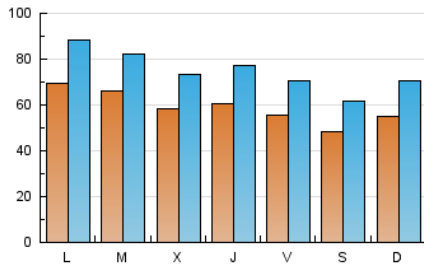

1. Cifras totales y promedios (Nacional)

MES - AÑO	NAVEGADORES UNICOS	VISITAS	PAGINAS
Noviembre - 2023	91.223	224.451	377.010
PROMEDIO DIARIO	5.910	7.482	12.567
PROMEDIO LUNES-VIERNES	6.179	7.802	13.203
PROMEDIO SABADO-DOMINGO	5.171	6.600	10.819
PAGINAS / VISITAS	1,68		
DURACION MEDIA VISITAS	0:02:24		
TIEMPO INTERACCIÓN MEDIO	0:02:27		

2. Secciones (Nacional)

	PAGINAS	%
HOME	141.928	37.65 %
RESTO	235.082	62.35 %

3. Por día del mes (Nacional)

Día	N. únicos	Visitas	Páginas	Día	N. únicos	Visitas	Páginas	Día	N. únicos	Visitas	Páginas
1	7.280	8.909	14.163	11	5.142	6.598	11.225	21	6.991	8.668	14.407
2	6.658	8.443	14.349	12	6.716	8.624	14.058	22	5.388	6.828	12.301
3	5.098	6.462	11.944	13	6.734	8.498	14.361	23	5.637	7.154	12.514
4	4.101	5.240	9.282	14	5.590	7.140	11.879	24	6.510	8.166	13.064
5	4.376	5.865	9.558	15	5.884	7.677	12.693	25	5.232	6.432	10.290
6	7.991	10.160	15.702	16	6.023	7.674	13.402	26	4.668	5.783	9.244
7	7.226	9.049	16.455	17	4.952	6.357	10.795	27	7.077	8.903	13.821
8	5.301	6.665	11.495	18	4.937	6.353	9.915	28	6.592	8.121	14.165
9	4.966	6.502	11.128	19	6.196	7.906	12.976	29	5.275	6.556	12.151
10	5.598	7.144	11.936	20	6.055	7.740	12.938	30	7.102	8.834	14.799

4. Gráficas (Nacional)

4.1 Por día de la semana (promedio)

N. únicos / Visitas (x 100)

Páginas (x 100)

4.2 Por franja horaria (promedio)

Visitas_ (x 1000)

Páginas (x 1000)

4.3 Por meses