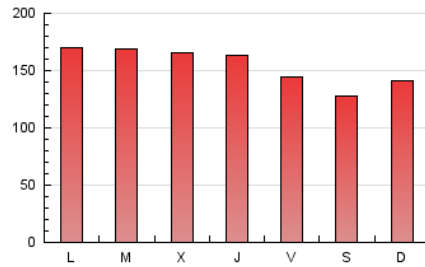

1. Cifras totales y promedios (Nacional e Internacional)

MES - AÑO	NAVEGADORES UNICOS	VISITAS	PAGINAS
Noviembre - 2023	105.419	250.836	465.522
PROMEDIO DIARIO	6.584	8.361	15.517
PROMEDIO LUNES-VIERNES	6.875	8.691	16.283
PROMEDIO SABADO-DOMINGO	5.782	7.455	13.412
PAGINAS / VISITAS	1,86		
DURACION MEDIA VISITAS	0:02:32		
TIEMPO INTERACCIÓN MEDIO	0:02:22		

2. Secciones (Nacional e Internacional)

	PAGINAS	%
HOME	162.588	34.93 %
RESTO	302.934	65.07 %

3. Por día del mes (Nacional e Internacional)

Día	N. únicos	Visitas	Páginas	Día	N. únicos	Visitas	Páginas	Día	N. únicos	Visitas	Páginas
1	7.933	9.698	17.111	11	5.862	7.641	14.032	21	7.895	9.759	17.186
2	7.241	9.333	18.967	12	7.359	9.579	17.021	22	6.098	7.679	14.827
3	5.720	7.299	14.687	13	7.505	9.515	17.221	23	6.406	8.097	15.327
4	4.615	5.977	11.939	14	6.139	7.932	14.278	24	7.217	9.060	15.513
5	4.906	6.588	12.057	15	6.650	8.547	19.622	25	5.913	7.293	12.951
6	8.737	11.105	18.655	16	6.637	8.533	16.182	26	5.262	6.592	11.834
7	7.988	9.907	19.343	17	5.632	7.152	12.948	27	7.779	9.794	16.606
8	5.990	7.501	16.177	18	5.477	7.146	12.085	28	7.237	8.942	16.745
9	5.601	7.330	13.856	19	6.859	8.826	15.376	29	6.011	7.654	15.027
10	6.232	8.075	14.846	20	6.843	8.614	15.571	30	7.769	9.668	17.532

4. Gráficas (Nacional e Internacional)

4.1 Por día de la semana (promedio)

N. únicos / Visitas (x 100)

Páginas (x 100)

4.2 Por franja horaria (promedio)

Visitas_ (x 1000)

Páginas (x 1000)

4.3 Por meses