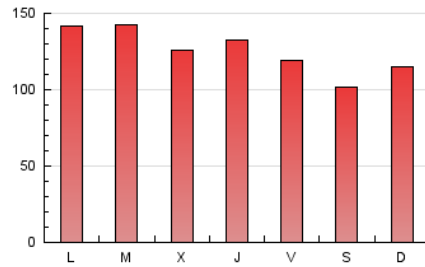

1. Cifras totales y promedios (Nacional)

MES - AÑO	NAVEGADORES UNICOS	VISITAS	PAGINAS
Noviembre - 2023	91.223	224.451	377.010
PROMEDIO DIARIO	5.910	7.482	12.567
PROMEDIO LUNES-VIERNES	6.179	7.802	13.203
PROMEDIO SABADO-DOMINGO	5.171	6.600	10.819
PAGINAS / VISITAS	1,68		
DURACION MEDIA VISITAS	0:02:24		
TIEMPO INTERACCIÓN MEDIO	0:02:27		

2. Secciones (Nacional)

	PAGINAS	%
HOME	141.928	37.65 %
RESTO	235.082	62.35 %

3. Por día del mes (Nacional)

Día	N. únicos	Visitas	Páginas	Día	N. únicos	Visitas	Páginas	Día	N. únicos	Visitas	Páginas
1	7.280	8.909	14.163	11	5.142	6.598	11.225	21	6.991	8.668	14.407
2	6.658	8.443	14.349	12	6.716	8.624	14.058	22	5.388	6.828	12.301
3	5.098	6.462	11.944	13	6.734	8.498	14.361	23	5.637	7.154	12.514
4	4.101	5.240	9.282	14	5.590	7.140	11.879	24	6.510	8.166	13.064
5	4.376	5.865	9.558	15	5.884	7.677	12.693	25	5.232	6.432	10.290
6	7.991	10.160	15.702	16	6.023	7.674	13.402	26	4.668	5.783	9.244
7	7.226	9.049	16.455	17	4.952	6.357	10.795	27	7.077	8.903	13.821
8	5.301	6.665	11.495	18	4.937	6.353	9.915	28	6.592	8.121	14.165
9	4.966	6.502	11.128	19	6.196	7.906	12.976	29	5.275	6.556	12.151
10	5.598	7.144	11.936	20	6.055	7.740	12.938	30	7.102	8.834	14.799

4. Gráficas (Nacional)

4.1 Por día de la semana (promedio)

N. únicos / Visitas (x 100)

Páginas (x 100)

4.2 Por franja horaria (promedio)

Visitas_ (x 1000)

Páginas (x 1000)

4.3 Por meses