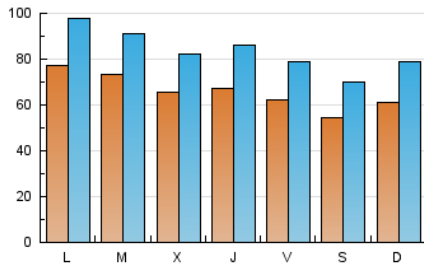

1. Cifras totales y promedios (Nacional e Internacional)

MES - AÑO	NAVEGADORES UNICOS	VISITAS	PAGINAS
Noviembre - 2023	105.419	250.836	465.522
PROMEDIO DIARIO	6.584	8.361	15.517
PROMEDIO LUNES-VIERNES	6.875	8.691	16.283
PROMEDIO SABADO-DOMINGO	5.782	7.455	13.412
PAGINAS / VISITAS	1,86		
DURACION MEDIA VISITAS	0:02:32		
TIEMPO INTERACCIÓN MEDIO	0:02:22		

2. Secciones (Nacional e Internacional)

	PAGINAS	%
HOME	162.588	34.93 %
RESTO	302.934	65.07 %

3. Por día del mes (Nacional e Internacional)

Día	N. únicos	Visitas	Páginas	Día	N. únicos	Visitas	Páginas	Día	N. únicos	Visitas	Páginas
1	7.933	9.698	17.111	11	5.862	7.641	14.032	21	7.895	9.759	17.186
2	7.241	9.333	18.967	12	7.359	9.579	17.021	22	6.098	7.679	14.827
3	5.720	7.299	14.687	13	7.505	9.515	17.221	23	6.406	8.097	15.327
4	4.615	5.977	11.939	14	6.139	7.932	14.278	24	7.217	9.060	15.513
5	4.906	6.588	12.057	15	6.650	8.547	19.622	25	5.913	7.293	12.951
6	8.737	11.105	18.655	16	6.637	8.533	16.182	26	5.262	6.592	11.834
7	7.988	9.907	19.343	17	5.632	7.152	12.948	27	7.779	9.794	16.606
8	5.990	7.501	16.177	18	5.477	7.146	12.085	28	7.237	8.942	16.745
9	5.601	7.330	13.856	19	6.859	8.826	15.376	29	6.011	7.654	15.027
10	6.232	8.075	14.846	20	6.843	8.614	15.571	30	7.769	9.668	17.532

4. Gráficas (Nacional e Internacional)

4.1 Por día de la semana (promedio)

N. únicos / Visitas (x 100)

Páginas (x 100)

4.2 Por franja horaria (promedio)

Visitas_ (x 1000)

Páginas (x 1000)

4.3 Por meses