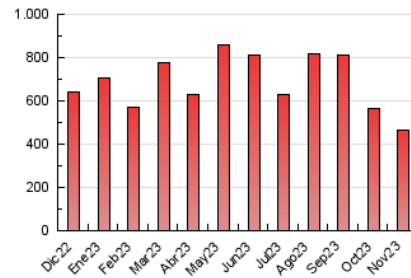

Páginas (x 1000)