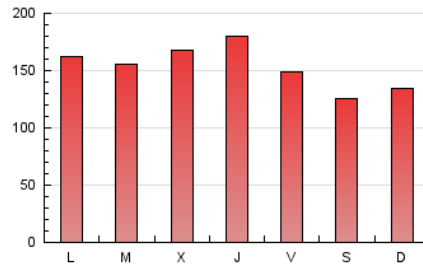

1. Cifras totales y promedios (Nacional)

MES - AÑO	NAVEGADORES UNICOS	VISITAS	PAGINAS
Octubre - 2023	118.714	285.681	474.830
PROMEDIO DIARIO	7.301	9.216	15.317
PROMEDIO LUNES-VIERNES	7.670	9.676	16.228
PROMEDIO SABADO-DOMINGO	6.398	8.089	13.091
PAGINAS / VISITAS	1,66		
DURACION MEDIA VISITAS	0:02:17		
TIEMPO INTERACCIÓN MEDIO	0:02:14		

2. Secciones (Nacional)

	PAGINAS	%
HOME	167.184	35.21 %
RESTO	307.646	64.79 %

3. Por día del mes (Nacional)

Día	N. únicos	Visitas	Páginas	Día	N. únicos	Visitas	Páginas	Día	N. únicos	Visitas	Páginas
1	6.373	7.994	12.898	11	7.237	8.924	14.830	21	5.895	7.599	12.556
2	12.089	14.442	20.815	12	6.805	8.398	13.741	22	7.946	9.929	15.330
3	8.617	10.882	17.683	13	6.727	8.277	13.297	23	8.702	11.000	18.708
4	7.420	9.668	16.062	14	6.097	7.615	11.669	24	6.831	8.877	16.224
5	10.989	13.228	22.345	15	5.264	6.765	10.169	25	7.128	9.313	15.445
6	8.911	11.040	17.656	16	6.490	8.178	13.369	26	6.116	7.741	14.174
7	6.971	8.958	14.579	17	8.625	10.708	17.934	27	5.316	6.833	13.244
8	8.237	10.254	16.335	18	10.037	12.739	20.879	28	5.160	6.535	11.596
9	7.296	9.391	15.243	19	9.404	12.234	21.607	29	5.636	7.156	12.686
10	5.507	7.292	12.805	20	6.507	8.522	15.243	30	5.847	7.597	12.797
								31	6.145	7.592	12.911

4. Gráficas (Nacional)

4.1 Por día de la semana (promedio)

N. únicos / Visitas (x 100)

Páginas (x 100)

4.2 Por franja horaria (promedio)

Visitas_ (x 1000)

Páginas (x 1000)

4.3 Por meses