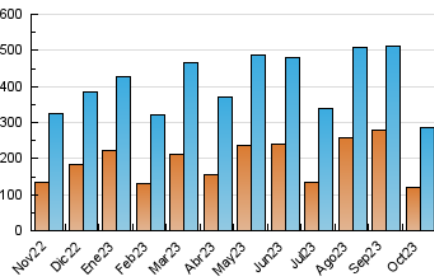

2. Secciones (Nacional)

	PAGINAS	%
HOME	167.184	35.21 %
RESTO	307.646	64.79 %

3. Por día del mes (Nacional)

Día	N. únicos	Visitas	Páginas	Día	N. únicos	Visitas	Páginas	Día	N. únicos	Visitas	Páginas
1	6.373	7.994	12.898	11	7.237	8.924	14.830	21	5.895	7.599	12.556
2	12.089	14.442	20.815	12	6.805	8.398	13.741	22	7.946	9.929	15.330
3	8.617	10.882	17.683	13	6.727	8.277	13.297	23	8.702	11.000	18.708
4	7.420	9.668	16.062	14	6.097	7.615	11.669	24	6.831	8.877	16.224
5	10.989	13.228	22.345	15	5.264	6.765	10.169	25	7.128	9.313	15.445
6	8.911	11.040	17.656	16	6.490	8.178	13.369	26	6.116	7.741	14.174
7	6.971	8.958	14.579	17	8.625	10.708	17.934	27	5.316	6.833	13.244
8	8.237	10.254	16.335	18	10.037	12.739	20.879	28	5.160	6.535	11.596
9	7.296	9.391	15.243	19	9.404	12.234	21.607	29	5.636	7.156	12.686
10	5.507	7.292	12.805	20	6.507	8.522	15.243	30	5.847	7.597	12.797
								31	6.145	7.592	12.911

4. Gráficas (Nacional)

4.1 Por día de la semana (promedio)

N. únicos / Visitas (x 100)

Páginas (x 100)

4.2 Por franja horaria (promedio)

Visitas_ (x 1000)

Páginas (x 1000)

4.3 Por meses

N. únicos / Visitas (x 1000)

Páginas (x 1000)

5. Observaciones

Este Medio Electrónico de Comunicación ha sido medido por la herramienta Google Analytics de Google (GA4)

6. Definiciones básicas (Para más información ver Normas Técnicas para el Control de los Medios Electrónicos de Comunicación)

Visita:

Una secuencia ininterrumpida de páginas servidas a un usuario válido. Si dicho usuario no realiza peticiones de páginas en un periodo de tiempo (30 min) la siguiente petición constituirá el inicio de una nueva visita.