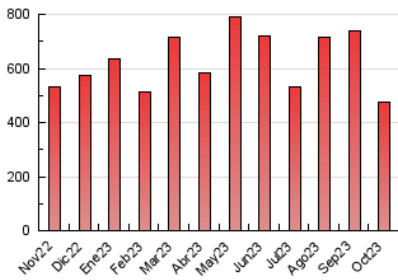

1. Cifras totales y promedios (Nacional)

MES - AÑO	NAVEGADORES UNICOS	VISITAS	PAGINAS
Octubre - 2023	118.714	285.681	474.830
PROMEDIO DIARIO	7.301	9.216	15.317
PROMEDIO LUNES-VIERNES	7.670	9.676	16.228
PROMEDIO SABADO-DOMINGO	6.398	8.089	13.091
PAGINAS / VISITAS	1,66		
DURACION MEDIA VISITAS	0:02:17		
TIEMPO INTERACCIÓN MEDIO	0:02:14		

2. Secciones (Nacional)

	PAGINAS	%
HOME	167.184	35.21 %
RESTO	307.646	64.79 %

3. Por día del mes (Nacional)

Día	N. únicos	Visitas	Páginas	Día	N. únicos	Visitas	Páginas	Día	N. únicos	Visitas	Páginas
1	6.373	7.994	12.898	11	7.237	8.924	14.830	21	5.895	7.599	12.556
2	12.089	14.442	20.815	12	6.805	8.398	13.741	22	7.946	9.929	15.330
3	8.617	10.882	17.683	13	6.727	8.277	13.297	23	8.702	11.000	18.708
4	7.420	9.668	16.062	14	6.097	7.615	11.669	24	6.831	8.877	16.224
5	10.989	13.228	22.345	15	5.264	6.765	10.169	25	7.128	9.313	15.445
6	8.911	11.040	17.656	16	6.490	8.178	13.369	26	6.116	7.741	14.174
7	6.971	8.958	14.579	17	8.625	10.708	17.934	27	5.316	6.833	13.244
8	8.237	10.254	16.335	18	10.037	12.739	20.879	28	5.160	6.535	11.596
9	7.296	9.391	15.243	19	9.404	12.234	21.607	29	5.636	7.156	12.686
10	5.507	7.292	12.805	20	6.507	8.522	15.243	30	5.847	7.597	12.797
								31	6.145	7.592	12.911

4. Gráficas (Nacional)

4.1 Por día de la semana (promedio)

N. únicos / Visitas (x 100)

Páginas (x 100)

4.2 Por franja horaria (promedio)

Visitas_ (x 1000)

Páginas (x 1000)

4.3 Por meses

N. únicos / Visitas (x 1000)

Páginas (x 1000)

5. Observaciones

Este Medio Electrónico de Comunicación ha sido medido por la herramienta Google Analytics de Google (GA4)

6. Definiciones básicas (Para más información ver Normas Técnicas para el Control de los Medios Electrónicos de Comunicación)