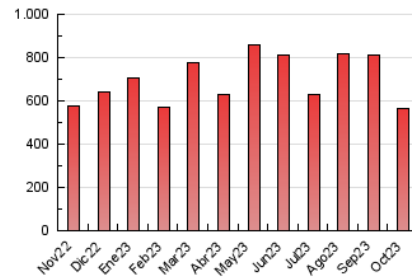

Páginas (x 1000)