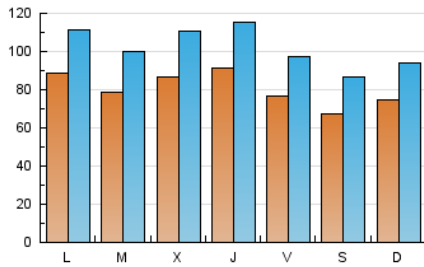

1. Cifras totales y promedios (Nacional e Internacional)

MES - AÑO	NAVEGADORES UNICOS	VISITAS	PAGINAS
Octubre - 2023	134.061	316.683	563.107
PROMEDIO DIARIO	8.069	10.216	18.165
PROMEDIO LUNES-VIERNES	8.439	10.676	19.083
PROMEDIO SABADO-DOMINGO	7.164	9.091	15.920
PAGINAS / VISITAS	1,78		
DURACION MEDIA VISITAS	0:02:23		
TIEMPO INTERACCIÓN MEDIO	0:02:11		

2. Secciones (Nacional e Internacional)

	PAGINAS	%
HOME	181.903	32.30 %
RESTO	381.204	67.70 %

3. Por día del mes (Nacional e Internacional)

Día	N. únicos	Visitas	Páginas	Día	N. únicos	Visitas	Páginas	Día	N. únicos	Visitas	Páginas
1	7.079	8.810	14.236	11	7.908	9.671	17.393	21	6.746	8.734	15.739
2	12.847	15.429	22.409	12	7.576	9.482	16.703	22	8.964	11.125	18.294
3	9.329	11.866	20.188	13	7.622	9.409	16.605	23	9.706	12.114	21.268
4	8.112	10.513	18.288	14	6.821	8.611	14.716	24	7.681	9.854	19.411
5	11.933	14.490	25.676	15	5.886	7.588	12.913	25	7.897	10.295	18.340
6	9.965	12.439	21.460	16	7.070	8.957	15.944	26	6.854	8.687	17.144
7	7.747	10.096	17.773	17	9.331	11.588	20.612	27	5.954	7.667	16.058
8	9.155	11.424	19.762	18	10.850	13.748	23.853	28	5.742	7.346	14.211
9	8.079	10.459	18.318	19	10.165	13.402	24.895	29	6.337	8.088	15.633
10	6.100	8.206	15.700	20	7.218	9.451	18.171	30	6.619	8.579	15.669
								31	6.831	8.555	15.725

4. Gráficas (Nacional e Internacional)

4.1 Por día de la semana (promedio)

N. únicos / Visitas (x 100)

Páginas (x 100)

4.2 Por franja horaria (promedio)

Visitas_ (x 1000)

Páginas (x 1000)

4.3 Por meses