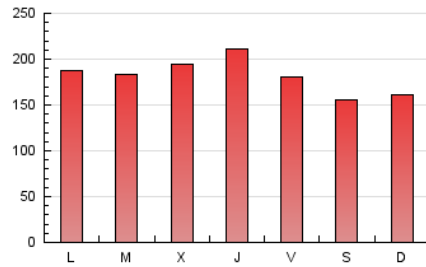

1. Cifras totales y promedios (Nacional e Internacional)

MES - AÑO	NAVEGADORES UNICOS	VISITAS	PAGINAS
Octubre - 2023	134.061	316.683	563.107
PROMEDIO DIARIO	8.069	10.216	18.165
PROMEDIO LUNES-VIERNES	8.439	10.676	19.083
PROMEDIO SABADO-DOMINGO	7.164	9.091	15.920
PAGINAS / VISITAS	1,78		
DURACION MEDIA VISITAS	0:02:23		
TIEMPO INTERACCIÓN MEDIO	0:02:11		

2. Secciones (Nacional e Internacional)

	PAGINAS	%
HOME	181.903	32.30 %
RESTO	381.204	67.70 %

3. Por día del mes (Nacional e Internacional)

Día	N. únicos	Visitas	Páginas	Día	N. únicos	Visitas	Páginas	Día	N. únicos	Visitas	Páginas
1	7.079	8.810	14.236	11	7.908	9.671	17.393	21	6.746	8.734	15.739
2	12.847	15.429	22.409	12	7.576	9.482	16.703	22	8.964	11.125	18.294
3	9.329	11.866	20.188	13	7.622	9.409	16.605	23	9.706	12.114	21.268
4	8.112	10.513	18.288	14	6.821	8.611	14.716	24	7.681	9.854	19.411
5	11.933	14.490	25.676	15	5.886	7.588	12.913	25	7.897	10.295	18.340
6	9.965	12.439	21.460	16	7.070	8.957	15.944	26	6.854	8.687	17.144
7	7.747	10.096	17.773	17	9.331	11.588	20.612	27	5.954	7.667	16.058
8	9.155	11.424	19.762	18	10.850	13.748	23.853	28	5.742	7.346	14.211
9	8.079	10.459	18.318	19	10.165	13.402	24.895	29	6.337	8.088	15.633
10	6.100	8.206	15.700	20	7.218	9.451	18.171	30	6.619	8.579	15.669
								31	6.831	8.555	15.725

4. Gráficas (Nacional e Internacional)

4.1 Por día de la semana (promedio)

N. únicos / Visitas (x 100)

Páginas (x 100)

4.2 Por franja horaria (promedio)

Visitas_ (x 1000)

Páginas (x 1000)

4.3 Por meses