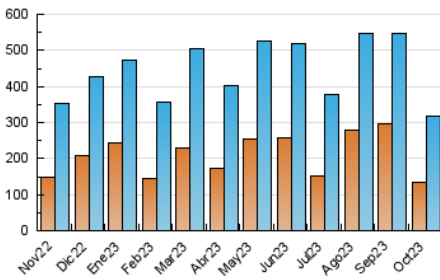

4.2 Por franja horaria (promedio)

Visitas_ (x 1000)

Páginas (x 1000)

4.3 Por meses

N. únicos / Visitas (x 1000)