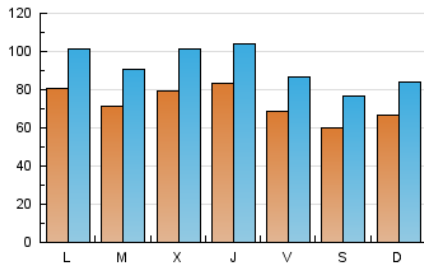

1. Cifras totales y promedios (Nacional)

MES - AÑO	NAVEGADORES UNICOS	VISITAS	PAGINAS
Octubre - 2023	118.714	285.681	474.830
PROMEDIO DIARIO	7.301	9.216	15.317
PROMEDIO LUNES-VIERNES	7.670	9.676	16.228
PROMEDIO SABADO-DOMINGO	6.398	8.089	13.091
PAGINAS / VISITAS	1,66		
DURACION MEDIA VISITAS	0:02:17		
TIEMPO INTERACCIÓN MEDIO	0:02:14		

2. Secciones (Nacional)

	PAGINAS	%
HOME	167.184	35.21 %
RESTO	307.646	64.79 %

3. Por día del mes (Nacional)

Día	N. únicos	Visitas	Páginas	Día	N. únicos	Visitas	Páginas	Día	N. únicos	Visitas	Páginas
1	6.373	7.994	12.898	11	7.237	8.924	14.830	21	5.895	7.599	12.556
2	12.089	14.442	20.815	12	6.805	8.398	13.741	22	7.946	9.929	15.330
3	8.617	10.882	17.683	13	6.727	8.277	13.297	23	8.702	11.000	18.708
4	7.420	9.668	16.062	14	6.097	7.615	11.669	24	6.831	8.877	16.224
5	10.989	13.228	22.345	15	5.264	6.765	10.169	25	7.128	9.313	15.445
6	8.911	11.040	17.656	16	6.490	8.178	13.369	26	6.116	7.741	14.174
7	6.971	8.958	14.579	17	8.625	10.708	17.934	27	5.316	6.833	13.244
8	8.237	10.254	16.335	18	10.037	12.739	20.879	28	5.160	6.535	11.596
9	7.296	9.391	15.243	19	9.404	12.234	21.607	29	5.636	7.156	12.686
10	5.507	7.292	12.805	20	6.507	8.522	15.243	30	5.847	7.597	12.797
								31	6.145	7.592	12.911

4. Gráficas (Nacional)

4.1 Por día de la semana (promedio)

N. únicos / Visitas (x 100)

Páginas (x 100)

4.2 Por franja horaria (promedio)

Visitas_ (x 1000)

Páginas (x 1000)

4.3 Por meses