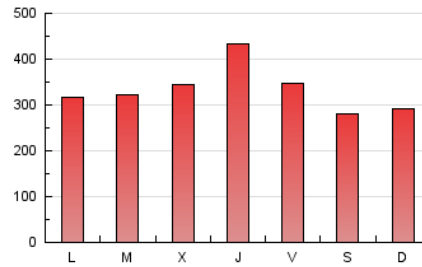

1. Cifras totales y promedios (Nacional e Internacional)

MES - AÑO	NAVEGADORES UNICOS	VISITAS	PAGINAS
Octubre - 2020	289.424	649.248	1.041.269
PROMEDIO DIARIO	16.952	20.943	33.589
PROMEDIO LUNES-VIERNES	18.084	22.341	35.643
PROMEDIO SABADO-DOMINGO	14.185	17.528	28.569
PAGINAS / VISITAS	1,60		
DURACION MEDIA VISITAS	0:01:18		
DURACION MEDIA PAGINAS	0:02:09		

2. Secciones (Nacional e Internacional)

	PAGINAS	%
HOME	348.364	33.46 %
RESTO	692.905	66.54 %

3. Por día del mes (Nacional e Internacional)

Día	N. únicos	Visitas	Páginas	Día	N. únicos	Visitas	Páginas	Día	N. únicos	Visitas	Páginas
1	19.333	23.370	38.456	11	14.345	16.547	24.421	21	15.102	19.435	32.376
2	16.209	19.827	32.135	12	18.101	21.500	31.113	22	53.979	61.120	79.491
3	10.880	12.943	20.765	13	12.894	16.216	27.062	23	29.468	33.081	45.190
4	8.512	10.554	17.179	14	19.389	25.098	42.422	24	12.746	16.518	27.287
5	9.943	12.912	21.617	15	21.993	25.770	38.004	25	24.298	30.995	52.960
6	14.219	17.608	28.367	16	17.261	21.335	33.901	26	14.917	19.699	34.462
7	11.435	14.207	24.135	17	16.884	20.362	32.048	27	20.561	26.767	43.855
8	13.558	16.394	25.539	18	10.700	13.091	22.314	28	15.685	21.435	38.922
9	14.984	18.160	29.117	19	15.530	21.350	39.891	29	15.232	19.540	34.607
10	13.882	16.174	26.332	20	12.564	16.901	30.135	30	15.488	19.768	33.347
								31	15.422	20.571	33.819

4. Gráficas (Nacional e Internacional)

4.1 Por día de la semana (promedio)

N. únicos / Visitas (x 100)

Páginas (x 100)

4.2 Por franja horaria (promedio)

Visitas (x 1000)

Páginas (x 1000)

4.3 Por meses