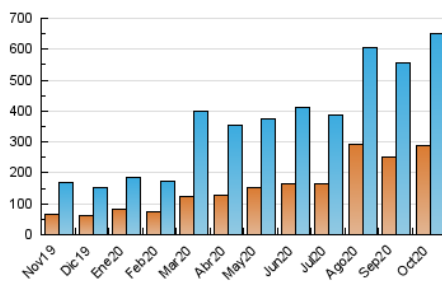

4.3 Por meses

N. únicos / Visitas (x 1000)