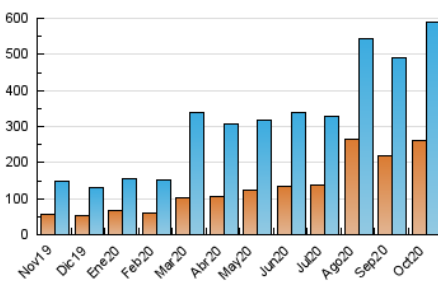

4.3 Por meses

N. únicos / Visitas (x 1000)