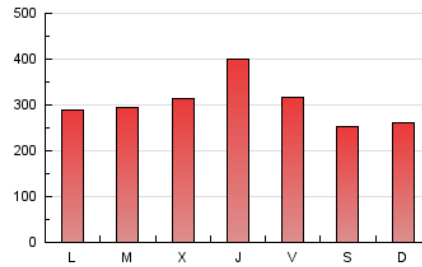

1. Cifras totales y promedios (Nacional)

MES - AÑO	NAVEGADORES UNICOS	VISITAS	PAGINAS
Octubre - 2020	261.006	589.159	947.172
PROMEDIO DIARIO	15.346	19.005	30.554
PROMEDIO LUNES-VIERNES	16.470	20.384	32.593
PROMEDIO SABADO-DOMINGO	12.600	15.634	25.570
PAGINAS / VISITAS	1,61		
DURACION MEDIA VISITAS	0:01:18		
DURACION MEDIA PAGINAS	0:02:08		

2. Secciones (Nacional)

	PAGINAS	%
HOME	315.510	33.31 %
RESTO	631.662	66.69 %

3. Por día del mes (Nacional)

Día	N. únicos	Visitas	Páginas	Día	N. únicos	Visitas	Páginas	Día	N. únicos	Visitas	Páginas
1	17.222	20.793	34.346	11	12.015	13.883	20.802	21	13.887	17.841	29.811
2	13.813	16.960	27.782	12	16.583	19.613	28.335	22	52.220	59.043	76.362
3	9.148	10.968	17.768	13	11.702	14.784	24.891	23	27.986	31.471	42.793
4	7.310	9.060	14.684	14	17.900	23.154	39.267	24	11.499	14.919	24.777
5	8.496	11.123	18.901	15	20.704	24.224	35.637	25	22.174	28.453	48.669
6	12.379	15.434	24.920	16	15.877	19.558	31.103	26	13.019	17.365	31.031
7	9.690	12.195	20.849	17	15.485	18.614	29.220	27	18.684	24.456	40.351
8	11.774	14.219	22.327	18	9.478	11.620	19.849	28	13.974	19.277	35.426
9	13.460	16.379	26.339	19	14.137	19.685	37.107	29	13.559	17.608	31.581
10	12.174	14.258	23.158	20	11.164	15.219	27.342	30	14.099	18.050	30.542
								31	14.121	18.933	31.202

4. Gráficas (Nacional)

4.1 Por día de la semana (promedio)

N. únicos / Visitas (x 100)

Páginas (x 100)

4.2 Por franja horaria (promedio)

Visitas (x 1000)

Páginas (x 1000)

4.3 Por meses