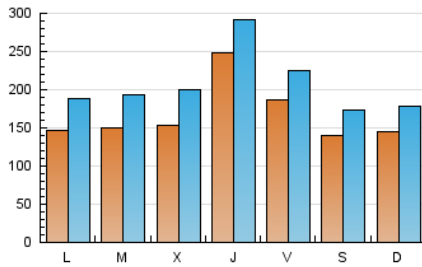

1. Cifras totales y promedios (Nacional e Internacional)

MES - AÑO	NAVEGADORES UNICOS	VISITAS	PAGINAS
Octubre - 2020	289.424	649.248	1.041.269
PROMEDIO DIARIO	16.952	20.943	33.589
PROMEDIO LUNES-VIERNES	18.084	22.341	35.643
PROMEDIO SABADO-DOMINGO	14.185	17.528	28.569
PAGINAS / VISITAS	1,60		
DURACION MEDIA VISITAS	0:01:18		
DURACION MEDIA PAGINAS	0:02:09		

2. Secciones (Nacional e Internacional)

	PAGINAS	%
HOME	348.364	33.46 %
RESTO	692.905	66.54 %

3. Por día del mes (Nacional e Internacional)

Día	N. únicos	Visitas	Páginas	Día	N. únicos	Visitas	Páginas	Día	N. únicos	Visitas	Páginas
1	19.333	23.370	38.456	11	14.345	16.547	24.421	21	15.102	19.435	32.376
2	16.209	19.827	32.135	12	18.101	21.500	31.113	22	53.979	61.120	79.491
3	10.880	12.943	20.765	13	12.894	16.216	27.062	23	29.468	33.081	45.190
4	8.512	10.554	17.179	14	19.389	25.098	42.422	24	12.746	16.518	27.287
5	9.943	12.912	21.617	15	21.993	25.770	38.004	25	24.298	30.995	52.960
6	14.219	17.608	28.367	16	17.261	21.335	33.901	26	14.917	19.699	34.462
7	11.435	14.207	24.135	17	16.884	20.362	32.048	27	20.561	26.767	43.855
8	13.558	16.394	25.539	18	10.700	13.091	22.314	28	15.685	21.435	38.922
9	14.984	18.160	29.117	19	15.530	21.350	39.891	29	15.232	19.540	34.607
10	13.882	16.174	26.332	20	12.564	16.901	30.135	30	15.488	19.768	33.347
								31	15.422	20.571	33.819

4. Gráficas (Nacional e Internacional)

4.1 Por día de la semana (promedio)

N. únicos / Visitas (x 100)

Páginas (x 100)

4.2 Por franja horaria (promedio)

Visitas (x 1000)

Páginas (x 1000)

4.3 Por meses