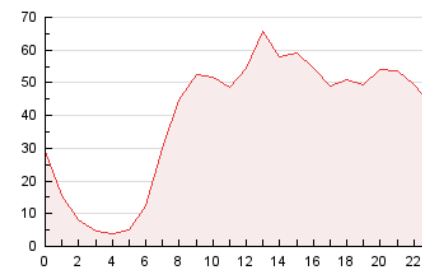

2. Secciones (Nacional)

	PAGINAS	%
HOME	315.510	33.31 %
RESTO	631.662	66.69 %

3. Por día del mes (Nacional)

Día	N. únicos	Visitas	Páginas	Día	N. únicos	Visitas	Páginas	Día	N. únicos	Visitas	Páginas
1	17.222	20.793	34.346	11	12.015	13.883	20.802	21	13.887	17.841	29.811
2	13.813	16.960	27.782	12	16.583	19.613	28.335	22	52.220	59.043	76.362
3	9.148	10.968	17.768	13	11.702	14.784	24.891	23	27.986	31.471	42.793
4	7.310	9.060	14.684	14	17.900	23.154	39.267	24	11.499	14.919	24.777
5	8.496	11.123	18.901	15	20.704	24.224	35.637	25	22.174	28.453	48.669
6	12.379	15.434	24.920	16	15.877	19.558	31.103	26	13.019	17.365	31.031
7	9.690	12.195	20.849	17	15.485	18.614	29.220	27	18.684	24.456	40.351
8	11.774	14.219	22.327	18	9.478	11.620	19.849	28	13.974	19.277	35.426
9	13.460	16.379	26.339	19	14.137	19.685	37.107	29	13.559	17.608	31.581
10	12.174	14.258	23.158	20	11.164	15.219	27.342	30	14.099	18.050	30.542
								31	14.121	18.933	31.202

4. Gráficas (Nacional)

4.1 Por día de la semana (promedio)

N. únicos / Visitas (x 100)

Páginas (x 100)

4.2 Por franja horaria (promedio)

Visitas (x 1000)

Páginas (x 1000)

4.3 Por meses