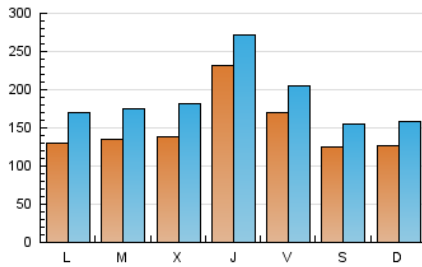

1. Cifras totales y promedios (Nacional)

MES - AÑO	NAVEGADORES UNICOS	VISITAS	PAGINAS
Octubre - 2020	261.006	589.159	947.172
PROMEDIO DIARIO	15.346	19.005	30.554
PROMEDIO LUNES-VIERNES	16.470	20.384	32.593
PROMEDIO SABADO-DOMINGO	12.600	15.634	25.570
PAGINAS / VISITAS	1,61		
DURACION MEDIA VISITAS	0:01:18		
DURACION MEDIA PAGINAS	0:02:08		

2. Secciones (Nacional)

	PAGINAS	%
HOME	315.510	33.31 %
RESTO	631.662	66.69 %

3. Por día del mes (Nacional)

Día	N. únicos	Visitas	Páginas	Día	N. únicos	Visitas	Páginas	Día	N. únicos	Visitas	Páginas
1	17.222	20.793	34.346	11	12.015	13.883	20.802	21	13.887	17.841	29.811
2	13.813	16.960	27.782	12	16.583	19.613	28.335	22	52.220	59.043	76.362
3	9.148	10.968	17.768	13	11.702	14.784	24.891	23	27.986	31.471	42.793
4	7.310	9.060	14.684	14	17.900	23.154	39.267	24	11.499	14.919	24.777
5	8.496	11.123	18.901	15	20.704	24.224	35.637	25	22.174	28.453	48.669
6	12.379	15.434	24.920	16	15.877	19.558	31.103	26	13.019	17.365	31.031
7	9.690	12.195	20.849	17	15.485	18.614	29.220	27	18.684	24.456	40.351
8	11.774	14.219	22.327	18	9.478	11.620	19.849	28	13.974	19.277	35.426
9	13.460	16.379	26.339	19	14.137	19.685	37.107	29	13.559	17.608	31.581
10	12.174	14.258	23.158	20	11.164	15.219	27.342	30	14.099	18.050	30.542
								31	14.121	18.933	31.202

4. Gráficas (Nacional)

4.1 Por día de la semana (promedio)

N. únicos / Visitas (x 100)

Páginas (x 100)

4.2 Por franja horaria (promedio)

Visitas (x 1000)

Páginas (x 1000)

4.3 Por meses