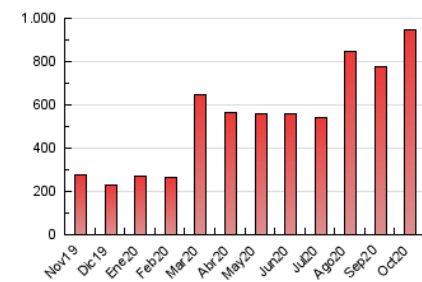

Páginas (x 1000)