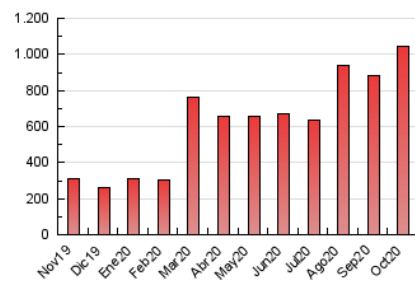

Páginas (x 1000)