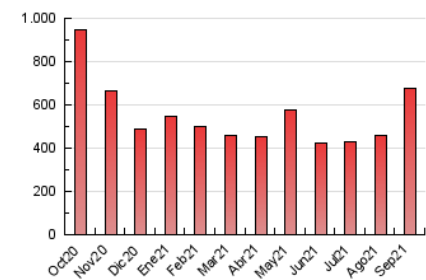

Páginas (x 1000)