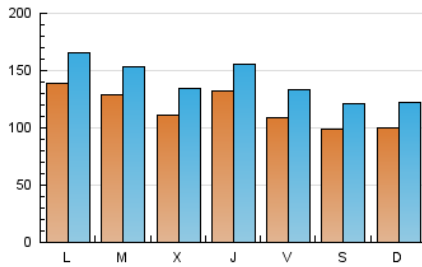

1. Cifras totales y promedios (Nacional)

MES - AÑO	NAVEGADORES UNICOS	VISITAS	PAGINAS
Septiembre - 2021	177.563	423.304	673.588
PROMEDIO DIARIO	11.741	14.110	22.453
PROMEDIO LUNES-VIERNES	12.378	14.822	23.436
PROMEDIO SABADO-DOMINGO	9.989	12.152	19.751
PAGINAS / VISITAS	1,59		
DURACION MEDIA VISITAS	0:01:18		
DURACION MEDIA PAGINAS	0:02:13		

2. Secciones (Nacional)

	PAGINAS	%
HOME	187.162	27.79 %
RESTO	486.426	72.21 %

3. Por día del mes (Nacional)

Día	N. únicos	Visitas	Páginas	Día	N. únicos	Visitas	Páginas	Día	N. únicos	Visitas	Páginas
1	10.769	12.236	17.680	11	6.868	8.387	15.122	21	15.998	18.906	29.627
2	22.921	24.623	31.082	12	7.856	9.763	16.489	22	13.095	16.932	29.573
3	13.117	15.304	24.508	13	19.343	22.242	31.795	23	13.334	16.950	27.465
4	15.814	18.742	27.780	14	13.949	16.481	26.554	24	11.973	14.537	23.383
5	13.869	16.180	24.940	15	9.566	11.768	19.582	25	8.001	9.982	16.241
6	11.875	14.202	22.753	16	7.600	9.371	15.848	26	7.839	9.810	16.540
7	11.203	13.144	21.343	17	9.194	11.528	19.779	27	10.165	12.421	19.563
8	9.797	11.937	19.661	18	9.061	11.204	18.961	28	10.503	12.935	20.514
9	9.770	11.664	19.001	19	10.602	13.148	21.932	29	12.122	14.449	22.593
10	9.292	11.854	20.652	20	13.985	17.335	27.997	30	12.736	15.269	24.630

4. Gráficas (Nacional)

4.1 Por día de la semana (promedio)

N. únicos / Visitas (x 100)

Páginas (x 100)

4.2 Por franja horaria (promedio)

Visitas_ (x 1000)

Páginas (x 1000)

4.3 Por meses