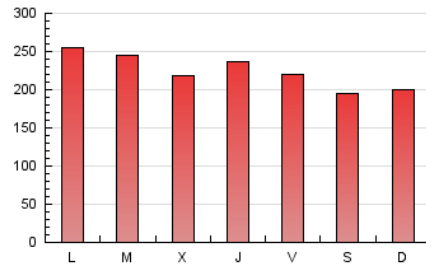

1. Cifras totales y promedios (Nacional)

MES - AÑO	NAVEGADORES UNICOS	VISITAS	PAGINAS
Septiembre - 2021	177.563	423.304	673.588
PROMEDIO DIARIO	11.741	14.110	22.453
PROMEDIO LUNES-VIERNES	12.378	14.822	23.436
PROMEDIO SABADO-DOMINGO	9.989	12.152	19.751
PAGINAS / VISITAS	1,59		
DURACION MEDIA VISITAS	0:01:18		
DURACION MEDIA PAGINAS	0:02:13		

2. Secciones (Nacional)

	PAGINAS	%
HOME	187.162	27.79 %
RESTO	486.426	72.21 %

3. Por día del mes (Nacional)

Día	N. únicos	Visitas	Páginas	Día	N. únicos	Visitas	Páginas	Día	N. únicos	Visitas	Páginas
1	10.769	12.236	17.680	11	6.868	8.387	15.122	21	15.998	18.906	29.627
2	22.921	24.623	31.082	12	7.856	9.763	16.489	22	13.095	16.932	29.573
3	13.117	15.304	24.508	13	19.343	22.242	31.795	23	13.334	16.950	27.465
4	15.814	18.742	27.780	14	13.949	16.481	26.554	24	11.973	14.537	23.383
5	13.869	16.180	24.940	15	9.566	11.768	19.582	25	8.001	9.982	16.241
6	11.875	14.202	22.753	16	7.600	9.371	15.848	26	7.839	9.810	16.540
7	11.203	13.144	21.343	17	9.194	11.528	19.779	27	10.165	12.421	19.563
8	9.797	11.937	19.661	18	9.061	11.204	18.961	28	10.503	12.935	20.514
9	9.770	11.664	19.001	19	10.602	13.148	21.932	29	12.122	14.449	22.593
10	9.292	11.854	20.652	20	13.985	17.335	27.997	30	12.736	15.269	24.630

4. Gráficas (Nacional)

4.1 Por día de la semana (promedio)

N. únicos / Visitas (x 100)

Páginas (x 100)

4.2 Por franja horaria (promedio)

Visitas_ (x 1000)

Páginas (x 1000)

4.3 Por meses