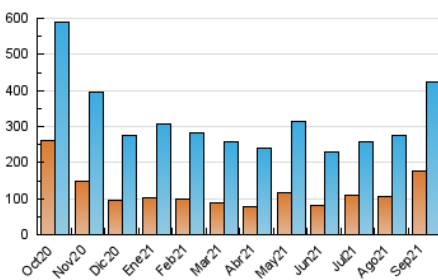

4.3 Por meses

N. únicos / Visitas (x 1000)