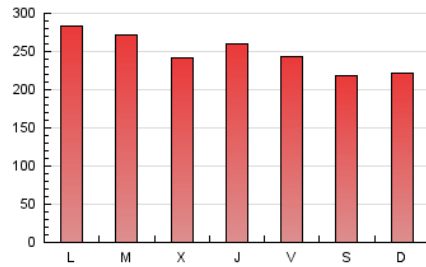

1. Cifras totales y promedios (Nacional e Internacional)

MES - AÑO	NAVEGADORES UNICOS	VISITAS	PAGINAS
Septiembre - 2021	200.313	467.567	744.892
PROMEDIO DIARIO	12.998	15.586	24.830
PROMEDIO LUNES-VIERNES	13.683	16.347	25.876
PROMEDIO SABADO-DOMINGO	11.114	13.492	21.952
PAGINAS / VISITAS	1,59		
DURACION MEDIA VISITAS	0:01:19		
DURACION MEDIA PAGINAS	0:02:13		

2. Secciones (Nacional e Internacional)

	PAGINAS	%
HOME	210.189	28.22 %
RESTO	534.703	71.78 %

3. Por día del mes (Nacional e Internacional)

Día	N. únicos	Visitas	Páginas	Día	N. únicos	Visitas	Páginas	Día	N. únicos	Visitas	Páginas
1	11.682	13.406	19.520	11	7.840	9.550	17.142	21	17.643	20.807	33.056
2	23.867	25.876	32.944	12	8.854	11.008	18.510	22	14.580	18.810	32.995
3	14.258	16.647	26.735	13	21.312	24.443	34.985	23	14.856	18.906	30.682
4	17.151	20.313	30.338	14	15.474	18.197	29.231	24	13.429	16.212	26.043
5	15.189	17.748	27.391	15	10.661	13.009	21.440	25	9.282	11.460	18.663
6	13.135	15.668	25.091	16	8.507	10.406	17.388	26	8.778	11.011	18.534
7	12.390	14.561	23.540	17	10.161	12.706	21.639	27	11.776	14.135	22.185
8	10.876	13.187	21.656	18	10.048	12.400	20.879	28	11.752	14.282	22.600
9	10.823	12.914	20.936	19	11.769	14.449	24.158	29	13.448	15.937	24.906
10	10.562	13.339	23.200	20	15.555	19.111	30.810	30	14.268	17.069	27.695

4. Gráficas (Nacional e Internacional)

4.1 Por día de la semana (promedio)

N. únicos / Visitas (x 100)

Páginas (x 100)

4.2 Por franja horaria (promedio)

Visitas (x 1000)

Páginas (x 1000)

4.3 Por meses