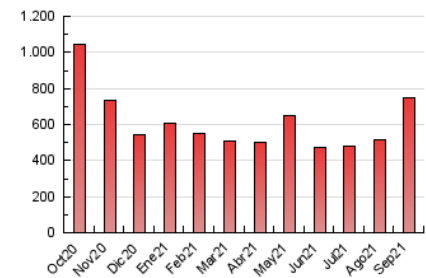

Páginas (x 1000)