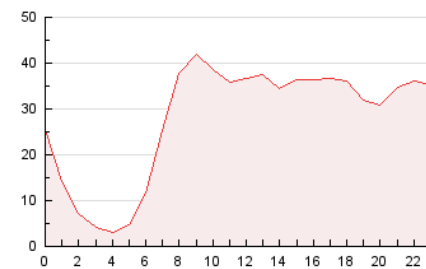

2. Secciones (Nacional)

	PAGINAS	%
HOME	187.162	27.79 %
RESTO	486.426	72.21 %

3. Por día del mes (Nacional)

Día	N. únicos	Visitas	Páginas	Día	N. únicos	Visitas	Páginas	Día	N. únicos	Visitas	Páginas
1	10.769	12.236	17.680	11	6.868	8.387	15.122	21	15.998	18.906	29.627
2	22.921	24.623	31.082	12	7.856	9.763	16.489	22	13.095	16.932	29.573
3	13.117	15.304	24.508	13	19.343	22.242	31.795	23	13.334	16.950	27.465
4	15.814	18.742	27.780	14	13.949	16.481	26.554	24	11.973	14.537	23.383
5	13.869	16.180	24.940	15	9.566	11.768	19.582	25	8.001	9.982	16.241
6	11.875	14.202	22.753	16	7.600	9.371	15.848	26	7.839	9.810	16.540
7	11.203	13.144	21.343	17	9.194	11.528	19.779	27	10.165	12.421	19.563
8	9.797	11.937	19.661	18	9.061	11.204	18.961	28	10.503	12.935	20.514
9	9.770	11.664	19.001	19	10.602	13.148	21.932	29	12.122	14.449	22.593
10	9.292	11.854	20.652	20	13.985	17.335	27.997	30	12.736	15.269	24.630

4. Gráficas (Nacional)

4.1 Por día de la semana (promedio)

N. únicos / Visitas (x 100)

Páginas (x 100)

4.2 Por franja horaria (promedio)

Visitas_ (x 1000)

Páginas (x 1000)

4.3 Por meses