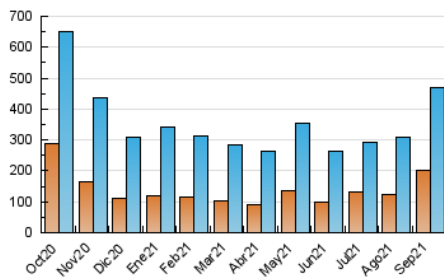

4.3 Por meses

N. únicos / Visitas (x 1000)