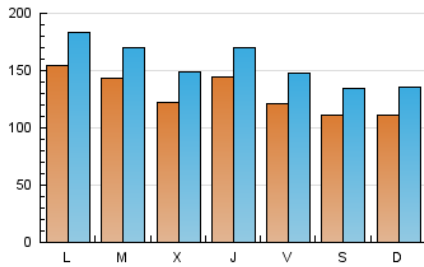

1. Cifras totales y promedios (Nacional e Internacional)

MES - AÑO	NAVEGADORES UNICOS	VISITAS	PAGINAS
Septiembre - 2021	200.313	467.567	744.892
PROMEDIO DIARIO	12.998	15.586	24.830
PROMEDIO LUNES-VIERNES	13.683	16.347	25.876
PROMEDIO SABADO-DOMINGO	11.114	13.492	21.952
PAGINAS / VISITAS	1,59		
DURACION MEDIA VISITAS	0:01:19		
DURACION MEDIA PAGINAS	0:02:13		

2. Secciones (Nacional e Internacional)

	PAGINAS	%
HOME	210.189	28.22 %
RESTO	534.703	71.78 %

3. Por día del mes (Nacional e Internacional)

Día	N. únicos	Visitas	Páginas	Día	N. únicos	Visitas	Páginas	Día	N. únicos	Visitas	Páginas
1	11.682	13.406	19.520	11	7.840	9.550	17.142	21	17.643	20.807	33.056
2	23.867	25.876	32.944	12	8.854	11.008	18.510	22	14.580	18.810	32.995
3	14.258	16.647	26.735	13	21.312	24.443	34.985	23	14.856	18.906	30.682
4	17.151	20.313	30.338	14	15.474	18.197	29.231	24	13.429	16.212	26.043
5	15.189	17.748	27.391	15	10.661	13.009	21.440	25	9.282	11.460	18.663
6	13.135	15.668	25.091	16	8.507	10.406	17.388	26	8.778	11.011	18.534
7	12.390	14.561	23.540	17	10.161	12.706	21.639	27	11.776	14.135	22.185
8	10.876	13.187	21.656	18	10.048	12.400	20.879	28	11.752	14.282	22.600
9	10.823	12.914	20.936	19	11.769	14.449	24.158	29	13.448	15.937	24.906
10	10.562	13.339	23.200	20	15.555	19.111	30.810	30	14.268	17.069	27.695

4. Gráficas (Nacional e Internacional)

4.1 Por día de la semana (promedio)

N. únicos / Visitas (x 100)

Páginas (x 100)

4.2 Por franja horaria (promedio)

Visitas (x 1000)

Páginas (x 1000)

4.3 Por meses