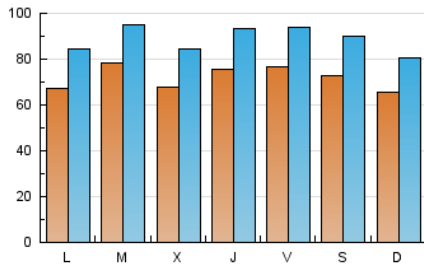

1. Cifras totales y promedios (Nacional)

MES - AÑO	NAVEGADORES UNICOS	VISITAS	PAGINAS
Agosto - 2021	107.637	274.610	459.720
PROMEDIO DIARIO	7.177	8.858	14.830
PROMEDIO LUNES-VIERNES	7.300	9.011	15.100
PROMEDIO SABADO-DOMINGO	6.876	8.486	14.170
PAGINAS / VISITAS	1,67		
DURACION MEDIA VISITAS	0:01:18		
DURACION MEDIA PAGINAS	0:01:55		

2. Secciones (Nacional)

	PAGINAS	%
HOME	180.031	39.16 %
RESTO	279.689	60.84 %

3. Por día del mes (Nacional)

Día	N. únicos	Visitas	Páginas	Día	N. únicos	Visitas	Páginas	Día	N. únicos	Visitas	Páginas
1	8.595	10.424	18.775	11	6.240	7.976	14.506	21	8.597	10.455	16.245
2	6.456	8.290	16.221	12	8.265	10.149	16.338	22	7.619	9.291	15.712
3	7.461	9.222	16.046	13	9.236	11.463	18.373	23	5.885	7.472	12.762
4	8.435	10.460	17.950	14	5.977	7.347	12.721	24	7.728	9.404	15.273
5	5.519	7.094	13.952	15	4.815	6.073	10.090	25	6.415	7.933	13.953
6	6.913	8.450	13.998	16	5.083	6.483	11.243	26	6.051	7.702	13.569
7	5.586	7.090	12.008	17	5.600	7.006	11.869	27	6.599	8.110	13.405
8	4.914	6.278	10.731	18	5.937	7.321	11.777	28	9.009	11.141	17.867
9	5.256	6.873	13.006	19	10.320	12.408	18.940	29	6.774	8.279	13.378
10	7.002	8.854	16.597	20	7.897	9.556	14.990	30	10.930	13.072	19.079
								31	11.369	12.934	18.346

4. Gráficas (Nacional)

4.1 Por día de la semana (promedio)

N. únicos / Visitas (x 100)

Páginas (x 100)

4.2 Por franja horaria (promedio)

Visitas (x 1000)

Páginas (x 1000)

4.3 Por meses