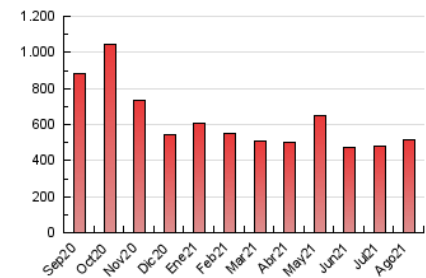

Páginas (x 1000)