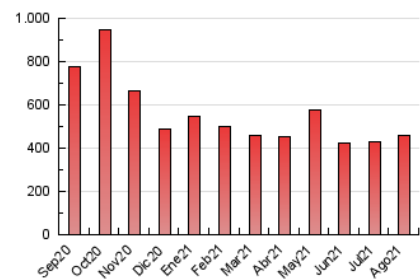

Páginas (x 1000)