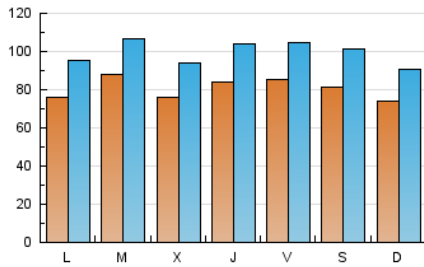

1. Cifras totales y promedios (Nacional e Internacional)

MES - AÑO	NAVEGADORES UNICOS	VISITAS	PAGINAS
Agosto - 2021	122.565	308.318	516.153
PROMEDIO DIARIO	8.057	9.946	16.650
PROMEDIO LUNES-VIERNES	8.194	10.105	16.930
PROMEDIO SABADO-DOMINGO	7.721	9.556	15.965
PAGINAS / VISITAS	1,67		
DURACION MEDIA VISITAS	0:01:18		
DURACION MEDIA PAGINAS	0:01:56		

2. Secciones (Nacional e Internacional)

	PAGINAS	%
HOME	204.643	39.65 %
RESTO	311.510	60.35 %

3. Por día del mes (Nacional e Internacional)

Día	N. únicos	Visitas	Páginas	Día	N. únicos	Visitas	Páginas	Día	N. únicos	Visitas	Páginas
1	9.537	11.539	20.796	11	7.039	8.983	16.228	21	9.586	11.783	18.427
2	7.308	9.320	17.982	12	9.143	11.189	17.907	22	8.630	10.500	17.738
3	8.378	10.313	17.840	13	10.275	12.736	20.437	23	6.673	8.480	14.495
4	9.266	11.490	19.613	14	6.802	8.280	14.173	24	8.656	10.577	17.206
5	6.273	7.978	15.559	15	5.470	6.902	11.433	25	7.246	8.993	15.739
6	7.622	9.306	15.310	16	5.774	7.327	12.615	26	6.944	8.737	15.152
7	6.186	7.975	13.465	17	6.467	8.061	13.666	27	7.488	9.211	15.180
8	5.517	7.035	11.994	18	6.724	8.210	13.230	28	10.061	12.540	20.325
9	6.010	7.862	14.789	19	11.309	13.572	20.924	29	7.699	9.446	15.337
10	7.996	10.078	19.020	20	8.856	10.706	16.917	30	12.294	14.766	21.966
								31	12.526	14.423	20.690

4. Gráficas (Nacional e Internacional)

4.1 Por día de la semana (promedio)

N. únicos / Visitas (x 100)

Páginas (x 100)

4.2 Por franja horaria (promedio)

Visitas (x 1000)

Páginas (x 1000)

4.3 Por meses