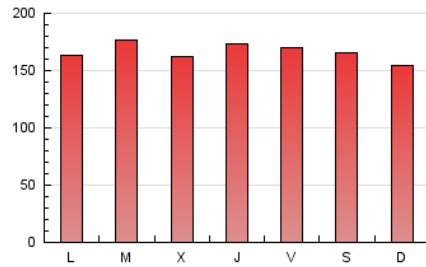

1. Cifras totales y promedios (Nacional e Internacional)

MES - AÑO	NAVEGADORES UNICOS	VISITAS	PAGINAS
Agosto - 2021	122.565	308.318	516.153
PROMEDIO DIARIO	8.057	9.946	16.650
PROMEDIO LUNES-VIERNES	8.194	10.105	16.930
PROMEDIO SABADO-DOMINGO	7.721	9.556	15.965
PAGINAS / VISITAS	1,67		
DURACION MEDIA VISITAS	0:01:18		
DURACION MEDIA PAGINAS	0:01:56		

2. Secciones (Nacional e Internacional)

	PAGINAS	%
HOME	204.643	39.65 %
RESTO	311.510	60.35 %

3. Por día del mes (Nacional e Internacional)

Día	N. únicos	Visitas	Páginas	Día	N. únicos	Visitas	Páginas	Día	N. únicos	Visitas	Páginas
1	9.537	11.539	20.796	11	7.039	8.983	16.228	21	9.586	11.783	18.427
2	7.308	9.320	17.982	12	9.143	11.189	17.907	22	8.630	10.500	17.738
3	8.378	10.313	17.840	13	10.275	12.736	20.437	23	6.673	8.480	14.495
4	9.266	11.490	19.613	14	6.802	8.280	14.173	24	8.656	10.577	17.206
5	6.273	7.978	15.559	15	5.470	6.902	11.433	25	7.246	8.993	15.739
6	7.622	9.306	15.310	16	5.774	7.327	12.615	26	6.944	8.737	15.152
7	6.186	7.975	13.465	17	6.467	8.061	13.666	27	7.488	9.211	15.180
8	5.517	7.035	11.994	18	6.724	8.210	13.230	28	10.061	12.540	20.325
9	6.010	7.862	14.789	19	11.309	13.572	20.924	29	7.699	9.446	15.337
10	7.996	10.078	19.020	20	8.856	10.706	16.917	30	12.294	14.766	21.966
								31	12.526	14.423	20.690

4. Gráficas (Nacional e Internacional)

4.1 Por día de la semana (promedio)

N. únicos / Visitas (x 100)

Páginas (x 100)

4.2 Por franja horaria (promedio)

Visitas (x 1000)

Páginas (x 1000)

4.3 Por meses