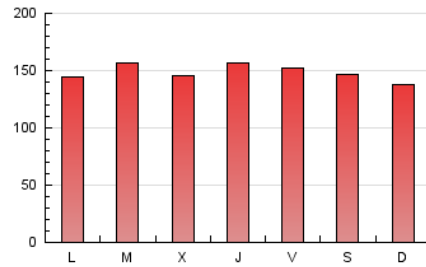

1. Cifras totales y promedios (Nacional)

MES - AÑO	NAVEGADORES UNICOS	VISITAS	PAGINAS
Agosto - 2021	107.637	274.610	459.720
PROMEDIO DIARIO	7.177	8.858	14.830
PROMEDIO LUNES-VIERNES	7.300	9.011	15.100
PROMEDIO SABADO-DOMINGO	6.876	8.486	14.170
PAGINAS / VISITAS	1,67		
DURACION MEDIA VISITAS	0:01:18		
DURACION MEDIA PAGINAS	0:01:55		

2. Secciones (Nacional)

	PAGINAS	%
HOME	180.031	39.16 %
RESTO	279.689	60.84 %

3. Por día del mes (Nacional)

Día	N. únicos	Visitas	Páginas	Día	N. únicos	Visitas	Páginas	Día	N. únicos	Visitas	Páginas
1	8.595	10.424	18.775	11	6.240	7.976	14.506	21	8.597	10.455	16.245
2	6.456	8.290	16.221	12	8.265	10.149	16.338	22	7.619	9.291	15.712
3	7.461	9.222	16.046	13	9.236	11.463	18.373	23	5.885	7.472	12.762
4	8.435	10.460	17.950	14	5.977	7.347	12.721	24	7.728	9.404	15.273
5	5.519	7.094	13.952	15	4.815	6.073	10.090	25	6.415	7.933	13.953
6	6.913	8.450	13.998	16	5.083	6.483	11.243	26	6.051	7.702	13.569
7	5.586	7.090	12.008	17	5.600	7.006	11.869	27	6.599	8.110	13.405
8	4.914	6.278	10.731	18	5.937	7.321	11.777	28	9.009	11.141	17.867
9	5.256	6.873	13.006	19	10.320	12.408	18.940	29	6.774	8.279	13.378
10	7.002	8.854	16.597	20	7.897	9.556	14.990	30	10.930	13.072	19.079
								31	11.369	12.934	18.346

4. Gráficas (Nacional)

4.1 Por día de la semana (promedio)

N. únicos / Visitas (x 100)

Páginas (x 100)

4.2 Por franja horaria (promedio)

Visitas (x 1000)

Páginas (x 1000)

4.3 Por meses