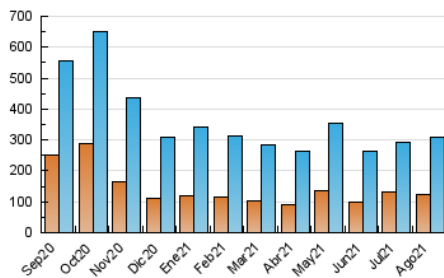

4.3 Por meses

N. únicos / Visitas (x 1000)