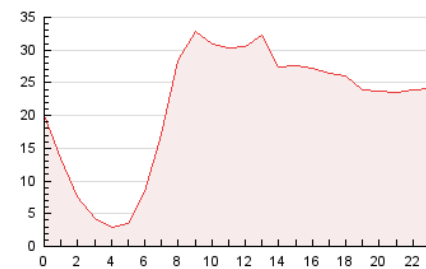

2. Secciones (Nacional e Internacional)

	PAGINAS	%
HOME	204.643	39.65 %
RESTO	311.510	60.35 %

3. Por día del mes (Nacional e Internacional)

Día	N. únicos	Visitas	Páginas	Día	N. únicos	Visitas	Páginas	Día	N. únicos	Visitas	Páginas
1	9.537	11.539	20.796	11	7.039	8.983	16.228	21	9.586	11.783	18.427
2	7.308	9.320	17.982	12	9.143	11.189	17.907	22	8.630	10.500	17.738
3	8.378	10.313	17.840	13	10.275	12.736	20.437	23	6.673	8.480	14.495
4	9.266	11.490	19.613	14	6.802	8.280	14.173	24	8.656	10.577	17.206
5	6.273	7.978	15.559	15	5.470	6.902	11.433	25	7.246	8.993	15.739
6	7.622	9.306	15.310	16	5.774	7.327	12.615	26	6.944	8.737	15.152
7	6.186	7.975	13.465	17	6.467	8.061	13.666	27	7.488	9.211	15.180
8	5.517	7.035	11.994	18	6.724	8.210	13.230	28	10.061	12.540	20.325
9	6.010	7.862	14.789	19	11.309	13.572	20.924	29	7.699	9.446	15.337
10	7.996	10.078	19.020	20	8.856	10.706	16.917	30	12.294	14.766	21.966
								31	12.526	14.423	20.690

4. Gráficas (Nacional e Internacional)

4.1 Por día de la semana (promedio)

N. únicos / Visitas (x 100)

Páginas (x 100)

4.2 Por franja horaria (promedio)

Visitas (x 1000)

Páginas (x 1000)

4.3 Por meses