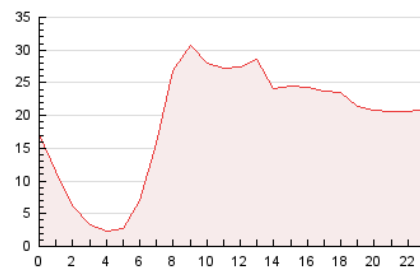

2. Secciones (Nacional)

	PAGINAS	%
HOME	180.031	39.16 %
RESTO	279.689	60.84 %

3. Por día del mes (Nacional)

Día	N. únicos	Visitas	Páginas	Día	N. únicos	Visitas	Páginas	Día	N. únicos	Visitas	Páginas
1	8.595	10.424	18.775	11	6.240	7.976	14.506	21	8.597	10.455	16.245
2	6.456	8.290	16.221	12	8.265	10.149	16.338	22	7.619	9.291	15.712
3	7.461	9.222	16.046	13	9.236	11.463	18.373	23	5.885	7.472	12.762
4	8.435	10.460	17.950	14	5.977	7.347	12.721	24	7.728	9.404	15.273
5	5.519	7.094	13.952	15	4.815	6.073	10.090	25	6.415	7.933	13.953
6	6.913	8.450	13.998	16	5.083	6.483	11.243	26	6.051	7.702	13.569
7	5.586	7.090	12.008	17	5.600	7.006	11.869	27	6.599	8.110	13.405
8	4.914	6.278	10.731	18	5.937	7.321	11.777	28	9.009	11.141	17.867
9	5.256	6.873	13.006	19	10.320	12.408	18.940	29	6.774	8.279	13.378
10	7.002	8.854	16.597	20	7.897	9.556	14.990	30	10.930	13.072	19.079
								31	11.369	12.934	18.346

4. Gráficas (Nacional)

4.1 Por día de la semana (promedio)

N. únicos / Visitas (x 100)

Páginas (x 100)

4.2 Por franja horaria (promedio)

Visitas (x 1000)

Páginas (x 1000)

4.3 Por meses