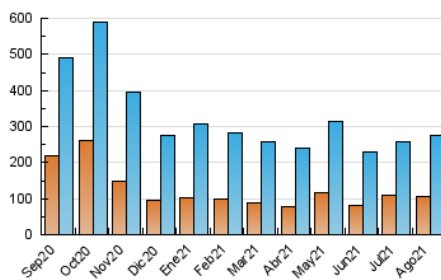

4.3 Por meses

N. únicos / Visitas (x 1000)