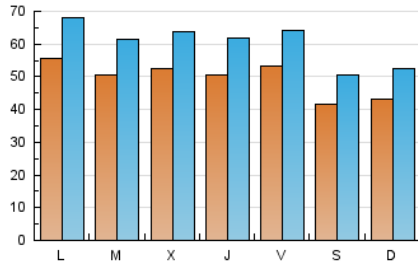

1. Cifras totales y promedios (Nacional e Internacional)

MES - AÑO	NAVEGADORES UNICOS	VISITAS	PAGINAS
Agosto - 2019	68.752	186.524	347.534
PROMEDIO DIARIO	4.947	6.017	11.211
PROMEDIO LUNES-VIERNES	5.238	6.375	11.938
PROMEDIO SABADO-DOMINGO	4.235	5.140	9.433
PAGINAS / VISITAS	1,86		
DURACION MEDIA VISITAS	0:01:40		
DURACION MEDIA PAGINAS	0:01:55		

2. Secciones (Nacional e Internacional)

	PAGINAS	%
HOME	142.082	40.88 %
RESTO	205.452	59.12 %

3. Por día del mes (Nacional e Internacional)

Día	N. únicos	Visitas	Páginas	Día	N. únicos	Visitas	Páginas	Día	N. únicos	Visitas	Páginas
1	4.015	5.087	11.967	11	4.225	5.137	9.294	21	5.449	6.573	11.773
2	3.625	4.608	10.260	12	6.000	7.429	13.445	22	5.610	6.820	12.710
3	3.409	4.216	8.697	13	5.853	7.087	12.629	23	4.943	6.054	11.242
4	3.356	4.174	8.317	14	5.877	6.993	13.535	24	4.147	4.985	8.693
5	4.447	5.650	10.984	15	5.364	6.441	11.926	25	4.714	5.675	9.701
6	4.614	5.711	11.445	16	6.604	7.962	13.785	26	5.507	6.592	11.576
7	5.170	6.434	13.316	17	4.682	5.600	9.819	27	4.488	5.436	9.528
8	5.404	6.697	13.176	18	4.959	6.010	10.961	28	4.526	5.460	10.368
9	6.088	7.125	12.678	19	6.314	7.611	12.938	29	4.799	5.806	10.603
10	4.567	5.554	10.128	20	5.220	6.308	11.158	30	5.315	6.376	11.591
								31	4.059	4.913	9.291

4. Gráficas (Nacional e Internacional)

4.1 Por día de la semana (promedio)

N. únicos / Visitas (x 100)

Páginas (x 100)

4.2 Por franja horaria (promedio)

Visitas (x 1000)

Páginas (x 1000)

4.3 Por meses