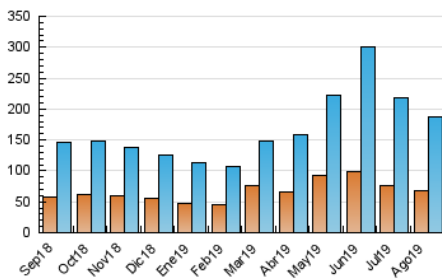

4.3 Por meses

N. únicos / Visitas (x 1000)