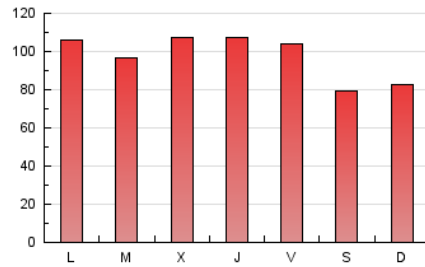

2. Secciones (Nacional)

	PAGINAS	%
HOME	123.145	40.74 %
RESTO	179.121	59.26 %

3. Por día del mes (Nacional)

Día	N. únicos	Visitas	Páginas	Día	N. únicos	Visitas	Páginas	Día	N. únicos	Visitas	Páginas
1	3.565	4.509	10.758	11	3.576	4.331	7.926	21	4.894	5.889	10.420
2	3.188	4.041	9.061	12	4.863	5.987	10.895	22	4.982	6.039	11.283
3	2.902	3.587	7.454	13	4.881	5.880	10.419	23	4.375	5.323	9.883
4	2.781	3.451	7.047	14	5.014	5.935	11.367	24	3.596	4.282	7.378
5	3.934	4.971	9.716	15	4.544	5.428	10.064	25	4.135	4.939	8.451
6	4.017	4.977	10.081	16	5.845	7.026	12.155	26	4.930	5.879	10.359
7	4.611	5.729	11.927	17	4.070	4.828	8.425	27	3.964	4.795	8.516
8	4.867	6.028	11.897	18	4.347	5.242	9.620	28	3.995	4.813	9.249
9	4.706	5.602	10.503	19	5.670	6.773	11.444	29	4.288	5.177	9.511
10	3.686	4.487	8.383	20	4.590	5.545	9.777	30	4.678	5.592	10.243
								31	3.500	4.221	8.054

4. Gráficas (Nacional)

4.1 Por día de la semana (promedio)

N. únicos / Visitas (x 100)

Páginas (x 100)

4.2 Por franja horaria (promedio)

Visitas (x 1000)

Páginas (x 1000)

4.3 Por meses