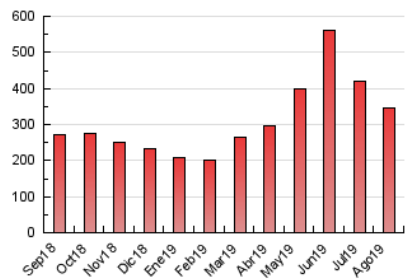

Páginas (x 1000)