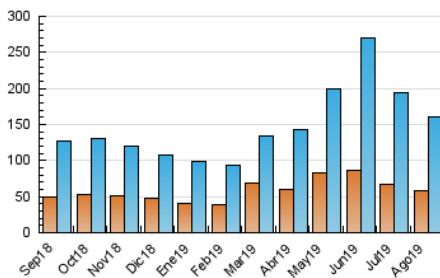

4.3 Por meses

N. únicos / Visitas (x 1000)