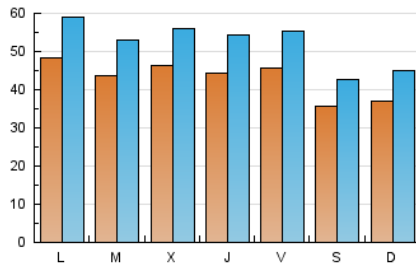

2. Secciones (Nacional)

	PAGINAS	%
HOME	123.145	40.74 %
RESTO	179.121	59.26 %

3. Por día del mes (Nacional)

Día	N. únicos	Visitas	Páginas	Día	N. únicos	Visitas	Páginas	Día	N. únicos	Visitas	Páginas
1	3.565	4.509	10.758	11	3.576	4.331	7.926	21	4.894	5.889	10.420
2	3.188	4.041	9.061	12	4.863	5.987	10.895	22	4.982	6.039	11.283
3	2.902	3.587	7.454	13	4.881	5.880	10.419	23	4.375	5.323	9.883
4	2.781	3.451	7.047	14	5.014	5.935	11.367	24	3.596	4.282	7.378
5	3.934	4.971	9.716	15	4.544	5.428	10.064	25	4.135	4.939	8.451
6	4.017	4.977	10.081	16	5.845	7.026	12.155	26	4.930	5.879	10.359
7	4.611	5.729	11.927	17	4.070	4.828	8.425	27	3.964	4.795	8.516
8	4.867	6.028	11.897	18	4.347	5.242	9.620	28	3.995	4.813	9.249
9	4.706	5.602	10.503	19	5.670	6.773	11.444	29	4.288	5.177	9.511
10	3.686	4.487	8.383	20	4.590	5.545	9.777	30	4.678	5.592	10.243
								31	3.500	4.221	8.054

4. Gráficas (Nacional)

4.1 Por día de la semana (promedio)

N. únicos / Visitas (x 100)

Páginas (x 100)

4.2 Por franja horaria (promedio)

Visitas (x 1000)

Páginas (x 1000)

4.3 Por meses