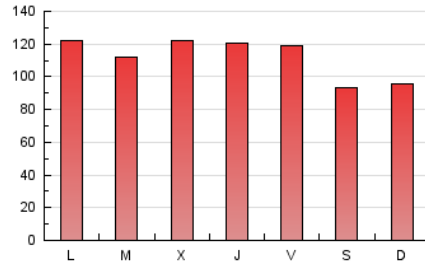

1. Cifras totales y promedios (Nacional e Internacional)

MES - AÑO	NAVEGADORES UNICOS	VISITAS	PAGINAS
Agosto - 2019	68.752	186.524	347.534
PROMEDIO DIARIO	4.947	6.017	11.211
PROMEDIO LUNES-VIERNES	5.238	6.375	11.938
PROMEDIO SABADO-DOMINGO	4.235	5.140	9.433
PAGINAS / VISITAS	1,86		
DURACION MEDIA VISITAS	0:01:40		
DURACION MEDIA PAGINAS	0:01:55		

2. Secciones (Nacional e Internacional)

	PAGINAS	%
HOME	142.082	40.88 %
RESTO	205.452	59.12 %

3. Por día del mes (Nacional e Internacional)

Día	N. únicos	Visitas	Páginas	Día	N. únicos	Visitas	Páginas	Día	N. únicos	Visitas	Páginas
1	4.015	5.087	11.967	11	4.225	5.137	9.294	21	5.449	6.573	11.773
2	3.625	4.608	10.260	12	6.000	7.429	13.445	22	5.610	6.820	12.710
3	3.409	4.216	8.697	13	5.853	7.087	12.629	23	4.943	6.054	11.242
4	3.356	4.174	8.317	14	5.877	6.993	13.535	24	4.147	4.985	8.693
5	4.447	5.650	10.984	15	5.364	6.441	11.926	25	4.714	5.675	9.701
6	4.614	5.711	11.445	16	6.604	7.962	13.785	26	5.507	6.592	11.576
7	5.170	6.434	13.316	17	4.682	5.600	9.819	27	4.488	5.436	9.528
8	5.404	6.697	13.176	18	4.959	6.010	10.961	28	4.526	5.460	10.368
9	6.088	7.125	12.678	19	6.314	7.611	12.938	29	4.799	5.806	10.603
10	4.567	5.554	10.128	20	5.220	6.308	11.158	30	5.315	6.376	11.591
								31	4.059	4.913	9.291

4. Gráficas (Nacional e Internacional)

4.1 Por día de la semana (promedio)

N. únicos / Visitas (x 100)

Páginas (x 100)

4.2 Por franja horaria (promedio)

Visitas (x 1000)

Páginas (x 1000)

4.3 Por meses