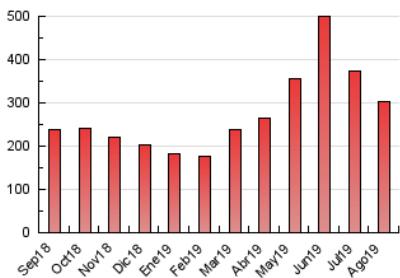

Páginas (x 1000)