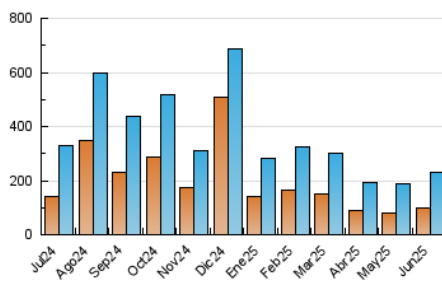

2. Secciones (Nacional)

	PAGINAS	%
HOME	108.186	29.41 %
RESTO	259.647	70.59 %

3. Por día del mes (Nacional)

Día	N. únicos	Visitas	Páginas	Día	N. únicos	Visitas	Páginas	Día	N. únicos	Visitas	Páginas
1	6.129	7.441	11.837	11	5.812	7.479	12.147	21	5.370	6.751	10.442
2	6.459	8.375	15.528	12	5.422	6.947	11.727	22	6.427	7.771	12.231
3	4.926	6.356	10.798	13	6.180	7.919	12.744	23	8.492	10.950	16.876
4	4.514	5.942	9.890	14	5.147	6.353	9.927	24	6.357	8.056	14.067
5	5.497	7.119	12.033	15	6.734	7.920	12.806	25	11.081	13.444	20.636
6	4.759	5.926	9.673	16	7.705	9.200	13.669	26	8.348	10.010	15.636
7	4.359	5.439	8.596	17	6.048	7.497	11.978	27	6.748	8.482	13.216
8	5.265	6.665	10.346	18	5.217	6.648	10.720	28	6.499	8.017	12.307
9	5.581	6.924	11.261	19	5.626	7.101	11.272	29	5.781	7.206	11.216
10	5.786	7.381	12.167	20	5.423	6.673	10.813	30	5.446	6.754	11.274

4. Gráficas (Nacional)

4.1 Por día de la semana (promedio)

N. únicos / Visitas (x 100)

Páginas (x 100)

4.2 Por franja horaria (promedio)

Visitas_ (x 1000)

Páginas (x 1000)

4.3 Por meses

N. únicos / Visitas (x 1000)

Páginas (x 1000)

5. Observaciones

Este Medio Electrónico de Comunicación ha sido medido por la herramienta Google Analytics de Google (GA4).

6. Definiciones básicas (Para más información ver Normas Técnicas para el Control de los Medios Electrónicos de Comunicación)

Visita:

Una secuencia ininterrumpida de páginas servidas a un usuario válido. Si dicho usuario no realiza peticiones de páginas en un periodo de tiempo (30 min) la siguiente petición constituirá el inicio de una nueva visita.