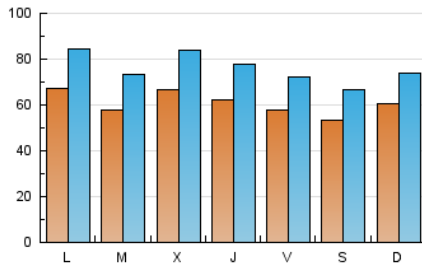

1. Cifras totales y promedios (Nacional)

MES - AÑO	NAVEGADORES UNICOS	VISITAS	PAGINAS
Junio - 2025	99.744	229.758	367.833
PROMEDIO DIARIO	6.105	7.625	12.261
PROMEDIO LUNES-VIERNES	6.258	7.866	12.768
PROMEDIO SABADO-DOMINGO	5.746	7.063	11.079
PAGINAS / VISITAS	1,61		
DURACION MEDIA VISITAS	0:02:14		
TIEMPO INTERACCIÓN MEDIO	0:01:55		

2. Secciones (Nacional)

	PAGINAS	%
HOME	108.186	29.41 %
RESTO	259.647	70.59 %

3. Por día del mes (Nacional)

Día	N. únicos	Visitas	Páginas	Día	N. únicos	Visitas	Páginas	Día	N. únicos	Visitas	Páginas
1	6.129	7.441	11.837	11	5.812	7.479	12.147	21	5.370	6.751	10.442
2	6.459	8.375	15.528	12	5.422	6.947	11.727	22	6.427	7.771	12.231
3	4.926	6.356	10.798	13	6.180	7.919	12.744	23	8.492	10.950	16.876
4	4.514	5.942	9.890	14	5.147	6.353	9.927	24	6.357	8.056	14.067
5	5.497	7.119	12.033	15	6.734	7.920	12.806	25	11.081	13.444	20.636
6	4.759	5.926	9.673	16	7.705	9.200	13.669	26	8.348	10.010	15.636
7	4.359	5.439	8.596	17	6.048	7.497	11.978	27	6.748	8.482	13.216
8	5.265	6.665	10.346	18	5.217	6.648	10.720	28	6.499	8.017	12.307
9	5.581	6.924	11.261	19	5.626	7.101	11.272	29	5.781	7.206	11.216
10	5.786	7.381	12.167	20	5.423	6.673	10.813	30	5.446	6.754	11.274

4. Gráficas (Nacional)

4.1 Por día de la semana (promedio)

N. únicos / Visitas (x 100)

Páginas (x 100)

4.2 Por franja horaria (promedio)

Visitas_ (x 1000)

Páginas (x 1000)

4.3 Por meses