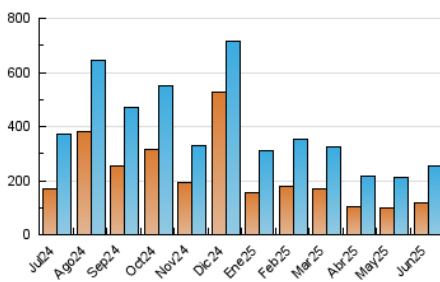

4.3 Por meses

N. únicos / Visitas (x 1000)