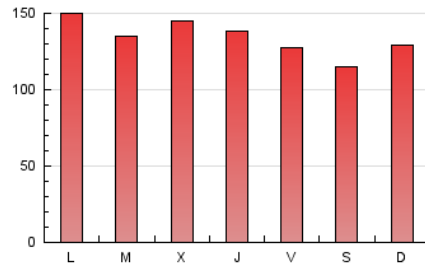

1. Cifras totales y promedios (Nacional e Internacional)

MES - AÑO	NAVEGADORES UNICOS	VISITAS	PAGINAS
Junio - 2025	117.370	253.883	403.882
PROMEDIO DIARIO	6.879	8.514	13.463
PROMEDIO LUNES-VIERNES	7.052	8.770	13.970
PROMEDIO SABADO-DOMINGO	6.478	7.916	12.280
PAGINAS / VISITAS	1,58		
DURACION MEDIA VISITAS	0:02:10		
TIEMPO INTERACCIÓN MEDIO	0:01:44		

2. Secciones (Nacional e Internacional)

	PAGINAS	%
HOME	116.739	28.90 %
RESTO	287.143	71.10 %

3. Por día del mes (Nacional e Internacional)

Día	N. únicos	Visitas	Páginas	Día	N. únicos	Visitas	Páginas	Día	N. únicos	Visitas	Páginas
1	6.830	8.241	12.886	11	6.501	8.270	13.152	21	6.036	7.439	11.479
2	7.181	9.189	16.770	12	6.145	7.722	12.844	22	7.221	8.701	13.495
3	5.665	7.271	11.899	13	6.945	8.767	13.852	23	9.519	12.191	18.406
4	5.133	6.631	10.799	14	5.798	7.095	11.048	24	7.321	9.212	15.495
5	6.237	8.003	13.112	15	7.475	8.773	13.951	25	12.011	14.659	22.243
6	5.479	6.705	10.845	16	8.452	10.073	14.768	26	9.297	11.152	17.042
7	5.123	6.343	9.934	17	6.890	8.476	13.281	27	7.594	9.473	14.579
8	6.045	7.561	11.662	18	5.917	7.403	11.789	28	7.221	8.944	13.607
9	6.508	7.849	12.507	19	6.362	7.912	12.289	29	6.551	8.147	12.456
10	6.489	8.182	13.307	20	6.231	7.446	11.879	30	6.207	7.577	12.506

4. Gráficas (Nacional e Internacional)

4.1 Por día de la semana (promedio)

N. únicos / Visitas (x 100)

Páginas (x 100)

4.2 Por franja horaria (promedio)

Visitas_ (x 1000)

Páginas (x 1000)

4.3 Por meses