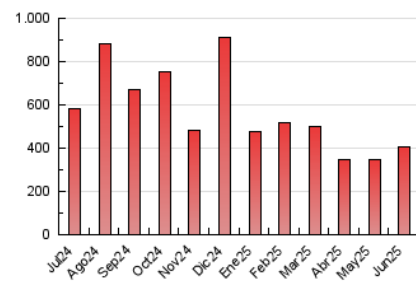

Páginas (x 1000)