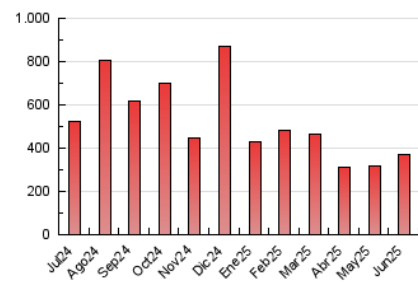

1. Cifras totales y promedios (Nacional)

MES - AÑO	NAVEGADORES UNICOS	VISITAS	PAGINAS
Junio - 2025	99.744	229.758	367.833
PROMEDIO DIARIO	6.105	7.625	12.261
PROMEDIO LUNES-VIERNES	6.258	7.866	12.768
PROMEDIO SABADO-DOMINGO	5.746	7.063	11.079
PAGINAS / VISITAS	1,61		
DURACION MEDIA VISITAS	0:02:14		
TIEMPO INTERACCIÓN MEDIO	0:01:55		

2. Secciones (Nacional)

	PAGINAS	%
HOME	108.186	29.41 %
RESTO	259.647	70.59 %

3. Por día del mes (Nacional)

Día	N. únicos	Visitas	Páginas	Día	N. únicos	Visitas	Páginas	Día	N. únicos	Visitas	Páginas
1	6.129	7.441	11.837	11	5.812	7.479	12.147	21	5.370	6.751	10.442
2	6.459	8.375	15.528	12	5.422	6.947	11.727	22	6.427	7.771	12.231
3	4.926	6.356	10.798	13	6.180	7.919	12.744	23	8.492	10.950	16.876
4	4.514	5.942	9.890	14	5.147	6.353	9.927	24	6.357	8.056	14.067
5	5.497	7.119	12.033	15	6.734	7.920	12.806	25	11.081	13.444	20.636
6	4.759	5.926	9.673	16	7.705	9.200	13.669	26	8.348	10.010	15.636
7	4.359	5.439	8.596	17	6.048	7.497	11.978	27	6.748	8.482	13.216
8	5.265	6.665	10.346	18	5.217	6.648	10.720	28	6.499	8.017	12.307
9	5.581	6.924	11.261	19	5.626	7.101	11.272	29	5.781	7.206	11.216
10	5.786	7.381	12.167	20	5.423	6.673	10.813	30	5.446	6.754	11.274

4. Gráficas (Nacional)

4.1 Por día de la semana (promedio)

N. únicos / Visitas (x 100)

Páginas (x 100)

4.2 Por franja horaria (promedio)

Visitas_ (x 1000)

Páginas (x 1000)

4.3 Por meses

N. únicos / Visitas (x 1000)

Páginas (x 1000)

5. Observaciones

Este Medio Electrónico de Comunicación ha sido medido por la herramienta Google Analytics de Google (GA4).

6. Definiciones básicas (Para más información ver Normas Técnicas para el Control de los Medios Electrónicos de Comunicación)