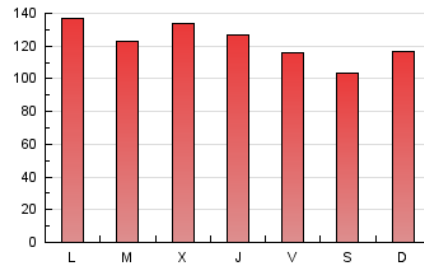

1. Cifras totales y promedios (Nacional)

MES - AÑO	NAVEGADORES UNICOS	VISITAS	PAGINAS
Junio - 2025	99.744	229.758	367.833
PROMEDIO DIARIO	6.105	7.625	12.261
PROMEDIO LUNES-VIERNES	6.258	7.866	12.768
PROMEDIO SABADO-DOMINGO	5.746	7.063	11.079
PAGINAS / VISITAS	1,61		
DURACION MEDIA VISITAS	0:02:14		
TIEMPO INTERACCIÓN MEDIO	0:01:55		

2. Secciones (Nacional)

	PAGINAS	%
HOME	108.186	29.41 %
RESTO	259.647	70.59 %

3. Por día del mes (Nacional)

Día	N. únicos	Visitas	Páginas	Día	N. únicos	Visitas	Páginas	Día	N. únicos	Visitas	Páginas
1	6.129	7.441	11.837	11	5.812	7.479	12.147	21	5.370	6.751	10.442
2	6.459	8.375	15.528	12	5.422	6.947	11.727	22	6.427	7.771	12.231
3	4.926	6.356	10.798	13	6.180	7.919	12.744	23	8.492	10.950	16.876
4	4.514	5.942	9.890	14	5.147	6.353	9.927	24	6.357	8.056	14.067
5	5.497	7.119	12.033	15	6.734	7.920	12.806	25	11.081	13.444	20.636
6	4.759	5.926	9.673	16	7.705	9.200	13.669	26	8.348	10.010	15.636
7	4.359	5.439	8.596	17	6.048	7.497	11.978	27	6.748	8.482	13.216
8	5.265	6.665	10.346	18	5.217	6.648	10.720	28	6.499	8.017	12.307
9	5.581	6.924	11.261	19	5.626	7.101	11.272	29	5.781	7.206	11.216
10	5.786	7.381	12.167	20	5.423	6.673	10.813	30	5.446	6.754	11.274

4. Gráficas (Nacional)

4.1 Por día de la semana (promedio)

N. únicos / Visitas (x 100)

Páginas (x 100)

4.2 Por franja horaria (promedio)

Visitas_ (x 1000)

Páginas (x 1000)

4.3 Por meses