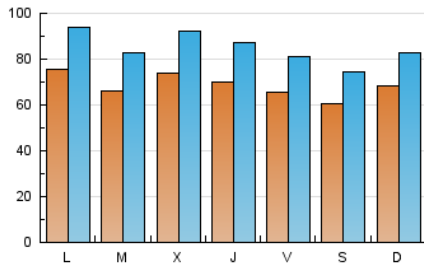

1. Cifras totales y promedios (Nacional e Internacional)

MES - AÑO	NAVEGADORES UNICOS	VISITAS	PAGINAS
Junio - 2025	117.370	253.883	403.882
PROMEDIO DIARIO	6.879	8.514	13.463
PROMEDIO LUNES-VIERNES	7.052	8.770	13.970
PROMEDIO SABADO-DOMINGO	6.478	7.916	12.280
PAGINAS / VISITAS	1,58		
DURACION MEDIA VISITAS	0:02:10		
TIEMPO INTERACCIÓN MEDIO	0:01:44		

2. Secciones (Nacional e Internacional)

	PAGINAS	%
HOME	116.739	28.90 %
RESTO	287.143	71.10 %

3. Por día del mes (Nacional e Internacional)

Día	N. únicos	Visitas	Páginas	Día	N. únicos	Visitas	Páginas	Día	N. únicos	Visitas	Páginas
1	6.830	8.241	12.886	11	6.501	8.270	13.152	21	6.036	7.439	11.479
2	7.181	9.189	16.770	12	6.145	7.722	12.844	22	7.221	8.701	13.495
3	5.665	7.271	11.899	13	6.945	8.767	13.852	23	9.519	12.191	18.406
4	5.133	6.631	10.799	14	5.798	7.095	11.048	24	7.321	9.212	15.495
5	6.237	8.003	13.112	15	7.475	8.773	13.951	25	12.011	14.659	22.243
6	5.479	6.705	10.845	16	8.452	10.073	14.768	26	9.297	11.152	17.042
7	5.123	6.343	9.934	17	6.890	8.476	13.281	27	7.594	9.473	14.579
8	6.045	7.561	11.662	18	5.917	7.403	11.789	28	7.221	8.944	13.607
9	6.508	7.849	12.507	19	6.362	7.912	12.289	29	6.551	8.147	12.456
10	6.489	8.182	13.307	20	6.231	7.446	11.879	30	6.207	7.577	12.506

4. Gráficas (Nacional e Internacional)

4.1 Por día de la semana (promedio)

N. únicos / Visitas (x 100)

Páginas (x 100)

4.2 Por franja horaria (promedio)

Visitas_ (x 1000)

Páginas (x 1000)

4.3 Por meses