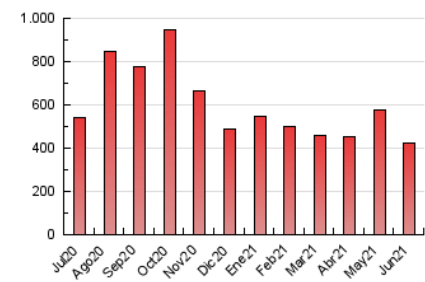

1. Cifras totales y promedios (Nacional)

MES - AÑO	NAVEGADORES UNICOS	VISITAS	PAGINAS
Junio - 2021	82.271	230.702	423.077
PROMEDIO DIARIO	5.943	7.690	14.103
PROMEDIO LUNES-VIERNES	6.251	8.092	14.816
PROMEDIO SABADO-DOMINGO	5.094	6.585	12.142
PAGINAS / VISITAS	1,83		
DURACION MEDIA VISITAS	0:01:39		
DURACION MEDIA PAGINAS	0:01:59		

2. Secciones (Nacional)

	PAGINAS	%
HOME	200.600	47.41 %
RESTO	222.477	52.59 %

3. Por día del mes (Nacional)

Día	N. únicos	Visitas	Páginas	Día	N. únicos	Visitas	Páginas	Día	N. únicos	Visitas	Páginas
1	9.746	11.906	20.773	11	5.401	7.175	15.825	21	6.272	8.124	14.171
2	7.960	10.416	19.159	12	4.912	6.384	12.127	22	5.373	7.139	12.192
3	8.580	10.814	19.613	13	5.775	7.252	12.497	23	4.585	6.143	11.686
4	5.864	7.604	13.689	14	5.542	7.295	12.983	24	4.696	6.239	10.997
5	5.128	6.562	11.375	15	8.622	10.957	20.665	25	4.482	5.894	11.454
6	5.428	7.037	12.083	16	7.800	9.936	18.207	26	4.309	5.602	12.125
7	7.005	9.181	17.145	17	6.091	7.829	14.431	27	4.437	5.870	11.980
8	7.365	9.279	16.389	18	6.020	7.750	13.796	28	4.419	6.009	11.520
9	5.727	7.496	13.230	19	5.730	7.465	14.019	29	5.458	7.123	12.750
10	5.401	7.175	13.203	20	5.035	6.511	10.930	30	5.115	6.535	12.063

4. Gráficas (Nacional)

4.1 Por día de la semana (promedio)

N. únicos / Visitas (x 100)

Páginas (x 100)

4.2 Por franja horaria (promedio)

Visitas (x 1000)

Páginas (x 1000)

4.3 Por meses

N. únicos / Visitas (x 1000)

Páginas (x 1000)

5. Observaciones

Este Medio Electrónico de Comunicación ha sido medido por la herramienta Google Analytics de Google

6. Definiciones básicas (Para más información ver Normas Técnicas para el Control de los Medios Electrónicos de Comunicación)