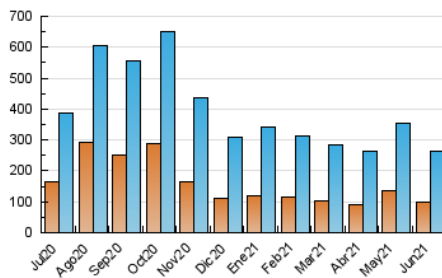

4.3 Por meses

N. únicos / Visitas (x 1000)