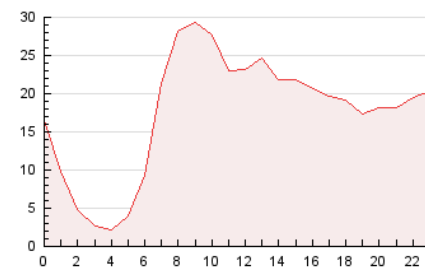

1. Cifras totales y promedios (Nacional)

MES - AÑO	NAVEGADORES UNICOS	VISITAS	PAGINAS
Junio - 2021	82.271	230.702	423.077
PROMEDIO DIARIO	5.943	7.690	14.103
PROMEDIO LUNES-VIERNES	6.251	8.092	14.816
PROMEDIO SABADO-DOMINGO	5.094	6.585	12.142
PAGINAS / VISITAS	1,83		
DURACION MEDIA VISITAS	0:01:39		
DURACION MEDIA PAGINAS	0:01:59		

2. Secciones (Nacional)

	PAGINAS	%
HOME	200.600	47.41 %
RESTO	222.477	52.59 %

3. Por día del mes (Nacional)

Día	N. únicos	Visitas	Páginas	Día	N. únicos	Visitas	Páginas	Día	N. únicos	Visitas	Páginas
1	9.746	11.906	20.773	11	5.401	7.175	15.825	21	6.272	8.124	14.171
2	7.960	10.416	19.159	12	4.912	6.384	12.127	22	5.373	7.139	12.192
3	8.580	10.814	19.613	13	5.775	7.252	12.497	23	4.585	6.143	11.686
4	5.864	7.604	13.689	14	5.542	7.295	12.983	24	4.696	6.239	10.997
5	5.128	6.562	11.375	15	8.622	10.957	20.665	25	4.482	5.894	11.454
6	5.428	7.037	12.083	16	7.800	9.936	18.207	26	4.309	5.602	12.125
7	7.005	9.181	17.145	17	6.091	7.829	14.431	27	4.437	5.870	11.980
8	7.365	9.279	16.389	18	6.020	7.750	13.796	28	4.419	6.009	11.520
9	5.727	7.496	13.230	19	5.730	7.465	14.019	29	5.458	7.123	12.750
10	5.401	7.175	13.203	20	5.035	6.511	10.930	30	5.115	6.535	12.063

4. Gráficas (Nacional)

4.1 Por día de la semana (promedio)

N. únicos / Visitas (x 100)

Páginas (x 100)

4.2 Por franja horaria (promedio)

Visitas (x 1000)

Páginas (x 1000)

4.3 Por meses