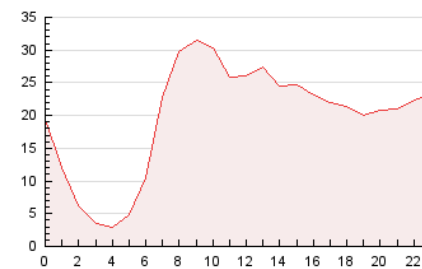

1. Cifras totales y promedios (Nacional e Internacional)

MES - AÑO	NAVEGADORES UNICOS	VISITAS	PAGINAS
Junio - 2021	98.045	262.538	476.209
PROMEDIO DIARIO	6.796	8.751	15.874
PROMEDIO LUNES-VIERNES	7.166	9.225	16.698
PROMEDIO SABADO-DOMINGO	5.777	7.448	13.607
PAGINAS / VISITAS	1,81		
DURACION MEDIA VISITAS	0:01:37		
DURACION MEDIA PAGINAS	0:01:59		

2. Secciones (Nacional e Internacional)

	PAGINAS	%
HOME	223.784	46.99 %
RESTO	252.425	53.01 %

3. Por día del mes (Nacional e Internacional)

Día	N. únicos	Visitas	Páginas	Día	N. únicos	Visitas	Páginas	Día	N. únicos	Visitas	Páginas
1	10.922	13.405	23.281	11	6.231	8.175	17.737	21	7.048	9.092	15.763
2	9.145	11.947	21.807	12	5.634	7.279	13.669	22	6.027	7.997	13.585
3	9.705	12.245	21.978	13	6.456	8.176	14.030	23	5.157	6.880	12.946
4	6.736	8.693	15.415	14	6.447	8.308	14.598	24	5.357	7.035	12.166
5	5.755	7.325	12.580	15	9.652	12.272	23.197	25	5.096	6.657	12.619
6	6.074	7.884	13.483	16	8.926	11.390	20.689	26	4.969	6.431	13.656
7	7.959	10.347	19.246	17	8.022	9.935	17.321	27	5.146	6.788	13.697
8	8.310	10.469	18.455	18	7.207	9.129	15.777	28	5.113	6.907	13.187
9	6.528	8.519	14.936	19	6.496	8.389	15.497	29	6.205	8.090	14.373
10	6.064	8.062	14.778	20	5.683	7.315	12.245	30	5.802	7.397	13.498

4. Gráficas (Nacional e Internacional)

4.1 Por día de la semana (promedio)

N. únicos / Visitas (x 100)

Páginas (x 100)

4.2 Por franja horaria (promedio)

Visitas (x 1000)

Páginas (x 1000)

4.3 Por meses