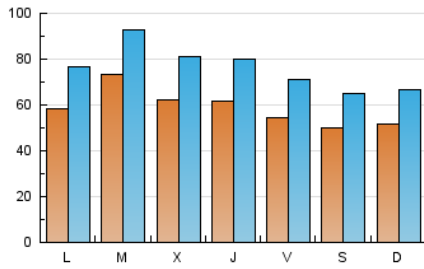

1. Cifras totales y promedios (Nacional)

MES - AÑO	NAVEGADORES UNICOS	VISITAS	PAGINAS
Junio - 2021	82.271	230.702	423.077
PROMEDIO DIARIO	5.943	7.690	14.103
PROMEDIO LUNES-VIERNES	6.251	8.092	14.816
PROMEDIO SABADO-DOMINGO	5.094	6.585	12.142
PAGINAS / VISITAS	1,83		
DURACION MEDIA VISITAS	0:01:39		
DURACION MEDIA PAGINAS	0:01:59		

2. Secciones (Nacional)

	PAGINAS	%
HOME	200.600	47.41 %
RESTO	222.477	52.59 %

3. Por día del mes (Nacional)

Día	N. únicos	Visitas	Páginas	Día	N. únicos	Visitas	Páginas	Día	N. únicos	Visitas	Páginas
1	9.746	11.906	20.773	11	5.401	7.175	15.825	21	6.272	8.124	14.171
2	7.960	10.416	19.159	12	4.912	6.384	12.127	22	5.373	7.139	12.192
3	8.580	10.814	19.613	13	5.775	7.252	12.497	23	4.585	6.143	11.686
4	5.864	7.604	13.689	14	5.542	7.295	12.983	24	4.696	6.239	10.997
5	5.128	6.562	11.375	15	8.622	10.957	20.665	25	4.482	5.894	11.454
6	5.428	7.037	12.083	16	7.800	9.936	18.207	26	4.309	5.602	12.125
7	7.005	9.181	17.145	17	6.091	7.829	14.431	27	4.437	5.870	11.980
8	7.365	9.279	16.389	18	6.020	7.750	13.796	28	4.419	6.009	11.520
9	5.727	7.496	13.230	19	5.730	7.465	14.019	29	5.458	7.123	12.750
10	5.401	7.175	13.203	20	5.035	6.511	10.930	30	5.115	6.535	12.063

4. Gráficas (Nacional)

4.1 Por día de la semana (promedio)

N. únicos / Visitas (x 100)

Páginas (x 100)

4.2 Por franja horaria (promedio)

Visitas (x 1000)

Páginas (x 1000)

4.3 Por meses