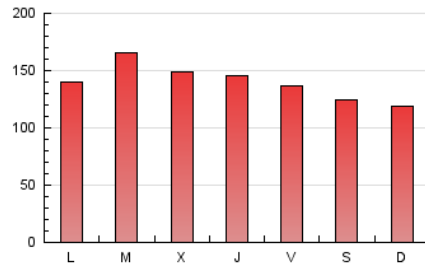

1. Cifras totales y promedios (Nacional)

MES - AÑO	NAVEGADORES UNICOS	VISITAS	PAGINAS
Junio - 2021	82.271	230.702	423.077
PROMEDIO DIARIO	5.943	7.690	14.103
PROMEDIO LUNES-VIERNES	6.251	8.092	14.816
PROMEDIO SABADO-DOMINGO	5.094	6.585	12.142
PAGINAS / VISITAS	1,83		
DURACION MEDIA VISITAS	0:01:39		
DURACION MEDIA PAGINAS	0:01:59		

2. Secciones (Nacional)

	PAGINAS	%
HOME	200.600	47.41 %
RESTO	222.477	52.59 %

3. Por día del mes (Nacional)

Día	N. únicos	Visitas	Páginas	Día	N. únicos	Visitas	Páginas	Día	N. únicos	Visitas	Páginas
1	9.746	11.906	20.773	11	5.401	7.175	15.825	21	6.272	8.124	14.171
2	7.960	10.416	19.159	12	4.912	6.384	12.127	22	5.373	7.139	12.192
3	8.580	10.814	19.613	13	5.775	7.252	12.497	23	4.585	6.143	11.686
4	5.864	7.604	13.689	14	5.542	7.295	12.983	24	4.696	6.239	10.997
5	5.128	6.562	11.375	15	8.622	10.957	20.665	25	4.482	5.894	11.454
6	5.428	7.037	12.083	16	7.800	9.936	18.207	26	4.309	5.602	12.125
7	7.005	9.181	17.145	17	6.091	7.829	14.431	27	4.437	5.870	11.980
8	7.365	9.279	16.389	18	6.020	7.750	13.796	28	4.419	6.009	11.520
9	5.727	7.496	13.230	19	5.730	7.465	14.019	29	5.458	7.123	12.750
10	5.401	7.175	13.203	20	5.035	6.511	10.930	30	5.115	6.535	12.063

4. Gráficas (Nacional)

4.1 Por día de la semana (promedio)

N. únicos / Visitas (x 100)

Páginas (x 100)

4.2 Por franja horaria (promedio)

Visitas (x 1000)

Páginas (x 1000)

4.3 Por meses