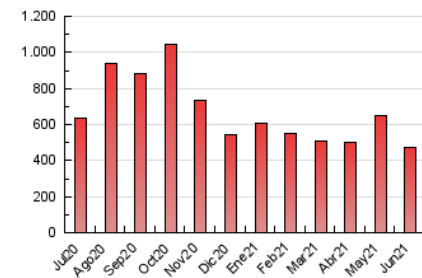

Páginas (x 1000)