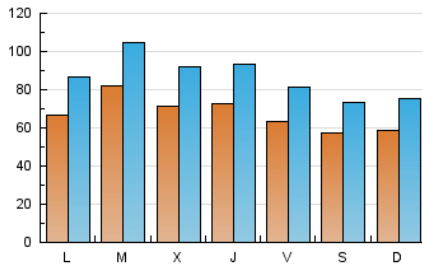

1. Cifras totales y promedios (Nacional e Internacional)

MES - AÑO	NAVEGADORES UNICOS	VISITAS	PAGINAS
Junio - 2021	98.045	262.538	476.209
PROMEDIO DIARIO	6.796	8.751	15.874
PROMEDIO LUNES-VIERNES	7.166	9.225	16.698
PROMEDIO SABADO-DOMINGO	5.777	7.448	13.607
PAGINAS / VISITAS	1,81		
DURACION MEDIA VISITAS	0:01:37		
DURACION MEDIA PAGINAS	0:01:59		

2. Secciones (Nacional e Internacional)

	PAGINAS	%
HOME	223.784	46.99 %
RESTO	252.425	53.01 %

3. Por día del mes (Nacional e Internacional)

Día	N. únicos	Visitas	Páginas	Día	N. únicos	Visitas	Páginas	Día	N. únicos	Visitas	Páginas
1	10.922	13.405	23.281	11	6.231	8.175	17.737	21	7.048	9.092	15.763
2	9.145	11.947	21.807	12	5.634	7.279	13.669	22	6.027	7.997	13.585
3	9.705	12.245	21.978	13	6.456	8.176	14.030	23	5.157	6.880	12.946
4	6.736	8.693	15.415	14	6.447	8.308	14.598	24	5.357	7.035	12.166
5	5.755	7.325	12.580	15	9.652	12.272	23.197	25	5.096	6.657	12.619
6	6.074	7.884	13.483	16	8.926	11.390	20.689	26	4.969	6.431	13.656
7	7.959	10.347	19.246	17	8.022	9.935	17.321	27	5.146	6.788	13.697
8	8.310	10.469	18.455	18	7.207	9.129	15.777	28	5.113	6.907	13.187
9	6.528	8.519	14.936	19	6.496	8.389	15.497	29	6.205	8.090	14.373
10	6.064	8.062	14.778	20	5.683	7.315	12.245	30	5.802	7.397	13.498

4. Gráficas (Nacional e Internacional)

4.1 Por día de la semana (promedio)

N. únicos / Visitas (x 100)

Páginas (x 100)

4.2 Por franja horaria (promedio)

Visitas (x 1000)

Páginas (x 1000)

4.3 Por meses