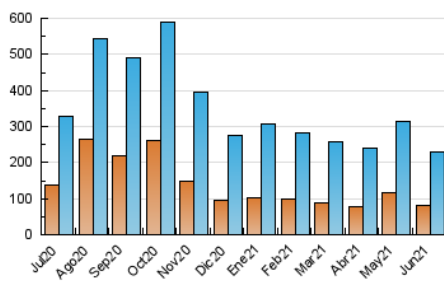

4.3 Por meses

N. únicos / Visitas (x 1000)