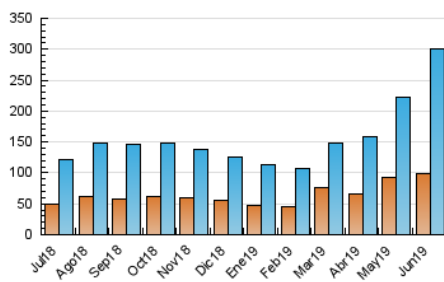

4.3 Por meses

N. únicos / Visitas (x 1000)