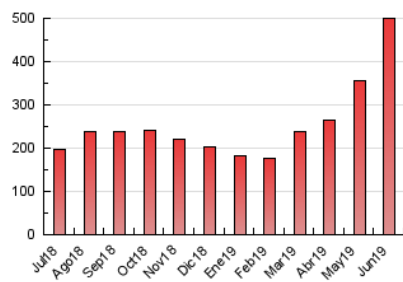

Páginas (x 1000)