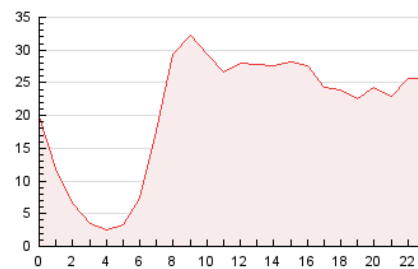

2. Secciones (Nacional)

	PAGINAS	%
HOME	164.578	32.99 %
RESTO	334.298	67.01 %

3. Por día del mes (Nacional)

Día	N. únicos	Visitas	Páginas	Día	N. únicos	Visitas	Páginas	Día	N. únicos	Visitas	Páginas
1	4.864	5.828	9.916	11	8.198	9.694	16.095	21	5.947	7.778	14.935
2	6.225	7.440	12.332	12	8.133	9.657	16.126	22	6.110	7.882	15.709
3	5.539	6.602	11.513	13	7.382	9.655	17.324	23	5.704	7.115	14.351
4	4.816	5.796	9.605	14	6.727	8.791	16.296	24	5.373	6.924	13.149
5	5.297	6.483	11.397	15	15.512	22.422	48.117	25	6.082	7.753	14.296
6	6.771	8.418	14.504	16	12.299	16.790	35.106	26	5.071	6.425	12.003
7	6.789	8.312	14.498	17	11.389	15.304	29.198	27	5.693	7.097	12.508
8	4.670	5.578	9.753	18	7.752	10.053	19.752	28	6.952	8.851	15.265
9	5.359	6.550	10.884	19	10.283	13.732	25.190	29	5.029	6.352	12.225
10	7.765	9.698	16.439	20	8.270	10.609	20.238	30	4.851	5.919	10.152

4. Gráficas (Nacional)

4.1 Por día de la semana (promedio)

N. únicos / Visitas (x 100)

Páginas (x 100)

4.2 Por franja horaria (promedio)

Visitas (x 1000)

Páginas (x 1000)

4.3 Por meses