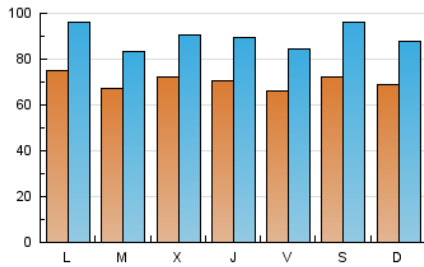

1. Cifras totales y promedios (Nacional)

MES - AÑO	NAVEGADORES UNICOS	VISITAS	PAGINAS
Junio - 2019	86.839	269.508	498.876
PROMEDIO DIARIO	7.028	8.984	16.629
PROMEDIO LUNES-VIERNES	7.011	8.882	16.017
PROMEDIO SABADO-DOMINGO	7.062	9.188	17.855
PAGINAS / VISITAS	1,85		
DURACION MEDIA VISITAS	0:01:57		
DURACION MEDIA PAGINAS	0:02:17		

2. Secciones (Nacional)

	PAGINAS	%
HOME	164.578	32.99 %
RESTO	334.298	67.01 %

3. Por día del mes (Nacional)

Día	N. únicos	Visitas	Páginas	Día	N. únicos	Visitas	Páginas	Día	N. únicos	Visitas	Páginas
1	4.864	5.828	9.916	11	8.198	9.694	16.095	21	5.947	7.778	14.935
2	6.225	7.440	12.332	12	8.133	9.657	16.126	22	6.110	7.882	15.709
3	5.539	6.602	11.513	13	7.382	9.655	17.324	23	5.704	7.115	14.351
4	4.816	5.796	9.605	14	6.727	8.791	16.296	24	5.373	6.924	13.149
5	5.297	6.483	11.397	15	15.512	22.422	48.117	25	6.082	7.753	14.296
6	6.771	8.418	14.504	16	12.299	16.790	35.106	26	5.071	6.425	12.003
7	6.789	8.312	14.498	17	11.389	15.304	29.198	27	5.693	7.097	12.508
8	4.670	5.578	9.753	18	7.752	10.053	19.752	28	6.952	8.851	15.265
9	5.359	6.550	10.884	19	10.283	13.732	25.190	29	5.029	6.352	12.225
10	7.765	9.698	16.439	20	8.270	10.609	20.238	30	4.851	5.919	10.152

4. Gráficas (Nacional)

4.1 Por día de la semana (promedio)

N. únicos / Visitas (x 100)

Páginas (x 100)

4.2 Por franja horaria (promedio)

Visitas (x 1000)

Páginas (x 1000)

4.3 Por meses