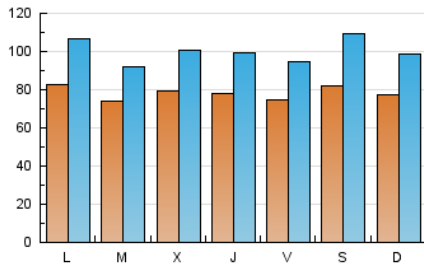

1. Cifras totales y promedios (Nacional e Internacional)

MES - AÑO	NAVEGADORES UNICOS	VISITAS	PAGINAS
Junio - 2019	98.350	301.304	561.619
PROMEDIO DIARIO	7.834	10.043	18.721
PROMEDIO LUNES-VIERNES	7.769	9.865	17.877
PROMEDIO SABADO-DOMINGO	7.966	10.400	20.409
PAGINAS / VISITAS	1,86		
DURACION MEDIA VISITAS	0:01:58		
DURACION MEDIA PAGINAS	0:02:17		

2. Secciones (Nacional e Internacional)

	PAGINAS	%
HOME	187.121	33.32 %
RESTO	374.498	66.68 %

3. Por día del mes (Nacional e Internacional)

Día	N. únicos	Visitas	Páginas	Día	N. únicos	Visitas	Páginas	Día	N. únicos	Visitas	Páginas
1	5.428	6.549	11.185	11	8.942	10.569	17.759	21	6.725	8.828	16.908
2	6.875	8.252	13.748	12	8.821	10.490	17.572	22	6.912	9.036	18.055
3	6.189	7.442	12.931	13	8.060	10.531	18.912	23	6.553	8.168	16.537
4	5.343	6.452	10.686	14	7.443	9.747	18.069	24	6.048	7.800	14.833
5	6.044	7.441	12.997	15	17.488	25.418	55.328	25	6.730	8.581	16.064
6	7.591	9.513	16.437	16	13.858	18.949	40.065	26	5.697	7.208	13.686
7	7.749	9.431	16.534	17	12.370	16.741	32.180	27	6.365	7.953	14.142
8	5.382	6.432	11.199	18	8.563	11.164	21.931	28	7.824	9.946	17.343
9	6.008	7.335	12.209	19	11.187	15.051	27.866	29	5.689	7.191	14.031
10	8.559	10.660	18.101	20	9.127	11.757	22.579	30	5.464	6.669	11.732

4. Gráficas (Nacional e Internacional)

4.1 Por día de la semana (promedio)

N. únicos / Visitas (x 100)

Páginas (x 100)

4.2 Por franja horaria (promedio)

Visitas (x 1000)

Páginas (x 1000)

4.3 Por meses