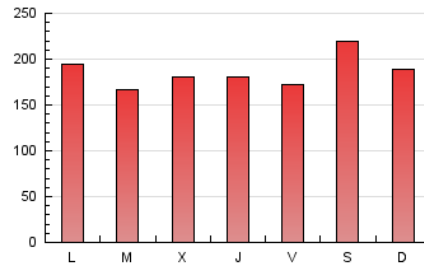

1. Cifras totales y promedios (Nacional e Internacional)

MES - AÑO	NAVEGADORES UNICOS	VISITAS	PAGINAS
Junio - 2019	98.350	301.304	561.619
PROMEDIO DIARIO	7.834	10.043	18.721
PROMEDIO LUNES-VIERNES	7.769	9.865	17.877
PROMEDIO SABADO-DOMINGO	7.966	10.400	20.409
PAGINAS / VISITAS	1,86		
DURACION MEDIA VISITAS	0:01:58		
DURACION MEDIA PAGINAS	0:02:17		

2. Secciones (Nacional e Internacional)

	PAGINAS	%
HOME	187.121	33.32 %
RESTO	374.498	66.68 %

3. Por día del mes (Nacional e Internacional)

Día	N. únicos	Visitas	Páginas	Día	N. únicos	Visitas	Páginas	Día	N. únicos	Visitas	Páginas
1	5.428	6.549	11.185	11	8.942	10.569	17.759	21	6.725	8.828	16.908
2	6.875	8.252	13.748	12	8.821	10.490	17.572	22	6.912	9.036	18.055
3	6.189	7.442	12.931	13	8.060	10.531	18.912	23	6.553	8.168	16.537
4	5.343	6.452	10.686	14	7.443	9.747	18.069	24	6.048	7.800	14.833
5	6.044	7.441	12.997	15	17.488	25.418	55.328	25	6.730	8.581	16.064
6	7.591	9.513	16.437	16	13.858	18.949	40.065	26	5.697	7.208	13.686
7	7.749	9.431	16.534	17	12.370	16.741	32.180	27	6.365	7.953	14.142
8	5.382	6.432	11.199	18	8.563	11.164	21.931	28	7.824	9.946	17.343
9	6.008	7.335	12.209	19	11.187	15.051	27.866	29	5.689	7.191	14.031
10	8.559	10.660	18.101	20	9.127	11.757	22.579	30	5.464	6.669	11.732

4. Gráficas (Nacional e Internacional)

4.1 Por día de la semana (promedio)

N. únicos / Visitas (x 100)

Páginas (x 100)

4.2 Por franja horaria (promedio)

Visitas (x 1000)

Páginas (x 1000)

4.3 Por meses