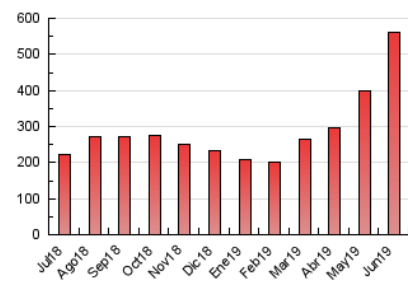

Páginas (x 1000)