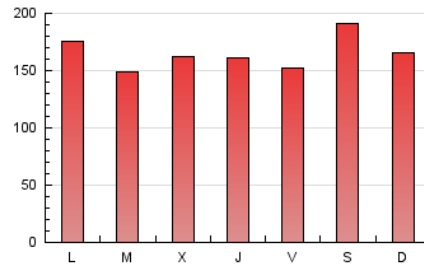

1. Cifras totales y promedios (Nacional)

MES - AÑO	NAVEGADORES UNICOS	VISITAS	PAGINAS
Junio - 2019	86.839	269.508	498.876
PROMEDIO DIARIO	7.028	8.984	16.629
PROMEDIO LUNES-VIERNES	7.011	8.882	16.017
PROMEDIO SABADO-DOMINGO	7.062	9.188	17.855
PAGINAS / VISITAS	1,85		
DURACION MEDIA VISITAS	0:01:57		
DURACION MEDIA PAGINAS	0:02:17		

2. Secciones (Nacional)

	PAGINAS	%
HOME	164.578	32.99 %
RESTO	334.298	67.01 %

3. Por día del mes (Nacional)

Día	N. únicos	Visitas	Páginas	Día	N. únicos	Visitas	Páginas	Día	N. únicos	Visitas	Páginas
1	4.864	5.828	9.916	11	8.198	9.694	16.095	21	5.947	7.778	14.935
2	6.225	7.440	12.332	12	8.133	9.657	16.126	22	6.110	7.882	15.709
3	5.539	6.602	11.513	13	7.382	9.655	17.324	23	5.704	7.115	14.351
4	4.816	5.796	9.605	14	6.727	8.791	16.296	24	5.373	6.924	13.149
5	5.297	6.483	11.397	15	15.512	22.422	48.117	25	6.082	7.753	14.296
6	6.771	8.418	14.504	16	12.299	16.790	35.106	26	5.071	6.425	12.003
7	6.789	8.312	14.498	17	11.389	15.304	29.198	27	5.693	7.097	12.508
8	4.670	5.578	9.753	18	7.752	10.053	19.752	28	6.952	8.851	15.265
9	5.359	6.550	10.884	19	10.283	13.732	25.190	29	5.029	6.352	12.225
10	7.765	9.698	16.439	20	8.270	10.609	20.238	30	4.851	5.919	10.152

4. Gráficas (Nacional)

4.1 Por día de la semana (promedio)

N. únicos / Visitas (x 100)

Páginas (x 100)

4.2 Por franja horaria (promedio)

Visitas (x 1000)

Páginas (x 1000)

4.3 Por meses