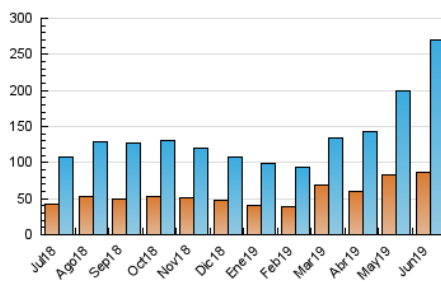

4.3 Por meses

N. únicos / Visitas (x 1000)