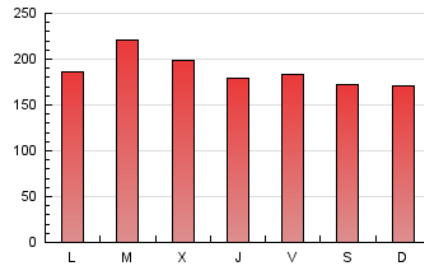

1. Cifras totales y promedios (Nacional)

MES - AÑO	NAVEGADORES UNICOS	VISITAS	PAGINAS
Mayo - 2021	117.663	315.612	577.268
PROMEDIO DIARIO	7.861	10.181	18.622
PROMEDIO LUNES-VIERNES	8.015	10.454	19.312
PROMEDIO SABADO-DOMINGO	7.538	9.609	17.171
PAGINAS / VISITAS	1,83		
DURACION MEDIA VISITAS	0:01:40		
DURACION MEDIA PAGINAS	0:02:00		

2. Secciones (Nacional)

	PAGINAS	%
HOME	236.819	41.02 %
RESTO	340.449	58.98 %

3. Por día del mes (Nacional)

Día	N. únicos	Visitas	Páginas	Día	N. únicos	Visitas	Páginas	Día	N. únicos	Visitas	Páginas
1	5.109	6.597	12.206	11	8.637	11.465	21.791	21	10.144	14.338	28.532
2	5.888	8.080	15.006	12	6.904	8.846	16.631	22	9.115	12.343	23.231
3	7.130	9.282	16.189	13	5.297	6.997	13.036	23	9.616	12.531	23.015
4	7.844	9.993	18.598	14	4.952	6.600	13.163	24	8.056	10.436	18.529
5	7.385	9.244	16.790	15	4.636	6.191	12.060	25	6.933	9.008	15.941
6	6.547	8.465	16.266	16	5.050	6.773	12.880	26	9.625	11.926	20.202
7	7.923	10.045	18.345	17	7.151	9.396	17.663	27	10.281	12.429	20.352
8	15.979	18.138	26.902	18	12.014	16.689	31.985	28	5.555	7.338	13.444
9	10.981	13.283	22.757	19	9.530	12.971	25.605	29	4.331	5.808	11.867
10	10.273	12.599	21.566	20	8.433	11.291	22.055	30	4.674	6.344	11.782
								31	7.693	10.166	18.879

4. Gráficas (Nacional)

4.1 Por día de la semana (promedio)

N. únicos / Visitas (x 100)

Páginas (x 100)

4.2 Por franja horaria (promedio)

Visitas (x 1000)

Páginas (x 1000)

4.3 Por meses