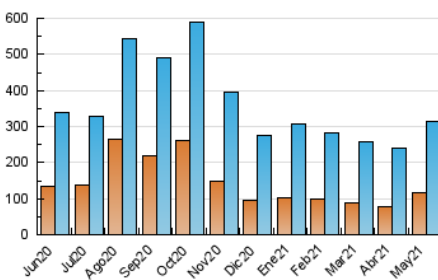

4.3 Por meses

N. únicos / Visitas (x 1000)