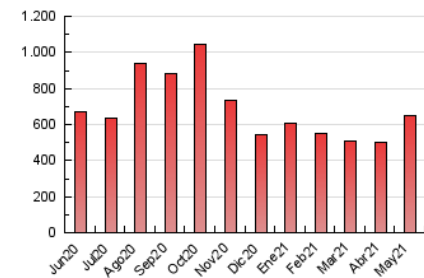

Páginas (x 1000)