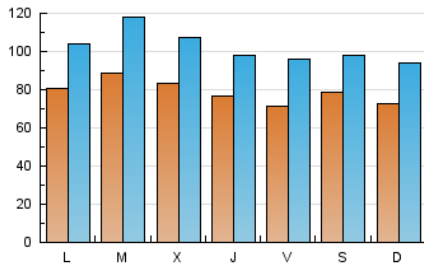

1. Cifras totales y promedios (Nacional)

MES - AÑO	NAVEGADORES UNICOS	VISITAS	PAGINAS
Mayo - 2021	117.663	315.612	577.268
PROMEDIO DIARIO	7.861	10.181	18.622
PROMEDIO LUNES-VIERNES	8.015	10.454	19.312
PROMEDIO SABADO-DOMINGO	7.538	9.609	17.171
PAGINAS / VISITAS	1,83		
DURACION MEDIA VISITAS	0:01:40		
DURACION MEDIA PAGINAS	0:02:00		

2. Secciones (Nacional)

	PAGINAS	%
HOME	236.819	41.02 %
RESTO	340.449	58.98 %

3. Por día del mes (Nacional)

Día	N. únicos	Visitas	Páginas	Día	N. únicos	Visitas	Páginas	Día	N. únicos	Visitas	Páginas
1	5.109	6.597	12.206	11	8.637	11.465	21.791	21	10.144	14.338	28.532
2	5.888	8.080	15.006	12	6.904	8.846	16.631	22	9.115	12.343	23.231
3	7.130	9.282	16.189	13	5.297	6.997	13.036	23	9.616	12.531	23.015
4	7.844	9.993	18.598	14	4.952	6.600	13.163	24	8.056	10.436	18.529
5	7.385	9.244	16.790	15	4.636	6.191	12.060	25	6.933	9.008	15.941
6	6.547	8.465	16.266	16	5.050	6.773	12.880	26	9.625	11.926	20.202
7	7.923	10.045	18.345	17	7.151	9.396	17.663	27	10.281	12.429	20.352
8	15.979	18.138	26.902	18	12.014	16.689	31.985	28	5.555	7.338	13.444
9	10.981	13.283	22.757	19	9.530	12.971	25.605	29	4.331	5.808	11.867
10	10.273	12.599	21.566	20	8.433	11.291	22.055	30	4.674	6.344	11.782
								31	7.693	10.166	18.879

4. Gráficas (Nacional)

4.1 Por día de la semana (promedio)

N. únicos / Visitas (x 100)

Páginas (x 100)

4.2 Por franja horaria (promedio)

Visitas (x 1000)

Páginas (x 1000)

4.3 Por meses