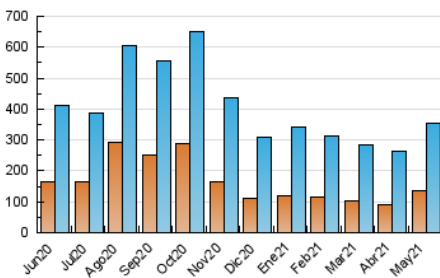

4.3 Por meses

N. únicos / Visitas (x 1000)