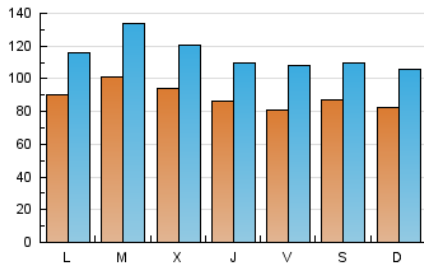

1. Cifras totales y promedios (Nacional e Internacional)

MES - AÑO	NAVEGADORES UNICOS	VISITAS	PAGINAS
Mayo - 2021	136.766	354.465	646.393
PROMEDIO DIARIO	8.876	11.434	20.851
PROMEDIO LUNES-VIERNES	9.065	11.760	21.647
PROMEDIO SABADO-DOMINGO	8.479	10.751	19.180
PAGINAS / VISITAS	1,82		
DURACION MEDIA VISITAS	0:01:39		
DURACION MEDIA PAGINAS	0:02:01		

2. Secciones (Nacional e Internacional)

	PAGINAS	%
HOME	273.796	42.36 %
RESTO	372.597	57.64 %

3. Por día del mes (Nacional e Internacional)

Día	N. únicos	Visitas	Páginas	Día	N. únicos	Visitas	Páginas	Día	N. únicos	Visitas	Páginas
1	5.760	7.386	13.574	11	9.830	12.841	24.189	21	11.739	16.454	32.824
2	6.718	9.090	16.814	12	7.721	9.798	18.251	22	10.545	14.216	26.834
3	7.887	10.242	17.821	13	6.020	7.903	14.460	23	10.989	14.169	25.978
4	8.880	11.191	20.564	14	5.634	7.443	14.616	24	9.131	11.842	20.936
5	8.664	10.669	19.100	15	5.324	7.046	13.526	25	7.957	10.234	18.003
6	7.390	9.471	17.961	16	5.734	7.646	14.342	26	10.475	13.071	22.333
7	8.681	10.973	19.978	17	8.014	10.481	19.536	27	11.191	13.573	22.472
8	17.121	19.398	28.942	18	13.876	19.115	36.822	28	6.393	8.409	15.363
9	12.276	14.683	25.013	19	10.889	14.767	29.233	29	4.997	6.685	13.584
10	11.529	14.093	23.954	20	9.781	12.963	25.080	30	5.327	7.187	13.190
								31	8.690	11.426	21.100

4. Gráficas (Nacional e Internacional)

4.1 Por día de la semana (promedio)

N. únicos / Visitas (x 100)

Páginas (x 100)

4.2 Por franja horaria (promedio)

Visitas (x 1000)

Páginas (x 1000)

4.3 Por meses