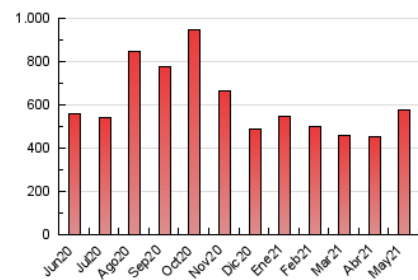

Páginas (x 1000)