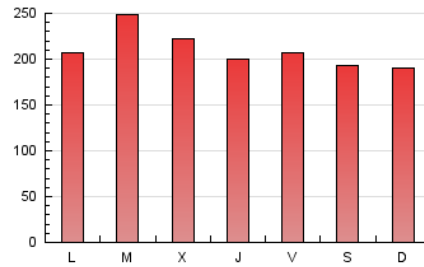

1. Cifras totales y promedios (Nacional e Internacional)

MES - AÑO	NAVEGADORES UNICOS	VISITAS	PAGINAS
Mayo - 2021	136.766	354.465	646.393
PROMEDIO DIARIO	8.876	11.434	20.851
PROMEDIO LUNES-VIERNES	9.065	11.760	21.647
PROMEDIO SABADO-DOMINGO	8.479	10.751	19.180
PAGINAS / VISITAS	1,82		
DURACION MEDIA VISITAS	0:01:39		
DURACION MEDIA PAGINAS	0:02:01		

2. Secciones (Nacional e Internacional)

	PAGINAS	%
HOME	273.796	42.36 %
RESTO	372.597	57.64 %

3. Por día del mes (Nacional e Internacional)

Día	N. únicos	Visitas	Páginas	Día	N. únicos	Visitas	Páginas	Día	N. únicos	Visitas	Páginas
1	5.760	7.386	13.574	11	9.830	12.841	24.189	21	11.739	16.454	32.824
2	6.718	9.090	16.814	12	7.721	9.798	18.251	22	10.545	14.216	26.834
3	7.887	10.242	17.821	13	6.020	7.903	14.460	23	10.989	14.169	25.978
4	8.880	11.191	20.564	14	5.634	7.443	14.616	24	9.131	11.842	20.936
5	8.664	10.669	19.100	15	5.324	7.046	13.526	25	7.957	10.234	18.003
6	7.390	9.471	17.961	16	5.734	7.646	14.342	26	10.475	13.071	22.333
7	8.681	10.973	19.978	17	8.014	10.481	19.536	27	11.191	13.573	22.472
8	17.121	19.398	28.942	18	13.876	19.115	36.822	28	6.393	8.409	15.363
9	12.276	14.683	25.013	19	10.889	14.767	29.233	29	4.997	6.685	13.584
10	11.529	14.093	23.954	20	9.781	12.963	25.080	30	5.327	7.187	13.190
								31	8.690	11.426	21.100

4. Gráficas (Nacional e Internacional)

4.1 Por día de la semana (promedio)

N. únicos / Visitas (x 100)

Páginas (x 100)

4.2 Por franja horaria (promedio)

Visitas (x 1000)

Páginas (x 1000)

4.3 Por meses