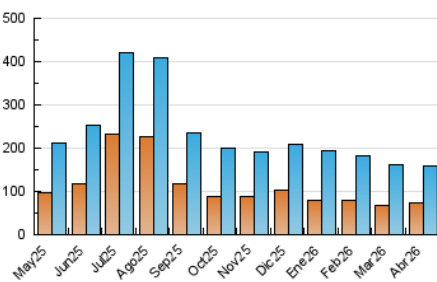

4.3 Por meses

N. únicos / Visitas (x 1000)