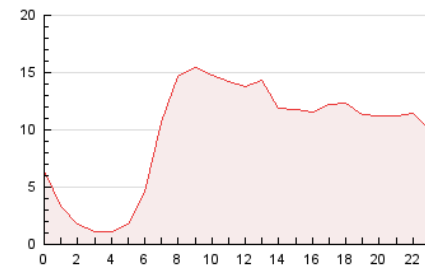

2. Secciones (Nacional)

	PAGINAS	%
HOME	81.727	35.07 %
RESTO	151.311	64.93 %

3. Por día del mes (Nacional)

Día	N. únicos	Visitas	Páginas	Día	N. únicos	Visitas	Páginas	Día	N. únicos	Visitas	Páginas
1	3.639	4.595	7.693	11	2.848	3.676	5.728	21	4.149	5.339	9.398
2	3.472	4.335	6.858	12	4.538	5.377	8.361	22	3.543	4.682	8.003
3	2.678	3.308	5.749	13	5.169	6.296	9.946	23	3.583	4.708	8.092
4	2.262	2.904	4.382	14	4.792	5.964	9.651	24	3.965	5.029	8.784
5	2.664	3.386	5.480	15	4.242	5.396	8.827	25	2.508	3.195	5.461
6	3.519	4.511	7.229	16	3.640	4.708	8.042	26	2.749	3.564	6.023
7	3.120	4.093	7.350	17	3.900	5.141	8.748	27	3.822	4.884	8.469
8	3.130	4.130	7.468	18	3.155	4.042	6.943	28	4.267	5.388	9.123
9	4.019	5.109	8.715	19	3.920	4.980	8.989	29	3.625	4.709	7.904
10	3.860	4.906	7.916	20	4.707	6.068	10.470	30	3.039	4.109	7.236

4. Gráficas (Nacional)

4.1 Por día de la semana (promedio)

N. únicos / Visitas (x 100)

Páginas (x 100)

4.2 Por franja horaria (promedio)

Visitas_ (x 1000)

Páginas (x 1000)

4.3 Por meses

N. únicos / Visitas (x 1000)

Páginas (x 1000)

5. Observaciones

Este Medio Electrónico de Comunicación ha sido medido por la herramienta Google Analytics de Google (GA4).

6. Definiciones básicas (Para más información ver Normas Técnicas para el Control de los Medios Electrónicos de Comunicación)