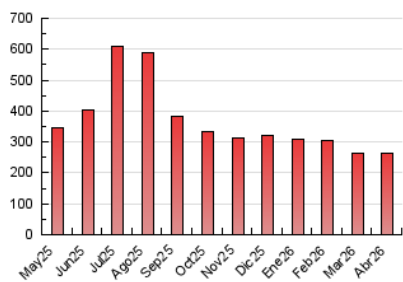

Páginas (x 1000)