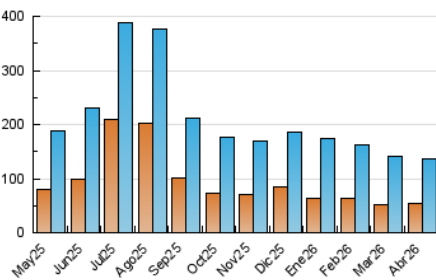

1. Cifras totales y promedios (Nacional)

MES - AÑO	NAVEGADORES UNICOS	VISITAS	PAGINAS
Abril - 2026	54.430	136.230	233.038
PROMEDIO DIARIO	3.617	4.618	7.768
PROMEDIO LUNES-VIERNES	3.813	4.882	8.258
PROMEDIO SABADO-DOMINGO	3.081	3.891	6.421
PAGINAS / VISITAS	1,68		
DURACION MEDIA VISITAS	0:02:37		
TIEMPO INTERACCIÓN MEDIO	0:02:39		

2. Secciones (Nacional)

	PAGINAS	%
HOME	81.727	35.07 %
RESTO	151.311	64.93 %

3. Por día del mes (Nacional)

Día	N. únicos	Visitas	Páginas	Día	N. únicos	Visitas	Páginas	Día	N. únicos	Visitas	Páginas
1	3.639	4.595	7.693	11	2.848	3.676	5.728	21	4.149	5.339	9.398
2	3.472	4.335	6.858	12	4.538	5.377	8.361	22	3.543	4.682	8.003
3	2.678	3.308	5.749	13	5.169	6.296	9.946	23	3.583	4.708	8.092
4	2.262	2.904	4.382	14	4.792	5.964	9.651	24	3.965	5.029	8.784
5	2.664	3.386	5.480	15	4.242	5.396	8.827	25	2.508	3.195	5.461
6	3.519	4.511	7.229	16	3.640	4.708	8.042	26	2.749	3.564	6.023
7	3.120	4.093	7.350	17	3.900	5.141	8.748	27	3.822	4.884	8.469
8	3.130	4.130	7.468	18	3.155	4.042	6.943	28	4.267	5.388	9.123
9	4.019	5.109	8.715	19	3.920	4.980	8.989	29	3.625	4.709	7.904
10	3.860	4.906	7.916	20	4.707	6.068	10.470	30	3.039	4.109	7.236

4. Gráficas (Nacional)

4.1 Por día de la semana (promedio)

N. únicos / Visitas (x 100)

Páginas (x 100)

4.2 Por franja horaria (promedio)

Visitas_ (x 1000)

Páginas (x 1000)

4.3 Por meses

N. únicos / Visitas (x 1000)

Páginas (x 1000)

5. Observaciones

Este Medio Electrónico de Comunicación ha sido medido por la herramienta Google Analytics de Google (GA4).

6. Definiciones básicas (Para más información ver Normas Técnicas para el Control de los Medios Electrónicos de Comunicación)