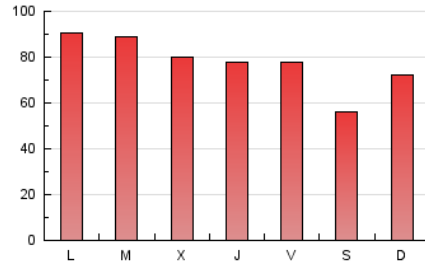

1. Cifras totales y promedios (Nacional)

MES - AÑO	NAVEGADORES UNICOS	VISITAS	PAGINAS
Abril - 2026	54.430	136.230	233.038
PROMEDIO DIARIO	3.617	4.618	7.768
PROMEDIO LUNES-VIERNES	3.813	4.882	8.258
PROMEDIO SABADO-DOMINGO	3.081	3.891	6.421
PAGINAS / VISITAS	1,68		
DURACION MEDIA VISITAS	0:02:37		
TIEMPO INTERACCIÓN MEDIO	0:02:39		

2. Secciones (Nacional)

	PAGINAS	%
HOME	81.727	35.07 %
RESTO	151.311	64.93 %

3. Por día del mes (Nacional)

Día	N. únicos	Visitas	Páginas	Día	N. únicos	Visitas	Páginas	Día	N. únicos	Visitas	Páginas
1	3.639	4.595	7.693	11	2.848	3.676	5.728	21	4.149	5.339	9.398
2	3.472	4.335	6.858	12	4.538	5.377	8.361	22	3.543	4.682	8.003
3	2.678	3.308	5.749	13	5.169	6.296	9.946	23	3.583	4.708	8.092
4	2.262	2.904	4.382	14	4.792	5.964	9.651	24	3.965	5.029	8.784
5	2.664	3.386	5.480	15	4.242	5.396	8.827	25	2.508	3.195	5.461
6	3.519	4.511	7.229	16	3.640	4.708	8.042	26	2.749	3.564	6.023
7	3.120	4.093	7.350	17	3.900	5.141	8.748	27	3.822	4.884	8.469
8	3.130	4.130	7.468	18	3.155	4.042	6.943	28	4.267	5.388	9.123
9	4.019	5.109	8.715	19	3.920	4.980	8.989	29	3.625	4.709	7.904
10	3.860	4.906	7.916	20	4.707	6.068	10.470	30	3.039	4.109	7.236

4. Gráficas (Nacional)

4.1 Por día de la semana (promedio)

N. únicos / Visitas (x 100)

Páginas (x 100)

4.2 Por franja horaria (promedio)

Visitas_ (x 1000)

Páginas (x 1000)

4.3 Por meses