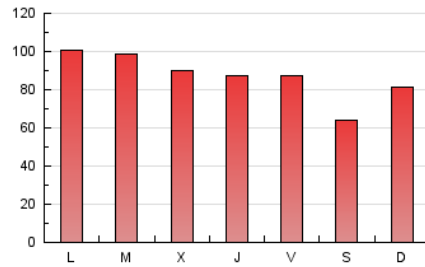

1. Cifras totales y promedios (Nacional e Internacional)

MES - AÑO	NAVEGADORES UNICOS	VISITAS	PAGINAS
Abril - 2026	72.560	159.654	261.611
PROMEDIO DIARIO	4.314	5.368	8.720
PROMEDIO LUNES-VIERNES	4.535	5.661	9.244
PROMEDIO SABADO-DOMINGO	3.707	4.561	7.279
PAGINAS / VISITAS	1,62		
DURACION MEDIA VISITAS	0:02:23		
TIEMPO INTERACCIÓN MEDIO	0:02:04		

2. Secciones (Nacional e Internacional)

	PAGINAS	%
HOME	87.706	33.53 %
RESTO	173.905	66.47 %

3. Por día del mes (Nacional e Internacional)

Día	N. únicos	Visitas	Páginas	Día	N. únicos	Visitas	Páginas	Día	N. únicos	Visitas	Páginas
1	4.454	5.521	8.841	11	3.396	4.274	6.480	21	4.854	6.138	10.408
2	4.188	5.095	7.970	12	5.268	6.198	9.335	22	4.226	5.436	8.872
3	3.201	3.906	6.531	13	5.914	7.076	10.899	23	4.296	5.467	9.097
4	2.899	3.556	5.262	14	5.559	6.802	10.722	24	4.726	5.836	9.853
5	3.411	4.154	6.393	15	4.964	6.119	9.813	25	3.049	3.796	6.209
6	4.295	5.386	8.271	16	4.277	5.433	8.863	26	3.314	4.134	6.822
7	3.748	4.726	8.237	17	4.640	5.949	9.736	27	4.518	5.640	9.409
8	4.011	5.063	8.591	18	3.671	4.644	7.714	28	5.009	6.176	10.142
9	4.769	5.862	9.721	19	4.644	5.730	10.018	29	4.294	5.382	8.830
10	4.495	5.538	8.719	20	5.664	7.131	11.749	30	3.660	4.870	8.104

4. Gráficas (Nacional e Internacional)

4.1 Por día de la semana (promedio)

N. únicos / Visitas (x 100)

Páginas (x 100)

4.2 Por franja horaria (promedio)

Visitas_ (x 1000)

Páginas (x 1000)

4.3 Por meses