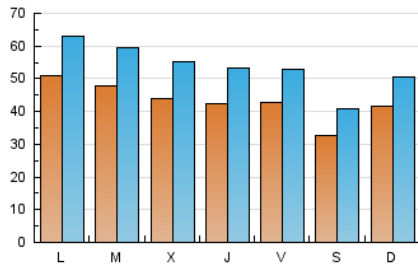

1. Cifras totales y promedios (Nacional e Internacional)

MES - AÑO	NAVEGADORES UNICOS	VISITAS	PAGINAS
Abril - 2026	72.560	159.654	261.611
PROMEDIO DIARIO	4.314	5.368	8.720
PROMEDIO LUNES-VIERNES	4.535	5.661	9.244
PROMEDIO SABADO-DOMINGO	3.707	4.561	7.279
PAGINAS / VISITAS	1,62		
DURACION MEDIA VISITAS	0:02:23		
TIEMPO INTERACCIÓN MEDIO	0:02:04		

2. Secciones (Nacional e Internacional)

	PAGINAS	%
HOME	87.706	33.53 %
RESTO	173.905	66.47 %

3. Por día del mes (Nacional e Internacional)

Día	N. únicos	Visitas	Páginas	Día	N. únicos	Visitas	Páginas	Día	N. únicos	Visitas	Páginas
1	4.454	5.521	8.841	11	3.396	4.274	6.480	21	4.854	6.138	10.408
2	4.188	5.095	7.970	12	5.268	6.198	9.335	22	4.226	5.436	8.872
3	3.201	3.906	6.531	13	5.914	7.076	10.899	23	4.296	5.467	9.097
4	2.899	3.556	5.262	14	5.559	6.802	10.722	24	4.726	5.836	9.853
5	3.411	4.154	6.393	15	4.964	6.119	9.813	25	3.049	3.796	6.209
6	4.295	5.386	8.271	16	4.277	5.433	8.863	26	3.314	4.134	6.822
7	3.748	4.726	8.237	17	4.640	5.949	9.736	27	4.518	5.640	9.409
8	4.011	5.063	8.591	18	3.671	4.644	7.714	28	5.009	6.176	10.142
9	4.769	5.862	9.721	19	4.644	5.730	10.018	29	4.294	5.382	8.830
10	4.495	5.538	8.719	20	5.664	7.131	11.749	30	3.660	4.870	8.104

4. Gráficas (Nacional e Internacional)

4.1 Por día de la semana (promedio)

N. únicos / Visitas (x 100)

Páginas (x 100)

4.2 Por franja horaria (promedio)

Visitas_ (x 1000)

Páginas (x 1000)

4.3 Por meses