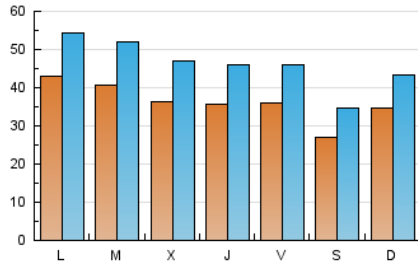

1. Cifras totales y promedios (Nacional)

MES - AÑO	NAVEGADORES UNICOS	VISITAS	PAGINAS
Abril - 2026	54.430	136.230	233.038
PROMEDIO DIARIO	3.617	4.618	7.768
PROMEDIO LUNES-VIERNES	3.813	4.882	8.258
PROMEDIO SABADO-DOMINGO	3.081	3.891	6.421
PAGINAS / VISITAS	1,68		
DURACION MEDIA VISITAS	0:02:37		
TIEMPO INTERACCIÓN MEDIO	0:02:39		

2. Secciones (Nacional)

	PAGINAS	%
HOME	81.727	35.07 %
RESTO	151.311	64.93 %

3. Por día del mes (Nacional)

Día	N. únicos	Visitas	Páginas	Día	N. únicos	Visitas	Páginas	Día	N. únicos	Visitas	Páginas
1	3.639	4.595	7.693	11	2.848	3.676	5.728	21	4.149	5.339	9.398
2	3.472	4.335	6.858	12	4.538	5.377	8.361	22	3.543	4.682	8.003
3	2.678	3.308	5.749	13	5.169	6.296	9.946	23	3.583	4.708	8.092
4	2.262	2.904	4.382	14	4.792	5.964	9.651	24	3.965	5.029	8.784
5	2.664	3.386	5.480	15	4.242	5.396	8.827	25	2.508	3.195	5.461
6	3.519	4.511	7.229	16	3.640	4.708	8.042	26	2.749	3.564	6.023
7	3.120	4.093	7.350	17	3.900	5.141	8.748	27	3.822	4.884	8.469
8	3.130	4.130	7.468	18	3.155	4.042	6.943	28	4.267	5.388	9.123
9	4.019	5.109	8.715	19	3.920	4.980	8.989	29	3.625	4.709	7.904
10	3.860	4.906	7.916	20	4.707	6.068	10.470	30	3.039	4.109	7.236

4. Gráficas (Nacional)

4.1 Por día de la semana (promedio)

N. únicos / Visitas (x 100)

Páginas (x 100)

4.2 Por franja horaria (promedio)

Visitas_ (x 1000)

Páginas (x 1000)

4.3 Por meses