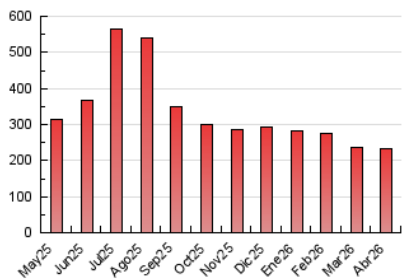

2. Secciones (Nacional)

	PAGINAS	%
HOME	81.727	35.07 %
RESTO	151.311	64.93 %

3. Por día del mes (Nacional)

Día	N. únicos	Visitas	Páginas	Día	N. únicos	Visitas	Páginas	Día	N. únicos	Visitas	Páginas
1	3.639	4.595	7.693	11	2.848	3.676	5.728	21	4.149	5.339	9.398
2	3.472	4.335	6.858	12	4.538	5.377	8.361	22	3.543	4.682	8.003
3	2.678	3.308	5.749	13	5.169	6.296	9.946	23	3.583	4.708	8.092
4	2.262	2.904	4.382	14	4.792	5.964	9.651	24	3.965	5.029	8.784
5	2.664	3.386	5.480	15	4.242	5.396	8.827	25	2.508	3.195	5.461
6	3.519	4.511	7.229	16	3.640	4.708	8.042	26	2.749	3.564	6.023
7	3.120	4.093	7.350	17	3.900	5.141	8.748	27	3.822	4.884	8.469
8	3.130	4.130	7.468	18	3.155	4.042	6.943	28	4.267	5.388	9.123
9	4.019	5.109	8.715	19	3.920	4.980	8.989	29	3.625	4.709	7.904
10	3.860	4.906	7.916	20	4.707	6.068	10.470	30	3.039	4.109	7.236

4. Gráficas (Nacional)

4.1 Por día de la semana (promedio)

N. únicos / Visitas (x 100)

Páginas (x 100)

4.2 Por franja horaria (promedio)

Visitas_ (x 1000)

Páginas (x 1000)

4.3 Por meses

N. únicos / Visitas (x 1000)

Páginas (x 1000)

5. Observaciones

Este Medio Electrónico de Comunicación ha sido medido por la herramienta Google Analytics de Google (GA4).

6. Definiciones básicas (Para más información ver Normas Técnicas para el Control de los Medios Electrónicos de Comunicación)