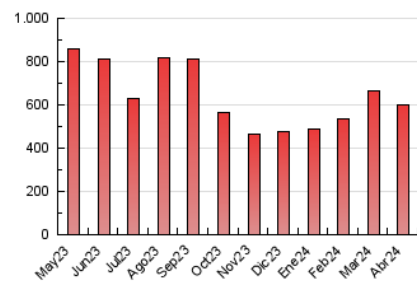

Páginas (x 1000)