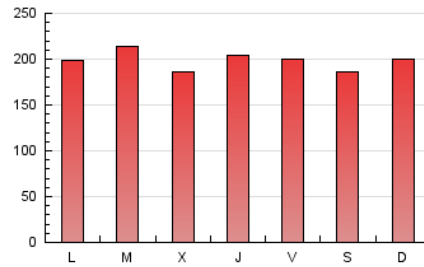

Páginas (x 100)