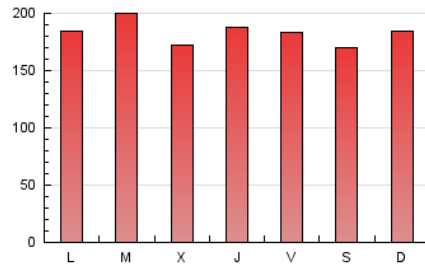

Páginas (x 100)