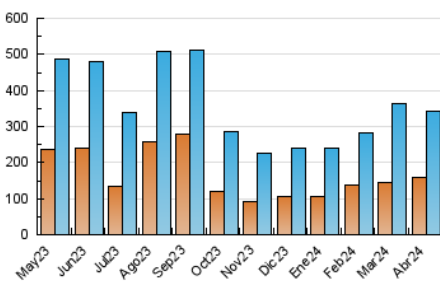

4.3 Por meses

N. únicos / Visitas (x 1000)