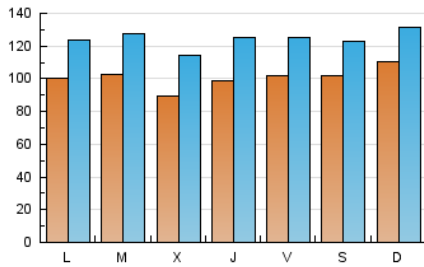

4. Gráficas (Nacional e Internacional)

4.1 Por día de la semana (promedio)

N. únicos / Visitas (x 100)