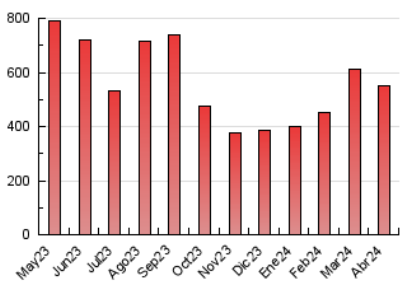

Páginas (x 1000)