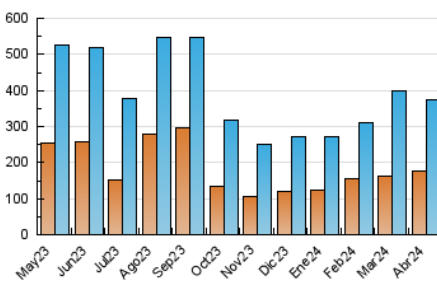

4.3 Por meses

N. únicos / Visitas (x 1000)