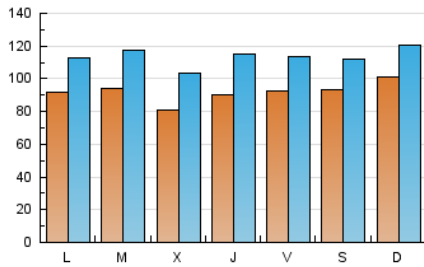

4. Gráficas (Nacional)

4.1 Por día de la semana (promedio)

N. únicos / Visitas (x 100)