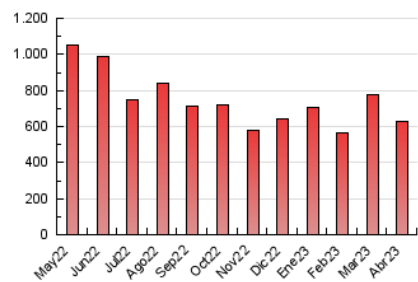

Páginas (x 1000)