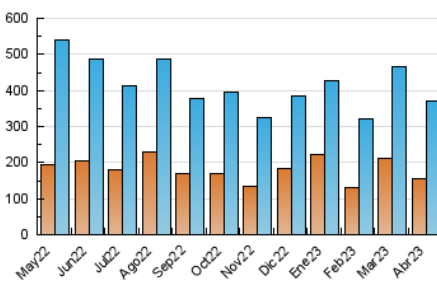

4.3 Por meses

N. únicos / Visitas (x 1000)