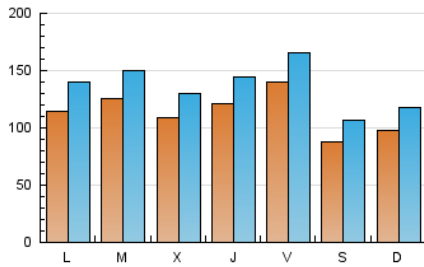

1. Cifras totales y promedios (Nacional e Internacional)

MES - AÑO	NAVEGADORES UNICOS	VISITAS	PAGINAS
Abril - 2023	171.178	404.111	631.303
PROMEDIO DIARIO	11.228	13.470	21.043
PROMEDIO LUNES-VIERNES	12.195	14.607	23.004
PROMEDIO SABADO-DOMINGO	9.292	11.198	17.122
PAGINAS / VISITAS	1,56		
DURACION MEDIA VISITAS	0:01:18		
DURACION MEDIA PAGINAS	0:02:19		

2. Secciones (Nacional e Internacional)

	PAGINAS	%
HOME	165.283	26.18 %
RESTO	466.020	73.82 %

3. Por día del mes (Nacional e Internacional)

Día	N. únicos	Visitas	Páginas	Día	N. únicos	Visitas	Páginas	Día	N. únicos	Visitas	Páginas
1	9.006	10.645	15.072	11	11.401	13.488	20.702	21	27.557	31.294	44.101
2	7.794	9.350	13.935	12	10.009	11.824	19.070	22	12.521	15.091	22.942
3	9.340	11.280	18.880	13	10.448	12.755	20.817	23	13.222	15.803	24.018
4	11.172	13.135	20.458	14	9.683	12.039	20.308	24	12.144	14.982	24.790
5	9.976	11.972	18.573	15	7.664	9.304	15.356	25	12.113	14.842	24.255
6	8.255	9.768	15.504	16	11.931	14.211	21.204	26	9.573	11.729	19.209
7	7.685	9.037	13.209	17	16.005	19.692	30.437	27	9.234	11.477	18.791
8	6.724	8.065	11.782	18	15.516	18.323	27.652	28	11.237	13.735	22.430
9	8.168	9.845	14.926	19	14.020	16.628	26.771	29	8.211	9.997	15.983
10	8.112	10.179	16.707	20	20.423	23.951	37.419	30	7.681	9.670	16.002

4. Gráficas (Nacional e Internacional)

4.1 Por día de la semana (promedio)

N. únicos / Visitas (x 100)

Páginas (x 100)

4.2 Por franja horaria (promedio)

Visitas_ (x 1000)

Páginas (x 1000)

4.3 Por meses