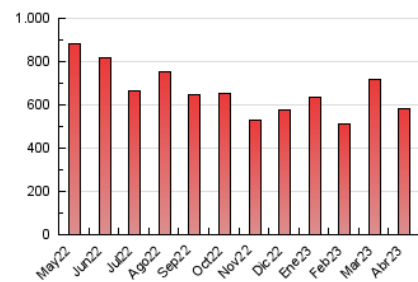

Páginas (x 1000)