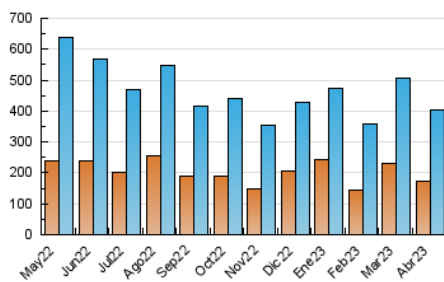

4.3 Por meses

N. únicos / Visitas (x 1000)