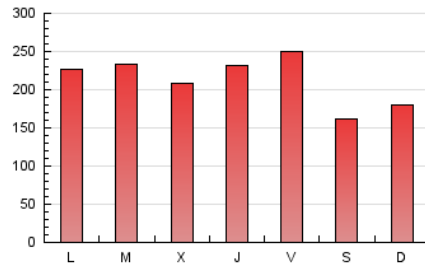

1. Cifras totales y promedios (Nacional e Internacional)

MES - AÑO	NAVEGADORES UNICOS	VISITAS	PAGINAS
Abril - 2023	171.178	404.111	631.303
PROMEDIO DIARIO	11.228	13.470	21.043
PROMEDIO LUNES-VIERNES	12.195	14.607	23.004
PROMEDIO SABADO-DOMINGO	9.292	11.198	17.122
PAGINAS / VISITAS	1,56		
DURACION MEDIA VISITAS	0:01:18		
DURACION MEDIA PAGINAS	0:02:19		

2. Secciones (Nacional e Internacional)

	PAGINAS	%
HOME	165.283	26.18 %
RESTO	466.020	73.82 %

3. Por día del mes (Nacional e Internacional)

Día	N. únicos	Visitas	Páginas	Día	N. únicos	Visitas	Páginas	Día	N. únicos	Visitas	Páginas
1	9.006	10.645	15.072	11	11.401	13.488	20.702	21	27.557	31.294	44.101
2	7.794	9.350	13.935	12	10.009	11.824	19.070	22	12.521	15.091	22.942
3	9.340	11.280	18.880	13	10.448	12.755	20.817	23	13.222	15.803	24.018
4	11.172	13.135	20.458	14	9.683	12.039	20.308	24	12.144	14.982	24.790
5	9.976	11.972	18.573	15	7.664	9.304	15.356	25	12.113	14.842	24.255
6	8.255	9.768	15.504	16	11.931	14.211	21.204	26	9.573	11.729	19.209
7	7.685	9.037	13.209	17	16.005	19.692	30.437	27	9.234	11.477	18.791
8	6.724	8.065	11.782	18	15.516	18.323	27.652	28	11.237	13.735	22.430
9	8.168	9.845	14.926	19	14.020	16.628	26.771	29	8.211	9.997	15.983
10	8.112	10.179	16.707	20	20.423	23.951	37.419	30	7.681	9.670	16.002

4. Gráficas (Nacional e Internacional)

4.1 Por día de la semana (promedio)

N. únicos / Visitas (x 100)

Páginas (x 100)

4.2 Por franja horaria (promedio)

Visitas_ (x 1000)

Páginas (x 1000)

4.3 Por meses