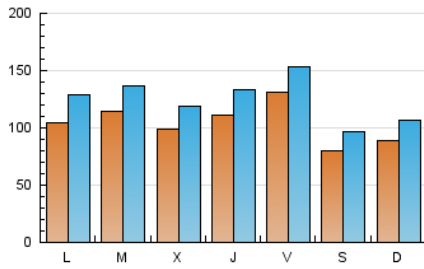

1. Cifras totales y promedios (Nacional)

MES - AÑO	NAVEGADORES UNICOS	VISITAS	PAGINAS
Abril - 2023	154.643	370.337	581.472
PROMEDIO DIARIO	10.263	12.345	19.382
PROMEDIO LUNES-VIERNES	11.184	13.425	21.253
PROMEDIO SABADO-DOMINGO	8.421	10.184	15.640
PAGINAS / VISITAS	1,57		
DURACION MEDIA VISITAS	0:01:20		
DURACION MEDIA PAGINAS	0:02:19		

2. Secciones (Nacional)

	PAGINAS	%
HOME	149.917	25.78 %
RESTO	431.555	74.22 %

3. Por día del mes (Nacional)

Día	N. únicos	Visitas	Páginas	Día	N. únicos	Visitas	Páginas	Día	N. únicos	Visitas	Páginas
1	8.264	9.779	13.937	11	10.509	12.413	19.193	21	26.131	29.663	41.704
2	7.027	8.467	12.678	12	8.995	10.684	17.380	22	11.209	13.638	20.708
3	8.430	10.277	17.308	13	9.552	11.705	19.324	23	12.133	14.486	21.990
4	9.865	11.658	18.416	14	8.801	10.913	18.586	24	11.162	13.841	22.939
5	8.671	10.546	16.641	15	6.970	8.500	14.110	25	10.983	13.560	22.357
6	7.251	8.607	13.820	16	11.024	13.161	19.637	26	8.698	10.683	17.624
7	7.031	8.204	12.072	17	14.684	18.092	28.094	27	8.437	10.535	17.318
8	6.022	7.260	10.685	18	14.375	17.004	25.722	28	10.365	12.652	20.784
9	7.162	8.712	13.419	19	13.142	15.604	25.027	29	7.456	9.066	14.633
10	7.429	9.335	15.426	20	19.166	22.526	35.334	30	6.947	8.766	14.606

4. Gráficas (Nacional)

4.1 Por día de la semana (promedio)

N. únicos / Visitas (x 100)

Páginas (x 100)

4.2 Por franja horaria (promedio)

Visitas_ (x 1000)

Páginas (x 1000)

4.3 Por meses