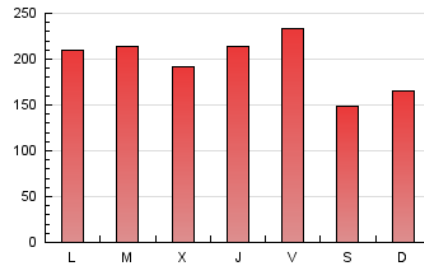

1. Cifras totales y promedios (Nacional)

MES - AÑO	NAVEGADORES UNICOS	VISITAS	PAGINAS
Abril - 2023	154.643	370.337	581.472
PROMEDIO DIARIO	10.263	12.345	19.382
PROMEDIO LUNES-VIERNES	11.184	13.425	21.253
PROMEDIO SABADO-DOMINGO	8.421	10.184	15.640
PAGINAS / VISITAS	1,57		
DURACION MEDIA VISITAS	0:01:20		
DURACION MEDIA PAGINAS	0:02:19		

2. Secciones (Nacional)

	PAGINAS	%
HOME	149.917	25.78 %
RESTO	431.555	74.22 %

3. Por día del mes (Nacional)

Día	N. únicos	Visitas	Páginas	Día	N. únicos	Visitas	Páginas	Día	N. únicos	Visitas	Páginas
1	8.264	9.779	13.937	11	10.509	12.413	19.193	21	26.131	29.663	41.704
2	7.027	8.467	12.678	12	8.995	10.684	17.380	22	11.209	13.638	20.708
3	8.430	10.277	17.308	13	9.552	11.705	19.324	23	12.133	14.486	21.990
4	9.865	11.658	18.416	14	8.801	10.913	18.586	24	11.162	13.841	22.939
5	8.671	10.546	16.641	15	6.970	8.500	14.110	25	10.983	13.560	22.357
6	7.251	8.607	13.820	16	11.024	13.161	19.637	26	8.698	10.683	17.624
7	7.031	8.204	12.072	17	14.684	18.092	28.094	27	8.437	10.535	17.318
8	6.022	7.260	10.685	18	14.375	17.004	25.722	28	10.365	12.652	20.784
9	7.162	8.712	13.419	19	13.142	15.604	25.027	29	7.456	9.066	14.633
10	7.429	9.335	15.426	20	19.166	22.526	35.334	30	6.947	8.766	14.606

4. Gráficas (Nacional)

4.1 Por día de la semana (promedio)

N. únicos / Visitas (x 100)

Páginas (x 100)

4.2 Por franja horaria (promedio)

Visitas_ (x 1000)

Páginas (x 1000)

4.3 Por meses