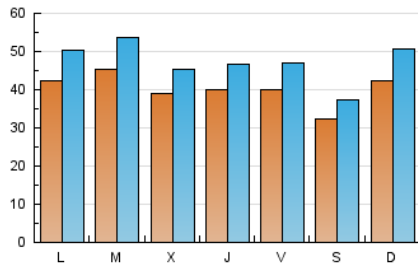

1. Cifras totales y promedios (Nacional)

MES - AÑO	NAVEGADORES UNICOS	VISITAS	PAGINAS
Abril - 2019	59.243	142.722	265.210
PROMEDIO DIARIO	4.040	4.757	8.840
PROMEDIO LUNES-VIERNES	4.155	4.885	8.948
PROMEDIO SABADO-DOMINGO	3.725	4.406	8.544
PAGINAS / VISITAS	1,86		
DURACION MEDIA VISITAS	0:01:43		
DURACION MEDIA PAGINAS	0:02:00		

2. Secciones (Nacional)

	PAGINAS	%
HOME	98.405	37.10 %
RESTO	166.805	62.90 %

3. Por día del mes (Nacional)

Día	N. únicos	Visitas	Páginas	Día	N. únicos	Visitas	Páginas	Día	N. únicos	Visitas	Páginas
1	3.433	3.942	7.956	11	3.789	4.398	8.069	21	4.296	4.906	8.483
2	4.493	5.309	9.859	12	2.753	3.272	6.717	22	3.872	4.465	8.426
3	3.300	3.793	7.025	13	2.735	3.194	6.711	23	3.865	4.585	9.361
4	4.588	5.299	9.308	14	3.462	4.066	7.983	24	4.522	5.324	10.317
5	5.618	6.517	11.222	15	3.948	4.639	8.532	25	4.130	4.785	8.122
6	3.590	4.144	8.506	16	3.609	4.224	7.385	26	3.731	4.394	8.012
7	3.758	4.473	8.743	17	3.528	4.067	7.171	27	3.116	3.655	6.717
8	3.226	3.781	7.344	18	3.545	4.173	7.569	28	5.382	6.874	14.453
9	4.508	5.147	8.624	19	3.864	4.571	7.973	29	6.649	8.283	14.973
10	4.223	4.940	9.203	20	3.459	3.934	6.754	30	6.216	7.568	13.692

4. Gráficas (Nacional)

4.1 Por día de la semana (promedio)

N. únicos / Visitas (x 100)

Páginas (x 100)

4.2 Por franja horaria (promedio)

Visitas (x 1000)

Páginas (x 1000)

4.3 Por meses