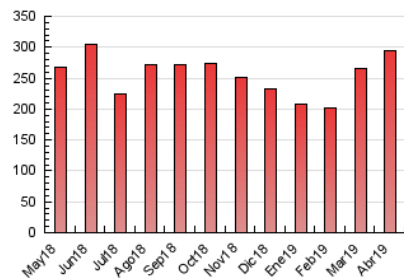

Páginas (x 1000)