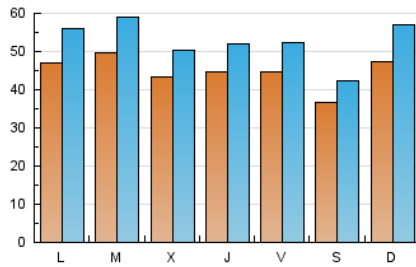

1. Cifras totales y promedios (Nacional e Internacional)

MES - AÑO	NAVEGADORES UNICOS	VISITAS	PAGINAS
Abril - 2019	66.645	159.070	294.969
PROMEDIO DIARIO	4.497	5.302	9.832
PROMEDIO LUNES-VIERNES	4.607	5.422	9.904
PROMEDIO SABADO-DOMINGO	4.193	4.974	9.636
PAGINAS / VISITAS	1,85		
DURACION MEDIA VISITAS	0:01:44		
DURACION MEDIA PAGINAS	0:02:01		

2. Secciones (Nacional e Internacional)

	PAGINAS	%
HOME	110.971	37.62 %
RESTO	183.998	62.38 %

3. Por día del mes (Nacional e Internacional)

Día	N. únicos	Visitas	Páginas	Día	N. únicos	Visitas	Páginas	Día	N. únicos	Visitas	Páginas
1	3.793	4.365	8.804	11	4.273	4.958	9.038	21	4.712	5.393	9.315
2	4.853	5.733	10.657	12	3.148	3.727	7.551	22	4.276	4.921	9.277
3	3.651	4.197	7.654	13	3.183	3.716	7.758	23	4.263	5.052	10.194
4	5.003	5.772	10.098	14	3.965	4.660	9.144	24	4.978	5.856	11.301
5	6.110	7.140	12.316	15	4.417	5.192	9.547	25	4.552	5.268	8.920
6	4.024	4.647	9.406	16	4.069	4.769	8.263	26	4.124	4.851	8.830
7	4.196	5.014	9.780	17	3.960	4.590	8.041	27	3.533	4.159	7.588
8	3.614	4.247	8.169	18	4.053	4.770	8.701	28	6.047	7.773	16.468
9	4.936	5.640	9.545	19	4.424	5.223	9.128	29	7.406	9.286	16.884
10	4.709	5.495	10.135	20	3.886	4.429	7.632	30	6.751	8.227	14.825

4. Gráficas (Nacional e Internacional)

4.1 Por día de la semana (promedio)

N. únicos / Visitas (x 100)

Páginas (x 100)

4.2 Por franja horaria (promedio)

Visitas (x 1000)

Páginas (x 1000)

4.3 Por meses