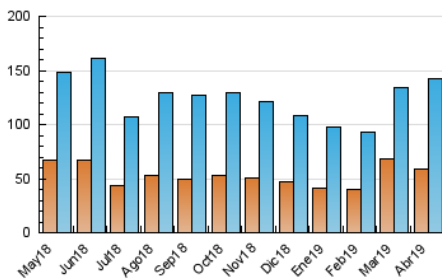

4.3 Por meses

N. únicos / Visitas (x 1000)