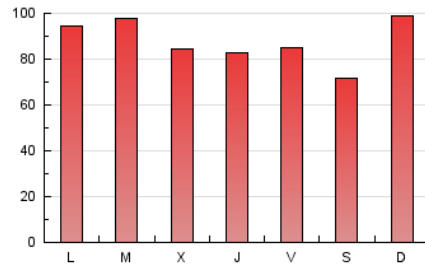

1. Cifras totales y promedios (Nacional)

MES - AÑO	NAVEGADORES UNICOS	VISITAS	PAGINAS
Abril - 2019	59.243	142.722	265.210
PROMEDIO DIARIO	4.040	4.757	8.840
PROMEDIO LUNES-VIERNES	4.155	4.885	8.948
PROMEDIO SABADO-DOMINGO	3.725	4.406	8.544
PAGINAS / VISITAS	1,86		
DURACION MEDIA VISITAS	0:01:43		
DURACION MEDIA PAGINAS	0:02:00		

2. Secciones (Nacional)

	PAGINAS	%
HOME	98.405	37.10 %
RESTO	166.805	62.90 %

3. Por día del mes (Nacional)

Día	N. únicos	Visitas	Páginas	Día	N. únicos	Visitas	Páginas	Día	N. únicos	Visitas	Páginas
1	3.433	3.942	7.956	11	3.789	4.398	8.069	21	4.296	4.906	8.483
2	4.493	5.309	9.859	12	2.753	3.272	6.717	22	3.872	4.465	8.426
3	3.300	3.793	7.025	13	2.735	3.194	6.711	23	3.865	4.585	9.361
4	4.588	5.299	9.308	14	3.462	4.066	7.983	24	4.522	5.324	10.317
5	5.618	6.517	11.222	15	3.948	4.639	8.532	25	4.130	4.785	8.122
6	3.590	4.144	8.506	16	3.609	4.224	7.385	26	3.731	4.394	8.012
7	3.758	4.473	8.743	17	3.528	4.067	7.171	27	3.116	3.655	6.717
8	3.226	3.781	7.344	18	3.545	4.173	7.569	28	5.382	6.874	14.453
9	4.508	5.147	8.624	19	3.864	4.571	7.973	29	6.649	8.283	14.973
10	4.223	4.940	9.203	20	3.459	3.934	6.754	30	6.216	7.568	13.692

4. Gráficas (Nacional)

4.1 Por día de la semana (promedio)

N. únicos / Visitas (x 100)

Páginas (x 100)

4.2 Por franja horaria (promedio)

Visitas (x 1000)

Páginas (x 1000)

4.3 Por meses