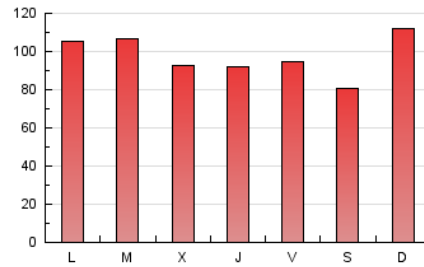

1. Cifras totales y promedios (Nacional e Internacional)

MES - AÑO	NAVEGADORES UNICOS	VISITAS	PAGINAS
Abril - 2019	66.645	159.070	294.969
PROMEDIO DIARIO	4.497	5.302	9.832
PROMEDIO LUNES-VIERNES	4.607	5.422	9.904
PROMEDIO SABADO-DOMINGO	4.193	4.974	9.636
PAGINAS / VISITAS	1,85		
DURACION MEDIA VISITAS	0:01:44		
DURACION MEDIA PAGINAS	0:02:01		

2. Secciones (Nacional e Internacional)

	PAGINAS	%
HOME	110.971	37.62 %
RESTO	183.998	62.38 %

3. Por día del mes (Nacional e Internacional)

Día	N. únicos	Visitas	Páginas	Día	N. únicos	Visitas	Páginas	Día	N. únicos	Visitas	Páginas
1	3.793	4.365	8.804	11	4.273	4.958	9.038	21	4.712	5.393	9.315
2	4.853	5.733	10.657	12	3.148	3.727	7.551	22	4.276	4.921	9.277
3	3.651	4.197	7.654	13	3.183	3.716	7.758	23	4.263	5.052	10.194
4	5.003	5.772	10.098	14	3.965	4.660	9.144	24	4.978	5.856	11.301
5	6.110	7.140	12.316	15	4.417	5.192	9.547	25	4.552	5.268	8.920
6	4.024	4.647	9.406	16	4.069	4.769	8.263	26	4.124	4.851	8.830
7	4.196	5.014	9.780	17	3.960	4.590	8.041	27	3.533	4.159	7.588
8	3.614	4.247	8.169	18	4.053	4.770	8.701	28	6.047	7.773	16.468
9	4.936	5.640	9.545	19	4.424	5.223	9.128	29	7.406	9.286	16.884
10	4.709	5.495	10.135	20	3.886	4.429	7.632	30	6.751	8.227	14.825

4. Gráficas (Nacional e Internacional)

4.1 Por día de la semana (promedio)

N. únicos / Visitas (x 100)

Páginas (x 100)

4.2 Por franja horaria (promedio)

Visitas (x 1000)

Páginas (x 1000)

4.3 Por meses