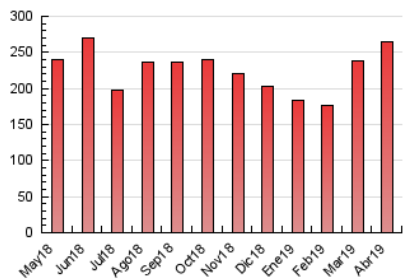

Páginas (x 1000)