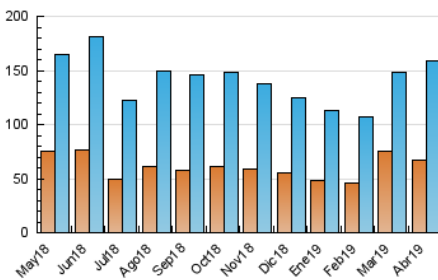

4.3 Por meses

N. únicos / Visitas (x 1000)