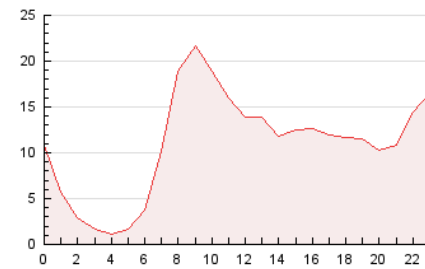

2. Secciones (Nacional)

	PAGINAS	%
HOME	98.405	37.10 %
RESTO	166.805	62.90 %

3. Por día del mes (Nacional)

Día	N. únicos	Visitas	Páginas	Día	N. únicos	Visitas	Páginas	Día	N. únicos	Visitas	Páginas
1	3.433	3.942	7.956	11	3.789	4.398	8.069	21	4.296	4.906	8.483
2	4.493	5.309	9.859	12	2.753	3.272	6.717	22	3.872	4.465	8.426
3	3.300	3.793	7.025	13	2.735	3.194	6.711	23	3.865	4.585	9.361
4	4.588	5.299	9.308	14	3.462	4.066	7.983	24	4.522	5.324	10.317
5	5.618	6.517	11.222	15	3.948	4.639	8.532	25	4.130	4.785	8.122
6	3.590	4.144	8.506	16	3.609	4.224	7.385	26	3.731	4.394	8.012
7	3.758	4.473	8.743	17	3.528	4.067	7.171	27	3.116	3.655	6.717
8	3.226	3.781	7.344	18	3.545	4.173	7.569	28	5.382	6.874	14.453
9	4.508	5.147	8.624	19	3.864	4.571	7.973	29	6.649	8.283	14.973
10	4.223	4.940	9.203	20	3.459	3.934	6.754	30	6.216	7.568	13.692

4. Gráficas (Nacional)

4.1 Por día de la semana (promedio)

N. únicos / Visitas (x 100)

Páginas (x 100)

4.2 Por franja horaria (promedio)

Visitas (x 1000)

Páginas (x 1000)

4.3 Por meses