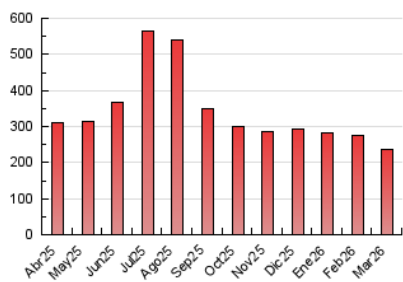

2. Secciones (Nacional)

| | PAGINAS | % |
|--------------|---------|---------|
| HOME | 86.658 | 36.54 % |
| RESTO | 150.515 | 63.46 % |

3. Por día del mes (Nacional)

| Día | N. únicos | Visitas | Páginas | Día | N. únicos | Visitas | Páginas | Día | N. únicos | Visitas | Páginas |
|-----------|-----------|---------|---------|-----------|-----------|---------|---------|-----------|-----------|---------|---------|
| 1 | 3.534 | 4.570 | 7.372 | 11 | 4.406 | 5.769 | 9.949 | 21 | 2.580 | 3.273 | 5.402 |
| 2 | 3.962 | 5.006 | 8.649 | 12 | 3.965 | 5.105 | 8.685 | 22 | 3.111 | 3.937 | 6.786 |
| 3 | 4.631 | 6.071 | 10.029 | 13 | 3.873 | 4.992 | 8.743 | 23 | 3.995 | 5.111 | 8.793 |
| 4 | 4.360 | 5.553 | 9.124 | 14 | 2.862 | 3.665 | 6.342 | 24 | 3.584 | 4.770 | 8.590 |
| 5 | 3.991 | 5.124 | 8.831 | 15 | 2.661 | 3.555 | 6.086 | 25 | 2.817 | 3.804 | 6.917 |
| 6 | 3.269 | 4.111 | 7.391 | 16 | 2.793 | 3.665 | 6.440 | 26 | 2.789 | 3.741 | 6.694 |
| 7 | 2.639 | 3.451 | 5.488 | 17 | 2.977 | 3.957 | 6.985 | 27 | 3.396 | 4.320 | 7.102 |
| 8 | 3.242 | 4.108 | 6.770 | 18 | 3.413 | 4.387 | 7.812 | 28 | 2.548 | 3.325 | 5.574 |
| 9 | 3.976 | 5.212 | 8.794 | 19 | 3.286 | 4.327 | 7.923 | 29 | 2.331 | 3.195 | 5.489 |
| 10 | 4.858 | 6.150 | 10.533 | 20 | 3.214 | 4.225 | 7.322 | 30 | 3.687 | 4.699 | 7.585 |
| | | | | | | | | 31 | 4.607 | 5.721 | 8.973 |

4. Gráficas (Nacional)

4.1 Por día de la semana (promedio)

N. únicos / Visitas (x 100)

Páginas (x 100)

4.2 Por franja horaria (promedio)

Visitas_ (x 1000)

Páginas (x 1000)

4.3 Por meses

N. únicos / Visitas (x 1000)

Páginas (x 1000)

5. Observaciones

Este Medio Electrónico de Comunicación ha sido medido por la herramienta Google Analytics de Google (GA4).

6. Definiciones básicas (Para más información ver Normas Técnicas para el Control de los Medios Electrónicos de Comunicación)