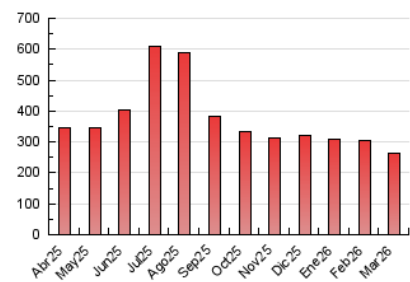

Páginas (x 1000)