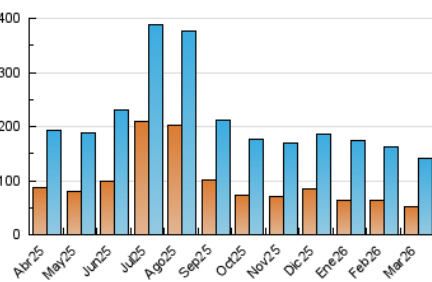

2. Secciones (Nacional)

| | PAGINAS | % |
|--------------|---------|---------|
| HOME | 86.658 | 36.54 % |
| RESTO | 150.515 | 63.46 % |

3. Por día del mes (Nacional)

| Día | N. únicos | Visitas | Páginas | Día | N. únicos | Visitas | Páginas | Día | N. únicos | Visitas | Páginas |
|-----------|-----------|---------|---------|-----------|-----------|---------|---------|-----------|-----------|---------|---------|
| 1 | 3.534 | 4.570 | 7.372 | 11 | 4.406 | 5.769 | 9.949 | 21 | 2.580 | 3.273 | 5.402 |
| 2 | 3.962 | 5.006 | 8.649 | 12 | 3.965 | 5.105 | 8.685 | 22 | 3.111 | 3.937 | 6.786 |
| 3 | 4.631 | 6.071 | 10.029 | 13 | 3.873 | 4.992 | 8.743 | 23 | 3.995 | 5.111 | 8.793 |
| 4 | 4.360 | 5.553 | 9.124 | 14 | 2.862 | 3.665 | 6.342 | 24 | 3.584 | 4.770 | 8.590 |
| 5 | 3.991 | 5.124 | 8.831 | 15 | 2.661 | 3.555 | 6.086 | 25 | 2.817 | 3.804 | 6.917 |
| 6 | 3.269 | 4.111 | 7.391 | 16 | 2.793 | 3.665 | 6.440 | 26 | 2.789 | 3.741 | 6.694 |
| 7 | 2.639 | 3.451 | 5.488 | 17 | 2.977 | 3.957 | 6.985 | 27 | 3.396 | 4.320 | 7.102 |
| 8 | 3.242 | 4.108 | 6.770 | 18 | 3.413 | 4.387 | 7.812 | 28 | 2.548 | 3.325 | 5.574 |
| 9 | 3.976 | 5.212 | 8.794 | 19 | 3.286 | 4.327 | 7.923 | 29 | 2.331 | 3.195 | 5.489 |
| 10 | 4.858 | 6.150 | 10.533 | 20 | 3.214 | 4.225 | 7.322 | 30 | 3.687 | 4.699 | 7.585 |
| | | | | | | | | 31 | 4.607 | 5.721 | 8.973 |

4. Gráficas (Nacional)

4.1 Por día de la semana (promedio)

N. únicos / Visitas (x 100)

Páginas (x 100)

4.2 Por franja horaria (promedio)

Visitas_ (x 1000)

Páginas (x 1000)

4.3 Por meses

N. únicos / Visitas (x 1000)

Páginas (x 1000)

5. Observaciones

Este Medio Electrónico de Comunicación ha sido medido por la herramienta Google Analytics de Google (GA4).

6. Definiciones básicas (Para más información ver Normas Técnicas para el Control de los Medios Electrónicos de Comunicación)