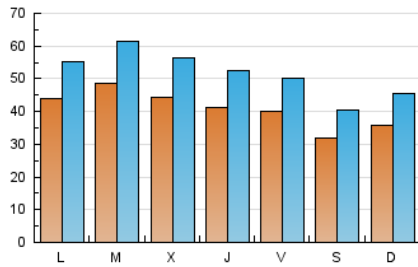

4. Gráficas (Nacional e Internacional)

4.1 Por día de la semana (promedio)

N. únicos / Visitas (x 100)