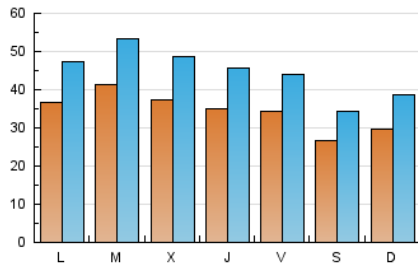

4. Gráficas (Nacional)

4.1 Por día de la semana (promedio)

N. únicos / Visitas (x 100)