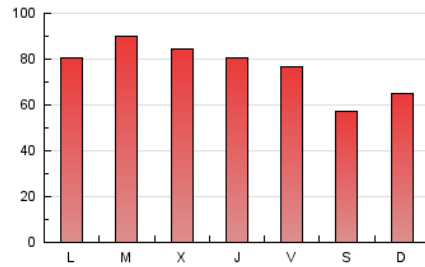

Páginas (x 100)