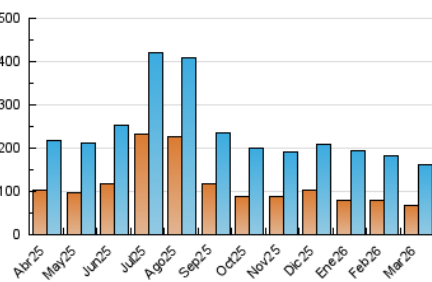

4.3 Por meses

N. únicos / Visitas (x 1000)