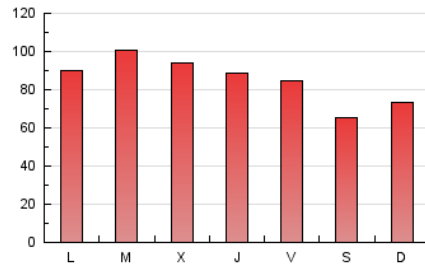

Páginas (x 100)