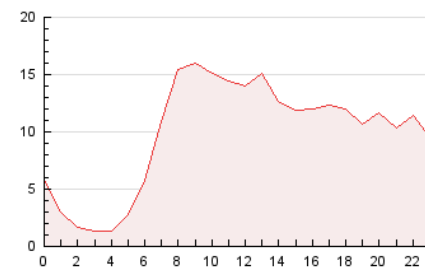

2. Secciones (Nacional)

| | PAGINAS | % |
|--------------|---------|---------|
| HOME | 86.658 | 36.54 % |
| RESTO | 150.515 | 63.46 % |

3. Por día del mes (Nacional)

| Día | N. únicos | Visitas | Páginas | Día | N. únicos | Visitas | Páginas | Día | N. únicos | Visitas | Páginas |
|-----------|-----------|---------|---------|-----------|-----------|---------|---------|-----------|-----------|---------|---------|
| 1 | 3.534 | 4.570 | 7.372 | 11 | 4.406 | 5.769 | 9.949 | 21 | 2.580 | 3.273 | 5.402 |
| 2 | 3.962 | 5.006 | 8.649 | 12 | 3.965 | 5.105 | 8.685 | 22 | 3.111 | 3.937 | 6.786 |
| 3 | 4.631 | 6.071 | 10.029 | 13 | 3.873 | 4.992 | 8.743 | 23 | 3.995 | 5.111 | 8.793 |
| 4 | 4.360 | 5.553 | 9.124 | 14 | 2.862 | 3.665 | 6.342 | 24 | 3.584 | 4.770 | 8.590 |
| 5 | 3.991 | 5.124 | 8.831 | 15 | 2.661 | 3.555 | 6.086 | 25 | 2.817 | 3.804 | 6.917 |
| 6 | 3.269 | 4.111 | 7.391 | 16 | 2.793 | 3.665 | 6.440 | 26 | 2.789 | 3.741 | 6.694 |
| 7 | 2.639 | 3.451 | 5.488 | 17 | 2.977 | 3.957 | 6.985 | 27 | 3.396 | 4.320 | 7.102 |
| 8 | 3.242 | 4.108 | 6.770 | 18 | 3.413 | 4.387 | 7.812 | 28 | 2.548 | 3.325 | 5.574 |
| 9 | 3.976 | 5.212 | 8.794 | 19 | 3.286 | 4.327 | 7.923 | 29 | 2.331 | 3.195 | 5.489 |
| 10 | 4.858 | 6.150 | 10.533 | 20 | 3.214 | 4.225 | 7.322 | 30 | 3.687 | 4.699 | 7.585 |
| | | | | | | | | 31 | 4.607 | 5.721 | 8.973 |

4. Gráficas (Nacional)

4.1 Por día de la semana (promedio)

N. únicos / Visitas (x 100)

Páginas (x 100)

4.2 Por franja horaria (promedio)

Visitas_ (x 1000)

Páginas (x 1000)

4.3 Por meses

N. únicos / Visitas (x 1000)

Páginas (x 1000)

5. Observaciones

Este Medio Electrónico de Comunicación ha sido medido por la herramienta Google Analytics de Google (GA4).

6. Definiciones básicas (Para más información ver Normas Técnicas para el Control de los Medios Electrónicos de Comunicación)