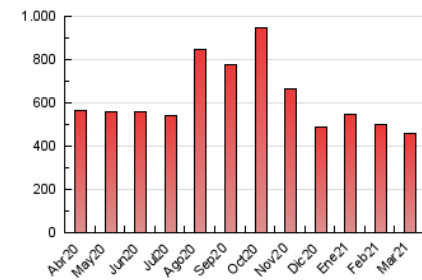

Páginas (x 1000)