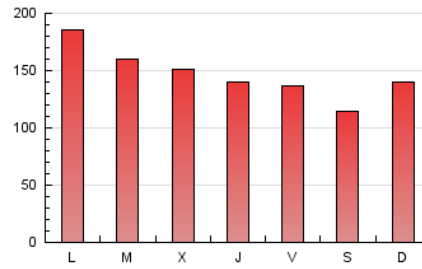

1. Cifras totales y promedios (Nacional)

MES - AÑO	NAVEGADORES UNICOS	VISITAS	PAGINAS
Marzo - 2021	88.095	256.839	460.509
PROMEDIO DIARIO	6.465	8.285	14.855
PROMEDIO LUNES-VIERNES	6.698	8.617	15.590
PROMEDIO SABADO-DOMINGO	5.795	7.332	12.743
PAGINAS / VISITAS	1,79		
DURACION MEDIA VISITAS	0:01:36		
DURACION MEDIA PAGINAS	0:02:01		

2. Secciones (Nacional)

	PAGINAS	%
HOME	202.594	43.99 %
RESTO	257.915	56.01 %

3. Por día del mes (Nacional)

Día	N. únicos	Visitas	Páginas	Día	N. únicos	Visitas	Páginas	Día	N. únicos	Visitas	Páginas
1	10.290	13.261	23.611	11	6.021	7.779	14.391	21	5.834	7.390	13.591
2	8.460	10.965	20.835	12	5.964	7.721	14.388	22	6.314	8.078	15.210
3	6.289	8.224	14.779	13	5.244	6.696	11.709	23	4.761	6.167	11.208
4	5.632	7.465	13.117	14	8.705	10.875	18.002	24	4.948	6.534	11.894
5	5.215	6.824	11.938	15	7.051	9.210	16.002	25	5.161	6.749	11.957
6	4.696	6.076	9.898	16	6.571	8.624	15.759	26	6.184	7.612	13.212
7	5.092	6.516	11.215	17	6.792	8.756	15.461	27	4.935	6.222	11.298
8	9.609	12.036	20.118	18	6.718	8.746	16.506	28	6.447	7.887	13.226
9	6.598	8.408	15.416	19	6.046	7.715	14.995	29	7.548	9.592	17.900
10	6.950	8.807	15.526	20	5.408	6.993	13.006	30	7.111	9.018	16.560
								31	7.827	9.893	17.781

4. Gráficas (Nacional)

4.1 Por día de la semana (promedio)

N. únicos / Visitas (x 100)

Páginas (x 100)

4.2 Por franja horaria (promedio)

Visitas (x 1000)

Páginas (x 1000)

4.3 Por meses