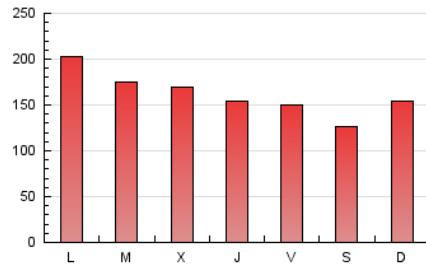

1. Cifras totales y promedios (Nacional e Internacional)

MES - AÑO	NAVEGADORES UNICOS	VISITAS	PAGINAS
Marzo - 2021	101.771	285.281	508.303
PROMEDIO DIARIO	7.233	9.203	16.397
PROMEDIO LUNES-VIERNES	7.508	9.580	17.212
PROMEDIO SABADO-DOMINGO	6.443	8.119	14.053
PAGINAS / VISITAS	1,78		
DURACION MEDIA VISITAS	0:01:34		
DURACION MEDIA PAGINAS	0:02:00		

2. Secciones (Nacional e Internacional)

	PAGINAS	%
HOME	222.249	43.72 %
RESTO	286.054	56.28 %

3. Por día del mes (Nacional e Internacional)

Día	N. únicos	Visitas	Páginas	Día	N. únicos	Visitas	Páginas	Día	N. únicos	Visitas	Páginas
1	11.267	14.379	25.525	11	6.683	8.565	15.701	21	6.566	8.263	15.063
2	9.349	12.020	22.586	12	6.688	8.504	15.797	22	7.100	9.027	16.805
3	7.080	9.125	16.304	13	5.888	7.452	12.978	23	5.388	6.940	12.436
4	6.416	8.337	14.461	14	9.487	11.845	19.664	24	5.876	7.632	13.838
5	5.908	7.675	13.372	15	7.786	10.125	17.591	25	5.781	7.521	13.189
6	5.256	6.737	11.014	16	7.305	9.506	17.190	26	6.874	8.458	14.513
7	5.679	7.240	12.443	17	7.530	9.655	17.086	27	5.546	6.963	12.439
8	10.638	13.262	22.199	18	7.723	9.875	18.427	28	7.099	8.654	14.436
9	7.473	9.501	17.261	19	6.846	8.647	16.577	29	8.313	10.538	19.557
10	7.648	9.660	16.887	20	6.023	7.794	14.387	30	7.965	10.030	18.204
								31	9.042	11.351	20.373

4. Gráficas (Nacional e Internacional)

4.1 Por día de la semana (promedio)

N. únicos / Visitas (x 100)

Páginas (x 100)

4.2 Por franja horaria (promedio)

Visitas (x 1000)

Páginas (x 1000)

4.3 Por meses