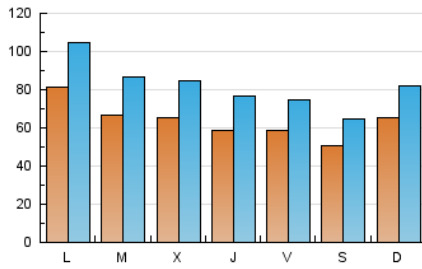

1. Cifras totales y promedios (Nacional)

MES - AÑO	NAVEGADORES UNICOS	VISITAS	PAGINAS
Marzo - 2021	88.095	256.839	460.509
PROMEDIO DIARIO	6.465	8.285	14.855
PROMEDIO LUNES-VIERNES	6.698	8.617	15.590
PROMEDIO SABADO-DOMINGO	5.795	7.332	12.743
PAGINAS / VISITAS	1,79		
DURACION MEDIA VISITAS	0:01:36		
DURACION MEDIA PAGINAS	0:02:01		

2. Secciones (Nacional)

	PAGINAS	%
HOME	202.594	43.99 %
RESTO	257.915	56.01 %

3. Por día del mes (Nacional)

Día	N. únicos	Visitas	Páginas	Día	N. únicos	Visitas	Páginas	Día	N. únicos	Visitas	Páginas
1	10.290	13.261	23.611	11	6.021	7.779	14.391	21	5.834	7.390	13.591
2	8.460	10.965	20.835	12	5.964	7.721	14.388	22	6.314	8.078	15.210
3	6.289	8.224	14.779	13	5.244	6.696	11.709	23	4.761	6.167	11.208
4	5.632	7.465	13.117	14	8.705	10.875	18.002	24	4.948	6.534	11.894
5	5.215	6.824	11.938	15	7.051	9.210	16.002	25	5.161	6.749	11.957
6	4.696	6.076	9.898	16	6.571	8.624	15.759	26	6.184	7.612	13.212
7	5.092	6.516	11.215	17	6.792	8.756	15.461	27	4.935	6.222	11.298
8	9.609	12.036	20.118	18	6.718	8.746	16.506	28	6.447	7.887	13.226
9	6.598	8.408	15.416	19	6.046	7.715	14.995	29	7.548	9.592	17.900
10	6.950	8.807	15.526	20	5.408	6.993	13.006	30	7.111	9.018	16.560
								31	7.827	9.893	17.781

4. Gráficas (Nacional)

4.1 Por día de la semana (promedio)

N. únicos / Visitas (x 100)

Páginas (x 100)

4.2 Por franja horaria (promedio)

Visitas (x 1000)

Páginas (x 1000)

4.3 Por meses