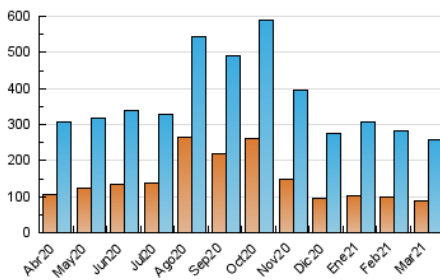

4.3 Por meses

N. únicos / Visitas (x 1000)