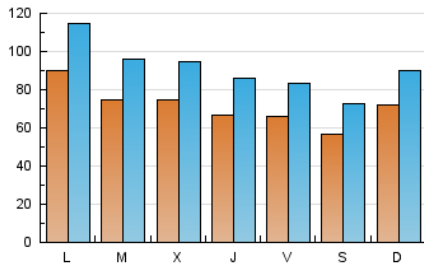

1. Cifras totales y promedios (Nacional e Internacional)

MES - AÑO	NAVEGADORES UNICOS	VISITAS	PAGINAS
Marzo - 2021	101.771	285.281	508.303
PROMEDIO DIARIO	7.233	9.203	16.397
PROMEDIO LUNES-VIERNES	7.508	9.580	17.212
PROMEDIO SABADO-DOMINGO	6.443	8.119	14.053
PAGINAS / VISITAS	1,78		
DURACION MEDIA VISITAS	0:01:34		
DURACION MEDIA PAGINAS	0:02:00		

2. Secciones (Nacional e Internacional)

	PAGINAS	%
HOME	222.249	43.72 %
RESTO	286.054	56.28 %

3. Por día del mes (Nacional e Internacional)

Día	N. únicos	Visitas	Páginas	Día	N. únicos	Visitas	Páginas	Día	N. únicos	Visitas	Páginas
1	11.267	14.379	25.525	11	6.683	8.565	15.701	21	6.566	8.263	15.063
2	9.349	12.020	22.586	12	6.688	8.504	15.797	22	7.100	9.027	16.805
3	7.080	9.125	16.304	13	5.888	7.452	12.978	23	5.388	6.940	12.436
4	6.416	8.337	14.461	14	9.487	11.845	19.664	24	5.876	7.632	13.838
5	5.908	7.675	13.372	15	7.786	10.125	17.591	25	5.781	7.521	13.189
6	5.256	6.737	11.014	16	7.305	9.506	17.190	26	6.874	8.458	14.513
7	5.679	7.240	12.443	17	7.530	9.655	17.086	27	5.546	6.963	12.439
8	10.638	13.262	22.199	18	7.723	9.875	18.427	28	7.099	8.654	14.436
9	7.473	9.501	17.261	19	6.846	8.647	16.577	29	8.313	10.538	19.557
10	7.648	9.660	16.887	20	6.023	7.794	14.387	30	7.965	10.030	18.204
								31	9.042	11.351	20.373

4. Gráficas (Nacional e Internacional)

4.1 Por día de la semana (promedio)

N. únicos / Visitas (x 100)

Páginas (x 100)

4.2 Por franja horaria (promedio)

Visitas (x 1000)

Páginas (x 1000)

4.3 Por meses