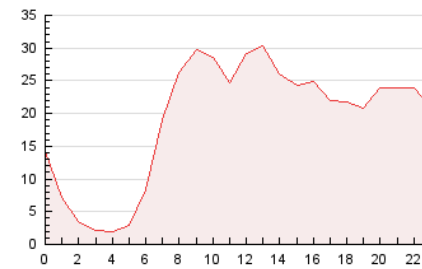

2. Secciones (Nacional)

	PAGINAS	%
HOME	202.594	43.99 %
RESTO	257.915	56.01 %

3. Por día del mes (Nacional)

Día	N. únicos	Visitas	Páginas	Día	N. únicos	Visitas	Páginas	Día	N. únicos	Visitas	Páginas
1	10.290	13.261	23.611	11	6.021	7.779	14.391	21	5.834	7.390	13.591
2	8.460	10.965	20.835	12	5.964	7.721	14.388	22	6.314	8.078	15.210
3	6.289	8.224	14.779	13	5.244	6.696	11.709	23	4.761	6.167	11.208
4	5.632	7.465	13.117	14	8.705	10.875	18.002	24	4.948	6.534	11.894
5	5.215	6.824	11.938	15	7.051	9.210	16.002	25	5.161	6.749	11.957
6	4.696	6.076	9.898	16	6.571	8.624	15.759	26	6.184	7.612	13.212
7	5.092	6.516	11.215	17	6.792	8.756	15.461	27	4.935	6.222	11.298
8	9.609	12.036	20.118	18	6.718	8.746	16.506	28	6.447	7.887	13.226
9	6.598	8.408	15.416	19	6.046	7.715	14.995	29	7.548	9.592	17.900
10	6.950	8.807	15.526	20	5.408	6.993	13.006	30	7.111	9.018	16.560
								31	7.827	9.893	17.781

4. Gráficas (Nacional)

4.1 Por día de la semana (promedio)

N. únicos / Visitas (x 100)

Páginas (x 100)

4.2 Por franja horaria (promedio)

Visitas (x 1000)

Páginas (x 1000)

4.3 Por meses