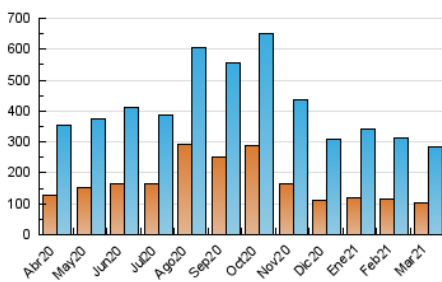

4.3 Por meses

N. únicos / Visitas (x 1000)