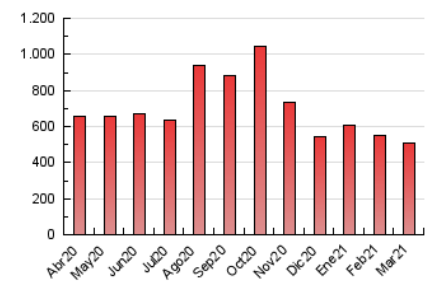

Páginas (x 1000)