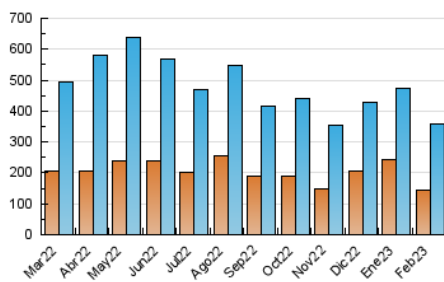

4.3 Por meses

N. únicos / Visitas (x 1000)