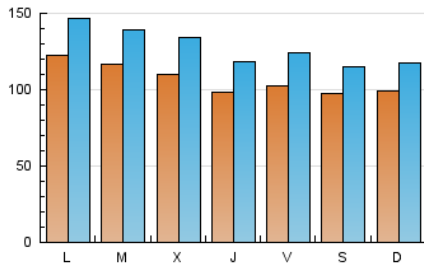

4. Gráficas (Nacional e Internacional)

4.1 Por día de la semana (promedio)

N. únicos / Visitas (x 100)