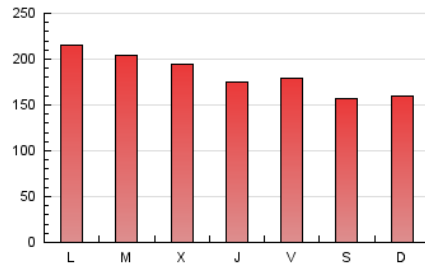

1. Cifras totales y promedios (Nacional)

| MES - AÑO | NAVEGADORES UNICOS | VISITAS | PAGINAS |
|--------------------------------|--------------------|---------------|---------------|
| Febrero - 2023 | 130.459 | 322.499 | 513.938 |
| PROMEDIO DIARIO | 9.605 | 11.518 | 18.355 |
| PROMEDIO LUNES-VIERNES | 9.902 | 11.939 | 19.349 |
| PROMEDIO SABADO-DOMINGO | 8.862 | 10.465 | 15.870 |
| PAGINAS / VISITAS | 1,59 | | |
| DURACION MEDIA VISITAS | 0:01:26 | | |
| DURACION MEDIA PAGINAS | 0:02:25 | | |

2. Secciones (Nacional)

| | PAGINAS | % |
|--------------|---------|---------|
| HOME | 147.173 | 28.64 % |
| RESTO | 366.765 | 71.36 % |

3. Por día del mes (Nacional)

| Día | N. únicos | Visitas | Páginas | Día | N. únicos | Visitas | Páginas | Día | N. únicos | Visitas | Páginas |
|-----|-----------|---------|---------|-----|-----------|---------|---------|-----|-----------|---------|---------|
| 1 | 6.658 | 8.302 | 14.885 | 11 | 7.004 | 8.337 | 12.696 | 21 | 11.331 | 13.436 | 20.977 |
| 2 | 6.303 | 7.936 | 14.087 | 12 | 9.305 | 11.054 | 16.567 | 22 | 9.923 | 11.964 | 19.650 |
| 3 | 9.329 | 11.320 | 18.087 | 13 | 12.316 | 14.841 | 24.386 | 23 | 6.959 | 8.463 | 14.638 |
| 4 | 9.350 | 10.797 | 16.068 | 14 | 13.023 | 15.709 | 23.693 | 24 | 8.279 | 10.331 | 16.663 |
| 5 | 6.635 | 8.035 | 12.678 | 15 | 10.591 | 13.114 | 20.294 | 25 | 9.797 | 11.694 | 18.181 |
| 6 | 8.707 | 10.617 | 17.655 | 16 | 9.857 | 11.765 | 19.444 | 26 | 11.189 | 13.231 | 19.516 |
| 7 | 7.537 | 9.183 | 15.878 | 17 | 9.141 | 11.008 | 17.932 | 27 | 12.979 | 15.313 | 23.930 |
| 8 | 12.419 | 14.828 | 23.009 | 18 | 8.999 | 10.523 | 15.923 | 28 | 10.450 | 12.549 | 21.033 |
| 9 | 11.858 | 13.803 | 21.560 | 19 | 8.617 | 10.049 | 15.328 | | | | |
| 10 | 10.009 | 11.852 | 18.962 | 20 | 10.371 | 12.445 | 20.218 | | | | |

4. Gráficas (Nacional)

4.1 Por día de la semana (promedio)

N. únicos / Visitas (x 100)

Páginas (x 100)

4.2 Por franja horaria (promedio)

Visitas_ (x 1000)

Páginas (x 1000)

4.3 Por meses