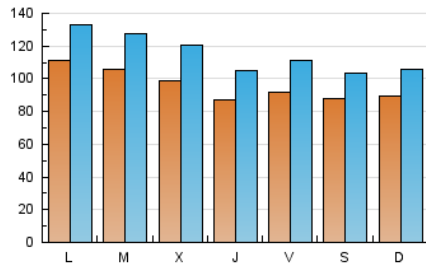

1. Cifras totales y promedios (Nacional)

| MES - AÑO | NAVEGADORES UNICOS | VISITAS | PAGINAS |
|--------------------------------|--------------------|---------------|---------------|
| Febrero - 2023 | 130.459 | 322.499 | 513.938 |
| PROMEDIO DIARIO | 9.605 | 11.518 | 18.355 |
| PROMEDIO LUNES-VIERNES | 9.902 | 11.939 | 19.349 |
| PROMEDIO SABADO-DOMINGO | 8.862 | 10.465 | 15.870 |
| PAGINAS / VISITAS | 1,59 | | |
| DURACION MEDIA VISITAS | 0:01:26 | | |
| DURACION MEDIA PAGINAS | 0:02:25 | | |

2. Secciones (Nacional)

| | PAGINAS | % |
|--------------|---------|---------|
| HOME | 147.173 | 28.64 % |
| RESTO | 366.765 | 71.36 % |

3. Por día del mes (Nacional)

| Día | N. únicos | Visitas | Páginas | Día | N. únicos | Visitas | Páginas | Día | N. únicos | Visitas | Páginas |
|-----|-----------|---------|---------|-----|-----------|---------|---------|-----|-----------|---------|---------|
| 1 | 6.658 | 8.302 | 14.885 | 11 | 7.004 | 8.337 | 12.696 | 21 | 11.331 | 13.436 | 20.977 |
| 2 | 6.303 | 7.936 | 14.087 | 12 | 9.305 | 11.054 | 16.567 | 22 | 9.923 | 11.964 | 19.650 |
| 3 | 9.329 | 11.320 | 18.087 | 13 | 12.316 | 14.841 | 24.386 | 23 | 6.959 | 8.463 | 14.638 |
| 4 | 9.350 | 10.797 | 16.068 | 14 | 13.023 | 15.709 | 23.693 | 24 | 8.279 | 10.331 | 16.663 |
| 5 | 6.635 | 8.035 | 12.678 | 15 | 10.591 | 13.114 | 20.294 | 25 | 9.797 | 11.694 | 18.181 |
| 6 | 8.707 | 10.617 | 17.655 | 16 | 9.857 | 11.765 | 19.444 | 26 | 11.189 | 13.231 | 19.516 |
| 7 | 7.537 | 9.183 | 15.878 | 17 | 9.141 | 11.008 | 17.932 | 27 | 12.979 | 15.313 | 23.930 |
| 8 | 12.419 | 14.828 | 23.009 | 18 | 8.999 | 10.523 | 15.923 | 28 | 10.450 | 12.549 | 21.033 |
| 9 | 11.858 | 13.803 | 21.560 | 19 | 8.617 | 10.049 | 15.328 | | | | |
| 10 | 10.009 | 11.852 | 18.962 | 20 | 10.371 | 12.445 | 20.218 | | | | |

4. Gráficas (Nacional)

4.1 Por día de la semana (promedio)

N. únicos / Visitas (x 100)

Páginas (x 100)

4.2 Por franja horaria (promedio)

Visitas_ (x 1000)

Páginas (x 1000)

4.3 Por meses