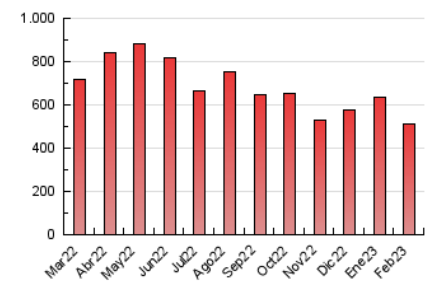

Páginas (x 1000)