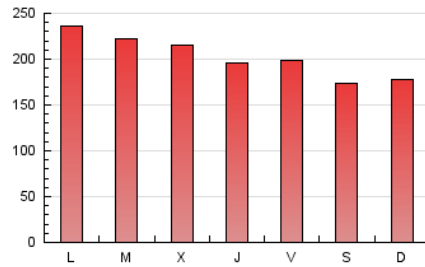

Páginas (x 100)