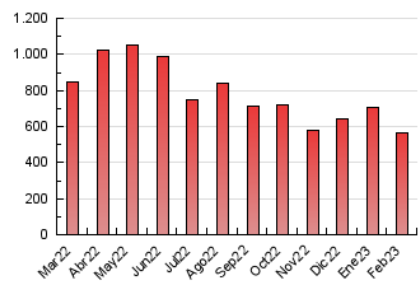

Páginas (x 1000)