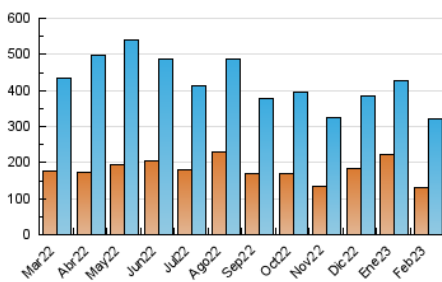

4.3 Por meses

N. únicos / Visitas (x 1000)