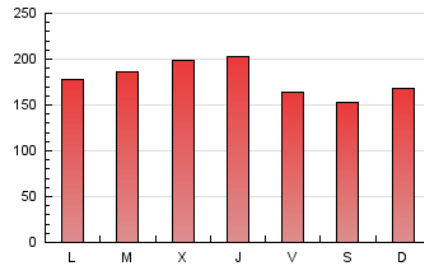

1. Cifras totales y promedios (Nacional)

MES - AÑO	NAVEGADORES UNICOS	VISITAS	PAGINAS
Enero - 2021	103.859	307.516	547.959
PROMEDIO DIARIO	7.803	9.920	17.676
PROMEDIO LUNES-VIERNES	8.176	10.421	18.449
PROMEDIO SABADO-DOMINGO	7.019	8.867	16.053
PAGINAS / VISITAS	1,78		
DURACION MEDIA VISITAS	0:01:33		
DURACION MEDIA PAGINAS	0:01:59		

2. Secciones (Nacional)

	PAGINAS	%
HOME	216.119	39.44 %
RESTO	331.840	60.56 %

3. Por día del mes (Nacional)

Día	N. únicos	Visitas	Páginas	Día	N. únicos	Visitas	Páginas	Día	N. únicos	Visitas	Páginas
1	4.204	5.567	9.740	11	6.310	8.306	15.804	21	8.074	10.105	18.194
2	6.532	8.086	14.316	12	7.744	9.669	17.763	22	8.226	10.442	18.108
3	7.819	9.335	16.780	13	9.138	11.168	19.068	23	6.116	7.805	13.892
4	6.452	8.079	14.649	14	10.591	13.231	22.475	24	5.721	7.518	13.073
5	4.966	6.352	11.448	15	10.373	12.802	22.052	25	9.803	12.388	21.326
6	6.749	8.318	13.661	16	8.372	10.435	18.789	26	9.723	12.901	23.874
7	8.971	11.573	19.898	17	7.624	9.756	18.141	27	10.568	13.568	24.055
8	5.697	7.402	13.147	18	8.042	10.365	19.252	28	8.722	11.238	20.458
9	6.010	7.602	13.975	19	9.299	12.107	21.125	29	7.998	10.113	18.678
10	5.987	7.525	13.949	20	10.056	13.150	22.651	30	6.401	8.366	15.404
								31	9.611	12.244	22.214

4. Gráficas (Nacional)

4.1 Por día de la semana (promedio)

N. únicos / Visitas (x 100)

Páginas (x 100)

4.2 Por franja horaria (promedio)

Visitas (x 1000)

Páginas (x 1000)

4.3 Por meses