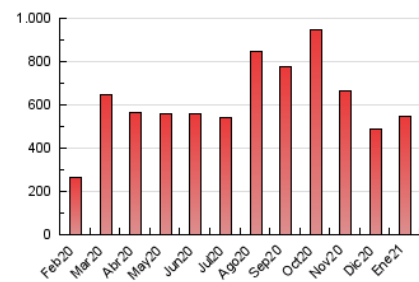

1. Cifras totales y promedios (Nacional)

MES - AÑO	NAVEGADORES UNICOS	VISITAS	PAGINAS
Enero - 2021	103.859	307.516	547.959
PROMEDIO DIARIO	7.803	9.920	17.676
PROMEDIO LUNES-VIERNES	8.176	10.421	18.449
PROMEDIO SABADO-DOMINGO	7.019	8.867	16.053
PAGINAS / VISITAS	1,78		
DURACION MEDIA VISITAS	0:01:33		
DURACION MEDIA PAGINAS	0:01:59		

2. Secciones (Nacional)

	PAGINAS	%
HOME	216.119	39.44 %
RESTO	331.840	60.56 %

3. Por día del mes (Nacional)

Día	N. únicos	Visitas	Páginas	Día	N. únicos	Visitas	Páginas	Día	N. únicos	Visitas	Páginas
1	4.204	5.567	9.740	11	6.310	8.306	15.804	21	8.074	10.105	18.194
2	6.532	8.086	14.316	12	7.744	9.669	17.763	22	8.226	10.442	18.108
3	7.819	9.335	16.780	13	9.138	11.168	19.068	23	6.116	7.805	13.892
4	6.452	8.079	14.649	14	10.591	13.231	22.475	24	5.721	7.518	13.073
5	4.966	6.352	11.448	15	10.373	12.802	22.052	25	9.803	12.388	21.326
6	6.749	8.318	13.661	16	8.372	10.435	18.789	26	9.723	12.901	23.874
7	8.971	11.573	19.898	17	7.624	9.756	18.141	27	10.568	13.568	24.055
8	5.697	7.402	13.147	18	8.042	10.365	19.252	28	8.722	11.238	20.458
9	6.010	7.602	13.975	19	9.299	12.107	21.125	29	7.998	10.113	18.678
10	5.987	7.525	13.949	20	10.056	13.150	22.651	30	6.401	8.366	15.404
								31	9.611	12.244	22.214

4. Gráficas (Nacional)

4.1 Por día de la semana (promedio)

N. únicos / Visitas (x 100)

Páginas (x 100)

4.2 Por franja horaria (promedio)

Visitas (x 1000)

Páginas (x 1000)

4.3 Por meses

N. únicos / Visitas (x 1000)

Páginas (x 1000)

5. Observaciones

Este Medio Electrónico de Comunicación ha sido medido por la herramienta Google Analytics de Google

6. Definiciones básicas (Para más información ver Normas Técnicas para el Control de los Medios Electrónicos de Comunicación)