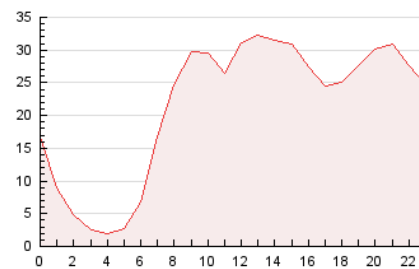

2. Secciones (Nacional)

	PAGINAS	%
HOME	216.119	39.44 %
RESTO	331.840	60.56 %

3. Por día del mes (Nacional)

Día	N. únicos	Visitas	Páginas	Día	N. únicos	Visitas	Páginas	Día	N. únicos	Visitas	Páginas
1	4.204	5.567	9.740	11	6.310	8.306	15.804	21	8.074	10.105	18.194
2	6.532	8.086	14.316	12	7.744	9.669	17.763	22	8.226	10.442	18.108
3	7.819	9.335	16.780	13	9.138	11.168	19.068	23	6.116	7.805	13.892
4	6.452	8.079	14.649	14	10.591	13.231	22.475	24	5.721	7.518	13.073
5	4.966	6.352	11.448	15	10.373	12.802	22.052	25	9.803	12.388	21.326
6	6.749	8.318	13.661	16	8.372	10.435	18.789	26	9.723	12.901	23.874
7	8.971	11.573	19.898	17	7.624	9.756	18.141	27	10.568	13.568	24.055
8	5.697	7.402	13.147	18	8.042	10.365	19.252	28	8.722	11.238	20.458
9	6.010	7.602	13.975	19	9.299	12.107	21.125	29	7.998	10.113	18.678
10	5.987	7.525	13.949	20	10.056	13.150	22.651	30	6.401	8.366	15.404
								31	9.611	12.244	22.214

4. Gráficas (Nacional)

4.1 Por día de la semana (promedio)

N. únicos / Visitas (x 100)

Páginas (x 100)

4.2 Por franja horaria (promedio)

Visitas (x 1000)

Páginas (x 1000)

4.3 Por meses