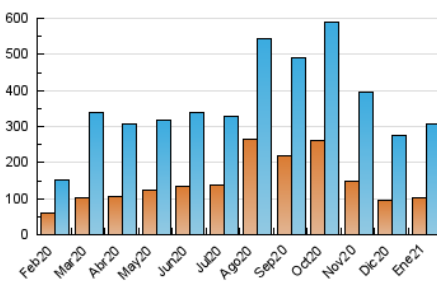

4.3 Por meses

N. únicos / Visitas (x 1000)