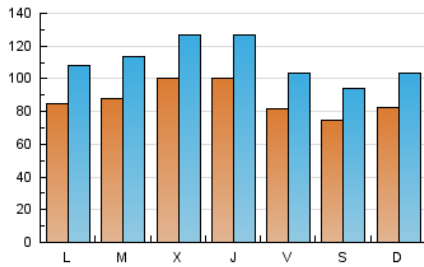

1. Cifras totales y promedios (Nacional e Internacional)

MES - AÑO	NAVEGADORES UNICOS	VISITAS	PAGINAS
Enero - 2021	119.528	340.178	603.738
PROMEDIO DIARIO	8.673	10.973	19.475
PROMEDIO LUNES-VIERNES	9.069	11.503	20.285
PROMEDIO SABADO-DOMINGO	7.841	9.862	17.776
PAGINAS / VISITAS	1,77		
DURACION MEDIA VISITAS	0:01:32		
DURACION MEDIA PAGINAS	0:01:59		

2. Secciones (Nacional e Internacional)

	PAGINAS	%
HOME	242.560	40.18 %
RESTO	361.178	59.82 %

3. Por día del mes (Nacional e Internacional)

Día	N. únicos	Visitas	Páginas	Día	N. únicos	Visitas	Páginas	Día	N. únicos	Visitas	Páginas
1	4.772	6.309	11.012	11	7.039	9.179	17.416	21	8.893	11.068	19.814
2	7.231	8.943	15.835	12	8.522	10.625	19.491	22	9.054	11.410	19.655
3	8.744	10.440	18.664	13	10.130	12.348	21.051	23	6.795	8.650	15.377
4	7.318	9.146	16.423	14	11.795	14.525	24.677	24	6.363	8.348	14.450
5	5.751	7.274	12.932	15	11.690	14.286	24.403	25	10.654	13.431	23.152
6	7.533	9.322	15.231	16	9.331	11.594	20.965	26	10.535	13.906	25.605
7	9.770	12.589	21.544	17	8.392	10.759	19.936	27	11.613	14.820	26.191
8	6.422	8.297	14.673	18	8.852	11.389	21.049	28	9.786	12.553	22.681
9	6.780	8.486	15.487	19	10.343	13.463	23.620	29	9.061	11.381	20.831
10	6.789	8.418	15.444	20	10.924	14.239	24.532	30	7.232	9.375	17.140
								31	10.752	13.605	24.457

4. Gráficas (Nacional e Internacional)

4.1 Por día de la semana (promedio)

N. únicos / Visitas (x 100)

Páginas (x 100)

4.2 Por franja horaria (promedio)

Visitas (x 1000)

Páginas (x 1000)

4.3 Por meses