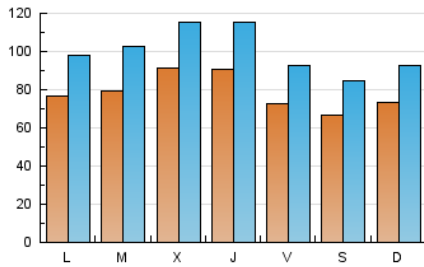

1. Cifras totales y promedios (Nacional)

MES - AÑO	NAVEGADORES UNICOS	VISITAS	PAGINAS
Enero - 2021	103.859	307.516	547.959
PROMEDIO DIARIO	7.803	9.920	17.676
PROMEDIO LUNES-VIERNES	8.176	10.421	18.449
PROMEDIO SABADO-DOMINGO	7.019	8.867	16.053
PAGINAS / VISITAS	1,78		
DURACION MEDIA VISITAS	0:01:33		
DURACION MEDIA PAGINAS	0:01:59		

2. Secciones (Nacional)

	PAGINAS	%
HOME	216.119	39.44 %
RESTO	331.840	60.56 %

3. Por día del mes (Nacional)

Día	N. únicos	Visitas	Páginas	Día	N. únicos	Visitas	Páginas	Día	N. únicos	Visitas	Páginas
1	4.204	5.567	9.740	11	6.310	8.306	15.804	21	8.074	10.105	18.194
2	6.532	8.086	14.316	12	7.744	9.669	17.763	22	8.226	10.442	18.108
3	7.819	9.335	16.780	13	9.138	11.168	19.068	23	6.116	7.805	13.892
4	6.452	8.079	14.649	14	10.591	13.231	22.475	24	5.721	7.518	13.073
5	4.966	6.352	11.448	15	10.373	12.802	22.052	25	9.803	12.388	21.326
6	6.749	8.318	13.661	16	8.372	10.435	18.789	26	9.723	12.901	23.874
7	8.971	11.573	19.898	17	7.624	9.756	18.141	27	10.568	13.568	24.055
8	5.697	7.402	13.147	18	8.042	10.365	19.252	28	8.722	11.238	20.458
9	6.010	7.602	13.975	19	9.299	12.107	21.125	29	7.998	10.113	18.678
10	5.987	7.525	13.949	20	10.056	13.150	22.651	30	6.401	8.366	15.404
								31	9.611	12.244	22.214

4. Gráficas (Nacional)

4.1 Por día de la semana (promedio)

N. únicos / Visitas (x 100)

Páginas (x 100)

4.2 Por franja horaria (promedio)

Visitas (x 1000)

Páginas (x 1000)

4.3 Por meses