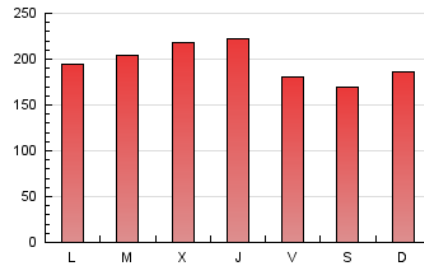

1. Cifras totales y promedios (Nacional e Internacional)

MES - AÑO	NAVEGADORES UNICOS	VISITAS	PAGINAS
Enero - 2021	119.528	340.178	603.738
PROMEDIO DIARIO	8.673	10.973	19.475
PROMEDIO LUNES-VIERNES	9.069	11.503	20.285
PROMEDIO SABADO-DOMINGO	7.841	9.862	17.776
PAGINAS / VISITAS	1,77		
DURACION MEDIA VISITAS	0:01:32		
DURACION MEDIA PAGINAS	0:01:59		

2. Secciones (Nacional e Internacional)

	PAGINAS	%
HOME	242.560	40.18 %
RESTO	361.178	59.82 %

3. Por día del mes (Nacional e Internacional)

Día	N. únicos	Visitas	Páginas	Día	N. únicos	Visitas	Páginas	Día	N. únicos	Visitas	Páginas
1	4.772	6.309	11.012	11	7.039	9.179	17.416	21	8.893	11.068	19.814
2	7.231	8.943	15.835	12	8.522	10.625	19.491	22	9.054	11.410	19.655
3	8.744	10.440	18.664	13	10.130	12.348	21.051	23	6.795	8.650	15.377
4	7.318	9.146	16.423	14	11.795	14.525	24.677	24	6.363	8.348	14.450
5	5.751	7.274	12.932	15	11.690	14.286	24.403	25	10.654	13.431	23.152
6	7.533	9.322	15.231	16	9.331	11.594	20.965	26	10.535	13.906	25.605
7	9.770	12.589	21.544	17	8.392	10.759	19.936	27	11.613	14.820	26.191
8	6.422	8.297	14.673	18	8.852	11.389	21.049	28	9.786	12.553	22.681
9	6.780	8.486	15.487	19	10.343	13.463	23.620	29	9.061	11.381	20.831
10	6.789	8.418	15.444	20	10.924	14.239	24.532	30	7.232	9.375	17.140
								31	10.752	13.605	24.457

4. Gráficas (Nacional e Internacional)

4.1 Por día de la semana (promedio)

N. únicos / Visitas (x 100)

Páginas (x 100)

4.2 Por franja horaria (promedio)

Visitas (x 1000)

Páginas (x 1000)

4.3 Por meses