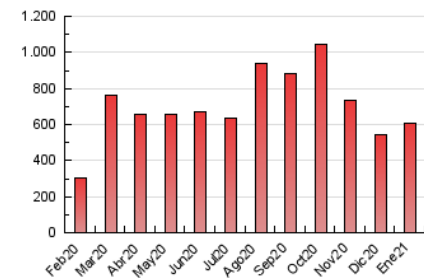

Páginas (x 1000)