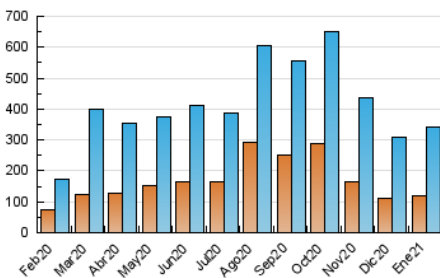

4.3 Por meses

N. únicos / Visitas (x 1000)