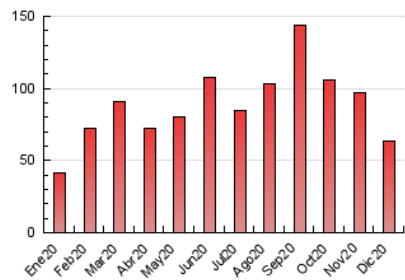

Páginas (x 1000)