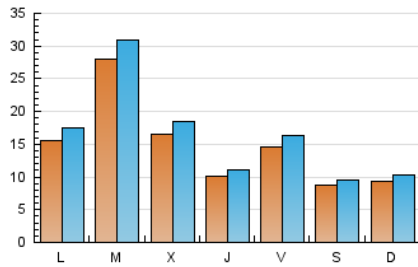

1. Cifras totales y promedios (Nacional e Internacional)

MES - AÑO	NAVEGADORES UNICOS	VISITAS	PAGINAS
Diciembre - 2020	27.067	51.643	65.558
PROMEDIO DIARIO	1.504	1.666	2.115
PROMEDIO LUNES-VIERNES	1.714	1.901	2.393
PROMEDIO SABADO-DOMINGO	900	989	1.316
PAGINAS / VISITAS	1,27		
DURACION MEDIA VISITAS	0:00:40		
DURACION MEDIA PAGINAS	0:02:28		

2. Secciones (Nacional e Internacional)

	PAGINAS	%
HOME	0	0 %
RESTO	65.558	100.00 %

3. Por día del mes (Nacional e Internacional)

Día	N. únicos	Visitas	Páginas	Día	N. únicos	Visitas	Páginas	Día	N. únicos	Visitas	Páginas
1	2.747	2.966	3.746	11	1.395	1.589	1.956	21	2.416	2.723	3.400
2	1.489	1.675	2.230	12	1.309	1.446	1.903	22	8.096	8.864	10.979
3	915	985	1.307	13	1.150	1.251	1.719	23	1.586	1.689	2.099
4	1.489	1.697	2.151	14	1.665	1.961	2.507	24	707	763	959
5	827	878	1.126	15	1.597	1.853	2.236	25	1.550	1.699	2.074
6	934	1.032	1.348	16	3.031	3.359	4.104	26	605	662	902
7	955	1.074	1.447	17	1.846	2.003	2.426	27	1.031	1.147	1.495
8	752	811	1.070	18	1.390	1.577	2.028	28	1.157	1.270	1.642
9	869	945	1.198	19	761	836	1.121	29	840	924	1.235
10	820	913	1.158	20	584	657	913	30	1.318	1.534	1.995
								31	793	860	1.084

4. Gráficas (Nacional e Internacional)

4.1 Por día de la semana (promedio)

N. únicos / Visitas (x 100)

Páginas (x 100)

4.2 Por franja horaria (promedio)

Visitas (x 1000)

Páginas (x 1000)

4.3 Por meses