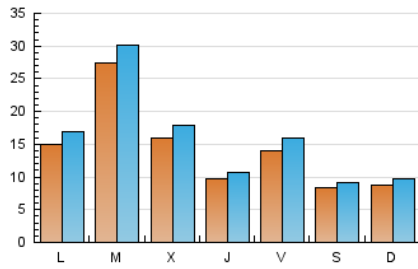

1. Cifras totales y promedios (Nacional)

MES - AÑO	NAVEGADORES UNICOS	VISITAS	PAGINAS
Diciembre - 2020	25.306	49.982	63.894
PROMEDIO DIARIO	1.450	1.612	2.061
PROMEDIO LUNES-VIERNES	1.658	1.845	2.336
PROMEDIO SABADO-DOMINGO	854	943	1.270
PAGINAS / VISITAS	1,28		
DURACION MEDIA VISITAS		0:00:41	
DURACION MEDIA PAGINAS		0:02:28	

2. Secciones (Nacional)

	PAGINAS	%
HOME	0	0 %
RESTO	63.894	100.00 %

3. Por día del mes (Nacional)

Día	N. únicos	Visitas	Páginas	Día	N. únicos	Visitas	Páginas	Día	N. únicos	Visitas	Páginas
1	2.679	2.898	3.678	11	1.354	1.548	1.915	21	2.335	2.642	3.319
2	1.433	1.619	2.174	12	1.263	1.400	1.857	22	7.980	8.752	10.867
3	872	942	1.264	13	1.099	1.200	1.667	23	1.532	1.635	2.045
4	1.431	1.639	2.093	14	1.613	1.909	2.455	24	685	741	937
5	785	836	1.084	15	1.524	1.780	2.163	25	1.496	1.645	2.020
6	884	982	1.298	16	2.948	3.276	4.019	26	581	638	878
7	895	1.014	1.387	17	1.767	1.924	2.347	27	987	1.103	1.451
8	718	777	1.036	18	1.329	1.516	1.967	28	1.120	1.233	1.605
9	818	894	1.147	19	695	770	1.055	29	807	891	1.202
10	784	877	1.122	20	539	612	868	30	1.259	1.475	1.936
								31	747	814	1.038

4. Gráficas (Nacional)

4.1 Por día de la semana (promedio)

N. únicos / Visitas (x 100)

Páginas (x 100)

4.2 Por franja horaria (promedio)

Visitas (x 1000)

Páginas (x 1000)

4.3 Por meses