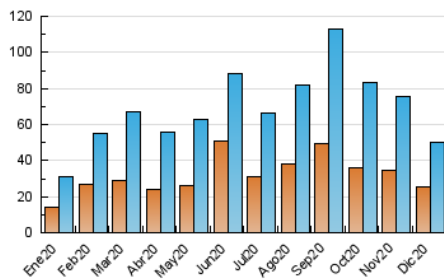

2. Secciones (Nacional)

	PAGINAS	%
HOME	0	0 %
RESTO	63.894	100.00 %

3. Por día del mes (Nacional)

Día	N. únicos	Visitas	Páginas	Día	N. únicos	Visitas	Páginas	Día	N. únicos	Visitas	Páginas
1	2.679	2.898	3.678	11	1.354	1.548	1.915	21	2.335	2.642	3.319
2	1.433	1.619	2.174	12	1.263	1.400	1.857	22	7.980	8.752	10.867
3	872	942	1.264	13	1.099	1.200	1.667	23	1.532	1.635	2.045
4	1.431	1.639	2.093	14	1.613	1.909	2.455	24	685	741	937
5	785	836	1.084	15	1.524	1.780	2.163	25	1.496	1.645	2.020
6	884	982	1.298	16	2.948	3.276	4.019	26	581	638	878
7	895	1.014	1.387	17	1.767	1.924	2.347	27	987	1.103	1.451
8	718	777	1.036	18	1.329	1.516	1.967	28	1.120	1.233	1.605
9	818	894	1.147	19	695	770	1.055	29	807	891	1.202
10	784	877	1.122	20	539	612	868	30	1.259	1.475	1.936
								31	747	814	1.038

4. Gráficas (Nacional)

4.1 Por día de la semana (promedio)

N. únicos / Visitas (x 100)

Páginas (x 100)

4.2 Por franja horaria (promedio)

Visitas (x 1000)

Páginas (x 1000)

4.3 Por meses

N. únicos / Visitas (x 1000)

Páginas (x 1000)

5. Observaciones

Este Medio Electrónico de Comunicación ha sido medido por la herramienta Google Analytics de Google

6. Definiciones básicas (Para más información ver Normas Técnicas para el Control de los Medios Electrónicos de Comunicación)

Visita:

Una secuencia ininterrumpida de páginas servidas a un usuario válido. Si dicho usuario no realiza peticiones de páginas en un periodo de tiempo (30 min) la siguiente petición constituirá el inicio de una nueva visita.