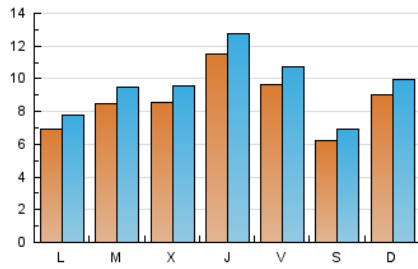

4. Gráficas (Nacional)

4.1 Por día de la semana (promedio)

N. únicos / Visitas (x 100)