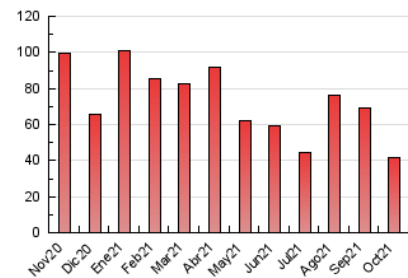

### 1. Cifras totales y promedios (Nacional e Internacional)

MES - AÑO	NAVEGADORES UNICOS	VISITAS	PAGINAS
Octubre - 2021	16.757	31.402	41.800
<b>PROMEDIO DIARIO</b>	<b>917</b>	<b>1.013</b>	<b>1.348</b>
<b>PROMEDIO LUNES-VIERNES</b>	965	1.067	1.424
<b>PROMEDIO SABADO-DOMINGO</b>	818	899	1.190
<b>PAGINAS / VISITAS</b>	1,33		
<b>DURACION MEDIA VISITAS</b>	0:00:42		
<b>DURACION MEDIA PAGINAS</b>	0:02:08		

### 3. Por día del mes (Nacional e Internacional)

Día	N. únicos	Visitas	Páginas	Día	N. únicos	Visitas	Páginas	Día	N. únicos	Visitas	Páginas
1	1.820	2.014	2.585	11	487	544	760	21	1.022	1.137	1.501
2	877	977	1.302	12	648	695	983	22	904	980	1.303
3	2.131	2.316	2.929	13	1.192	1.305	1.818	23	660	729	964
4	685	741	1.124	14	2.191	2.356	3.120	24	661	726	975
5	655	710	1.088	15	1.098	1.169	1.474	25	886	1.005	1.299
6	845	951	1.256	16	570	627	866	26	1.440	1.651	2.089
7	588	649	869	17	697	757	1.054	27	664	731	1.001
8	420	458	621	18	947	1.058	1.376	28	1.052	1.199	1.596
9	459	494	654	19	859	967	1.214	29	947	1.088	1.492
10	523	574	813	20	909	1.007	1.331	30	796	885	1.178
								31	807	902	1.165

4. Gráficas (Nacional e Internacional)

4.1 Por día de la semana (promedio)

N. únicos / Visitas (x 100)

Páginas (x 100)

4.2 Por franja horaria (promedio)

Visitas\_ (x 1000)

Páginas (x 1000)

4.3 Por meses

N. únicos / Visitas (x 1000)

Páginas (x 1000)