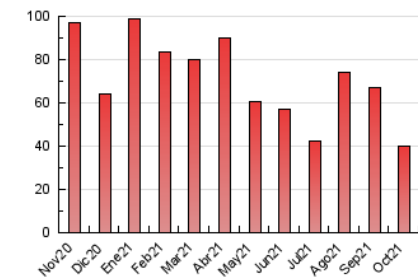

#### 3. Por día del mes (Nacional)

Día	N. únicos	Visitas	Páginas	Día	N. únicos	Visitas	Páginas	Día	N. únicos	Visitas	Páginas
1	1.746	1.940	2.511	11	443	500	716	21	934	1.049	1.413
2	857	957	1.282	12	610	657	945	22	813	889	1.212
3	2.080	2.265	2.878	13	1.151	1.264	1.777	23	612	681	916
4	641	697	1.079	14	2.117	2.282	3.046	24	592	657	906
5	616	671	1.049	15	1.028	1.099	1.404	25	823	942	1.235
6	821	927	1.232	16	504	561	800	26	1.386	1.597	2.035
7	563	624	844	17	639	699	996	27	628	695	965
8	384	422	585	18	854	965	1.283	28	996	1.143	1.540
9	406	441	601	19	772	880	1.127	29	866	1.007	1.411
10	481	532	771	20	836	934	1.258	30	726	815	1.108
								31	739	834	1.097

4. Gráficas (Nacional)

4.1 Por día de la semana (promedio)

N. únicos / Visitas (x 100)

Páginas (x 100)

4.2 Por franja horaria (promedio)

Visitas\_ (x 1000)

Páginas (x 1000)

4.3 Por meses

N. únicos / Visitas (x 1000)

Páginas (x 1000)