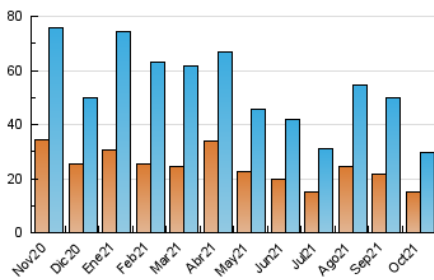

#### 3. Por día del mes (Nacional)

Día	N. únicos	Visitas	Páginas	Día	N. únicos	Visitas	Páginas	Día	N. únicos	Visitas	Páginas
1	1.746	1.940	2.511	11	443	500	716	21	934	1.049	1.413
2	857	957	1.282	12	610	657	945	22	813	889	1.212
3	2.080	2.265	2.878	13	1.151	1.264	1.777	23	612	681	916
4	641	697	1.079	14	2.117	2.282	3.046	24	592	657	906
5	616	671	1.049	15	1.028	1.099	1.404	25	823	942	1.235
6	821	927	1.232	16	504	561	800	26	1.386	1.597	2.035
7	563	624	844	17	639	699	996	27	628	695	965
8	384	422	585	18	854	965	1.283	28	996	1.143	1.540
9	406	441	601	19	772	880	1.127	29	866	1.007	1.411
10	481	532	771	20	836	934	1.258	30	726	815	1.108
								31	739	834	1.097

4. Gráficas (Nacional)

4.1 Por día de la semana (promedio)

N. únicos / Visitas (x 100)

Páginas (x 100)

4.2 Por franja horaria (promedio)

Visitas\_ (x 1000)

Páginas (x 1000)

4.3 Por meses

N. únicos / Visitas (x 1000)

Páginas (x 1000)