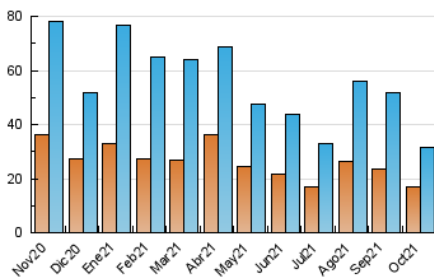

### 3. Por día del mes (Nacional e Internacional)

Día	N. únicos	Visitas	Páginas	Día	N. únicos	Visitas	Páginas	Día	N. únicos	Visitas	Páginas
1	1.820	2.014	2.585	11	487	544	760	21	1.022	1.137	1.501
2	877	977	1.302	12	648	695	983	22	904	980	1.303
3	2.131	2.316	2.929	13	1.192	1.305	1.818	23	660	729	964
4	685	741	1.124	14	2.191	2.356	3.120	24	661	726	975
5	655	710	1.088	15	1.098	1.169	1.474	25	886	1.005	1.299
6	845	951	1.256	16	570	627	866	26	1.440	1.651	2.089
7	588	649	869	17	697	757	1.054	27	664	731	1.001
8	420	458	621	18	947	1.058	1.376	28	1.052	1.199	1.596
9	459	494	654	19	859	967	1.214	29	947	1.088	1.492
10	523	574	813	20	909	1.007	1.331	30	796	885	1.178
								31	807	902	1.165

4. Gráficas (Nacional e Internacional)

4.1 Por día de la semana (promedio)

N. únicos / Visitas (x 100)

Páginas (x 100)

4.2 Por franja horaria (promedio)

Visitas\_ (x 1000)

Páginas (x 1000)

4.3 Por meses

N. únicos / Visitas (x 1000)

Páginas (x 1000)