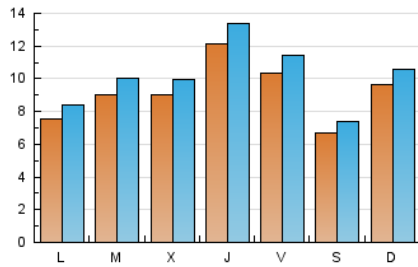

4. Gráficas (Nacional e Internacional)

4.1 Por día de la semana (promedio)

N. únicos / Visitas (x 100)