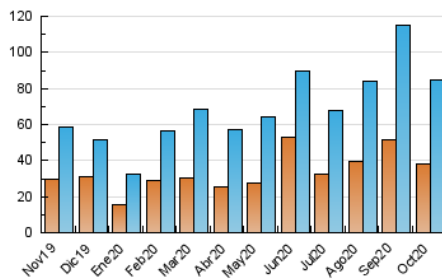

### 3. Por día del mes (Nacional e Internacional)

Día	N. únicos	Visitas	Páginas	Día	N. únicos	Visitas	Páginas	Día	N. únicos	Visitas	Páginas
1	4.504	4.989	6.156	11	818	899	1.218	21	1.485	1.723	2.341
2	6.653	7.856	9.857	12	666	737	975	22	1.303	1.464	1.962
3	4.602	5.076	6.230	13	1.675	1.841	2.403	23	1.407	1.616	2.181
4	2.317	2.543	3.242	14	3.170	3.410	4.188	24	1.944	2.127	2.648
5	1.985	2.192	2.746	15	2.212	2.496	3.115	25	3.512	3.817	4.734
6	4.458	5.144	6.447	16	3.429	3.799	4.760	26	1.616	1.805	2.416
7	4.309	4.693	5.880	17	1.441	1.582	2.069	27	2.598	2.905	3.558
8	3.045	3.359	4.237	18	1.365	1.532	2.054	28	2.694	2.937	3.694
9	2.643	2.985	3.779	19	1.651	1.818	2.428	29	1.431	1.603	2.154
10	2.133	2.368	3.061	20	2.174	2.515	3.329	30	1.440	1.648	2.211
								31	1.270	1.434	1.826

4. Gráficas (Nacional e Internacional)

4.1 Por día de la semana (promedio)

N. únicos / Visitas (x 100)

Páginas (x 100)

4.2 Por franja horaria (promedio)

Visitas (x 1000)

Páginas (x 1000)

4.3 Por meses

N. únicos / Visitas (x 1000)

Páginas (x 1000)