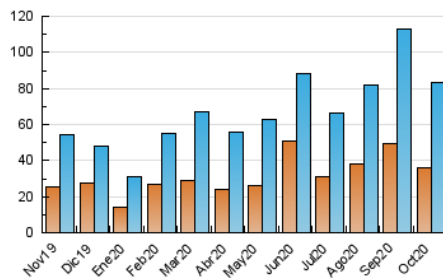

#### 3. Por día del mes (Nacional)

Día	N. únicos	Visitas	Páginas	Día	N. únicos	Visitas	Páginas	Día	N. únicos	Visitas	Páginas
1	4.462	4.945	6.111	11	789	870	1.189	21	1.430	1.668	2.286
2	6.547	7.741	9.739	12	644	715	953	22	1.240	1.401	1.899
3	4.532	5.006	6.160	13	1.645	1.811	2.373	23	1.345	1.554	2.119
4	2.252	2.478	3.177	14	3.134	3.374	4.151	24	1.890	2.073	2.594
5	1.932	2.139	2.693	15	2.136	2.420	3.037	25	3.460	3.765	4.682
6	4.372	5.058	6.361	16	3.357	3.727	4.688	26	1.572	1.761	2.372
7	4.257	4.641	5.828	17	1.392	1.533	2.020	27	2.549	2.856	3.509
8	3.004	3.318	4.196	18	1.302	1.469	1.991	28	2.627	2.870	3.627
9	2.596	2.938	3.730	19	1.590	1.757	2.367	29	1.385	1.557	2.108
10	2.104	2.339	3.032	20	2.105	2.446	3.260	30	1.373	1.581	2.144
								31	1.212	1.376	1.768

4. Gráficas (Nacional)

4.1 Por día de la semana (promedio)

N. únicos / Visitas (x 100)

Páginas (x 100)

4.2 Por franja horaria (promedio)

Visitas (x 1000)

Páginas (x 1000)

4.3 Por meses

N. únicos / Visitas (x 1000)

Páginas (x 1000)