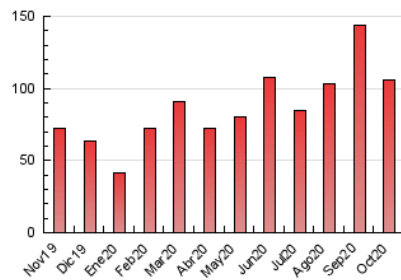

#### 3. Por día del mes (Nacional)

Día	N. únicos	Visitas	Páginas	Día	N. únicos	Visitas	Páginas	Día	N. únicos	Visitas	Páginas
1	4.462	4.945	6.111	11	789	870	1.189	21	1.430	1.668	2.286
2	6.547	7.741	9.739	12	644	715	953	22	1.240	1.401	1.899
3	4.532	5.006	6.160	13	1.645	1.811	2.373	23	1.345	1.554	2.119
4	2.252	2.478	3.177	14	3.134	3.374	4.151	24	1.890	2.073	2.594
5	1.932	2.139	2.693	15	2.136	2.420	3.037	25	3.460	3.765	4.682
6	4.372	5.058	6.361	16	3.357	3.727	4.688	26	1.572	1.761	2.372
7	4.257	4.641	5.828	17	1.392	1.533	2.020	27	2.549	2.856	3.509
8	3.004	3.318	4.196	18	1.302	1.469	1.991	28	2.627	2.870	3.627
9	2.596	2.938	3.730	19	1.590	1.757	2.367	29	1.385	1.557	2.108
10	2.104	2.339	3.032	20	2.105	2.446	3.260	30	1.373	1.581	2.144
								31	1.212	1.376	1.768

4. Gráficas (Nacional)

4.1 Por día de la semana (promedio)

N. únicos / Visitas (x 100)

Páginas (x 100)

4.2 Por franja horaria (promedio)

Visitas (x 1000)

Páginas (x 1000)

4.3 Por meses

N. únicos / Visitas (x 1000)

Páginas (x 1000)