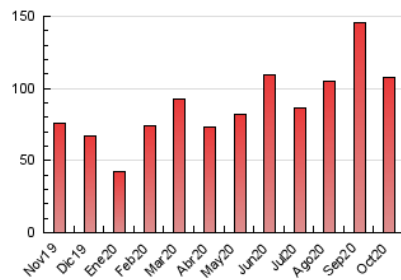

### 1. Cifras totales y promedios (Nacional e Internacional)

MES - AÑO	NAVEGADORES UNICOS	VISITAS	PAGINAS
Octubre - 2020	37.816	84.913	107.899
<b>PROMEDIO DIARIO</b>	<b>2.450</b>	<b>2.739</b>	<b>3.481</b>
<b>PROMEDIO LUNES-VIERNES</b>	2.570	2.888	3.674
<b>PROMEDIO SABADO-DOMINGO</b>	2.156	2.375	3.009
<b>PAGINAS / VISITAS</b>	1,27		
<b>DURACION MEDIA VISITAS</b>	0:00:41		
<b>DURACION MEDIA PAGINAS</b>	0:02:30		

### 3. Por día del mes (Nacional e Internacional)

Día	N. únicos	Visitas	Páginas	Día	N. únicos	Visitas	Páginas	Día	N. únicos	Visitas	Páginas
1	4.504	4.989	6.156	11	818	899	1.218	21	1.485	1.723	2.341
2	6.653	7.856	9.857	12	666	737	975	22	1.303	1.464	1.962
3	4.602	5.076	6.230	13	1.675	1.841	2.403	23	1.407	1.616	2.181
4	2.317	2.543	3.242	14	3.170	3.410	4.188	24	1.944	2.127	2.648
5	1.985	2.192	2.746	15	2.212	2.496	3.115	25	3.512	3.817	4.734
6	4.458	5.144	6.447	16	3.429	3.799	4.760	26	1.616	1.805	2.416
7	4.309	4.693	5.880	17	1.441	1.582	2.069	27	2.598	2.905	3.558
8	3.045	3.359	4.237	18	1.365	1.532	2.054	28	2.694	2.937	3.694
9	2.643	2.985	3.779	19	1.651	1.818	2.428	29	1.431	1.603	2.154
10	2.133	2.368	3.061	20	2.174	2.515	3.329	30	1.440	1.648	2.211
								31	1.270	1.434	1.826

4. Gráficas (Nacional e Internacional)

4.1 Por día de la semana (promedio)

N. únicos / Visitas (x 100)

Páginas (x 100)

4.2 Por franja horaria (promedio)

Visitas (x 1000)

Páginas (x 1000)

4.3 Por meses

N. únicos / Visitas (x 1000)

Páginas (x 1000)