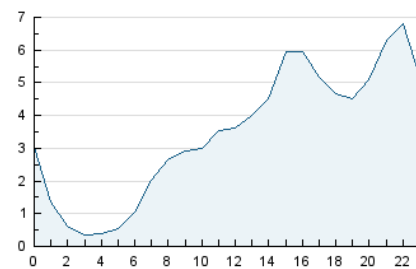

#### 3. Por día del mes (Nacional)

Día	N. únicos	Visitas	Páginas	Día	N. únicos	Visitas	Páginas	Día	N. únicos	Visitas	Páginas
1	4.462	4.945	6.111	11	789	870	1.189	21	1.430	1.668	2.286
2	6.547	7.741	9.739	12	644	715	953	22	1.240	1.401	1.899
3	4.532	5.006	6.160	13	1.645	1.811	2.373	23	1.345	1.554	2.119
4	2.252	2.478	3.177	14	3.134	3.374	4.151	24	1.890	2.073	2.594
5	1.932	2.139	2.693	15	2.136	2.420	3.037	25	3.460	3.765	4.682
6	4.372	5.058	6.361	16	3.357	3.727	4.688	26	1.572	1.761	2.372
7	4.257	4.641	5.828	17	1.392	1.533	2.020	27	2.549	2.856	3.509
8	3.004	3.318	4.196	18	1.302	1.469	1.991	28	2.627	2.870	3.627
9	2.596	2.938	3.730	19	1.590	1.757	2.367	29	1.385	1.557	2.108
10	2.104	2.339	3.032	20	2.105	2.446	3.260	30	1.373	1.581	2.144
								31	1.212	1.376	1.768

4. Gráficas (Nacional)

4.1 Por día de la semana (promedio)

N. únicos / Visitas (x 100)

Páginas (x 100)

4.2 Por franja horaria (promedio)

Visitas (x 1000)

Páginas (x 1000)

4.3 Por meses