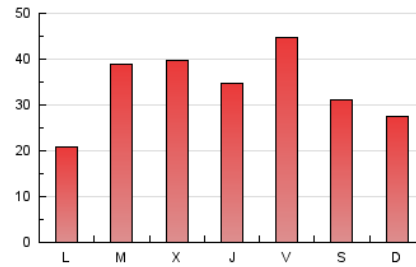

#### 3. Por día del mes (Nacional)

Día	N. únicos	Visitas	Páginas	Día	N. únicos	Visitas	Páginas	Día	N. únicos	Visitas	Páginas
1	4.462	4.945	6.111	11	789	870	1.189	21	1.430	1.668	2.286
2	6.547	7.741	9.739	12	644	715	953	22	1.240	1.401	1.899
3	4.532	5.006	6.160	13	1.645	1.811	2.373	23	1.345	1.554	2.119
4	2.252	2.478	3.177	14	3.134	3.374	4.151	24	1.890	2.073	2.594
5	1.932	2.139	2.693	15	2.136	2.420	3.037	25	3.460	3.765	4.682
6	4.372	5.058	6.361	16	3.357	3.727	4.688	26	1.572	1.761	2.372
7	4.257	4.641	5.828	17	1.392	1.533	2.020	27	2.549	2.856	3.509
8	3.004	3.318	4.196	18	1.302	1.469	1.991	28	2.627	2.870	3.627
9	2.596	2.938	3.730	19	1.590	1.757	2.367	29	1.385	1.557	2.108
10	2.104	2.339	3.032	20	2.105	2.446	3.260	30	1.373	1.581	2.144
								31	1.212	1.376	1.768

4. Gráficas (Nacional)

4.1 Por día de la semana (promedio)

N. únicos / Visitas (x 100)

Páginas (x 100)

4.2 Por franja horaria (promedio)

Visitas (x 1000)

Páginas (x 1000)

4.3 Por meses