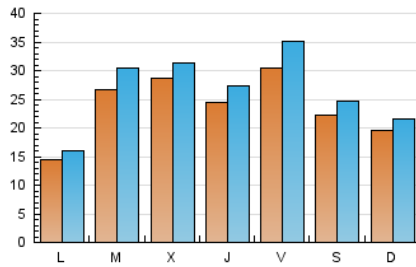

4. Gráficas (Nacional)

4.1 Por día de la semana (promedio)

N. únicos / Visitas (x 100)