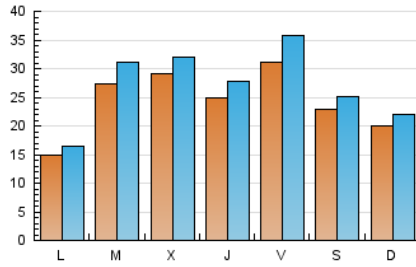

4. Gráficas (Nacional e Internacional)

4.1 Por día de la semana (promedio)

N. únicos / Visitas (x 100)