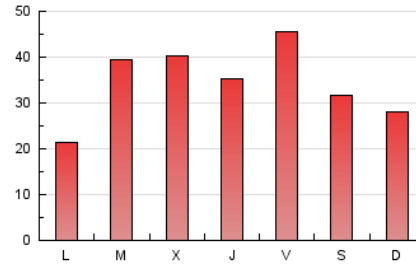

### 1. Cifras totales y promedios (Nacional e Internacional)

MES - AÑO	NAVEGADORES UNICOS	VISITAS	PAGINAS
Octubre - 2020	37.816	84.913	107.899
<b>PROMEDIO DIARIO</b>	<b>2.450</b>	<b>2.739</b>	<b>3.481</b>
<b>PROMEDIO LUNES-VIERNES</b>	2.570	2.888	3.674
<b>PROMEDIO SABADO-DOMINGO</b>	2.156	2.375	3.009
<b>PAGINAS / VISITAS</b>	1,27		
<b>DURACION MEDIA VISITAS</b>	0:00:41		
<b>DURACION MEDIA PAGINAS</b>	0:02:30		

### 3. Por día del mes (Nacional e Internacional)

Día	N. únicos	Visitas	Páginas	Día	N. únicos	Visitas	Páginas	Día	N. únicos	Visitas	Páginas
1	4.504	4.989	6.156	11	818	899	1.218	21	1.485	1.723	2.341
2	6.653	7.856	9.857	12	666	737	975	22	1.303	1.464	1.962
3	4.602	5.076	6.230	13	1.675	1.841	2.403	23	1.407	1.616	2.181
4	2.317	2.543	3.242	14	3.170	3.410	4.188	24	1.944	2.127	2.648
5	1.985	2.192	2.746	15	2.212	2.496	3.115	25	3.512	3.817	4.734
6	4.458	5.144	6.447	16	3.429	3.799	4.760	26	1.616	1.805	2.416
7	4.309	4.693	5.880	17	1.441	1.582	2.069	27	2.598	2.905	3.558
8	3.045	3.359	4.237	18	1.365	1.532	2.054	28	2.694	2.937	3.694
9	2.643	2.985	3.779	19	1.651	1.818	2.428	29	1.431	1.603	2.154
10	2.133	2.368	3.061	20	2.174	2.515	3.329	30	1.440	1.648	2.211
								31	1.270	1.434	1.826

4. Gráficas (Nacional e Internacional)

4.1 Por día de la semana (promedio)

N. únicos / Visitas (x 100)

Páginas (x 100)

4.2 Por franja horaria (promedio)

Visitas (x 1000)

Páginas (x 1000)

4.3 Por meses