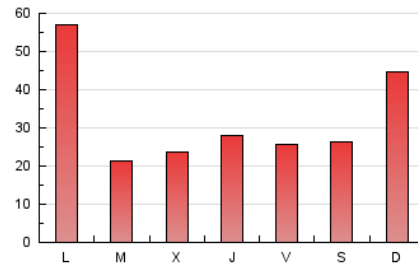

#### 3. Por día del mes (Nacional)

Día	N. únicos	Visitas	Páginas	Día	N. únicos	Visitas	Páginas	Día	N. únicos	Visitas	Páginas
1	900	997	1.446	11	841	938	1.291	21	1.540	1.719	2.289
2	1.651	1.809	2.317	12	617	687	927	22	1.847	1.978	2.635
3	2.403	2.561	3.164	13	1.271	1.388	1.914	23	2.704	3.043	3.967
4	969	1.036	1.340	14	1.249	1.401	1.963	24	1.731	1.862	2.362
5	4.328	4.790	6.219	15	1.119	1.241	1.683	25	2.971	3.337	4.225
6	9.363	10.056	12.645	16	906	1.004	1.292	26	1.080	1.201	1.638
7	12.550	13.634	16.850	17	3.171	3.814	4.857	27	1.044	1.135	1.541
8	2.381	2.531	3.162	18	2.250	2.567	3.434	28	1.062	1.159	1.647
9	936	1.027	1.357	19	1.202	1.341	1.749	29	1.163	1.273	1.692
10	1.237	1.362	1.762	20	1.147	1.299	1.817	30	2.101	2.313	2.928
								31	1.401	1.503	1.923

4. Gráficas (Nacional)

4.1 Por día de la semana (promedio)

N. únicos / Visitas (x 100)

Páginas (x 100)

4.2 Por franja horaria (promedio)

Visitas (x 1000)

Páginas (x 1000)

4.3 Por meses