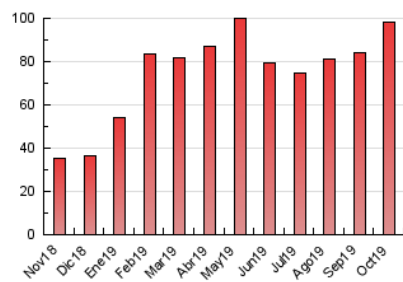

#### 3. Por día del mes (Nacional)

Día	N. únicos	Visitas	Páginas	Día	N. únicos	Visitas	Páginas	Día	N. únicos	Visitas	Páginas
1	900	997	1.446	11	841	938	1.291	21	1.540	1.719	2.289
2	1.651	1.809	2.317	12	617	687	927	22	1.847	1.978	2.635
3	2.403	2.561	3.164	13	1.271	1.388	1.914	23	2.704	3.043	3.967
4	969	1.036	1.340	14	1.249	1.401	1.963	24	1.731	1.862	2.362
5	4.328	4.790	6.219	15	1.119	1.241	1.683	25	2.971	3.337	4.225
6	9.363	10.056	12.645	16	906	1.004	1.292	26	1.080	1.201	1.638
7	12.550	13.634	16.850	17	3.171	3.814	4.857	27	1.044	1.135	1.541
8	2.381	2.531	3.162	18	2.250	2.567	3.434	28	1.062	1.159	1.647
9	936	1.027	1.357	19	1.202	1.341	1.749	29	1.163	1.273	1.692
10	1.237	1.362	1.762	20	1.147	1.299	1.817	30	2.101	2.313	2.928
								31	1.401	1.503	1.923

4. Gráficas (Nacional)

4.1 Por día de la semana (promedio)

N. únicos / Visitas (x 100)

Páginas (x 100)

4.2 Por franja horaria (promedio)

Visitas (x 1000)

Páginas (x 1000)

4.3 Por meses

N. únicos / Visitas (x 1000)

Páginas (x 1000)