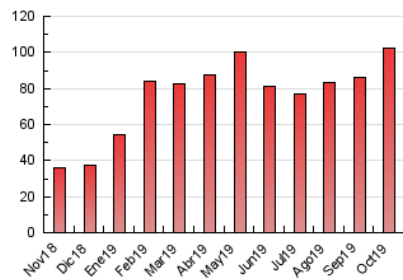

### 3. Por día del mes (Nacional e Internacional)

Día	N. únicos	Visitas	Páginas	Día	N. únicos	Visitas	Páginas	Día	N. únicos	Visitas	Páginas
1	956	1.053	1.506	11	982	1.080	1.439	21	1.650	1.831	2.411
2	1.709	1.867	2.386	12	762	832	1.072	22	1.938	2.069	2.761
3	2.516	2.675	3.288	13	1.410	1.527	2.054	23	2.793	3.133	4.065
4	1.064	1.131	1.440	14	1.391	1.546	2.113	24	1.840	1.972	2.484
5	4.424	4.887	6.332	15	1.215	1.337	1.785	25	3.119	3.488	4.412
6	9.486	10.190	12.804	16	1.013	1.113	1.412	26	1.213	1.334	1.772
7	12.790	13.900	17.194	17	3.304	3.948	5.027	27	1.140	1.232	1.640
8	2.473	2.628	3.285	18	2.404	2.725	3.601	28	1.125	1.222	1.713
9	1.014	1.109	1.441	19	1.324	1.464	1.879	29	1.248	1.359	1.798
10	1.370	1.495	1.897	20	1.273	1.425	1.946	30	2.198	2.412	3.040
								31	1.488	1.590	2.012

4. Gráficas (Nacional e Internacional)

4.1 Por día de la semana (promedio)

N. únicos / Visitas (x 100)

Páginas (x 100)

4.2 Por franja horaria (promedio)

Visitas (x 1000)

Páginas (x 1000)

4.3 Por meses

N. únicos / Visitas (x 1000)

Páginas (x 1000)