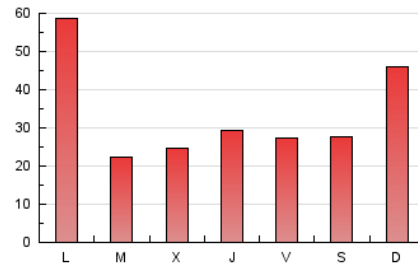

### 3. Por día del mes (Nacional e Internacional)

Día	N. únicos	Visitas	Páginas	Día	N. únicos	Visitas	Páginas	Día	N. únicos	Visitas	Páginas
1	956	1.053	1.506	11	982	1.080	1.439	21	1.650	1.831	2.411
2	1.709	1.867	2.386	12	762	832	1.072	22	1.938	2.069	2.761
3	2.516	2.675	3.288	13	1.410	1.527	2.054	23	2.793	3.133	4.065
4	1.064	1.131	1.440	14	1.391	1.546	2.113	24	1.840	1.972	2.484
5	4.424	4.887	6.332	15	1.215	1.337	1.785	25	3.119	3.488	4.412
6	9.486	10.190	12.804	16	1.013	1.113	1.412	26	1.213	1.334	1.772
7	12.790	13.900	17.194	17	3.304	3.948	5.027	27	1.140	1.232	1.640
8	2.473	2.628	3.285	18	2.404	2.725	3.601	28	1.125	1.222	1.713
9	1.014	1.109	1.441	19	1.324	1.464	1.879	29	1.248	1.359	1.798
10	1.370	1.495	1.897	20	1.273	1.425	1.946	30	2.198	2.412	3.040
								31	1.488	1.590	2.012

4. Gráficas (Nacional e Internacional)

4.1 Por día de la semana (promedio)

N. únicos / Visitas (x 100)

Páginas (x 100)

4.2 Por franja horaria (promedio)

Visitas (x 1000)

Páginas (x 1000)

4.3 Por meses