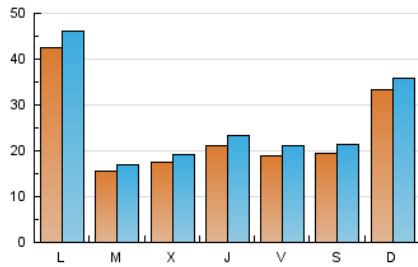

4. Gráficas (Nacional e Internacional)

4.1 Por día de la semana (promedio)

N. únicos / Visitas (x 100)