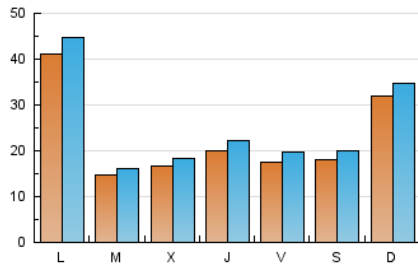

4. Gráficas (Nacional)

4.1 Por día de la semana (promedio)

N. únicos / Visitas (x 100)