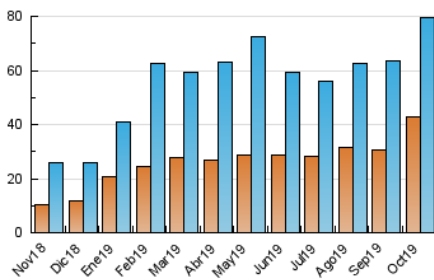

### 3. Por día del mes (Nacional e Internacional)

Día	N. únicos	Visitas	Páginas	Día	N. únicos	Visitas	Páginas	Día	N. únicos	Visitas	Páginas
1	956	1.053	1.506	11	982	1.080	1.439	21	1.650	1.831	2.411
2	1.709	1.867	2.386	12	762	832	1.072	22	1.938	2.069	2.761
3	2.516	2.675	3.288	13	1.410	1.527	2.054	23	2.793	3.133	4.065
4	1.064	1.131	1.440	14	1.391	1.546	2.113	24	1.840	1.972	2.484
5	4.424	4.887	6.332	15	1.215	1.337	1.785	25	3.119	3.488	4.412
6	9.486	10.190	12.804	16	1.013	1.113	1.412	26	1.213	1.334	1.772
7	12.790	13.900	17.194	17	3.304	3.948	5.027	27	1.140	1.232	1.640
8	2.473	2.628	3.285	18	2.404	2.725	3.601	28	1.125	1.222	1.713
9	1.014	1.109	1.441	19	1.324	1.464	1.879	29	1.248	1.359	1.798
10	1.370	1.495	1.897	20	1.273	1.425	1.946	30	2.198	2.412	3.040
								31	1.488	1.590	2.012

4. Gráficas (Nacional e Internacional)

4.1 Por día de la semana (promedio)

N. únicos / Visitas (x 100)

Páginas (x 100)

4.2 Por franja horaria (promedio)

Visitas (x 1000)

Páginas (x 1000)

4.3 Por meses

N. únicos / Visitas (x 1000)

Páginas (x 1000)