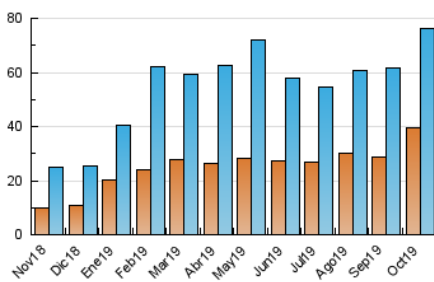

#### 3. Por día del mes (Nacional)

Día	N. únicos	Visitas	Páginas	Día	N. únicos	Visitas	Páginas	Día	N. únicos	Visitas	Páginas
1	900	997	1.446	11	841	938	1.291	21	1.540	1.719	2.289
2	1.651	1.809	2.317	12	617	687	927	22	1.847	1.978	2.635
3	2.403	2.561	3.164	13	1.271	1.388	1.914	23	2.704	3.043	3.967
4	969	1.036	1.340	14	1.249	1.401	1.963	24	1.731	1.862	2.362
5	4.328	4.790	6.219	15	1.119	1.241	1.683	25	2.971	3.337	4.225
6	9.363	10.056	12.645	16	906	1.004	1.292	26	1.080	1.201	1.638
7	12.550	13.634	16.850	17	3.171	3.814	4.857	27	1.044	1.135	1.541
8	2.381	2.531	3.162	18	2.250	2.567	3.434	28	1.062	1.159	1.647
9	936	1.027	1.357	19	1.202	1.341	1.749	29	1.163	1.273	1.692
10	1.237	1.362	1.762	20	1.147	1.299	1.817	30	2.101	2.313	2.928
								31	1.401	1.503	1.923

4. Gráficas (Nacional)

4.1 Por día de la semana (promedio)

N. únicos / Visitas (x 100)

Páginas (x 100)

4.2 Por franja horaria (promedio)

Visitas (x 1000)

Páginas (x 1000)

4.3 Por meses

N. únicos / Visitas (x 1000)

Páginas (x 1000)