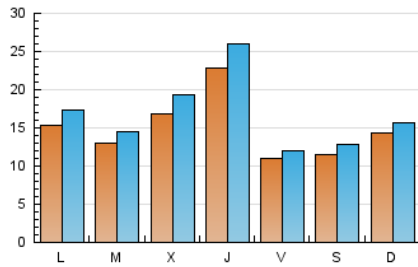

1. Cifras totales y promedios (Nacional e Internacional)

MES - AÑO	NAVEGADORES UNICOS	VISITAS	PAGINAS
Septiembre - 2021	23.650	51.606	68.990
PROMEDIO DIARIO	1.529	1.720	2.300
PROMEDIO LUNES-VIERNES	1.614	1.826	2.468
PROMEDIO SABADO-DOMINGO	1.296	1.429	1.836
PAGINAS / VISITAS	1,34		
DURACION MEDIA VISITAS	0:00:48		
DURACION MEDIA PAGINAS	0:02:22		

2. Secciones (Nacional e Internacional)

	PAGINAS	%
HOME	8.041	11.66 %
RESTO	60.949	88.34 %

3. Por día del mes (Nacional e Internacional)

Día	N. únicos	Visitas	Páginas	Día	N. únicos	Visitas	Páginas	Día	N. únicos	Visitas	Páginas
1	2.777	3.361	4.846	11	1.588	1.735	2.257	21	1.062	1.203	1.604
2	1.837	2.114	3.087	12	1.599	1.756	2.236	22	934	1.053	1.433
3	1.121	1.261	1.698	13	2.274	2.593	3.485	23	1.922	2.124	2.587
4	1.083	1.243	1.662	14	1.566	1.771	2.358	24	1.121	1.183	1.506
5	950	1.060	1.439	15	1.061	1.170	1.523	25	1.020	1.137	1.493
6	1.302	1.490	2.239	16	1.018	1.120	1.432	26	1.013	1.117	1.480
7	1.607	1.814	2.641	17	1.222	1.358	1.727	27	1.319	1.474	2.059
8	2.332	2.573	3.559	18	927	1.018	1.260	28	944	1.027	1.302
9	1.497	1.701	2.409	19	2.184	2.368	2.862	29	1.323	1.501	1.982
10	905	991	1.409	20	1.248	1.361	1.794	30	5.116	5.929	7.621

4. Gráficas (Nacional e Internacional)

4.1 Por día de la semana (promedio)

N. únicos / Visitas (x 100)

Páginas (x 100)

4.2 Por franja horaria (promedio)

Visitas_ (x 1000)

Páginas (x 1000)

4.3 Por meses