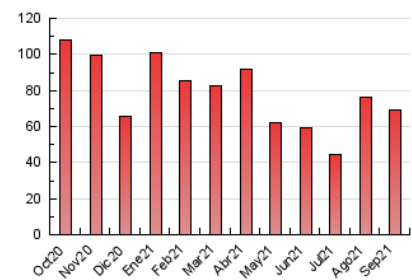

Páginas (x 1000)