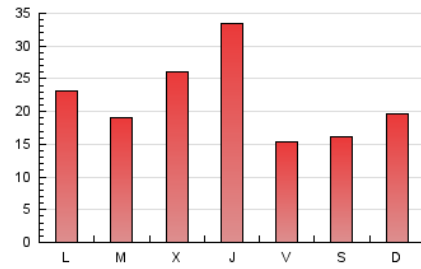

1. Cifras totales y promedios (Nacional)

MES - AÑO	NAVEGADORES UNICOS	VISITAS	PAGINAS
Septiembre - 2021	21.750	49.735	67.118
PROMEDIO DIARIO	1.467	1.658	2.237
PROMEDIO LUNES-VIERNES	1.547	1.759	2.401
PROMEDIO SABADO-DOMINGO	1.247	1.381	1.788
PAGINAS / VISITAS	1,35		
DURACION MEDIA VISITAS	0:00:50		
DURACION MEDIA PAGINAS	0:02:22		

2. Secciones (Nacional)

	PAGINAS	%
HOME	8.040	11.98 %
RESTO	59.078	88.02 %

3. Por día del mes (Nacional)

Día	N. únicos	Visitas	Páginas	Día	N. únicos	Visitas	Páginas	Día	N. únicos	Visitas	Páginas
1	2.657	3.241	4.726	11	1.545	1.692	2.214	21	988	1.129	1.530
2	1.745	2.022	2.995	12	1.562	1.719	2.199	22	885	1.004	1.384
3	1.068	1.208	1.645	13	2.175	2.494	3.386	23	1.853	2.055	2.518
4	1.028	1.188	1.607	14	1.496	1.701	2.288	24	1.074	1.136	1.459
5	890	1.000	1.379	15	1.010	1.119	1.472	25	962	1.079	1.435
6	1.249	1.437	2.186	16	956	1.057	1.369	26	978	1.082	1.445
7	1.546	1.753	2.579	17	1.152	1.288	1.657	27	1.254	1.409	1.994
8	2.282	2.523	3.509	18	877	968	1.210	28	887	970	1.245
9	1.434	1.638	2.346	19	2.134	2.318	2.812	29	1.256	1.434	1.915
10	863	949	1.367	20	1.171	1.284	1.717	30	5.025	5.838	7.530

4. Gráficas (Nacional)

4.1 Por día de la semana (promedio)

N. únicos / Visitas (x 100)

Páginas (x 100)

4.2 Por franja horaria (promedio)

Visitas_ (x 1000)

Páginas (x 1000)

4.3 Por meses