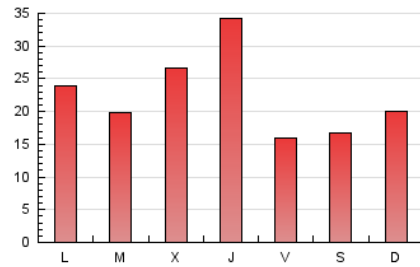

1. Cifras totales y promedios (Nacional e Internacional)

MES - AÑO	NAVEGADORES UNICOS	VISITAS	PAGINAS
Septiembre - 2021	23.650	51.606	68.990
PROMEDIO DIARIO	1.529	1.720	2.300
PROMEDIO LUNES-VIERNES	1.614	1.826	2.468
PROMEDIO SABADO-DOMINGO	1.296	1.429	1.836
PAGINAS / VISITAS	1,34		
DURACION MEDIA VISITAS	0:00:48		
DURACION MEDIA PAGINAS	0:02:22		

2. Secciones (Nacional e Internacional)

	PAGINAS	%
HOME	8.041	11.66 %
RESTO	60.949	88.34 %

3. Por día del mes (Nacional e Internacional)

Día	N. únicos	Visitas	Páginas	Día	N. únicos	Visitas	Páginas	Día	N. únicos	Visitas	Páginas
1	2.777	3.361	4.846	11	1.588	1.735	2.257	21	1.062	1.203	1.604
2	1.837	2.114	3.087	12	1.599	1.756	2.236	22	934	1.053	1.433
3	1.121	1.261	1.698	13	2.274	2.593	3.485	23	1.922	2.124	2.587
4	1.083	1.243	1.662	14	1.566	1.771	2.358	24	1.121	1.183	1.506
5	950	1.060	1.439	15	1.061	1.170	1.523	25	1.020	1.137	1.493
6	1.302	1.490	2.239	16	1.018	1.120	1.432	26	1.013	1.117	1.480
7	1.607	1.814	2.641	17	1.222	1.358	1.727	27	1.319	1.474	2.059
8	2.332	2.573	3.559	18	927	1.018	1.260	28	944	1.027	1.302
9	1.497	1.701	2.409	19	2.184	2.368	2.862	29	1.323	1.501	1.982
10	905	991	1.409	20	1.248	1.361	1.794	30	5.116	5.929	7.621

4. Gráficas (Nacional e Internacional)

4.1 Por día de la semana (promedio)

N. únicos / Visitas (x 100)

Páginas (x 100)

4.2 Por franja horaria (promedio)

Visitas_ (x 1000)

Páginas (x 1000)

4.3 Por meses