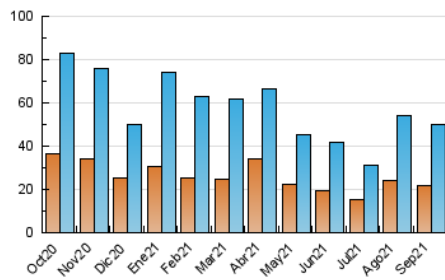

2. Secciones (Nacional)

	PAGINAS	%
HOME	8.040	11.98 %
RESTO	59.078	88.02 %

3. Por día del mes (Nacional)

Día	N. únicos	Visitas	Páginas	Día	N. únicos	Visitas	Páginas	Día	N. únicos	Visitas	Páginas
1	2.657	3.241	4.726	11	1.545	1.692	2.214	21	988	1.129	1.530
2	1.745	2.022	2.995	12	1.562	1.719	2.199	22	885	1.004	1.384
3	1.068	1.208	1.645	13	2.175	2.494	3.386	23	1.853	2.055	2.518
4	1.028	1.188	1.607	14	1.496	1.701	2.288	24	1.074	1.136	1.459
5	890	1.000	1.379	15	1.010	1.119	1.472	25	962	1.079	1.435
6	1.249	1.437	2.186	16	956	1.057	1.369	26	978	1.082	1.445
7	1.546	1.753	2.579	17	1.152	1.288	1.657	27	1.254	1.409	1.994
8	2.282	2.523	3.509	18	877	968	1.210	28	887	970	1.245
9	1.434	1.638	2.346	19	2.134	2.318	2.812	29	1.256	1.434	1.915
10	863	949	1.367	20	1.171	1.284	1.717	30	5.025	5.838	7.530

4. Gráficas (Nacional)

4.1 Por día de la semana (promedio)

N. únicos / Visitas (x 100)

Páginas (x 100)

4.2 Por franja horaria (promedio)

Visitas_ (x 1000)

Páginas (x 1000)

4.3 Por meses

N. únicos / Visitas (x 1000)

Páginas (x 1000)

5. Observaciones

Este Medio Electrónico de Comunicación ha sido medido por la herramienta Google Analytics de Google

6. Definiciones básicas (Para más información ver Normas Técnicas para el Control de los Medios Electrónicos de Comunicación)

Visita:

Una secuencia ininterrumpida de páginas servidas a un usuario válido. Si dicho usuario no realiza peticiones de páginas en un periodo de tiempo (30 min) la siguiente petición constituirá el inicio de una nueva visita.