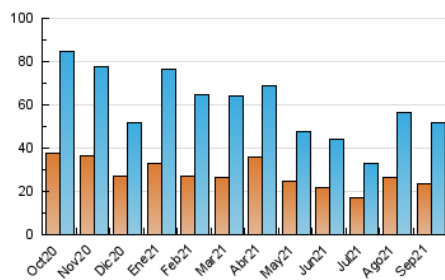

4.3 Por meses

N. únicos / Visitas (x 1000)