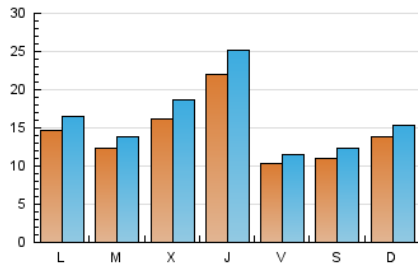

1. Cifras totales y promedios (Nacional)

MES - AÑO	NAVEGADORES UNICOS	VISITAS	PAGINAS
Septiembre - 2021	21.750	49.735	67.118
PROMEDIO DIARIO	1.467	1.658	2.237
PROMEDIO LUNES-VIERNES	1.547	1.759	2.401
PROMEDIO SABADO-DOMINGO	1.247	1.381	1.788
PAGINAS / VISITAS	1,35		
DURACION MEDIA VISITAS	0:00:50		
DURACION MEDIA PAGINAS	0:02:22		

2. Secciones (Nacional)

	PAGINAS	%
HOME	8.040	11.98 %
RESTO	59.078	88.02 %

3. Por día del mes (Nacional)

Día	N. únicos	Visitas	Páginas	Día	N. únicos	Visitas	Páginas	Día	N. únicos	Visitas	Páginas
1	2.657	3.241	4.726	11	1.545	1.692	2.214	21	988	1.129	1.530
2	1.745	2.022	2.995	12	1.562	1.719	2.199	22	885	1.004	1.384
3	1.068	1.208	1.645	13	2.175	2.494	3.386	23	1.853	2.055	2.518
4	1.028	1.188	1.607	14	1.496	1.701	2.288	24	1.074	1.136	1.459
5	890	1.000	1.379	15	1.010	1.119	1.472	25	962	1.079	1.435
6	1.249	1.437	2.186	16	956	1.057	1.369	26	978	1.082	1.445
7	1.546	1.753	2.579	17	1.152	1.288	1.657	27	1.254	1.409	1.994
8	2.282	2.523	3.509	18	877	968	1.210	28	887	970	1.245
9	1.434	1.638	2.346	19	2.134	2.318	2.812	29	1.256	1.434	1.915
10	863	949	1.367	20	1.171	1.284	1.717	30	5.025	5.838	7.530

4. Gráficas (Nacional)

4.1 Por día de la semana (promedio)

N. únicos / Visitas (x 100)

Páginas (x 100)

4.2 Por franja horaria (promedio)

Visitas_ (x 1000)

Páginas (x 1000)

4.3 Por meses