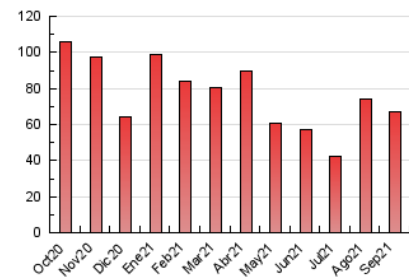

Páginas (x 1000)