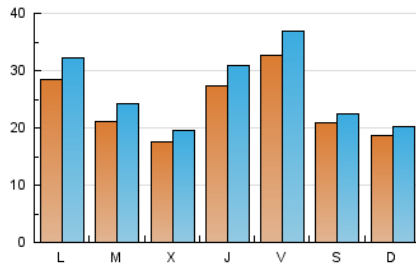

4. Gráficas (Nacional)

4.1 Por día de la semana (promedio)

N. únicos / Visitas (x 100)