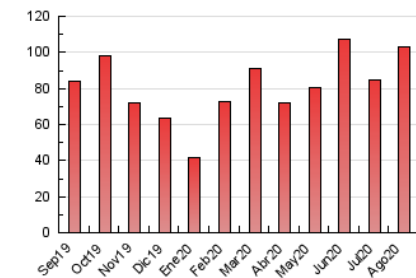

#### 3. Por día del mes (Nacional)

Día	N. únicos	Visitas	Páginas	Día	N. únicos	Visitas	Páginas	Día	N. únicos	Visitas	Páginas
1	1.353	1.449	2.019	11	2.064	2.255	2.836	21	1.965	2.218	2.752
2	1.438	1.533	1.886	12	1.333	1.463	1.892	22	1.117	1.223	1.586
3	1.346	1.472	1.899	13	3.498	3.946	5.061	23	1.738	1.892	2.427
4	1.820	2.014	2.515	14	2.563	2.789	3.447	24	4.291	5.131	6.369
5	1.602	1.732	2.253	15	3.241	3.437	4.109	25	2.754	3.276	4.151
6	3.051	3.288	4.168	16	2.088	2.328	2.966	26	1.714	1.933	2.495
7	3.035	3.243	4.024	17	1.740	1.946	2.535	27	1.802	2.166	2.817
8	2.805	2.979	3.585	18	1.808	2.111	2.668	28	5.503	6.528	8.102
9	2.587	2.696	3.285	19	2.329	2.688	3.529	29	1.927	2.176	2.742
10	4.408	4.727	5.826	20	2.616	2.995	3.733	30	1.464	1.658	2.157
								31	2.419	2.852	3.464

4. Gráficas (Nacional)

4.1 Por día de la semana (promedio)

N. únicos / Visitas (x 100)

Páginas (x 100)

4.2 Por franja horaria (promedio)

Visitas (x 1000)

Páginas (x 1000)

4.3 Por meses

N. únicos / Visitas (x 1000)

Páginas (x 1000)