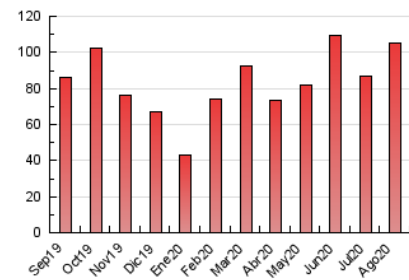

### 3. Por día del mes (Nacional e Internacional)

Día	N. únicos	Visitas	Páginas	Día	N. únicos	Visitas	Páginas	Día	N. únicos	Visitas	Páginas
1	1.404	1.500	2.070	11	2.114	2.306	2.887	21	2.028	2.283	2.830
2	1.497	1.592	1.945	12	1.365	1.495	1.924	22	1.165	1.271	1.635
3	1.398	1.524	1.951	13	3.551	4.000	5.115	23	1.785	1.939	2.474
4	1.876	2.070	2.571	14	2.627	2.853	3.512	24	4.351	5.193	6.434
5	1.657	1.787	2.308	15	3.289	3.486	4.160	25	2.799	3.321	4.196
6	3.124	3.361	4.241	16	2.144	2.384	3.026	26	1.779	1.998	2.560
7	3.094	3.302	4.083	17	1.764	1.971	2.560	27	1.854	2.218	2.869
8	2.878	3.052	3.659	18	1.856	2.160	2.717	28	5.625	6.651	8.227
9	2.633	2.742	3.331	19	2.373	2.733	3.574	29	1.984	2.233	2.799
10	4.461	4.780	5.879	20	2.672	3.051	3.795	30	1.513	1.707	2.206
								31	2.460	2.893	3.505

4. Gráficas (Nacional e Internacional)

4.1 Por día de la semana (promedio)

N. únicos / Visitas (x 100)

Páginas (x 100)

4.2 Por franja horaria (promedio)

Visitas (x 1000)

Páginas (x 1000)

4.3 Por meses

N. únicos / Visitas (x 1000)

Páginas (x 1000)