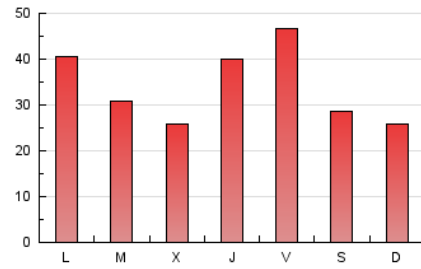

### 3. Por día del mes (Nacional e Internacional)

Día	N. únicos	Visitas	Páginas	Día	N. únicos	Visitas	Páginas	Día	N. únicos	Visitas	Páginas
1	1.404	1.500	2.070	11	2.114	2.306	2.887	21	2.028	2.283	2.830
2	1.497	1.592	1.945	12	1.365	1.495	1.924	22	1.165	1.271	1.635
3	1.398	1.524	1.951	13	3.551	4.000	5.115	23	1.785	1.939	2.474
4	1.876	2.070	2.571	14	2.627	2.853	3.512	24	4.351	5.193	6.434
5	1.657	1.787	2.308	15	3.289	3.486	4.160	25	2.799	3.321	4.196
6	3.124	3.361	4.241	16	2.144	2.384	3.026	26	1.779	1.998	2.560
7	3.094	3.302	4.083	17	1.764	1.971	2.560	27	1.854	2.218	2.869
8	2.878	3.052	3.659	18	1.856	2.160	2.717	28	5.625	6.651	8.227
9	2.633	2.742	3.331	19	2.373	2.733	3.574	29	1.984	2.233	2.799
10	4.461	4.780	5.879	20	2.672	3.051	3.795	30	1.513	1.707	2.206
								31	2.460	2.893	3.505

4. Gráficas (Nacional e Internacional)

4.1 Por día de la semana (promedio)

N. únicos / Visitas (x 100)

Páginas (x 100)

4.2 Por franja horaria (promedio)

Visitas (x 1000)

Páginas (x 1000)

4.3 Por meses