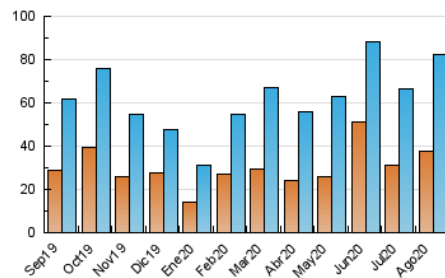

#### 3. Por día del mes (Nacional)

Día	N. únicos	Visitas	Páginas	Día	N. únicos	Visitas	Páginas	Día	N. únicos	Visitas	Páginas
1	1.353	1.449	2.019	11	2.064	2.255	2.836	21	1.965	2.218	2.752
2	1.438	1.533	1.886	12	1.333	1.463	1.892	22	1.117	1.223	1.586
3	1.346	1.472	1.899	13	3.498	3.946	5.061	23	1.738	1.892	2.427
4	1.820	2.014	2.515	14	2.563	2.789	3.447	24	4.291	5.131	6.369
5	1.602	1.732	2.253	15	3.241	3.437	4.109	25	2.754	3.276	4.151
6	3.051	3.288	4.168	16	2.088	2.328	2.966	26	1.714	1.933	2.495
7	3.035	3.243	4.024	17	1.740	1.946	2.535	27	1.802	2.166	2.817
8	2.805	2.979	3.585	18	1.808	2.111	2.668	28	5.503	6.528	8.102
9	2.587	2.696	3.285	19	2.329	2.688	3.529	29	1.927	2.176	2.742
10	4.408	4.727	5.826	20	2.616	2.995	3.733	30	1.464	1.658	2.157
								31	2.419	2.852	3.464

4. Gráficas (Nacional)

4.1 Por día de la semana (promedio)

N. únicos / Visitas (x 100)

Páginas (x 100)

4.2 Por franja horaria (promedio)

Visitas (x 1000)

Páginas (x 1000)

4.3 Por meses

N. únicos / Visitas (x 1000)

Páginas (x 1000)