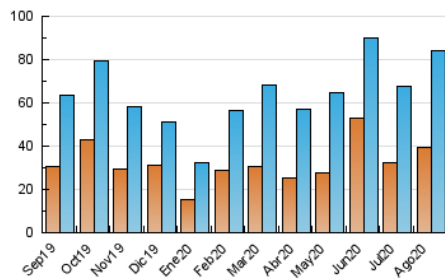

### 3. Por día del mes (Nacional e Internacional)

Día	N. únicos	Visitas	Páginas	Día	N. únicos	Visitas	Páginas	Día	N. únicos	Visitas	Páginas
1	1.404	1.500	2.070	11	2.114	2.306	2.887	21	2.028	2.283	2.830
2	1.497	1.592	1.945	12	1.365	1.495	1.924	22	1.165	1.271	1.635
3	1.398	1.524	1.951	13	3.551	4.000	5.115	23	1.785	1.939	2.474
4	1.876	2.070	2.571	14	2.627	2.853	3.512	24	4.351	5.193	6.434
5	1.657	1.787	2.308	15	3.289	3.486	4.160	25	2.799	3.321	4.196
6	3.124	3.361	4.241	16	2.144	2.384	3.026	26	1.779	1.998	2.560
7	3.094	3.302	4.083	17	1.764	1.971	2.560	27	1.854	2.218	2.869
8	2.878	3.052	3.659	18	1.856	2.160	2.717	28	5.625	6.651	8.227
9	2.633	2.742	3.331	19	2.373	2.733	3.574	29	1.984	2.233	2.799
10	4.461	4.780	5.879	20	2.672	3.051	3.795	30	1.513	1.707	2.206
								31	2.460	2.893	3.505

4. Gráficas (Nacional e Internacional)

4.1 Por día de la semana (promedio)

N. únicos / Visitas (x 100)

Páginas (x 100)

4.2 Por franja horaria (promedio)

Visitas (x 1000)

Páginas (x 1000)

4.3 Por meses

N. únicos / Visitas (x 1000)

Páginas (x 1000)