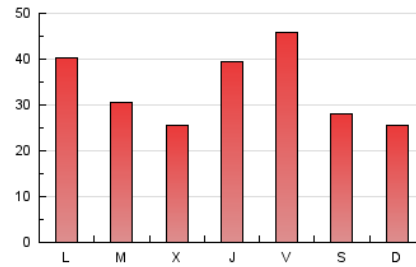

#### 3. Por día del mes (Nacional)

Día	N. únicos	Visitas	Páginas	Día	N. únicos	Visitas	Páginas	Día	N. únicos	Visitas	Páginas
1	1.353	1.449	2.019	11	2.064	2.255	2.836	21	1.965	2.218	2.752
2	1.438	1.533	1.886	12	1.333	1.463	1.892	22	1.117	1.223	1.586
3	1.346	1.472	1.899	13	3.498	3.946	5.061	23	1.738	1.892	2.427
4	1.820	2.014	2.515	14	2.563	2.789	3.447	24	4.291	5.131	6.369
5	1.602	1.732	2.253	15	3.241	3.437	4.109	25	2.754	3.276	4.151
6	3.051	3.288	4.168	16	2.088	2.328	2.966	26	1.714	1.933	2.495
7	3.035	3.243	4.024	17	1.740	1.946	2.535	27	1.802	2.166	2.817
8	2.805	2.979	3.585	18	1.808	2.111	2.668	28	5.503	6.528	8.102
9	2.587	2.696	3.285	19	2.329	2.688	3.529	29	1.927	2.176	2.742
10	4.408	4.727	5.826	20	2.616	2.995	3.733	30	1.464	1.658	2.157
								31	2.419	2.852	3.464

4. Gráficas (Nacional)

4.1 Por día de la semana (promedio)

N. únicos / Visitas (x 100)

Páginas (x 100)

4.2 Por franja horaria (promedio)

Visitas (x 1000)

Páginas (x 1000)

4.3 Por meses