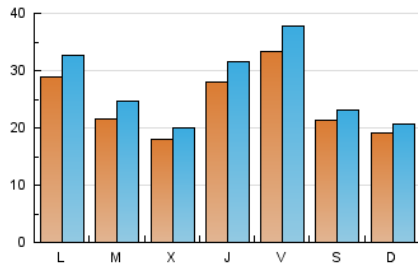

4. Gráficas (Nacional e Internacional)

4.1 Por día de la semana (promedio)

N. únicos / Visitas (x 100)